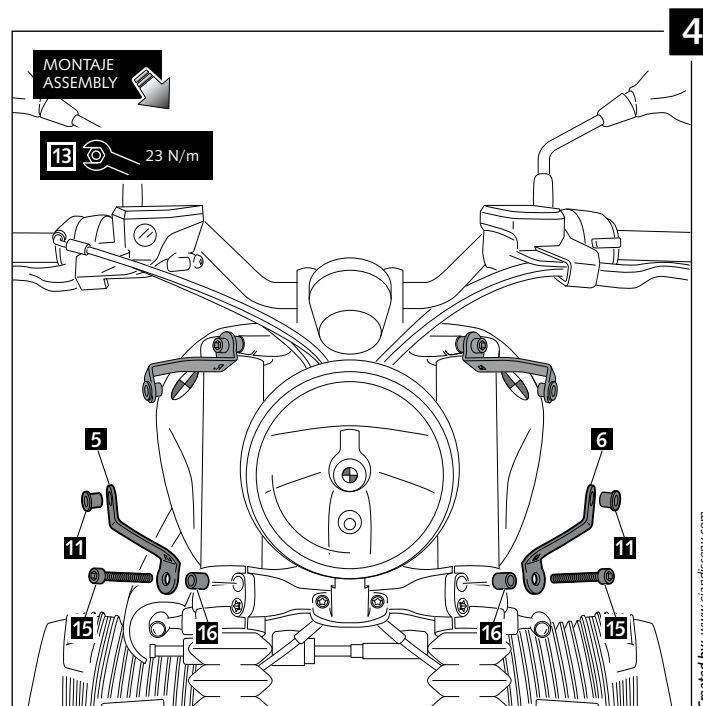

SEMICARENADO RETRO PARA - RETRO WINDSCREEN FOR -
WINDSCHUTZSCHEIBE RETRO FÜR
BMW R NINE T SCRAMBLER

INSTRUCCIONES DE MONTAJE - MOUNTING INSTRUCTIONS - MONTAGEANLEITUNG