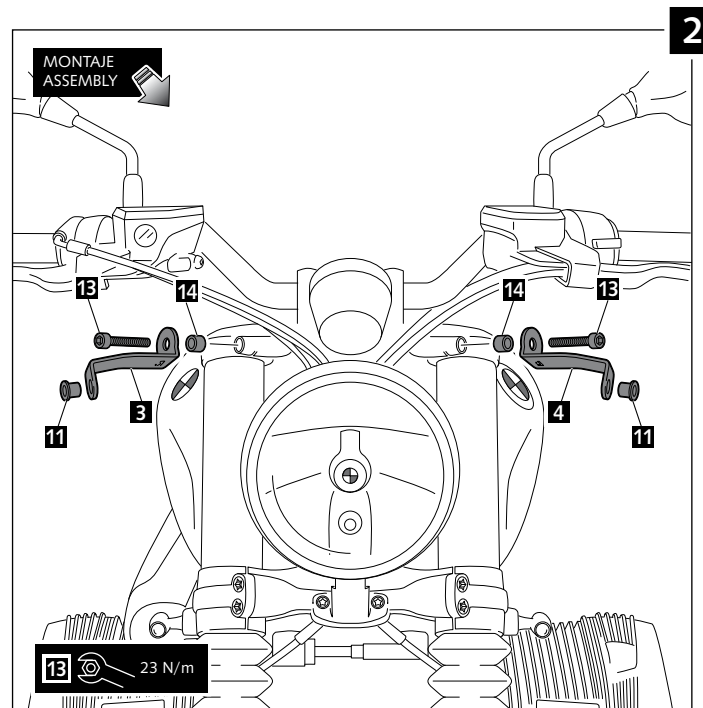

SEMICARENADO RETRO PARA - RETRO WINDSCREEN FOR -
WINDSCHUTZSCHEIBE RETRO FÜR
BMW R NINE T SCRAMBLER

INSTRUCCIONES DE MONTAJE - MOUNTING INSTRUCTIONS - MONTAGEANLEITUNG