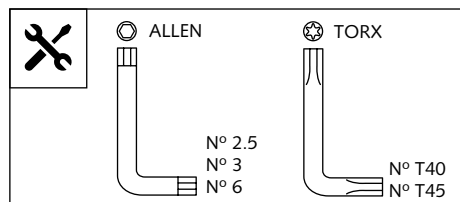

## SEMICARENADO RETRO PARA - RETRO WINDSCREEN FOR - WINDSCHUTZSCHEIBE RETRO FÜR BMW R NINE T SCRAMBLER

**Ref.: 9253**  
( Black fairing )

**Ref.: 9254**  
( Carbon look fairing )

| ID | PIEZA / PART | DESCRIPCIÓN                                 | DESCRIPTION                           | QTY | REF.                   |
|----|--------------|---|---------------------------------------|-----|------------------------|
| 1  |              | Cúpula                                      | Screen                                | 1   | 9196 F/H/N/WM3         |
| 2  |              | Carcasa ABS                                 | ABS fairing                           | 1   | 10534 JM3<br>10534 CM3 |
| 3  |              | Soporte metálico superior derecho ( R ) •   | Right superior metal support ( R )    | 1   | SOPOR-4P-3-9253        |
| 4  |              | Soporte metálico superior izquierdo ( L ) • | Left superior metal support ( L )     | 1   | SOPOR-4P-3-9253        |
| 5  |              | Soporte metálico inferior derecho ( R ) :   | Right inferior metal support ( R )    | 1   | SOPOR-4P-3-9253        |
| 6  |              | Soporte metálico inferior izquierdo ( L ) : | Left inferior metal support ( L )     | 1   | SOPOR-4P-3-9253        |
| 7  |              | Tornillo Allen M4x16 ISO 7380               | M4x16 ISO 7380 Allen screw            | 5   | TORNIAI7380_310        |
| 8  |              | Silentblock M4                              | Silentblock M4                        | 5   | SILENBTM4__062         |
| 9  |              | Arandela de nylon M4x0,5                    | M4x0,5 Nylon washer                   | 5   | ARNV00000000311        |
| 10 |              | Tornillo Allen M5x16 ISO 7380               | M5x16 ISO 7380 Allen screw            | 4   | TORNI-I7380-493        |
| 11 |              | Silentblock M5                              | Silentblock M5                        | 4   | SILENBTM5-046/1        |
| 12 |              | Arandela de nylon M5x1                      | M5x1 Nylon washer                     | 4   | ARNV00000000245        |
| 13 |              | Tornillo Allen M8x35 DIN 912                | M8x35 DIN 912 Allen screw             | 2   | TORNI-AD912-196        |
| 14 |              | Casquillo Ø int. 8,5 x Ø ext. 14x9          | Ø inner 8,5 x Ø outer 14x9 Arrowhead  | 2   | CASQUI__0100           |
| 15 |              | Tornillo Allen M8x45 DIN 912                | M8x45 DIN 912 Allen screw             | 2   | TORNI-AD912-508        |
| 16 |              | Casquillo Ø int. 8,5 x Ø ext. 14x10         | Ø inner 8,5 x Ø outer 14x10 Arrowhead | 2   | CASQUI__576            |
| 17 |              | Tapón tornillo M5 ISO 7380                  | M5 ISO 7380 Allen screw cap           | 4   | TAPON__85              |
| 18 |              | Kit adhesivos                               | Stickers set                          | 1   | ADHESI__249            |