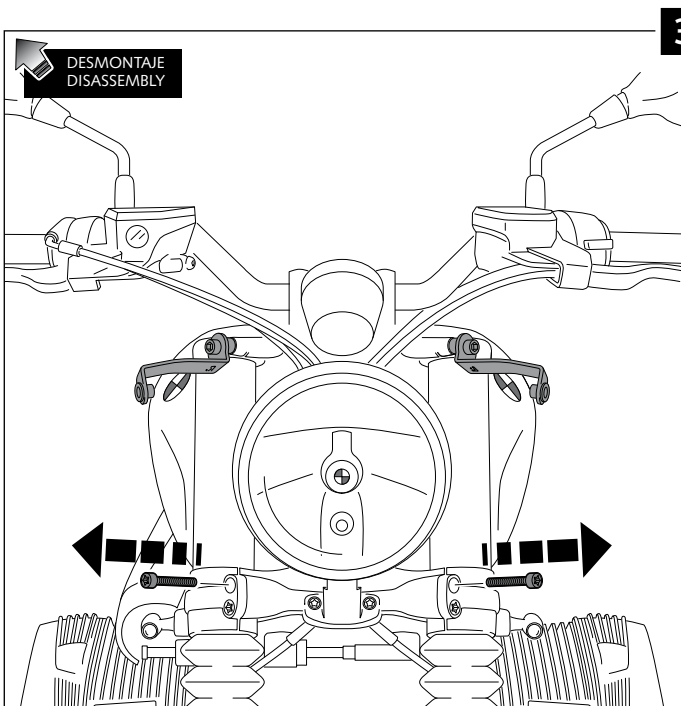

SEMICARENADO RETRO PARA - RETRO WINDSCREEN FOR -
WINDSCHUTZSCHEIBE RETRO FÜR
BMW R NINE T SCRAMBLER

INSTRUCCIONES DE MONTAJE - MOUNTING INSTRUCTIONS - MONTAGEANLEITUNG