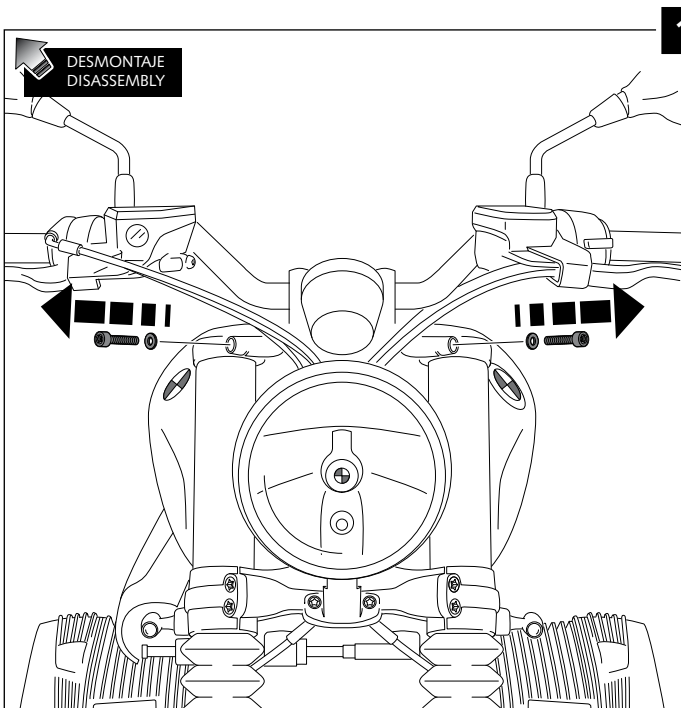

SEMICARENADO RETRO PARA - RETRO WINDSCREEN FOR -
WINDSCHUTZSCHEIBE RETRO FÜR
BMW R NINE T SCRAMBLER

INSTRUCCIONES DE MONTAJE - MOUNTING INSTRUCTIONS - MONTAGEANLEITUNG