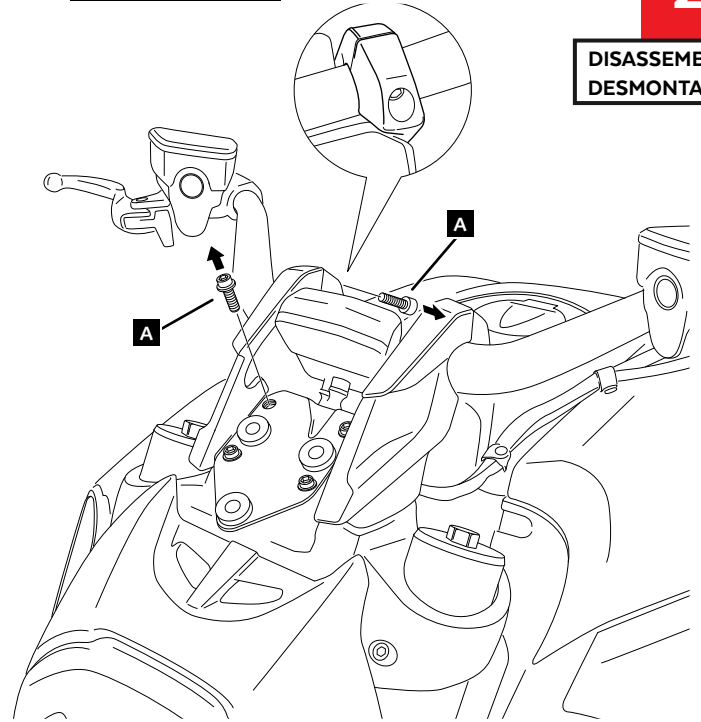

DUCATI DIAVEL 1260/S '19-

M O U N T I N G I N S T R U C T I O N S

REF 3773

SPORT WINDSHIELD "NG" ADJUSTABLE

ID.	PIEZA/PART	DESCRIPCIÓN	DESCRIPTION	QTY.	REF.:
1		Cúpula SPORT	SPORT screen	1	3773W/F/H/NM3
2		Soporte superior derecho	Upper Right support	1	SOPOR5P8-SR3775
3		Soporte superior izquierdo	Lower Left support	1	SOPOR5P8-SL3775
4		Soporte fijo	Fix support	1	SOPOR5P8-F-3775
5		Soporte móvil derecho	Mobile right support	1	SOPOR5P8-R-3775
6		Soporte móvil izquierdo	Mobile left support	1	SOPOR5P8-L-3775
7		Pomo accionador	Locking handle	1	POMO-DIAVEL-642
8		Arandela de goma Ø8,5xØ17x1,5	Ø8,5xØ17x1,5 rubber washer	2	ARAND-----638
9		Arandela de metálica Ø8,5xØ17x1	Ø8,5xØ17x1 metallic washer	2	ARANDPD125-018
10		Tapon Tornillo M5 ISO 7380	M5 ISO 7380 screw cap	4	TAPON-----85
11		Tornillo allen M5x16 Ø11 ISO 7380	M5x16 Ø11 ISO 7380 allen screw	4	TORNI-I7380-493
12		Arandela de nylon M5x1	M5x1 nylon washer	4	ARNV0000000245
13		silentblock M5	M5 silentblock	4	SILENBTM5-046/1
14		Tornillo allen M6x10 Ø14 ISO 7380	M6x10 Ø14 ISO 7380 allen screw	2	TORNI-I7380-402
15		Casquillo Ø6xØ8x5,5	Ø6xØ8x5,5 spacer	2	CASQUI-----641
16		Arandela de nylon Ø8x1	Ø8x1 nylon washer	2	ARNV0000000265
17		Tuerca ciega M6	M6 blind nut	6	TUERCA-----639
18		Casquillo Ø8,5xØ13x22	Ø8,5xØ13x22 spacer	2	CASQUI-----853
19		Tornillo M8x60 DIN912	M8x60 DIN912 allen screw	2	TORNI-D912--607
20		Adhesivo (Se sirve montado)	Sticker (served mounted)	1	ADHESIV-----213

DUCATI DIAVEL 1260/S '19-

INSTRUCCIONES DE MONTAJE - MOUNTING INSTRUCTIONS - MONTAGEANLEITUNG

1

A Componentes originales
Original components

DISASSEMBLY
DESMONTAJE

2

A Tornillería original
Original screws

DISASSEMBLY
DESMONTAJE

3

A Tornillería original
Original screws

ASSEMBLY
MONTAJE

4

A Tornillería original
Original screws

DISASSEMBLY
DESMONTAJE

DUCATI DIAVEL 1260/S '19-

INSTRUCCIONES DE MONTAJE - MOUNTING INSTRUCTIONS - MONTAGEANLEITUNG