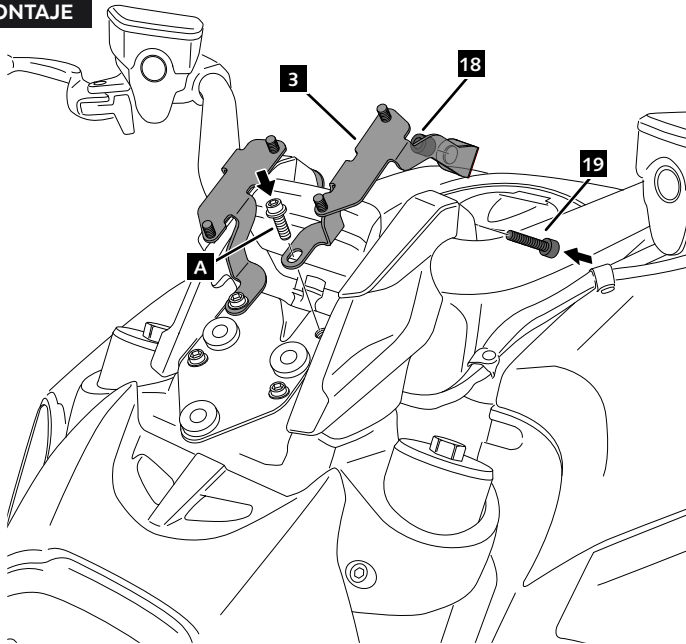

DUCATI DIAVEL 1260/S '19-

INSTRUCCIONES DE MONTAJE - MOUNTING INSTRUCTIONS - MONTAGEANLEITUNG

5

ASSEMBLY
MONTAJE

A Tornillería original
Original screws