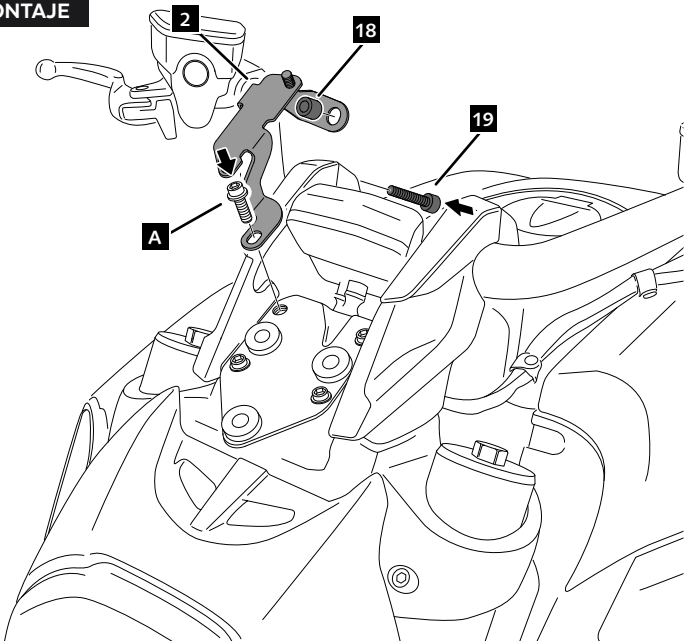

DUCATI DIAVEL 1260/S '19-

M O U N T I N G I N S T R U C T I O N S

REF 3773

SPORT WINDSHIELD "NG" ADJUSTABLE

ID.	PIEZA/PART	DESCRIPCIÓN	DESCRIPTION	QTY.	REF.:
1		Cúpula SPORT	SPORT screen	1	3773W/F/H/NM3
2		Soporte superior derecho	Upper Right support	1	SOPOR5P8-SR3775
3		Soporte superior izquierdo	Lower Left support	1	SOPOR5P8-SL3775
4		Soporte fijo	Fix support	1	SOPOR5P8-F-3775
5		Soporte móvil derecho	Mobile right support	1	SOPOR5P8-R-3775
6		Soporte móvil izquierdo	Mobile left support	1	SOPOR5P8-L-3775
7		Pomo accionador	Locking handle	1	POMO-DIAVEL-642
8		Arandela de goma Ø8,5xØ17x1,5	Ø8,5xØ17x1,5 rubber washer	2	ARAND-----638
9		Arandela de metálica Ø8,5xØ17x1	Ø8,5xØ17x1 metallic washer	2	ARANDPD125-018
10		Tapon Tornillo M5 ISO 7380	M5 ISO 7380 screw cap	4	TAPON-----85
11		Tornillo allen M5x16 Ø11 ISO 7380	M5x16 Ø11 ISO 7380 allen screw	4	TORNI-I7380-493
12		Arandela de nylon M5x1	M5x1 nylon washer	4	ARNV0000000245
13		silentblock M5	M5 silentblock	4	SILENBTM5-046/1
14		Tornillo allen M6x10 Ø14 ISO 7380	M6x10 Ø14 ISO 7380 allen screw	2	TORNI-I7380-402
15		Casquillo Ø6xØ8x5,5	Ø6xØ8x5,5 spacer	2	CASQUI-----641
16		Arandela de nylon Ø8x1	Ø8x1 nylon washer	2	ARNV0000000265
17		Tuerca ciega M6	M6 blind nut	6	TUERCA-----639
18		Casquillo Ø8,5xØ13x22	Ø8,5xØ13x22 spacer	2	CASQUI-----853
19		Tornillo M8x60 DIN912	M8x60 DIN912 allen screw	2	TORNI-D912--607
20		Adhesivo (Se sirve montado)	Sticker (served mounted)	1	ADHESIV-----213

DUCATI DIAVEL 1260/S '19-

INSTRUCCIONES DE MONTAJE - MOUNTING INSTRUCTIONS - MONTAGEANLEITUNG

1

A Componentes originales
Original components

DISASSEMBLY
DESMONTAJE

2

A Tornillería original
Original screws

DISASSEMBLY
DESMONTAJE

3

A Tornillería original
Original screws

ASSEMBLY
MONTAJE

4

A Tornillería original
Original screws

DISASSEMBLY
DESMONTAJE

DUCATI DIAVEL 1260/S '19-

INSTRUCCIONES DE MONTAJE - MOUNTING INSTRUCTIONS - MONTAGEANLEITUNG