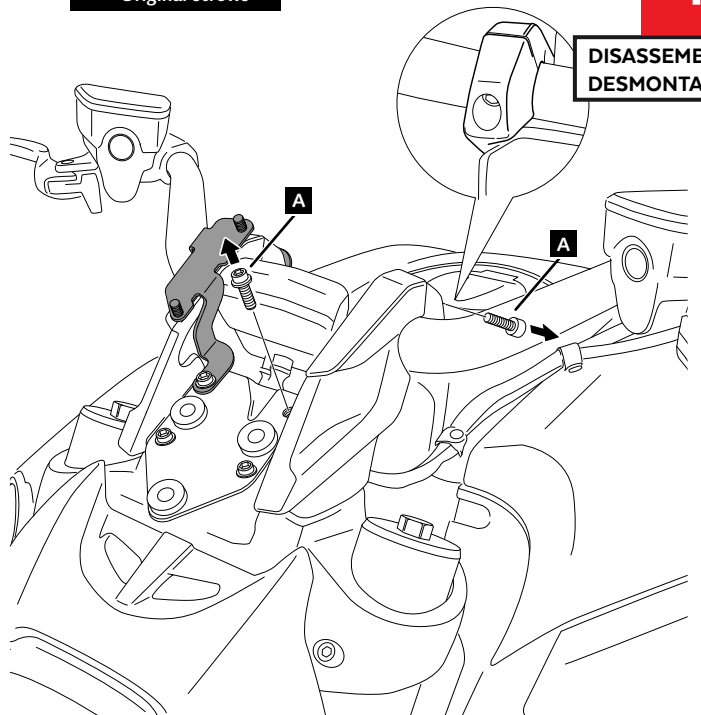

DUCATI DIAVEL 1260/S '19-

M O U N T I N G I N S T R U C T I O N S

REF 3773

SPORT WINDSHIELD "NG" ADJUSTABLE

ID.	PIEZA/PART	DESCRIPCIÓN	DESCRIPTION	QTY.	REF.:
1		Cúpula SPORT	SPORT screen	1	3773W/F/H/NM3
2		Soporte superior derecho	Upper Right support	1	SOPOR5P8-SR3775
3		Soporte superior izquierdo	Lower Left support	1	SOPOR5P8-SL3775
4		Soporte fijo	Fix support	1	SOPOR5P8-F-3775
5		Soporte móvil derecho	Mobile right support	1	SOPOR5P8-R-3775
6		Soporte móvil izquierdo	Mobile left support	1	SOPOR5P8-L-3775
7		Pomo accionador	Locking handle	1	POMO-DIAVEL-642
8		Arandela de goma Ø8,5xØ17x1,5	Ø8,5xØ17x1,5 rubber washer	2	ARAND-----638
9		Arandela de metálica Ø8,5xØ17x1	Ø8,5xØ17x1 metallic washer	2	ARANDPD125-018
10		Tapon Tornillo M5 ISO 7380	M5 ISO 7380 screw cap	4	TAPON-----85
11		Tornillo allen M5x16 Ø11 ISO 7380	M5x16 Ø11 ISO 7380 allen screw	4	TORNI-I7380-493
12		Arandela de nylon M5x1	M5x1 nylon washer	4	ARNV0000000245
13		silentblock M5	M5 silentblock	4	SILENBTM5-046/1
14		Tornillo allen M6x10 Ø14 ISO 7380	M6x10 Ø14 ISO 7380 allen screw	2	TORNI-I7380-402
15		Casquillo Ø6xØ8x5,5	Ø6xØ8x5,5 spacer	2	CASQUI-----641
16		Arandela de nylon Ø8x1	Ø8x1 nylon washer	2	ARNV0000000265
17		Tuerca ciega M6	M6 blind nut	6	TUERCA-----639
18		Casquillo Ø8,5xØ13x22	Ø8,5xØ13x22 spacer	2	CASQUI-----853
19		Tornillo M8x60 DIN912	M8x60 DIN912 allen screw	2	TORNI-D912--607
20		Adhesivo (Se sirve montado)	Sticker (served mounted)	1	ADHESIV-----213

3

A Tornillería original
Original screws

ASSEMBLY
MONTAJE

4

A Tornillería original
Original screws

DISASSEMBLY
DESMONTAJE

DUCATI DIAVEL 1260/S '19-

INSTRUCCIONES DE MONTAJE - MOUNTING INSTRUCTIONS - MONTAGEANLEITUNG

5

ASSEMBLY
MONTAJE

A Tornillería original
Original screws

6

ASSEMBLY
MONTAJE

A Componentes originales
Original components

7

ASSEMBLY
MONTAJE