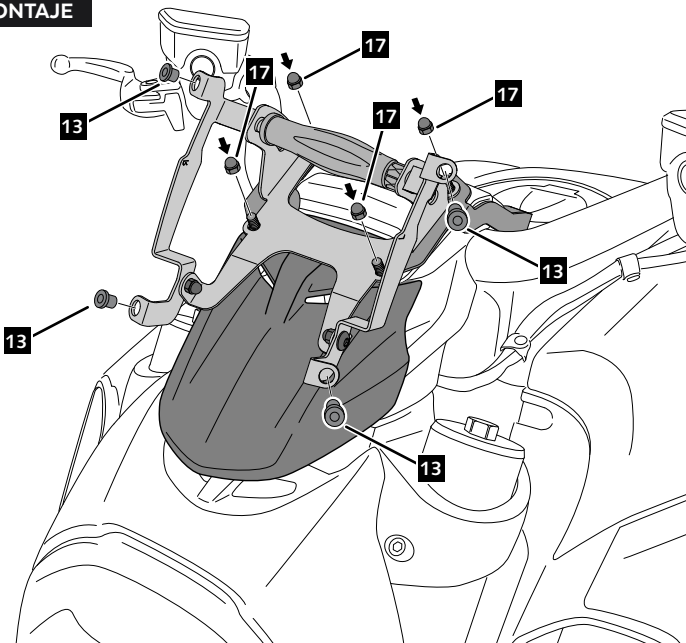

DUCATI DIAVEL 1260/S '19-

M O U N T I N G I N S T R U C T I O N S

REF 3773

SPORT WINDSHIELD "NG" ADJUSTABLE

ID.	PIEZA/PART	DESCRIPCIÓN	DESCRIPTION	QTY.	REF.:
1		Cúpula SPORT	SPORT screen	1	3773W/F/H/NM3
2		Soporte superior derecho	Upper Right support	1	SOPOR5P8-SR3775
3		Soporte superior izquierdo	Lower Left support	1	SOPOR5P8-SL3775
4		Soporte fijo	Fix support	1	SOPOR5P8-F-3775
5		Soporte móvil derecho	Mobile right support	1	SOPOR5P8-R-3775
6		Soporte móvil izquierdo	Mobile left support	1	SOPOR5P8-L-3775
7		Pomo accionador	Locking handle	1	POMO-DIAVEL-642
8		Arandela de goma Ø8,5xØ17x1,5	Ø8,5xØ17x1,5 rubber washer	2	ARAND-----638
9		Arandela de metálica Ø8,5xØ17x1	Ø8,5xØ17x1 metallic washer	2	ARANDPD125-018
10		Tapon Tornillo M5 ISO 7380	M5 ISO 7380 screw cap	4	TAPON-----85
11		Tornillo allen M5x16 Ø11 ISO 7380	M5x16 Ø11 ISO 7380 allen screw	4	TORNI-I7380-493
12		Arandela de nylon M5x1	M5x1 nylon washer	4	ARNV0000000245
13		silentblock M5	M5 silentblock	4	SILENBTM5-046/1
14		Tornillo allen M6x10 Ø14 ISO 7380	M6x10 Ø14 ISO 7380 allen screw	2	TORNI-I7380-402
15		Casquillo Ø6xØ8x5,5	Ø6xØ8x5,5 spacer	2	CASQUI-----641
16		Arandela de nylon Ø8x1	Ø8x1 nylon washer	2	ARNV0000000265
17		Tuerca ciega M6	M6 blind nut	6	TUERCA-----639
18		Casquillo Ø8,5xØ13x22	Ø8,5xØ13x22 spacer	2	CASQUI-----853
19		Tornillo M8x60 DIN912	M8x60 DIN912 allen screw	2	TORNI-D912--607
20		Adhesivo (Se sirve montado)	Sticker (served mounted)	1	ADHESIV-----213

3

A Tornillería original
Original screws

ASSEMBLY
MONTAJE

4

A Tornillería original
Original screws

DISASSEMBLY
DESMONTAJE

DUCATI DIAVEL 1260/S '19-

INSTRUCCIONES DE MONTAJE - MOUNTING INSTRUCTIONS - MONTAGEANLEITUNG

5

ASSEMBLY
MONTAJE

A Tornillería original
Original screws

6

ASSEMBLY
MONTAJE

A Componentes originales
Original components

7

ASSEMBLY
MONTAJE