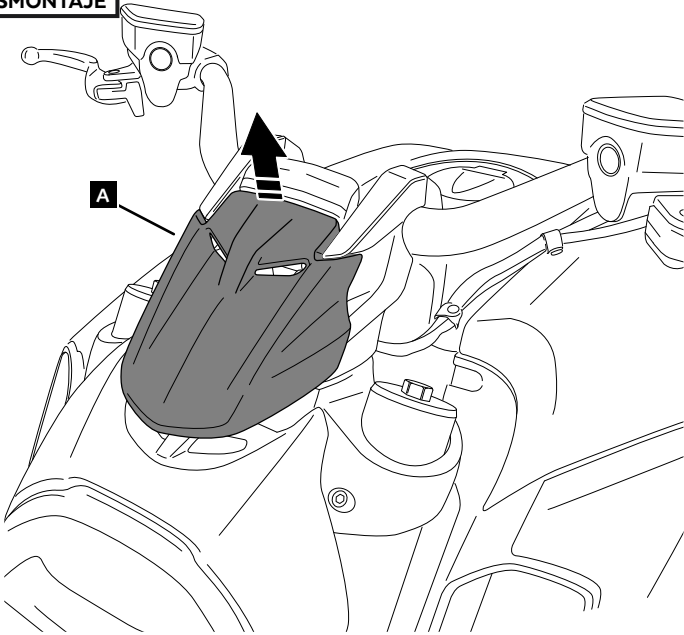

DUCATI DIAVEL 1260/S '19-

INSTRUCCIONES DE MONTAJE - MOUNTING INSTRUCTIONS - MONTAGEANLEITUNG

1

A Componentes originales
Original components

DISASSEMBLY
DESMONTAJE