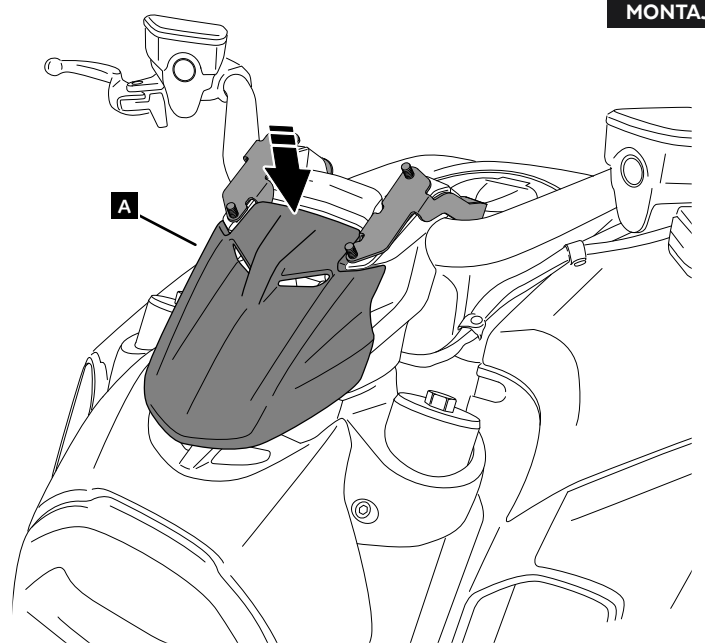

DUCATI DIAVEL 1260/S '19-

M O U N T I N G I N S T R U C T I O N S

REF 3773

SPORT WINDSHIELD "NG" ADJUSTABLE

ID.	PIEZA/PART	DESCRIPCIÓN	DESCRIPTION	QTY.	REF.:
1		Cúpula SPORT	SPORT screen	1	3773W/F/H/NM3
2		Soporte superior derecho	Upper Right support	1	SOPOR5P8-SR3775
3		Soporte superior izquierdo	Lower Left support	1	SOPOR5P8-SL3775
4		Soporte fijo	Fix support	1	SOPOR5P8-F-3775
5		Soporte móvil derecho	Mobile right support	1	SOPOR5P8-R-3775
6		Soporte móvil izquierdo	Mobile left support	1	SOPOR5P8-L-3775
7		Pomo accionador	Locking handle	1	POMO-DIAVEL-642
8		Arandela de goma Ø8,5xØ17x1,5	Ø8,5xØ17x1,5 rubber washer	2	ARAND-----638
9		Arandela de metálica Ø8,5xØ17x1	Ø8,5xØ17x1 metallic washer	2	ARANDPD125-018
10		Tapon Tornillo M5 ISO 7380	M5 ISO 7380 screw cap	4	TAPON-----85
11		Tornillo allen M5x16 Ø11 ISO 7380	M5x16 Ø11 ISO 7380 allen screw	4	TORNI-I7380-493
12		Arandela de nylon M5x1	M5x1 nylon washer	4	ARNV0000000245
13		silentblock M5	M5 silentblock	4	SILENBTM5-046/1
14		Tornillo allen M6x10 Ø14 ISO 7380	M6x10 Ø14 ISO 7380 allen screw	2	TORNI-I7380-402
15		Casquillo Ø6xØ8x5,5	Ø6xØ8x5,5 spacer	2	CASQUI-----641
16		Arandela de nylon Ø8x1	Ø8x1 nylon washer	2	ARNV0000000265
17		Tuerca ciega M6	M6 blind nut	6	TUERCA-----639
18		Casquillo Ø8,5xØ13x22	Ø8,5xØ13x22 spacer	2	CASQUI-----853
19		Tornillo M8x60 DIN912	M8x60 DIN912 allen screw	2	TORNI-D912--607
20		Adhesivo (Se sirve montado)	Sticker (served mounted)	1	ADHESIV-----213

5

ASSEMBLY
MONTAJE

A Tornillería original
Original screws

6

ASSEMBLY
MONTAJE

A Componentes originales
Original components

7

ASSEMBLY
MONTAJE