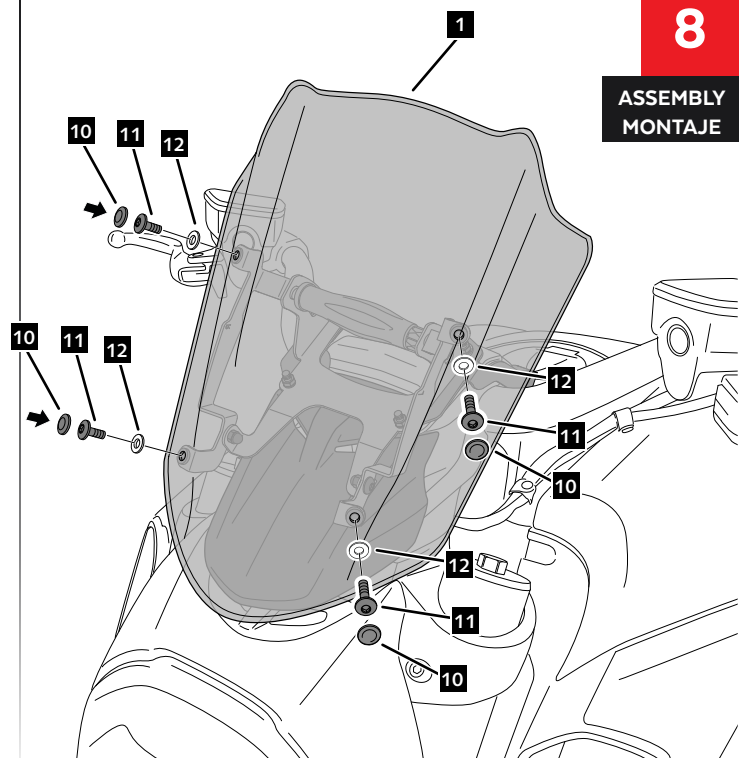

8

ASSEMBLY
MONTAJE