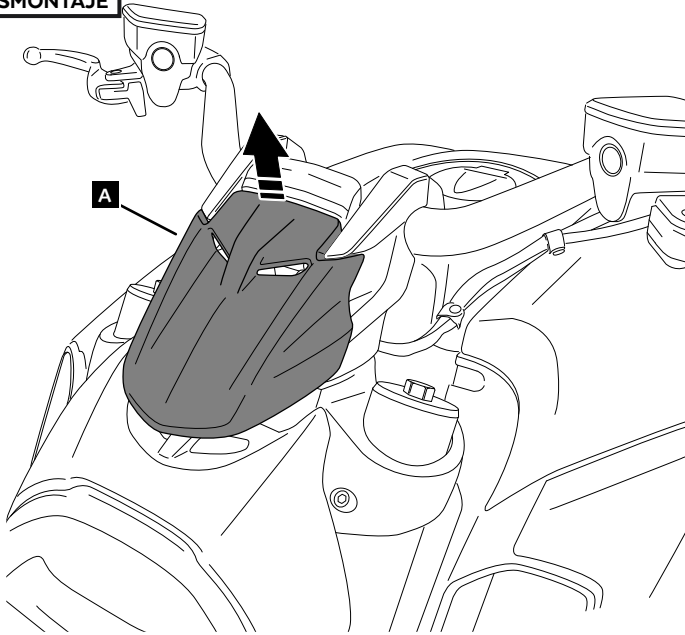

DUCATI DIAVEL 1260/S '19-

INSTRUCCIONES DE MONTAJE - MOUNTING INSTRUCTIONS - MONTAGEANLEITUNG

1

A Componentes originales
Original components

DISASSEMBLY
DESMONTAJE