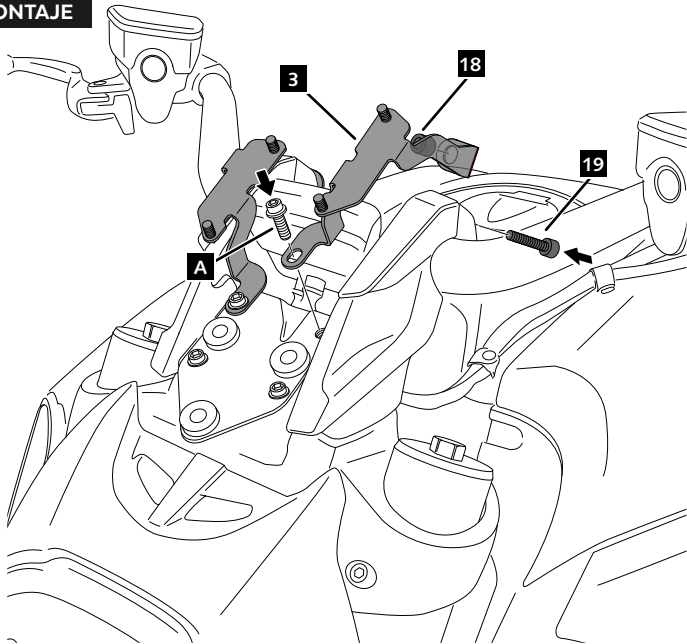

DUCATI DIAVEL 1260/S '19-

INSTRUCCIONES DE MONTAJE - MOUNTING INSTRUCTIONS - MONTAGEANLEITUNG

5

ASSEMBLY
MONTAJE

A Tornillería original
Original screws