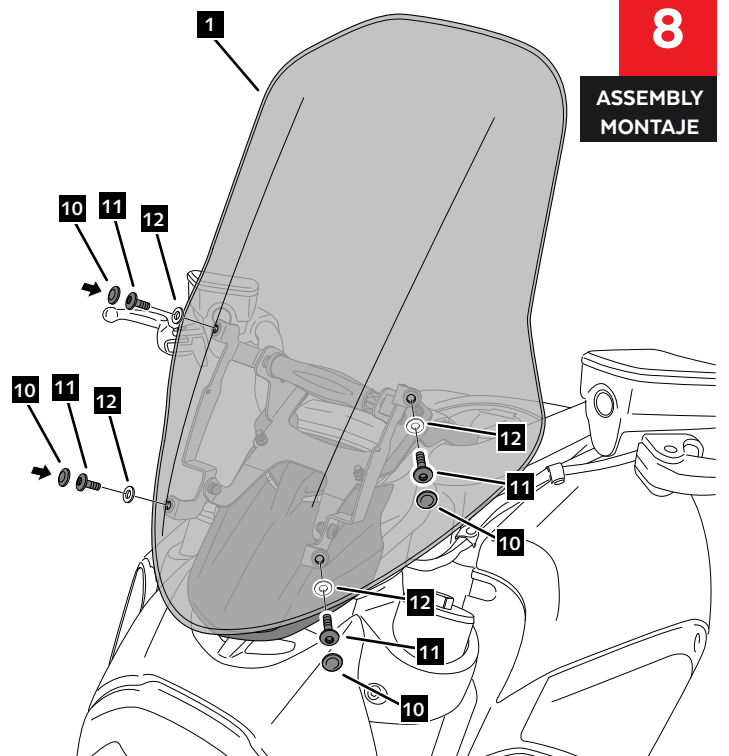

8

ASSEMBLY
MONTAJE