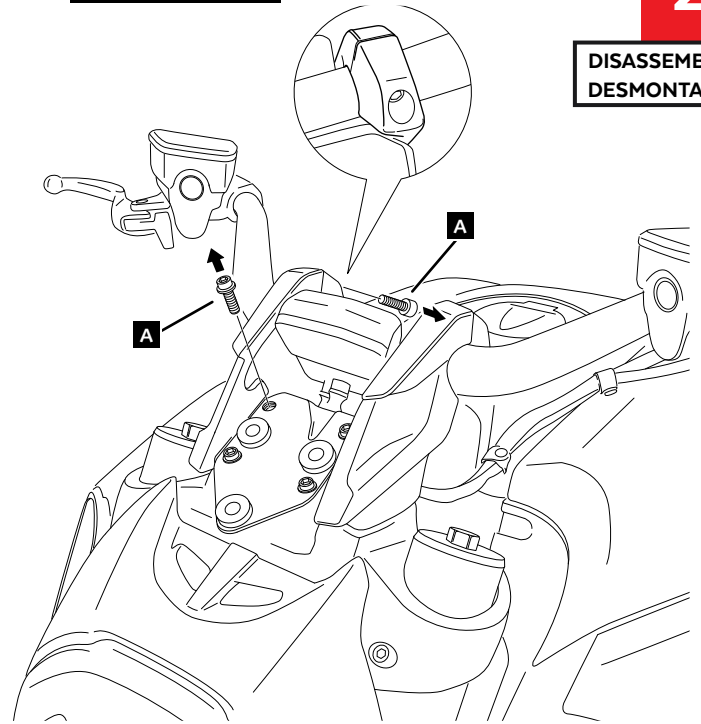

Nº 10

ALLEN

Nº 3
Nº 4
Nº 5
Nº 6

ID.	PIEZA/PART	DESCRIPCIÓN	DESCRIPTION	QTY.	REF.:
1		Cúpula TOURING	TOURING screen	1	3775W/H/F/NM
2		Soporte superior derecho	Upper Right support	1	SOPOR5P8-SR3775
3		Soporte superior izquierdo	Lower Left support	1	SOPOR5P8-SL3775
4		Soporte fijo	Fix support	1	SOPOR5P8-F-3775
5		Soporte móvil derecho	Mobile right support	1	SOPOR5P8-R-3775
6		Soporte móvil izquierdo	Mobile left support	1	SOPOR5P8-L-3775
7		Pomo accionador	Locking handle	1	POMO-DIAVEL-642
8		Arandela de goma Ø8,5xØ17x1,5	Ø8,5xØ17x1,5 rubber washer	2	ARAND-----638
9		Arandela de metálica Ø8,5xØ17x1	Ø8,5xØ17x1 metallic washer	2	ARANDPD125-018
10		Tapon Tornillo M5 ISO 7380	M5 ISO 7380 screw cap	4	TAPON-----85
11		Tornillo allen M5x16 Ø11 ISO 7380	M5x16 Ø11 ISO 7380 allen screw	4	TORNI-I7380-493
12		Arandela de nylon M5x1	M5x1 nylon washer	4	ARNV0000000245
13		silentblock M5	M5 silentblock	4	SILENBTM5-046/1
14		Tornillo allen M6x10 Ø14 ISO 7380	M6x10 Ø14 ISO 7380 allen screw	2	TORNI-I7380-402
15		Casquillo Ø6xØ8x5,5	Ø6xØ8x5,5 spacer	2	CASQUI-----641
16		Arandela de nylon Ø8x1	Ø8x1 nylon washer	2	ARNV0000000265
17		Tuerca ciega M6	M6 blind nut	6	TUERCA-----639
18		Casquillo Ø8,5xØ13x22	Ø8,5xØ13x22 spacer	2	CASQUI-----853
19		Tornillo M8x60 DIN912	M8x60 DIN912 allen screw	2	TORNI-D912--607
20		Adhesivo (Se sirve montado)	Sticker (served mounted)	1	ADHESIV-----213

DUCATI DIAVEL 1260/S '19-

INSTRUCCIONES DE MONTAJE - MOUNTING INSTRUCTIONS - MONTAGEANLEITUNG

1

A Componentes originales
Original components

DISASSEMBLY
DESMONTAJE

2

A Tornillería original
Original screws

DISASSEMBLY
DESMONTAJE

3

A Tornillería original
Original screws

ASSEMBLY
MONTAJE

4

A Tornillería original
Original screws

DISASSEMBLY
DESMONTAJE

DUCATI DIAVEL 1260/S '19-

INSTRUCCIONES DE MONTAJE - MOUNTING INSTRUCTIONS - MONTAGEANLEITUNG