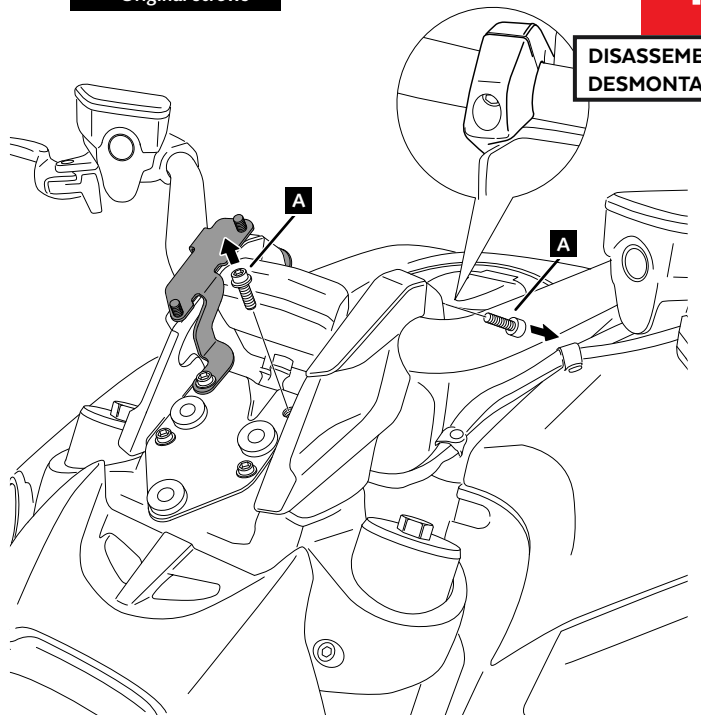

Nº 10

ALLEN

Nº 3
Nº 4
Nº 5
Nº 6

ID.	PIEZA/PART	DESCRIPCIÓN	DESCRIPTION	QTY.	REF.:
1		Cúpula TOURING	TOURING screen	1	3775W/H/F/NM
2		Soporte superior derecho	Upper Right support	1	SOPOR5P8-SR3775
3		Soporte superior izquierdo	Lower Left support	1	SOPOR5P8-SL3775
4		Soporte fijo	Fix support	1	SOPOR5P8-F-3775
5		Soporte móvil derecho	Mobile right support	1	SOPOR5P8-R-3775
6		Soporte móvil izquierdo	Mobile left support	1	SOPOR5P8-L-3775
7		Pomo accionador	Locking handle	1	POMO-DIAVEL-642
8		Arandela de goma Ø8,5xØ17x1,5	Ø8,5xØ17x1,5 rubber washer	2	ARAND-----638
9		Arandela de metálica Ø8,5xØ17x1	Ø8,5xØ17x1 metallic washer	2	ARANDPD125-018
10		Tapon Tornillo M5 ISO 7380	M5 ISO 7380 screw cap	4	TAPON-----85
11		Tornillo allen M5x16 Ø11 ISO 7380	M5x16 Ø11 ISO 7380 allen screw	4	TORNI-I7380-493
12		Arandela de nylon M5x1	M5x1 nylon washer	4	ARNV0000000245
13		silentblock M5	M5 silentblock	4	SILENBTM5-046/1
14		Tornillo allen M6x10 Ø14 ISO 7380	M6x10 Ø14 ISO 7380 allen screw	2	TORNI-I7380-402
15		Casquillo Ø6xØ8x5,5	Ø6xØ8x5,5 spacer	2	CASQUI-----641
16		Arandela de nylon Ø8x1	Ø8x1 nylon washer	2	ARNV0000000265
17		Tuerca ciega M6	M6 blind nut	6	TUERCA-----639
18		Casquillo Ø8,5xØ13x22	Ø8,5xØ13x22 spacer	2	CASQUI-----853
19		Tornillo M8x60 DIN912	M8x60 DIN912 allen screw	2	TORNI-D912--607
20		Adhesivo (Se sirve montado)	Sticker (served mounted)	1	ADHESIV-----213

DUCATI DIAVEL 1260/S '19-

INSTRUCCIONES DE MONTAJE - MOUNTING INSTRUCTIONS - MONTAGEANLEITUNG

1

A Componentes originales
Original components

DISASSEMBLY
DESMONTAJE

2

A Tornillería original
Original screws

DISASSEMBLY
DESMONTAJE

3

A Tornillería original
Original screws

ASSEMBLY
MONTAJE

4

A Tornillería original
Original screws

DISASSEMBLY
DESMONTAJE

DUCATI DIAVEL 1260/S '19-

INSTRUCCIONES DE MONTAJE - MOUNTING INSTRUCTIONS - MONTAGEANLEITUNG

5

ASSEMBLY
MONTAJE

A Tornillería original
Original screws

6

ASSEMBLY
MONTAJE

A Componentes originales
Original components

7

ASSEMBLY
MONTAJE