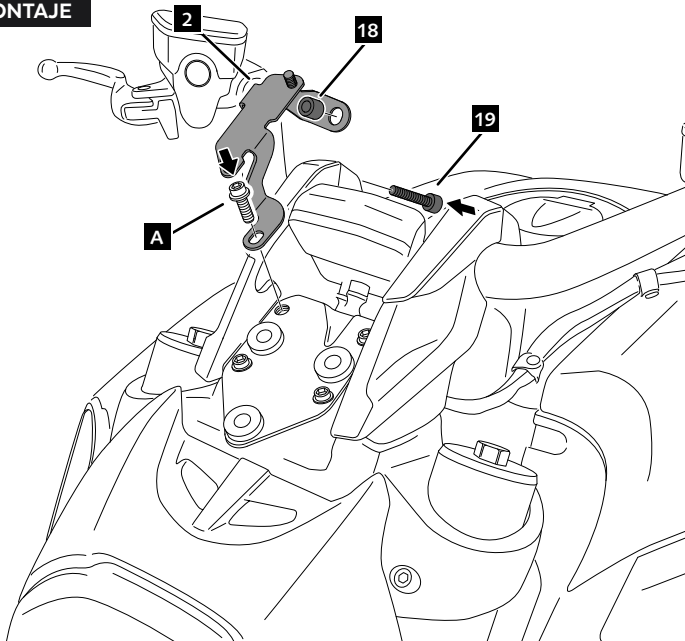

3

A Tornillería original
Original screws

ASSEMBLY
MONTAJE