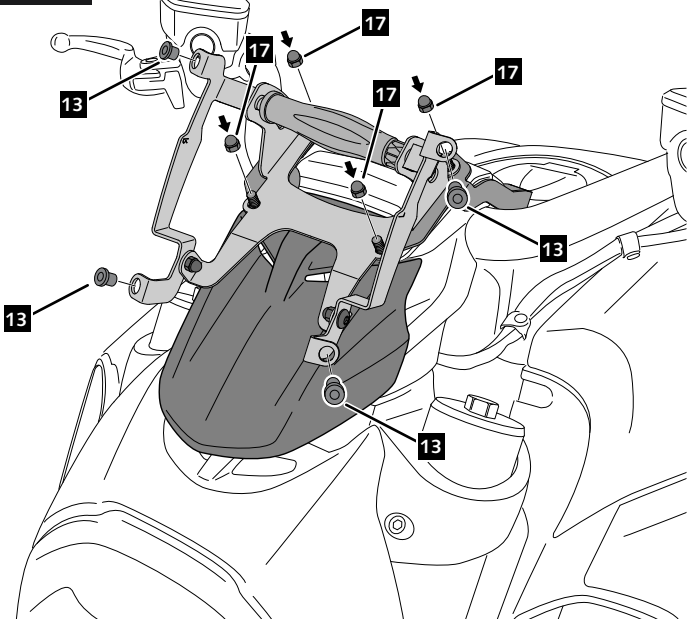

Nº 10

ALLEN

Nº 3
Nº 4
Nº 5
Nº 6

ID.	PIEZA/PART	DESCRIPCIÓN	DESCRIPTION	QTY.	REF.:
1		Cúpula TOURING	TOURING screen	1	3775W/H/F/NM
2		Soporte superior derecho	Upper Right support	1	SOPOR5P8-SR3775
3		Soporte superior izquierdo	Lower Left support	1	SOPOR5P8-SL3775
4		Soporte fijo	Fix support	1	SOPOR5P8-F-3775
5		Soporte móvil derecho	Mobile right support	1	SOPOR5P8-R-3775
6		Soporte móvil izquierdo	Mobile left support	1	SOPOR5P8-L-3775
7		Pomo accionador	Locking handle	1	POMO-DIAVEL-642
8		Arandela de goma Ø8,5xØ17x1,5	Ø8,5xØ17x1,5 rubber washer	2	ARAND-----638
9		Arandela de metálica Ø8,5xØ17x1	Ø8,5xØ17x1 metallic washer	2	ARANDPD125-018
10		Tapon Tornillo M5 ISO 7380	M5 ISO 7380 screw cap	4	TAPON-----85
11		Tornillo allen M5x16 Ø11 ISO 7380	M5x16 Ø11 ISO 7380 allen screw	4	TORNI-I7380-493
12		Arandela de nylon M5x1	M5x1 nylon washer	4	ARNV0000000245
13		silentblock M5	M5 silentblock	4	SILENBTM5-046/1
14		Tornillo allen M6x10 Ø14 ISO 7380	M6x10 Ø14 ISO 7380 allen screw	2	TORNI-I7380-402
15		Casquillo Ø6xØ8x5,5	Ø6xØ8x5,5 spacer	2	CASQUI-----641
16		Arandela de nylon Ø8x1	Ø8x1 nylon washer	2	ARNV0000000265
17		Tuerca ciega M6	M6 blind nut	6	TUERCA-----639
18		Casquillo Ø8,5xØ13x22	Ø8,5xØ13x22 spacer	2	CASQUI-----853
19		Tornillo M8x60 DIN912	M8x60 DIN912 allen screw	2	TORNI-D912--607
20		Adhesivo (Se sirve montado)	Sticker (served mounted)	1	ADHESIV-----213

3

A Tornillería original
Original screws

ASSEMBLY
MONTAJE

4

A Tornillería original
Original screws

DISASSEMBLY
DESMONTAJE

DUCATI DIAVEL 1260/S '19-

INSTRUCCIONES DE MONTAJE - MOUNTING INSTRUCTIONS - MONTAGEANLEITUNG

5

ASSEMBLY
MONTAJE

A Tornillería original
Original screws

6

ASSEMBLY
MONTAJE

A Componentes originales
Original components

7

ASSEMBLY
MONTAJE