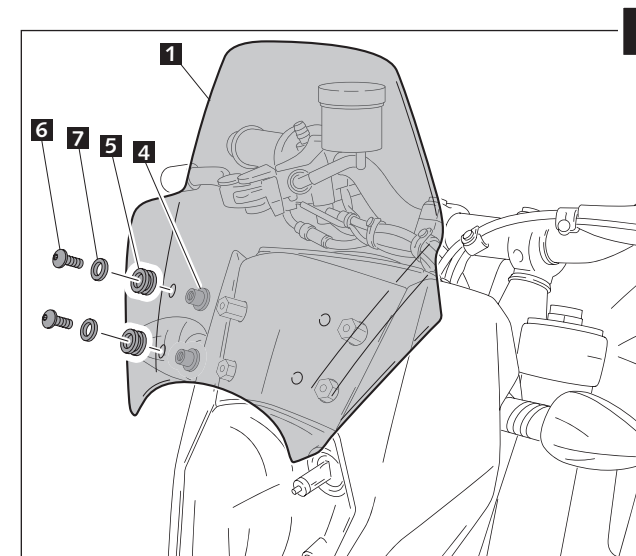

MOTOPLASTIC, S.A.

Molí de la sal, 1 - 08403 Granollers (Barcelona) SPAIN

Tel. 34 93 849 06 33 - Fax 34 93 849 09 88

info@puig.tv

www.puig.tv

INSTRUCCIONES DE MONTAJE - MOUNTING INSTRUCTIONS

CARENABRÍ ADAPTABLE A - WINDSHIELD ADAPTABLE TO KTM 990 SUPERMOTO 08'-13'/R 09'-13'

Ref.: 5173

ID.		DESCRIPCIÓN	DESCRIPTION	QTY.
1		Pantalla	Screen	1
2		Tornillo especial M5x13 + rosca interior M5x8	Special screw M5x13 + interior thread M5x8	2
3		Tornillo especial M5x15 + rosca interior M5x10	Special screw M5x15 + interior thread M5x10	2
4		Casquillo con valona (se suministra montado en la pieza nº1)	Bush with flange (supplied fitted to Part No.1)	1
5		Silemblock (se suministra montado en la pieza nº1)	Well nut (supplied fitted to Part No.1)	4
6		Tornillo allen M5x16 ISO 7380	M5x16 ISO 7380 allen screw	4
7		Arandela metálica Ø int. 5,25xØ ext. 15x1,5	Ø inner 5,25xØ outer 15x1,5 metal washer	4