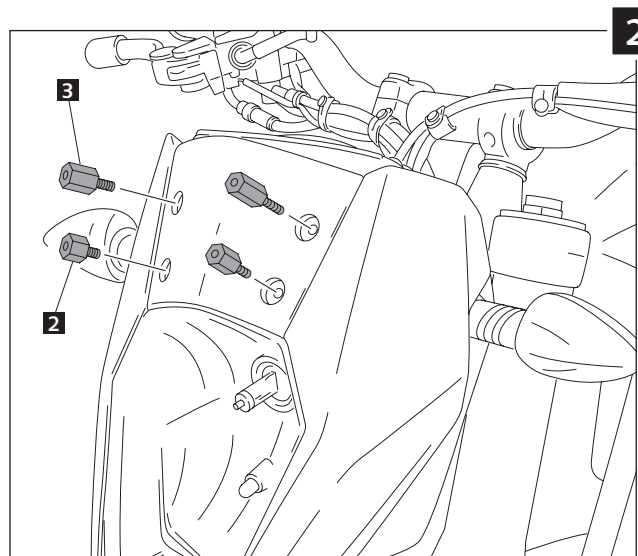

MOTOPLASTIC, S.A.

Molí de la sal, 1 - 08403 Granollers (Barcelona) SPAIN

Tel. 34 93 849 06 33 - Fax 34 93 849 09 88

info@puig.tv

www.puig.tv

INSTRUCCIONES DE MONTAJE - MOUNTING INSTRUCTIONS

CARENABRÍ ADAPTABLE A - WINDSHIELD ADAPTABLE TO KTM 990 SUPERMOTO 08'-13'/R 09'-13'

Ref.: 5173

ID.		DESCRIPCIÓN	DESCRIPTION	QTY.
1		Pantalla	Screen	1
2		Tornillo especial M5x13 + rosca interior M5x8	Special screw M5x13 + interior thread M5x8	2
3		Tornillo especial M5x15 + rosca interior M5x10	Special screw M5x15 + interior thread M5x10	2
4		Casquillo con valona (se suministra montado en la pieza nº1)	Bush with flange (supplied fitted to Part No.1)	1
5		Silemblock (se suministra montado en la pieza nº1)	Well nut (supplied fitted to Part No.1)	4
6		Tornillo allen M5x16 ISO 7380	M5x16 ISO 7380 allen screw	4
7		Arandela metálica Ø int. 5,25xØ ext. 15x1,5	Ø inner 5,25xØ outer 15x1,5 metal washer	4