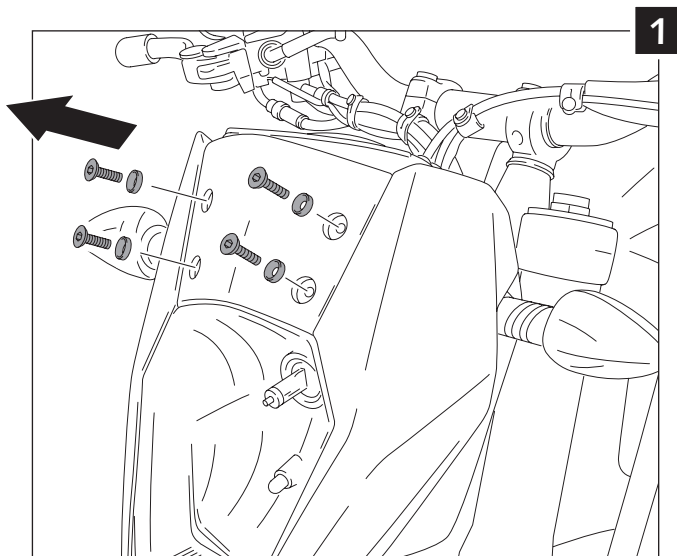

MOTOPLASTIC, S.A.

Molí de la sal, 1 - 08403 Granollers (Barcelona) SPAIN

Tel. 34 93 849 06 33 - Fax 34 93 849 09 88

info@puig.tv

www.puig.tv

INSTRUCCIONES DE MONTAJE - MOUNTING INSTRUCTIONS

CARENABRÍ ADAPTABLE A - WINDSHIELD ADAPTABLE TO KTM 990 SUPERMOTO 08'-13'/R 09'-13'

Ref.: 5173

ID.		DESCRIPCIÓN	DESCRIPTION	QTY.
1		Pantalla	Screen	1
2		Tornillo especial M5x13 + rosca interior M5x8	Special screw M5x13 + interior thread M5x8	2
3		Tornillo especial M5x15 + rosca interior M5x10	Special screw M5x15 + interior thread M5x10	2
4		Casquillo con valona (se suministra montado en la pieza nº1)	Bush with flange (supplied fitted to Part No.1)	1
5		Silemblock (se suministra montado en la pieza nº1)	Well nut (supplied fitted to Part No.1)	4
6		Tornillo allen M5x16 ISO 7380	M5x16 ISO 7380 allen screw	4
7		Arandela metálica Ø int. 5,25xØ ext. 15x1,5	Ø inner 5,25xØ outer 15x1,5 metal washer	4