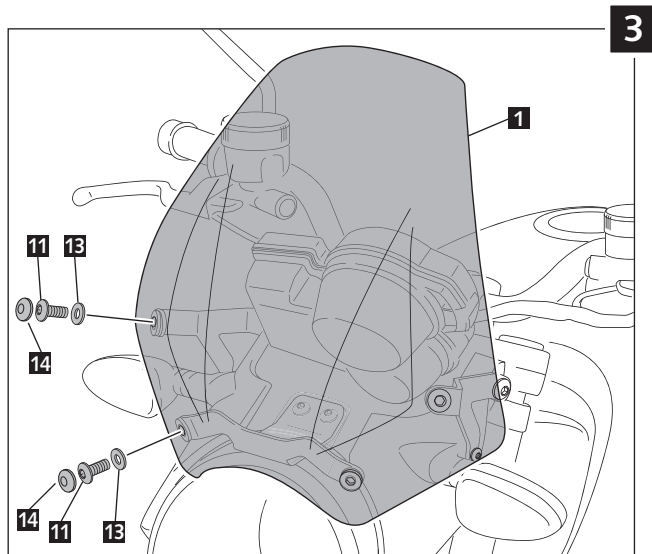

## INSTRUCCIONES DE MONTAJE - MOUNTING INSTRUCTIONS

CARENABRÍS ADAPTABLE A  
WINDSHIELD ADAPTABLE TO

BMW R1200R 2006-2014

Ref.: 6488

ID.	DESCRIPCIÓN	DESCRIPTION	QTY.
1	Carenabrís	Windshield	1
2	Soporte metálico derecho	Right metal support	1
3	Soporte metálico izquierdo	Left metal support	1
4	Soporte metálico central (2006-2010)	Central metal support (2006-2010)	1
5	Soporte metálico central (2011-2014)	Central metal support (2011-2014)	1
6	Tornillo Allen M8x50 ISO 7380	M8x50 Allen screw ISO 7380	2
7	Tornillo Allen M6x16 ISO 7380	M6x16 Allen screw ISO 7380	2
8	Tuerca de clip M5	M5 Clip nut	2
9	Casquillo Ø int. 8,5 x Ø ext. 14x10 (2006-2010)	Ø inner 8,5 x Ø outer 14x10 arrowhead (2006-2010)	2
10	Casquillo Ø int. 8,5 x Ø ext. 14x4 (2011-2014)	Ø inner 8,5 x Ø outer 14x4 arrowhead (2011-2014)	2
11	Tornillo Allen M5x16 ISO 7380	M5x16 ISO 7380 Allen screw	6
12	Silemblock M5	M5 Silemblock	4
13	Arandela nylon M5x1	M5x1 nylon washer	4
14	Tapón tornillo M5 ISO 7380	M5 ISO 7380 Screw cap	6