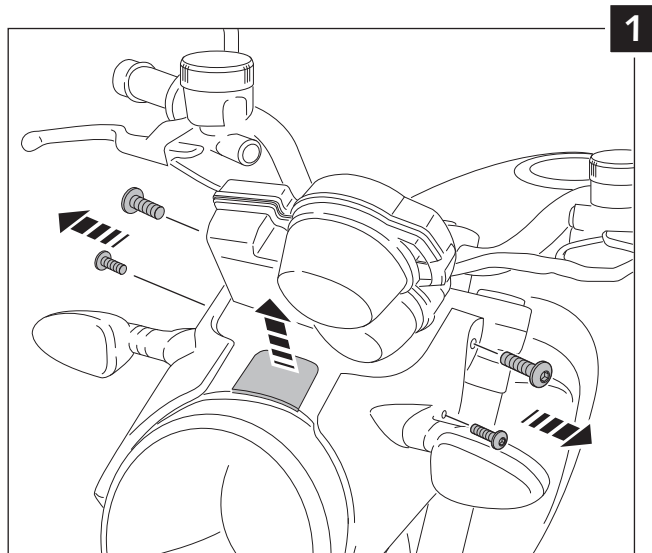

## INSTRUCCIONES DE MONTAJE - MOUNTING INSTRUCTIONS

CARENABRÍS ADAPTABLE A  
WINDSHIELD ADAPTABLE TO

BMW R1200R 2006-2014

Ref.: 6488

ID.	DESCRIPCIÓN	DESCRIPTION	QTY.
1	Carenabrís	Windshield	1
2	Soporte metálico derecho	Right metal support	1
3	Soporte metálico izquierdo	Left metal support	1
4	Soporte metálico central (2006-2010)	Central metal support (2006-2010)	1
5	Soporte metálico central (2011-2014)	Central metal support (2011-2014)	1
6	Tornillo Allen M8x50 ISO 7380	M8x50 Allen screw ISO 7380	2
7	Tornillo Allen M6x16 ISO 7380	M6x16 Allen screw ISO 7380	2
8	Tuerca de clip M5	M5 Clip nut	2
9	Casquillo Ø int. 8,5 x Ø ext. 14x10 (2006-2010)	Ø inner 8,5 x Ø outer 14x10 arrowhead (2006-2010)	2
10	Casquillo Ø int. 8,5 x Ø ext. 14x4 (2011-2014)	Ø inner 8,5 x Ø outer 14x4 arrowhead (2011-2014)	2
11	Tornillo Allen M5x16 ISO 7380	M5x16 ISO 7380 Allen screw	6
12	Silemblock M5	M5 Silemblock	4
13	Arandela nylon M5x1	M5x1 nylon washer	4
14	Tapón tornillo M5 ISO 7380	M5 ISO 7380 Screw cap	6