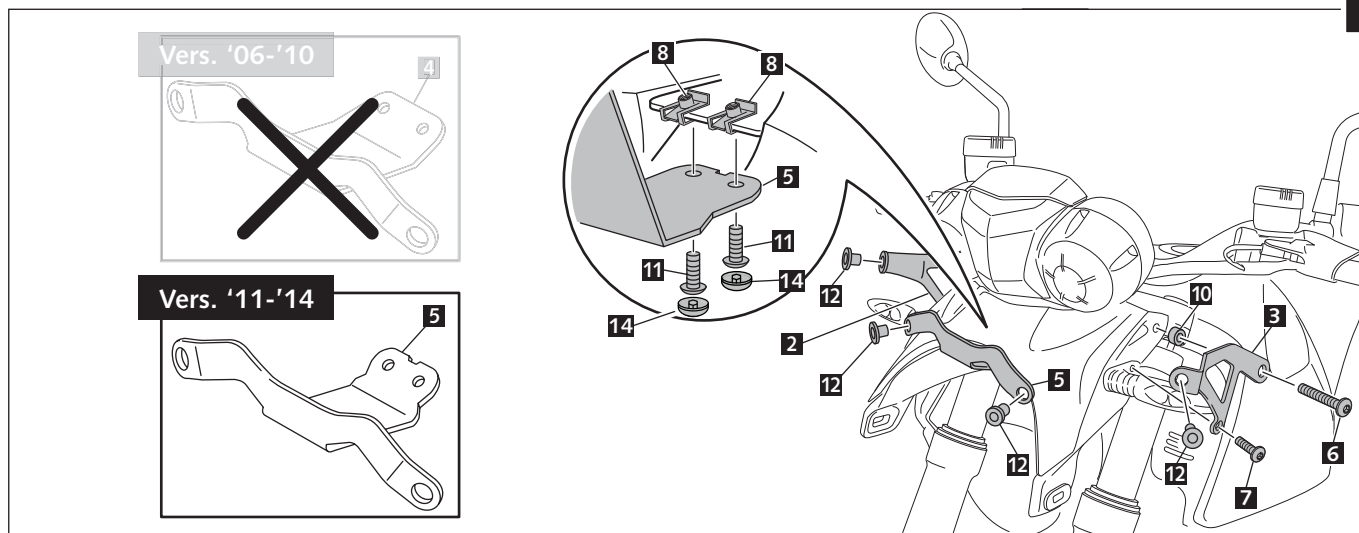

## INSTRUCCIONES DE MONTAJE - MOUNTING INSTRUCTIONS

CARENABRÍS ADAPTABLE A  
WINDSHIELD ADAPTABLE TO

BMW R1200R 2006-2014

Ref.: 6488

ID.	DESCRIPCIÓN	DESCRIPTION	QTY.
1	Carenabrís	Windshield	1
2	Soporte metálico derecho	Right metal support	1
3	Soporte metálico izquierdo	Left metal support	1
4	Soporte metálico central (2006-2010)	Central metal support (2006-2010)	1
5	Soporte metálico central (2011-2014)	Central metal support (2011-2014)	1
6	Tornillo Allen M8x50 ISO 7380	M8x50 Allen screw ISO 7380	2
7	Tornillo Allen M6x16 ISO 7380	M6x16 Allen screw ISO 7380	2
8	Tuerca de clip M5	M5 Clip nut	2
9	Casquillo Ø int. 8,5 x Ø ext. 14x10 (2006-2010)	Ø inner 8,5 x Ø outer 14x10 arrowhead (2006-2010)	2
10	Casquillo Ø int. 8,5 x Ø ext. 14x4 (2011-2014)	Ø inner 8,5 x Ø outer 14x4 arrowhead (2011-2014)	2
11	Tornillo Allen M5x16 ISO 7380	M5x16 ISO 7380 Allen screw	6
12	Silemblock M5	M5 Silemblock	4
13	Arandela nylon M5x1	M5x1 nylon washer	4
14	Tapón tornillo M5 ISO 7380	M5 ISO 7380 Screw cap	6