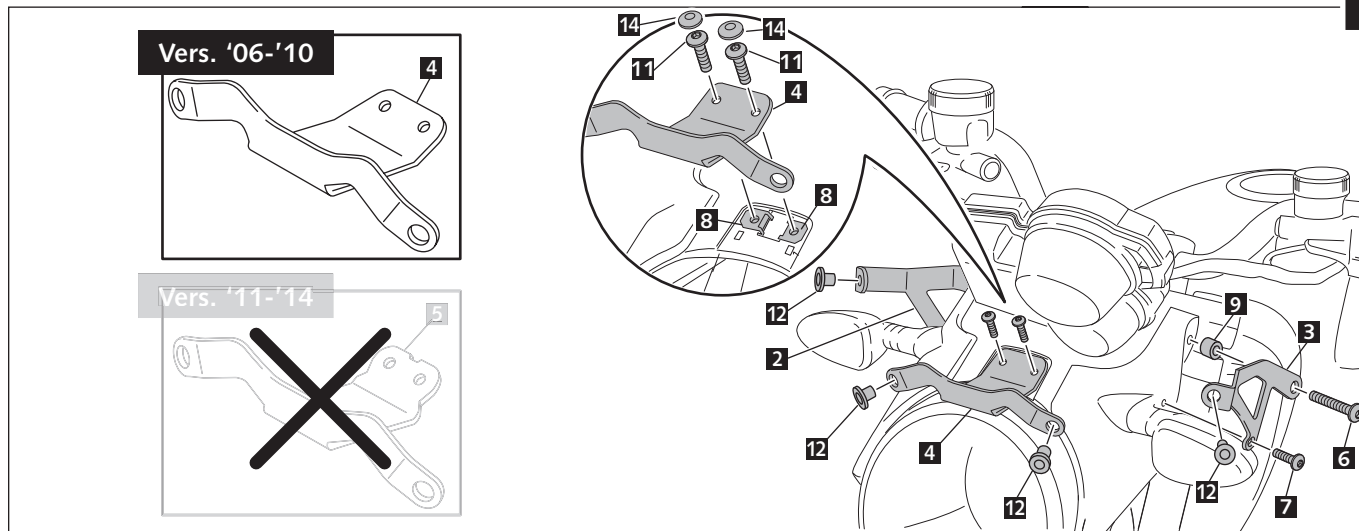

## INSTRUCCIONES DE MONTAJE - MOUNTING INSTRUCTIONS

CARENABRÍS ADAPTABLE A  
WINDSHIELD ADAPTABLE TO

BMW R1200R 2006-2014

Ref.: 6488

ID.	DESCRIPCIÓN	DESCRIPTION	QTY.
1	Carenabrís	Windshield	1
2	Soporte metálico derecho	Right metal support	1
3	Soporte metálico izquierdo	Left metal support	1
4	Soporte metálico central (2006-2010)	Central metal support (2006-2010)	1
5	Soporte metálico central (2011-2014)	Central metal support (2011-2014)	1
6	Tornillo Allen M8x50 ISO 7380	M8x50 Allen screw ISO 7380	2
7	Tornillo Allen M6x16 ISO 7380	M6x16 Allen screw ISO 7380	2
8	Tuerca de clip M5	M5 Clip nut	2
9	Casquillo Ø int. 8,5 x Ø ext. 14x10 (2006-2010)	Ø inner 8,5 x Ø outer 14x10 arrowhead (2006-2010)	2
10	Casquillo Ø int. 8,5 x Ø ext. 14x4 (2011-2014)	Ø inner 8,5 x Ø outer 14x4 arrowhead (2011-2014)	2
11	Tornillo Allen M5x16 ISO 7380	M5x16 ISO 7380 Allen screw	6
12	Silemblock M5	M5 Silemblock	4
13	Arandela nylon M5x1	M5x1 nylon washer	4
14	Tapón tornillo M5 ISO 7380	M5 ISO 7380 Screw cap	6