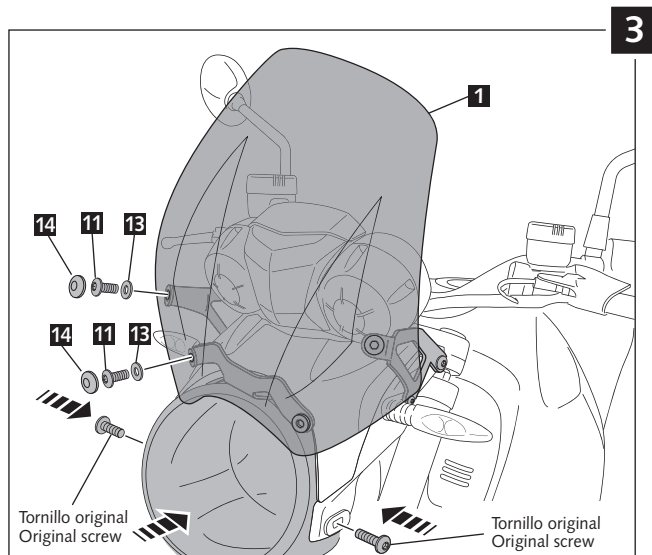

## INSTRUCCIONES DE MONTAJE - MOUNTING INSTRUCTIONS

CARENABRÍS ADAPTABLE A  
WINDSHIELD ADAPTABLE TO

BMW R1200R 2006-2014

Ref.: 6488

ID.	DESCRIPCIÓN	DESCRIPTION	QTY.
1	Carenabrís	Windshield	1
2	Soporte metálico derecho	Right metal support	1
3	Soporte metálico izquierdo	Left metal support	1
4	Soporte metálico central (2006-2010)	Central metal support (2006-2010)	1
5	Soporte metálico central (2011-2014)	Central metal support (2011-2014)	1
6	Tornillo Allen M8x50 ISO 7380	M8x50 Allen screw ISO 7380	2
7	Tornillo Allen M6x16 ISO 7380	M6x16 Allen screw ISO 7380	2
8	Tuerca de clip M5	M5 Clip nut	2
9	Casquillo Ø int. 8,5 x Ø ext. 14x10 (2006-2010)	Ø inner 8,5 x Ø outer 14x10 arrowhead (2006-2010)	2
10	Casquillo Ø int. 8,5 x Ø ext. 14x4 (2011-2014)	Ø inner 8,5 x Ø outer 14x4 arrowhead (2011-2014)	2
11	Tornillo Allen M5x16 ISO 7380	M5x16 ISO 7380 Allen screw	6
12	Silemblock M5	M5 Silemblock	4
13	Arandela nylon M5x1	M5x1 nylon washer	4
14	Tapón tornillo M5 ISO 7380	M5 ISO 7380 Screw cap	6