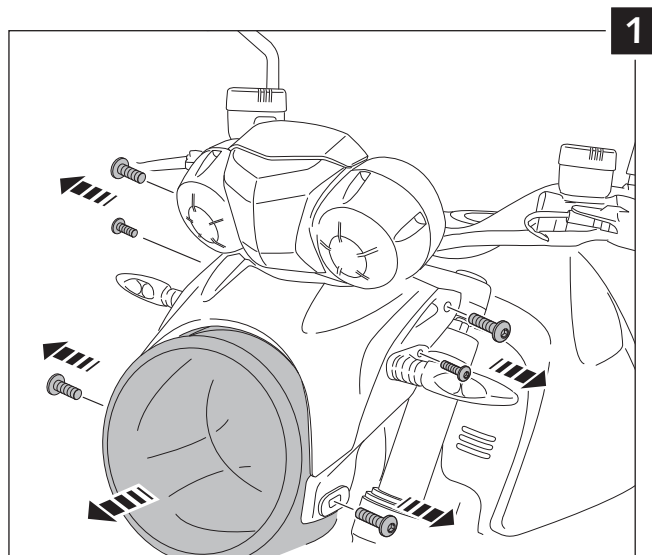

## INSTRUCCIONES DE MONTAJE - MOUNTING INSTRUCTIONS

CARENABRÍS ADAPTABLE A  
WINDSHIELD ADAPTABLE TO

BMW R1200R 2006-2014

Ref.: 6488

ID.	DESCRIPCIÓN	DESCRIPTION	QTY.
1	Carenabrís	Windshield	1
2	Soporte metálico derecho	Right metal support	1
3	Soporte metálico izquierdo	Left metal support	1
4	Soporte metálico central (2006-2010)	Central metal support (2006-2010)	1
5	Soporte metálico central (2011-2014)	Central metal support (2011-2014)	1
6	Tornillo Allen M8x50 ISO 7380	M8x50 Allen screw ISO 7380	2
7	Tornillo Allen M6x16 ISO 7380	M6x16 Allen screw ISO 7380	2
8	Tuerca de clip M5	M5 Clip nut	2
9	Casquillo Ø int. 8,5 x Ø ext. 14x10 (2006-2010)	Ø inner 8,5 x Ø outer 14x10 arrowhead (2006-2010)	2
10	Casquillo Ø int. 8,5 x Ø ext. 14x4 (2011-2014)	Ø inner 8,5 x Ø outer 14x4 arrowhead (2011-2014)	2
11	Tornillo Allen M5x16 ISO 7380	M5x16 ISO 7380 Allen screw	6
12	Silemblock M5	M5 Silemblock	4
13	Arandela nylon M5x1	M5x1 nylon washer	4
14	Tapón tornillo M5 ISO 7380	M5 ISO 7380 Screw cap	6