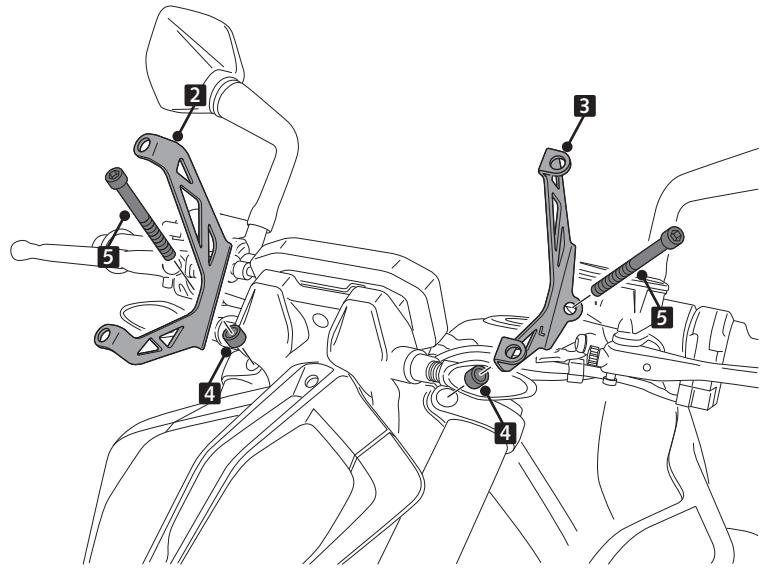

# KTM 790 DUKE / 890 DUKE R

REF 9668

**WINDSHIELD NAKED NEW GENERATION SPORT**

ID	PIEZA/PART	DESCRIPCIÓN	DESCRIPTION	QTY	REF
1		Cúpula	Screen	1	9668C/F/H/N/T/ WM3
2		Soporte metálico derecho (R)	Right metal support (R)	1	SOPOR-2P-2-9668
3		Soporte metálico izquierdo (L)	Left metal support (L)	1	SOPOR-2P-2-9668
4		Casquillo Ø8,5 x Ø14 x 15	Ø8,5 x Ø14 x 15 arrowhead	2	CASQUI81415-101
5		Tornillo Allen DIN 912 M8x40	DIN 912 M8x40 Allen screw	2	TORNI-AD912-475
6		Silentblock M5	M5 Silentblock	4	SILENBTM5-046/1
7		Arandela nylon M5x1	M5x1 Nylon washer	4	ARNV0000000245
8		Tornillo Allen M5x16 Ø11 ISO 7380	M5x16 Ø11 ISO 7380 Allen screw	4	TORNI-I7380-493
9		Tapón tornillo M5 ISO 7380	M5 ISO 7380 screw cap	4	TAPON-----85

## INSTRUCCIONES DE MONTAJE - MOUNTING INSTRUCTIONS - MONTAGEANLEITUNG

**1**

**DISASSEMBLY  
DESMONTAJE**

**2**

**ASSEMBLY  
MONTAJE**

 - Par de apriete tornillos N° 5 (15Nm). / - Tightening torque for screws n° 5 (15Nm).  
- Anzugsdrehmoment Schrauben N° 5 (15Nm).

**3**

**ASSEMBLY  
MONTAJE**

**4**

**ASSEMBLY  
MONTAJE**