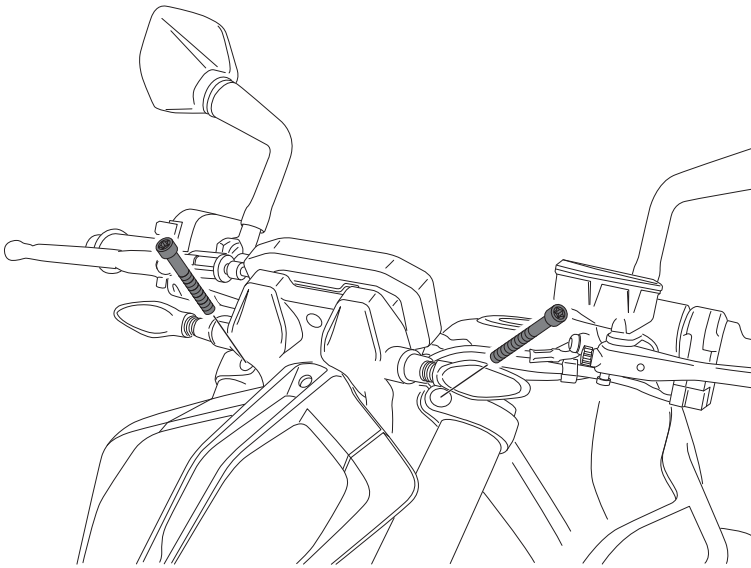

KTM 790 DUKE / 890 DUKE R

INSTRUCCIONES DE MONTAJE - MOUNTING INSTRUCTIONS - MONTAGEANLEITUNG

1

**DISASSEMBLY
DESMONTAJE**