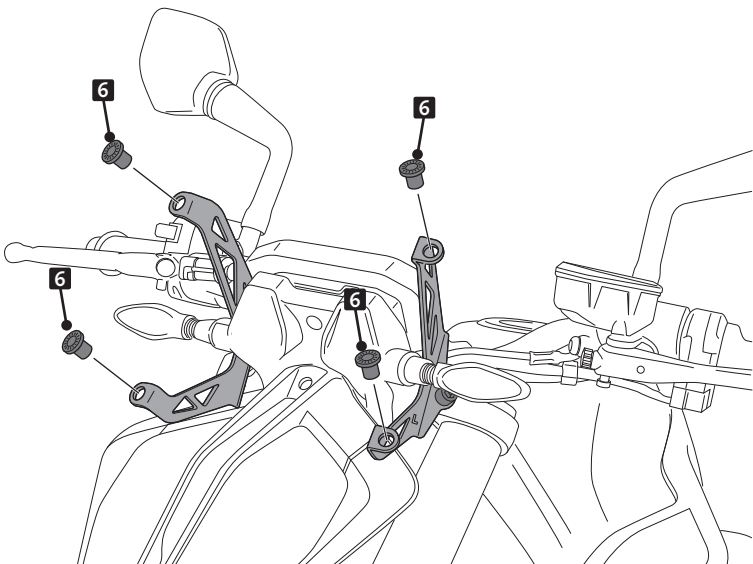

# KTM 790 DUKE / 890 DUKE R

REF 9668

**WINDSHIELD NAKED NEW GENERATION SPORT**

ID	PIEZA/PART	DESCRIPCIÓN	DESCRIPTION	QTY	REF
1		Cúpula	Screen	1	9668C/F/H/N/T/ WM3
2		Soporte metálico derecho (R)	Right metal support (R)	1	SOPOR-2P-2-9668
3		Soporte metálico izquierdo (L)	Left metal support (L)	1	SOPOR-2P-2-9668
4		Casquillo Ø8,5 x Ø14 x 15	Ø8,5 x Ø14 x 15 arrowhead	2	CASQUI81415-101
5		Tornillo Allen DIN 912 M8x40	DIN 912 M8x40 Allen screw	2	TORNI-AD912-475
6		Silentblock M5	M5 Silentblock	4	SILENBTM5-046/1
7		Arandela nylon M5x1	M5x1 Nylon washer	4	ARNV0000000245
8		Tornillo Allen M5x16 Ø11 ISO 7380	M5x16 Ø11 ISO 7380 Allen screw	4	TORNI-I7380-493
9		Tapón tornillo M5 ISO 7380	M5 ISO 7380 screw cap	4	TAPON-----85

## INSTRUCCIONES DE MONTAJE - MOUNTING INSTRUCTIONS - MONTAGEANLEITUNG

**1**

**DISASSEMBLY  
DESMONTAJE**

**2**

**ASSEMBLY  
MONTAJE**

 - Par de apriete tornillos N° 5 (15Nm). / - Tightening torque for screws n° 5 (15Nm).  
- Anzugsdrehmoment Schrauben N° 5 (15Nm).

**3**

**ASSEMBLY  
MONTAJE**

**4**

**ASSEMBLY  
MONTAJE**