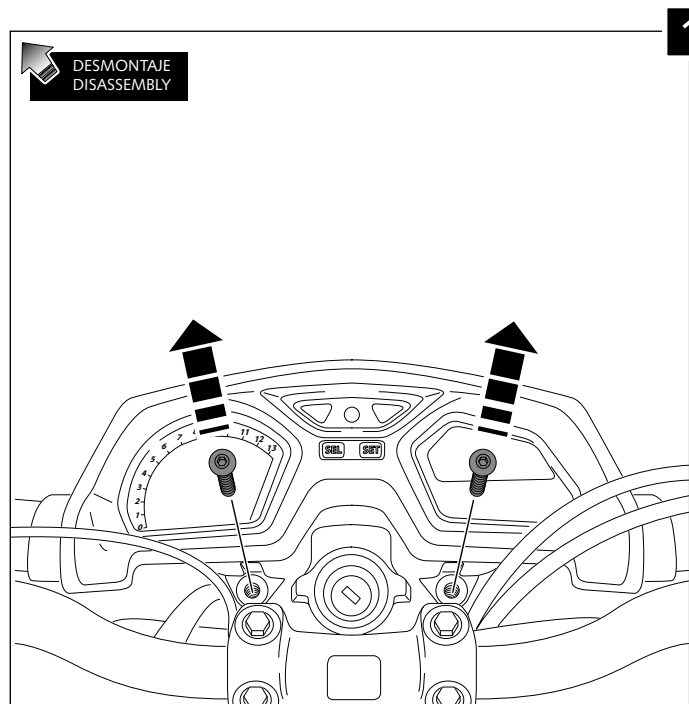

## INSTRUCCIONES DE MONTAJE - MOUNTING INSTRUCTIONS - MONTAGEANLEITUNG

CARENABRÍS SPORT ADAPTABLE A - SPORT WINDSHIELD FOR - WINDSCHUTZSCHEIBE SPORT FÜR

# HONDA CB650F 2014 - 2016 CB650F 2017 -

ID	PIEZA / PART	DESCRIPCIÓN	DESCRIPTION	QTY	REF.
1		Carenabrís Sport	Sport Windshield	1	9687H/F/N/WM3
2		Soporte metálico derecho	Right metal support	1	SOPOR-2P-4-9687
3		Soporte metálico izquierdo	Left metal support	1	SOPOR-2P-4-9687
4		Silentblock M5	M5 Silentblock	4	SILENBTM5-046/1
5		Tornillo Allen M5x16 ISO 7380 (negro)	M5x16 ISO 7380 Allen screw (black)	4	TORNI-I7380-493
6		Arandela de nylon M5x0,5	M5x0,5 nylon washer	4	ARNV00000000245
7		Tapón tornillo M5 ISO 7380	M5 ISO 7380 screw cap	4	TAPON_____85