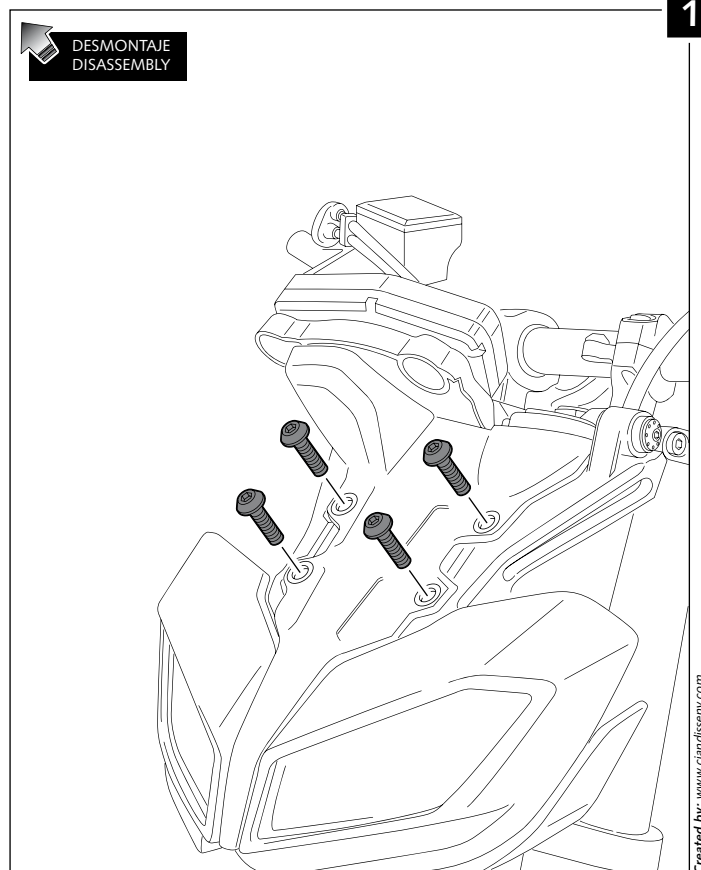

CARENABRÍS SPORT PARA - SPORT WINDSHIELD FOR  
- WINDSCHUTZSCHEIBE SPORT FÜR  
**YAMAHA MT-09' 17-**

**Ref.: 9376**

ID.	PIEZA/PART	DESCRIP.	QTY.
1		Carenabris Sport Sport windshield	1
2		Soporte metálico derecho (R) Right metal support (R)	1
3		Soporte metálico izquierdo (L) Left metal support (L)	1
4		Silentblock M5 M5 silentblock	4
5		Arandela de Nylon M5X1mm M5X1mm Nylon washer	4
6		Tapón tornillo M5 ISO 7380 M5 ISO 7380 screw cap	4
7		Tornillo Allen M5x15 Ø11 ISO 7380 M5x15 Ø11 ISO 7380 Allen screw	4
8		Arandela de Nylon Ø6.2x Ø12x3mm Ø6.2x Ø12x3mm Nylon washer	4
9		Tornillo Allen M6x20 Ø14 ISO 7380 M6x20 Ø14 ISO 7380 Allen screw	4
10		Tapón tornillo M6 ISO 7380 M6 ISO 7380 screw cap	4

CARENABRÍS SPORT PARA - SPORT WINDSHIELD FOR  
 - WINDSCHUTZSCHEIBE SPORT FÜR  
**YAMAHA MT-09' 17-**

INSTRUCCIONES DE MONTAJE - MOUNTING INSTRUCTIONS - MONTAGEANLEITUNG