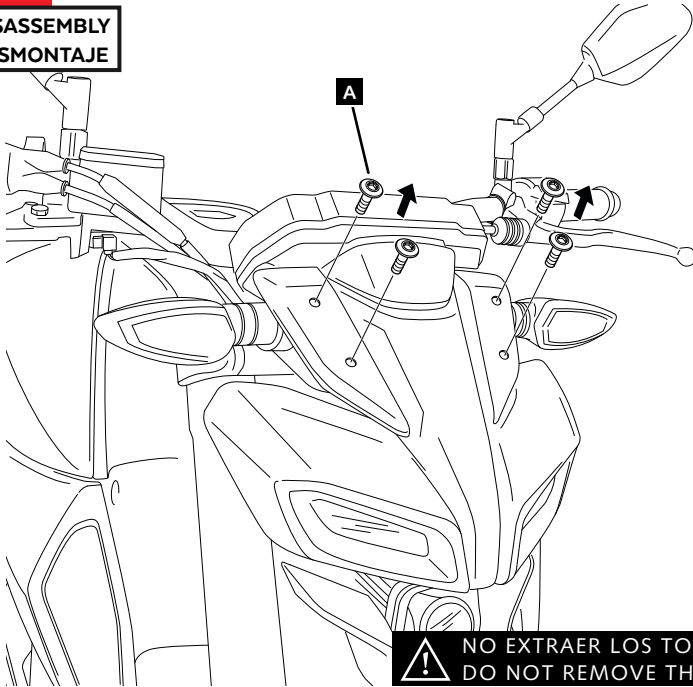

YAMAHA MT-125 '20-

M O U N T I N G I N S T R U C T I O N S

REF 3879

WINDSHIELD NAKED NEW GENERATION SPORT

ID.	PIEZA/PART	DESCRIPCIÓN	DESCRIPTION	QTY.	REF.:
1		Cúpula SPORT	SPORT screen	1	9376HUANHUI /W/F/HM3
2		Soporte izquierdo	Left support	1	SOPOR2P2-L-3879
3		Soporte derecho	Right support	1	SOPOR2P2-R-3879
4		Arandela de nylon Ø6,2 x Ø12 x 3mm	Ø6,2 x Ø12 x 3mm nylon washer	4	ARAND-----749
5		Tornillo Allen M5x20 Ø11 ISO 7380	M5x20 Ø11 ISO 7380 allen screw	4	TORNI-I7380_730
6		Silentblock M5	M5 silentblock	4	SILENBTM5-046/1
7		Arandela nylon M5x1	M5x1 nylon washer	4	ARNV0000000245
8		Tornillo allen M5x16 Ø11 ISO 7380	M5x16 Ø11 ISO 7380 allen screw	4	TORNI-I7380-493
9		Tapón tornillo M5 ISO 7380	M5 ISO 7380 screw cap	8	TAPON-----85

YAMAHA MT-125 '20-

INSTRUCCIONES DE MONTAJE - MOUNTING INSTRUCTIONS - MONTAGEANLEITUNG

1

DISASSEMBLY
DESMONTAJE

A Tornillería original
Original screws

2

ASSEMBLY
MONTAJE

3