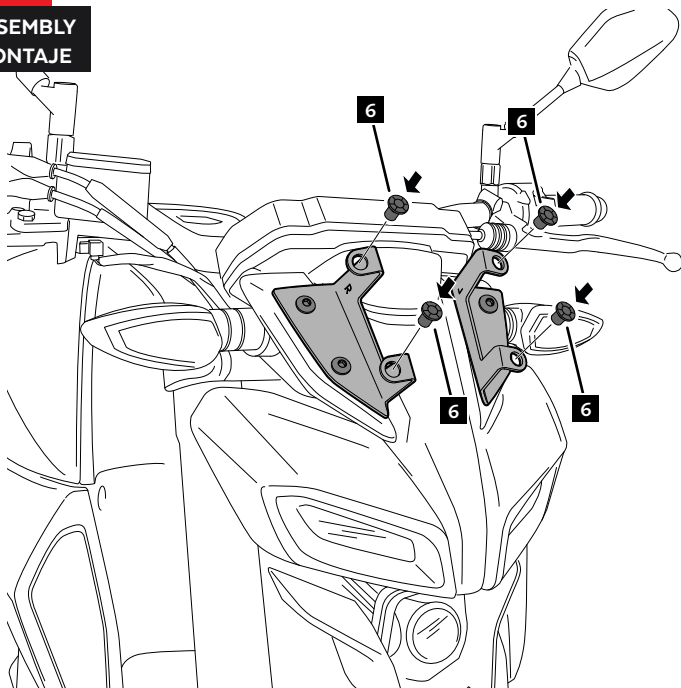

3

ASSEMBLY
MONTAJE