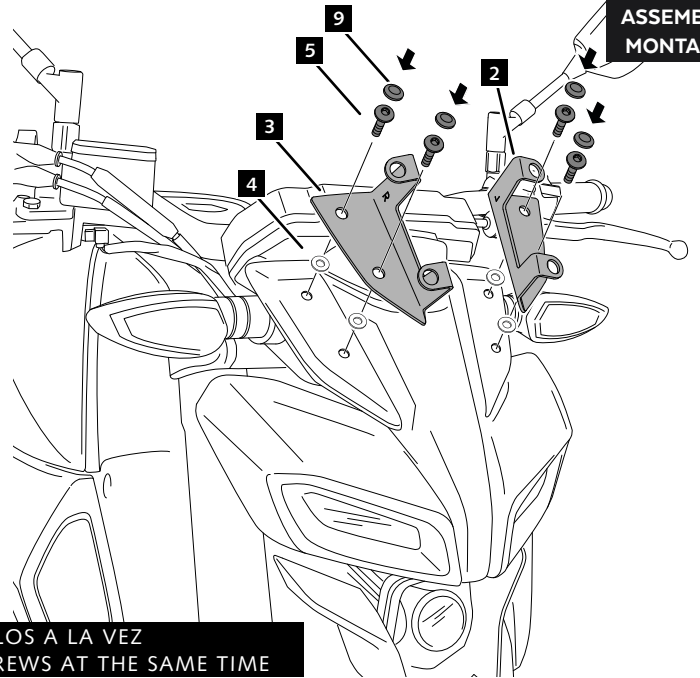

YAMAHA MT-125 '20-

M O U N T I N G I N S T R U C T I O N S

REF 3879

WINDSHIELD NAKED NEW GENERATION SPORT

ID.	PIEZA/PART	DESCRIPCIÓN	DESCRIPTION	QTY.	REF.:
1		Cúpula SPORT	SPORT screen	1	9376HUANHUI /W/F/HM3
2		Soporte izquierdo	Left support	1	SOPOR2P2-L-3879
3		Soporte derecho	Right support	1	SOPOR2P2-R-3879
4		Arandela de nylon Ø6,2 x Ø12 x 3mm	Ø6,2 x Ø12 x 3mm nylon washer	4	ARAND-----749
5		Tornillo Allen M5x20 Ø11 ISO 7380	M5x20 Ø11 ISO 7380 allen screw	4	TORNI-I7380_730
6		Silentblock M5	M5 silentblock	4	SILENBTM5-046/1
7		Arandela nylon M5x1	M5x1 nylon washer	4	ARNV0000000245
8		Tornillo allen M5x16 Ø11 ISO 7380	M5x16 Ø11 ISO 7380 allen screw	4	TORNI-I7380-493
9		Tapón tornillo M5 ISO 7380	M5 ISO 7380 screw cap	8	TAPON-----85

YAMAHA MT-125 '20-

INSTRUCCIONES DE MONTAJE - MOUNTING INSTRUCTIONS - MONTAGEANLEITUNG

1

DISASSEMBLY
DESMONTAJE

A Tornillería original
Original screws

2

ASSEMBLY
MONTAJE

3

ASSEMBLY
MONTAJE

4

ASSEMBLY
MONTAJE