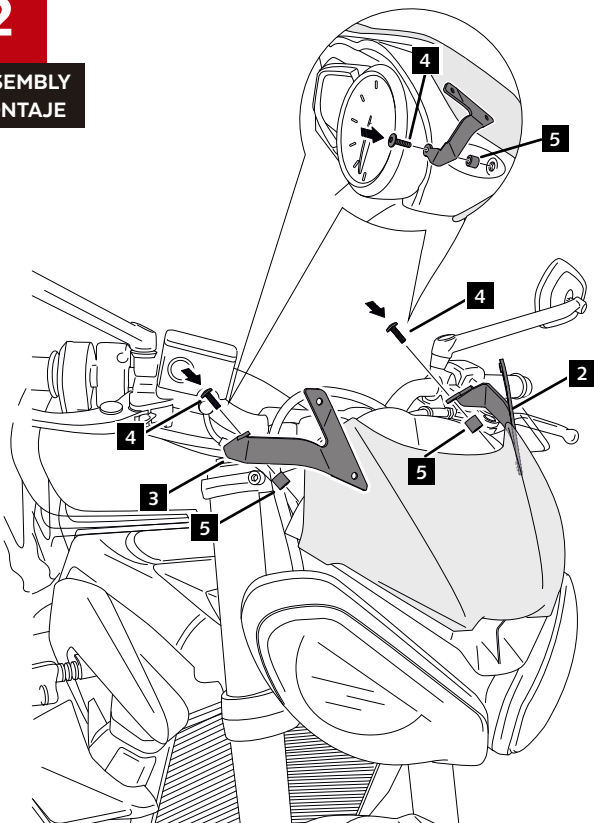

Nº 5
Nº 3

ID.	PIEZA/PART	DESCRIPCIÓN	DESCRIPTION	QTY.	REF.:
1		Cúpula sport	Sport Screen	1	9999M3 H/F/N/WM3
2		Soporte metálico izquierdo	Left metal support	1	SOPOR2P2-L20432
3		Soporte metálico derecho	Right metal support	1	SOPOR2P2-R20432
4		Tornillo allen M5x30 ISO 7380	M5x30 ISO 7380 allen screw	2	TORNI-I7380-767
5		Casquillo Ø8,5xØ14x12	Ø8,5xØ14x12 Bush	2	CASQUI-----0083
6		Silentblock Ø9 xØ6x8	Silentblock Ø9 xØ6x8	4	AROPASACABLES-3
7		Casquillo con valona Ø12xØ6,8x7,3	Bush with flange Ø12xØ6,8x7,3	4	CASQUI-1A---750
8		Tornillo allen M5x11 Ø11 ISO 7380	M5x11 Ø11 ISO 7380 allen screw	2	TORNI-AI----520
9		Tornillo allen M5x16 Ø11 ISO 7380	M5x16 Ø11 ISO 7380 allen screw	2	TORNI-I7380-493
10		Tapón tornillo M5 ISO 7380	M5 ISO 7380 screw cap	4	TAPON-----85

TRIUMPH STREET TRIPLE S/ R/ RS '20-

INSTRUCCIONES DE MONTAJE - MOUNTING INSTRUCTIONS - MONTAGEANLEITUNG

1

**DISASSEMBLY
DESMONTAJE**

A Tornillería original
Original screws

2

**ASSEMBLY
MONTAJE**

! DO NOT USE THREADLOCKER OR GLUE AS IT
MAY PRODUCE CRACKING ON THE WINDSHIELD

3

**ASSEMBLY
MONTAJE**