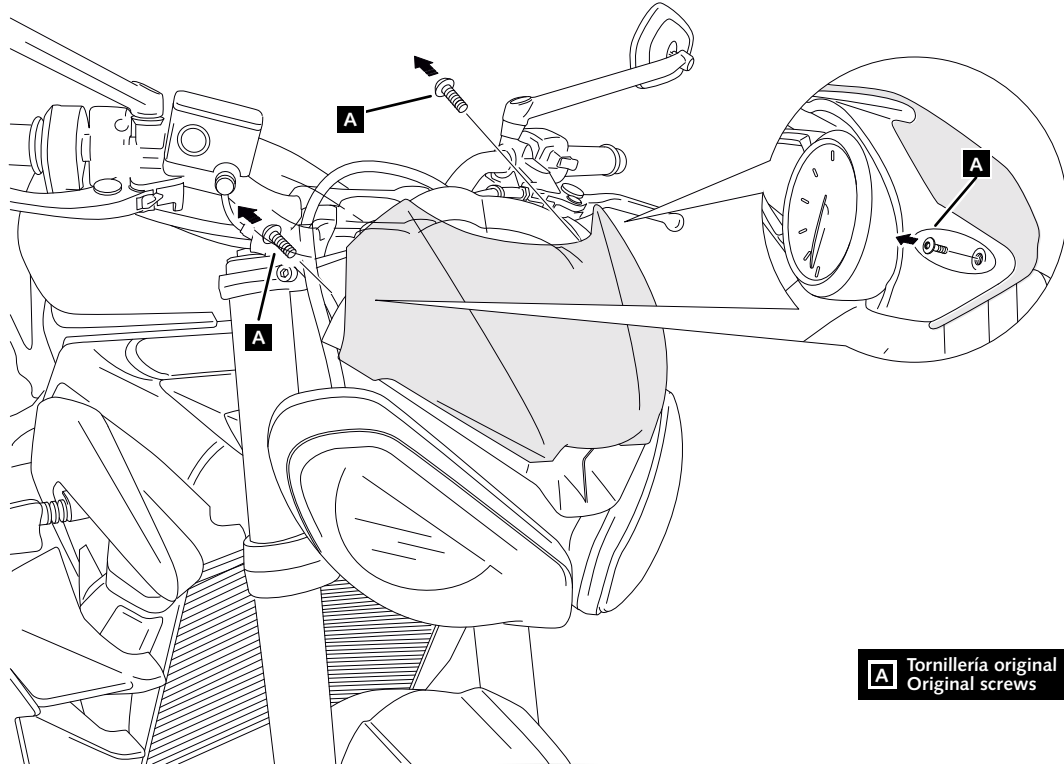

Nº 5
Nº 3

ID.	PIEZA/PART	DESCRIPCIÓN	DESCRIPTION	QTY.	REF.:
1		Cúpula sport	Sport Screen	1	9999M3 H/F/N/WM3
2		Soporte metálico izquierdo	Left metal support	1	SOPOR2P2-L20432
3		Soporte metálico derecho	Right metal support	1	SOPOR2P2-R20432
4		Tornillo allen M5x30 ISO 7380	M5x30 ISO 7380 allen screw	2	TORNI-I7380-767
5		Casquillo Ø8,5xØ14x12	Ø8,5xØ14x12 Bush	2	CASQUI-----0083
6		Silentblock Ø9 xØ6x8	Silentblock Ø9 xØ6x8	4	AROPASACABLES-3
7		Casquillo con valona Ø12xØ6,8x7,3	Bush with flange Ø12xØ6,8x7,3	4	CASQUI-1A---750
8		Tornillo allen M5x11 Ø11 ISO 7380	M5x11 Ø11 ISO 7380 allen screw	2	TORNI-AI----520
9		Tornillo allen M5x16 Ø11 ISO 7380	M5x16 Ø11 ISO 7380 allen screw	2	TORNI-I7380-493
10		Tapón tornillo M5 ISO 7380	M5 ISO 7380 screw cap	4	TAPON-----85

TRIUMPH STREET TRIPLE S/ R/ RS '20-

INSTRUCCIONES DE MONTAJE - MOUNTING INSTRUCTIONS - MONTAGEANLEITUNG

1

**DISASSEMBLY
DESMONTAJE**

A Tornillería original
Original screws

2

**ASSEMBLY
MONTAJE**

! DO NOT USE THREADLOCKER OR GLUE AS IT
MAY PRODUCE CRACKING ON THE WINDSHIELD