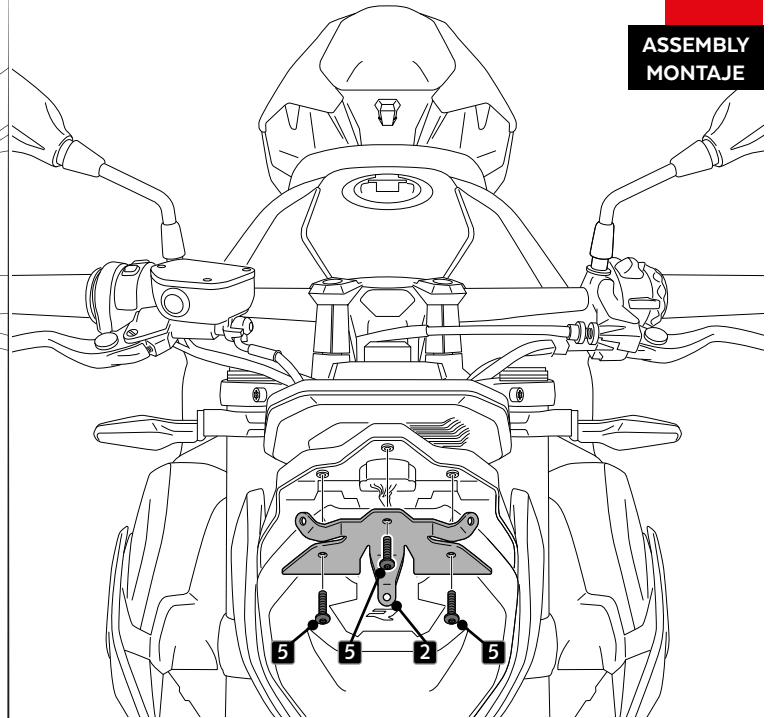

ALLEN
Nº 3

ID	PIEZA/PART	DESCRIPCIÓN	DESCRIPTION	QTY	REF
1		Cúpula Sport	Sport screen	1	10852W/H/N/F/AM3
2		Soporte metálico	Metal suport	1	SOP1P7-C--20886
3		Silentblock Ø12xØ6x9	Ø12xØ6x9 Silentblock	3	AROPASACABLES-3
4		Casquillo con valona Ø12xØ6,8x7,3	Ø12xØ6,8x7,3 Bush with flange	3	CASQUI-1A---750
5		Tornillo Allen M5x16 Ø11 ISO 7380	M5x16 Ø11 ISO 7380 Allen screw	6	TORNI-I7380-493
6		Tapón tornillo M5 ISO 7380	M5 ISO 7380 screw cap	3	TAPON-----85

BMW S1000R '21-

INSTRUCCIONES DE MONTAJE - MOUNTING INSTRUCTIONS - MONTAGEANLEITUNG

1

**DISASSEMBLY
DESMONTAJE**

2

**ASSEMBLY
MONTAJE**

3

**ASSEMBLY
MONTAJE**

4

**ASSEMBLY
MONTAJE**