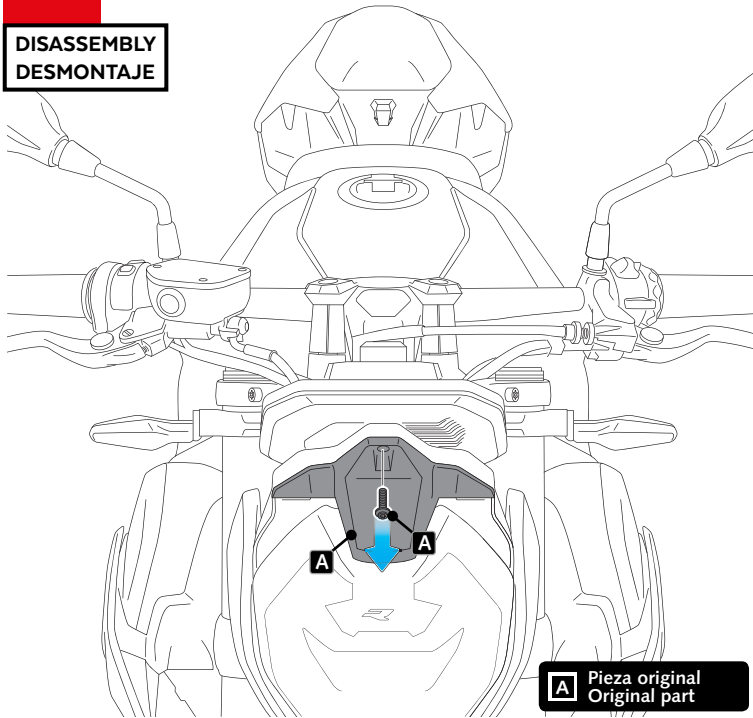

BMW S1000R '21-

INSTRUCCIONES DE MONTAJE - MOUNTING INSTRUCTIONS - MONTAGEANLEITUNG

1

**DISASSEMBLY
DESMONTAJE**