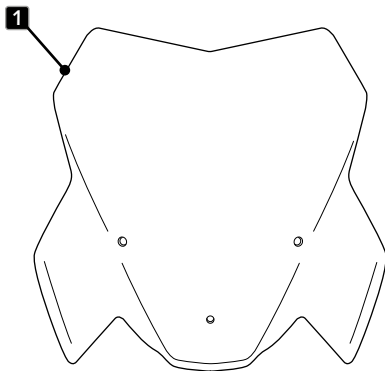

3

**ASSEMBLY
MONTAJE**