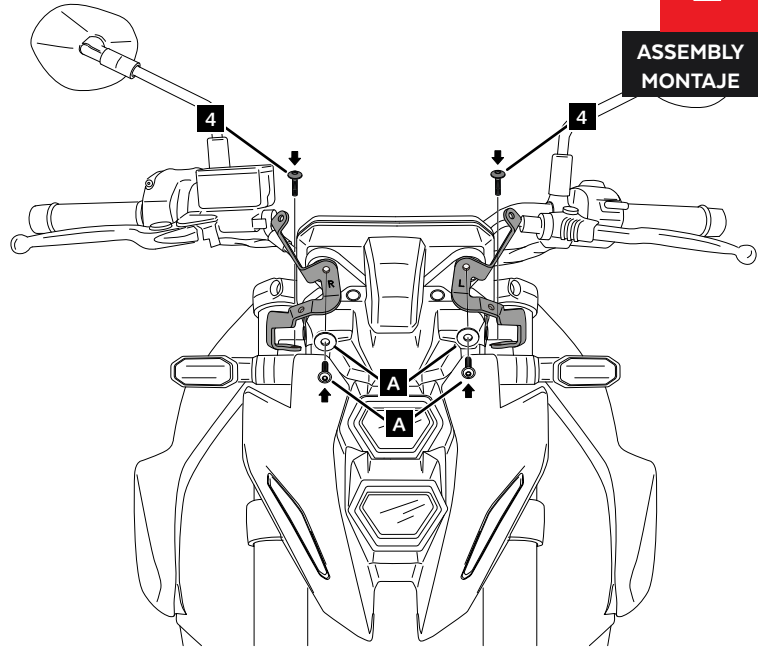

SUZUKI GSX-8S '23-

M O U N T I N G I N S T R U C T I O N S

REF 21649

WINDSHIELD NG SPORT

ID.	PIEZA/PART	DESCRIPCIÓN	DESCRIPTION	QTY.	REF.:
1		Cúpula Sport	Sport screen	1	21649H/W/F/NM3
2		Soporte Izquierdo (L)	Left support (L)	1	SOPOR2P5-L21649
3		Soporte derecho (R)	Right support (R)	1	SOPOR2P5-R21649
4		Tornillo allen M5x20 ISO7380	M5x20 ISO7380 allen screw	2	TORNIAI7380-387
5		Arandela de goma Ø4,5 x Ø14 x 4mm	Ø4,5 x Ø14 x 4mm rubber washer	4	ARAND-GD13D5X4-
6		Arandela de nylon M5	M5 nylon washer	4	ARNV00000000245
7		Tornillo allen M5x12 Ø11 ISO 7380	M5x12 Ø11 ISO 7380 allen screw	4	TORNI-AI----520
8		Tapón tornillo M5 ISO 7380	M5 ISO 7380 screw cap	4	TAPON-----85

SUZUKI GSX-8S '23-

INSTRUCCIONES DE MONTAJE - MOUNTING INSTRUCTIONS - MONTAGEANLEITUNG

1

**DISASSEMBLY
DESMONTAJE**

2

**ASSEMBLY
MONTAJE**

A Tornillería original
Original screws

3