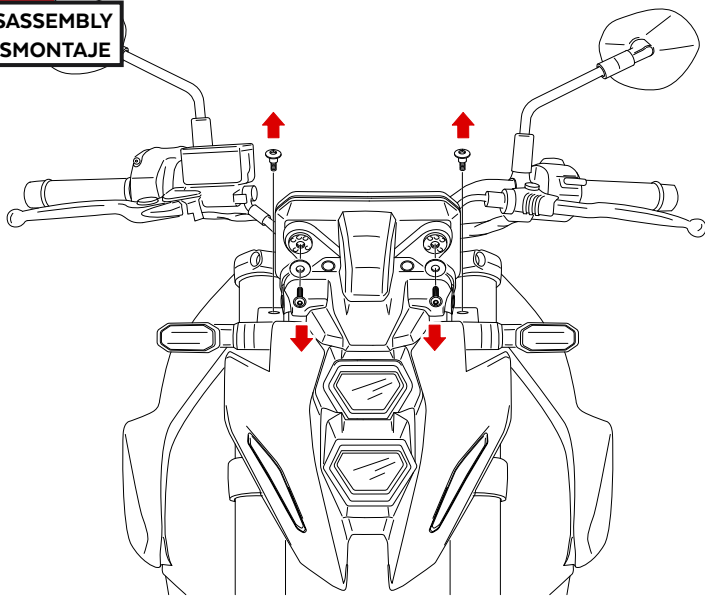

SUZUKI GSX-8S '23-

M O U N T I N G I N S T R U C T I O N S

REF 21649

WINDSHIELD NG SPORT

ID.	PIEZA/PART	DESCRIPCIÓN	DESCRIPTION	QTY.	REF.:
1		Cúpula Sport	Sport screen	1	21649H/W/F/NM3
2		Soporte Izquierdo (L)	Left support (L)	1	SOPOR2P5-L21649
3		Soporte derecho (R)	Right support (R)	1	SOPOR2P5-R21649
4		Tornillo allen M5x20 ISO7380	M5x20 ISO7380 allen screw	2	TORNIAI7380-387
5		Arandela de goma Ø4,5 x Ø14 x 4mm	Ø4,5 x Ø14 x 4mm rubber washer	4	ARAND-GD13D5X4-
6		Arandela de nylon M5	M5 nylon washer	4	ARNV00000000245
7		Tornillo allen M5x12 Ø11 ISO 7380	M5x12 Ø11 ISO 7380 allen screw	4	TORNI-AI----520
8		Tapón tornillo M5 ISO 7380	M5 ISO 7380 screw cap	4	TAPON-----85

SUZUKI GSX-8S '23-

INSTRUCCIONES DE MONTAJE - MOUNTING INSTRUCTIONS - MONTAGEANLEITUNG

1

**DISASSEMBLY
DESMONTAJE**

2

**ASSEMBLY
MONTAJE**

A Tornillería original
Original screws

3