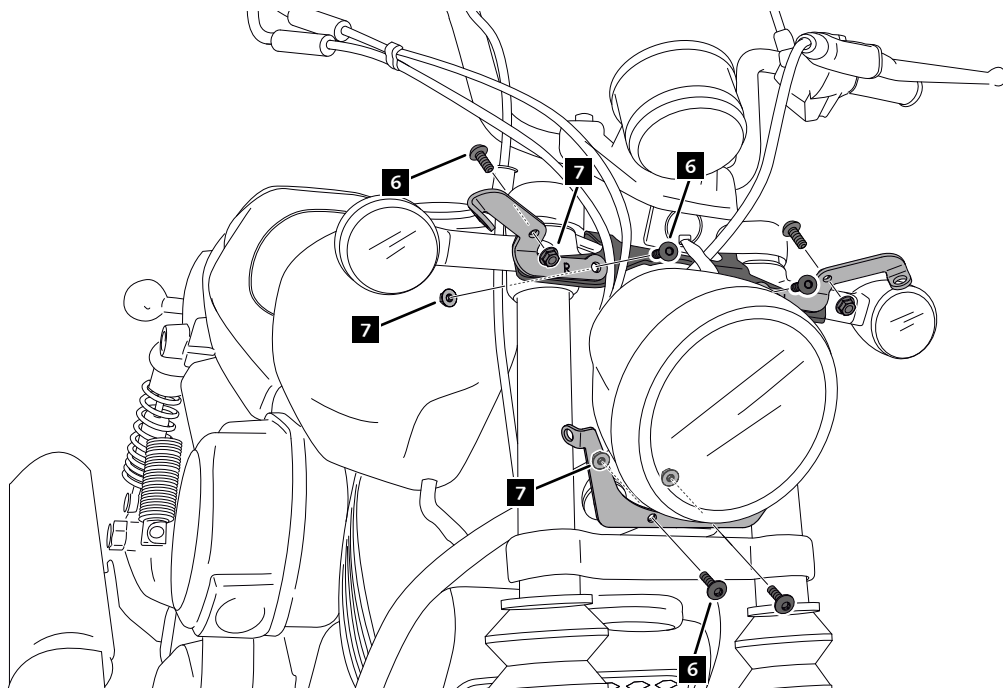

3

ASSEMBLY
MONTAJE