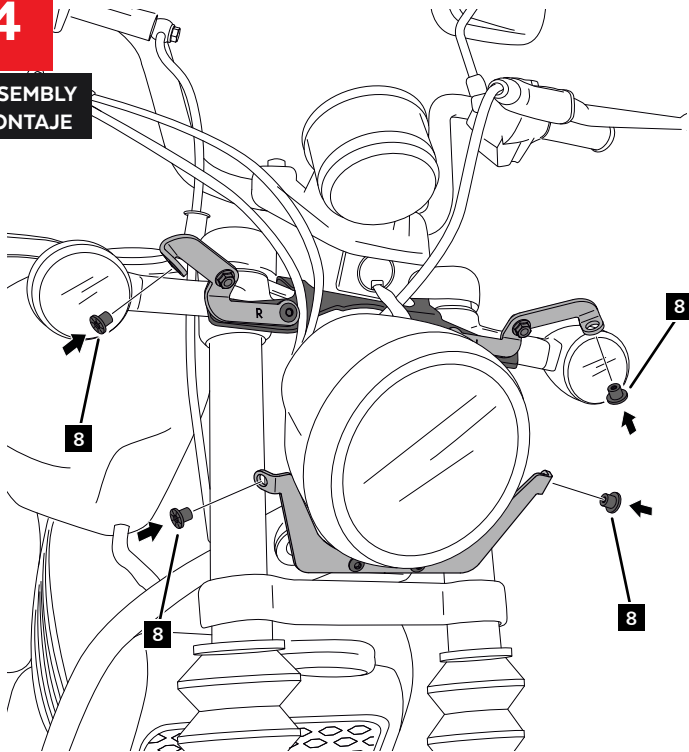

HARLEY DAVIDSON STREET 750 '14-

M O U N T I N G I N S T R U C T I O N S

REF 21058

SEMIFAIRING BATWING SML TOURING MODEL

En las revisiones del vehículo es conveniente efectuar también el mantenimiento de apriete de toda la tornillería del semicarenado, especialmente los tornillos que fijan éste al vehículo. **Gracias por su atención.**
It would be convenient to retighten the semifairing screws, specially the ones that are fixed to the motorcycle, whenever you maintain the vehicle. **Thanks for your attention.**

ASSEMBLY
MONTAJE

HARLEY DAVIDSON STREET 750 '14-

INSTRUCCIONES DE MONTAJE - MOUNTING INSTRUCTIONS - MONTAGEANLEITUNG

4

ASSEMBLY
MONTAJE

5

ASSEMBLY
MONTAJE

6

ASSEMBLY
MONTAJE