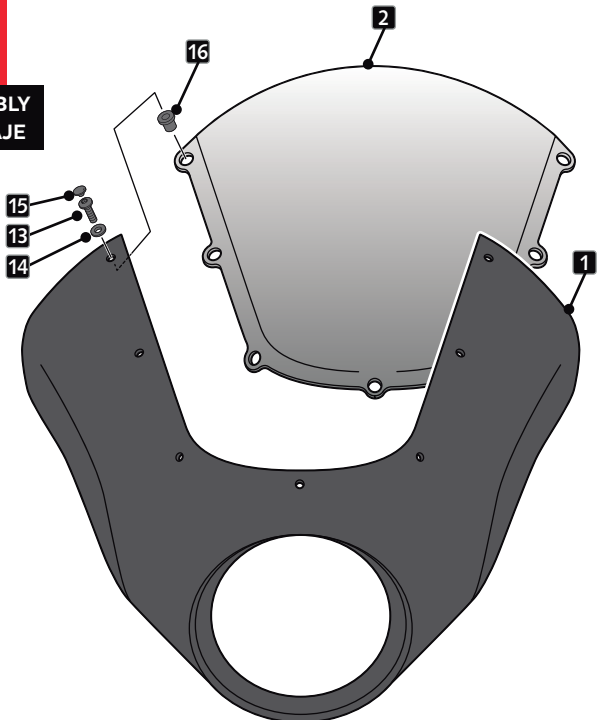

ID	PIEZA/PART	DESCRIPCIÓN	DESCRIPTION	QTY	REF
1		Semicarenado Dark Night	Dark Night semifairing	1	10903J/N
2		Cúpula	Screen	1	10904H/F
3		Soporte superior derecho (R)	Upper Right support	1	SOP4P7SRCUP0031
4		Soporte superior izquierdo (L)	Upper Left support	1	SOP4P7SLCUP0031
5		Soporte inferior derecho (R)	Lower Right support	1	SOP4P7IRCUP0031
6		Soporte inferior izquierdo (L)	Lower Left support	1	SOP4P7ILCUP0031
7		Tornillo Allen M8x45 ISO 7380	M8x45 ISO 7380 Allen screw	2	TORNI-I7380-817
8		Casquillo Ø8 x Ø14 x 10	Ø8 x Ø14 x 10 spacer	2	CASQUI-----576
9		Tornillo Allen M5x20 ISO 7380	M5x20 ISO 7380 Allen screw	2	TORNI-I7380-730
10		Casquillo Ø6,5 x Ø13 x 8,5	Ø6,5 x Ø13 x 8,5 spacer	2	CASQUI----0298
11		Silentblock Ø9 x Ø6 x 8mm	Ø9 x Ø6 x 8mm silentblock	4	AROPASACABLES-1
12		Casquillo con valona Ø12xØ6,8x7,3	Ø12xØ6,8x7,3 Bush with flange	4	CASQUI-1A---750
13		Tornillo Allen M5x16 Ø11 ISO 7380	M5x16 Ø11 ISO 7380 Allen screw	11	TORNI-I7380-493
14		Arandela de nylon M5x1	M5x1 nylon washer	7	ARNV0000000245
15		Tapón tornillo M5 ISO 7380	M5 ISO 7380 screw cap	11	TAPON-----85
16		Silentblock M5	M5 silentblock	7	SILENBTM5-046/1

4

ASSEMBLY
MONTAJE

HONDA CMX1100 REBEL '21-

INSTRUCCIONES DE MONTAJE - MOUNTING INSTRUCTIONS - MONTAGEANLEITUNG

5

**DISASSEMBLY
DESMONTAJE**

6

**ASSEMBLY
MONTAJE**

7

**ASSEMBLY
MONTAJE**

8

**ASSEMBLY
MONTAJE**