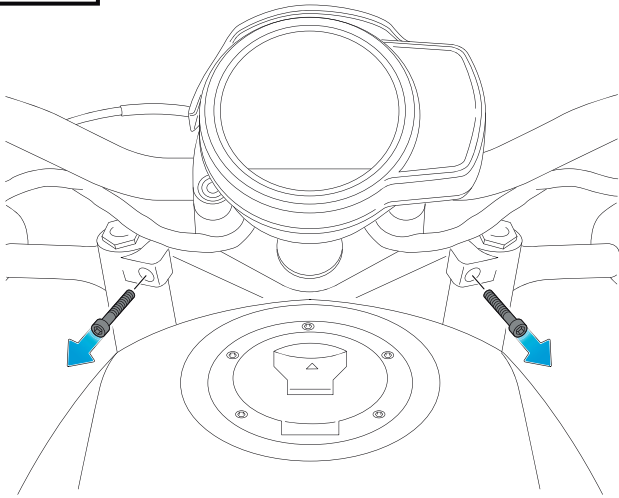

HONDA CMX1100 REBEL '21-

INSTRUCCIONES DE MONTAJE - MOUNTING INSTRUCTIONS - MONTAGEANLEITUNG

5

**DISASSEMBLY
DESMONTAJE**