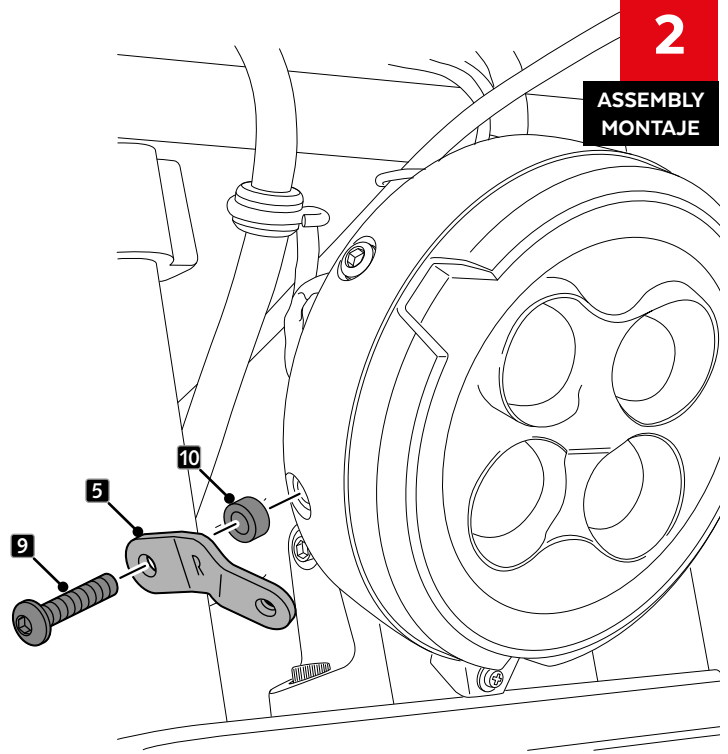

HONDA CMX1100 REBEL '21-

M O U N T I N G I N S T R U C T I O N S

REF 21 105/21 104

SEMIFAIRING DARK NIGHT

ALLEN

Nº 3
Nº 6
Nº 8

En las revisiones del vehículo es conveniente efectuar también el mantenimiento de apriete de toda la tornillería del semicarenado, especialmente los tornillos que fijan éste al vehículo. Gracias por su atención.
It would be convenient to retighten the semifairing screws, specially the ones that are fixed to the motorcycle, whenever you maintain the vehicle. Thanks for your attention.

ID	PIEZA/PART	DESCRIPCIÓN	DESCRIPTION	QTY	REF
1		Semicarenado Dark Night	Dark Night semifairing	1	10903J/N
2		Cúpula	Screen	1	10904H/F
3		Soporte superior derecho (R)	Upper Right support	1	SOP4P7SRCUP0031
4		Soporte superior izquierdo (L)	Upper Left support	1	SOP4P7SLCUP0031
5		Soporte inferior derecho (R)	Lower Right support	1	SOP4P7IRCUP0031
6		Soporte inferior izquierdo (L)	Lower Left support	1	SOP4P7ILCUP0031
7		Tornillo Allen M8x45 ISO 7380	M8x45 ISO 7380 Allen screw	2	TORNI-I7380-817
8		Casquillo Ø8 x Ø14 x 10	Ø8 x Ø14 x 10 spacer	2	CASQUI-----576
9		Tornillo Allen M5x20 ISO 7380	M5x20 ISO 7380 Allen screw	2	TORNI-I7380-730
10		Casquillo Ø6,5 x Ø13 x 8,5	Ø6,5 x Ø13 x 8,5 spacer	2	CASQUI----0298
11		Silentblock Ø9 x Ø6 x 8mm	Ø9 x Ø6 x 8mm silentblock	4	AROPASACABLES-1
12		Casquillo con valona Ø12xØ6,8x7,3	Ø12xØ6,8x7,3 Bush with flange	4	CASQUI-1A---750
13		Tornillo Allen M5x16 Ø11 ISO 7380	M5x16 Ø11 ISO 7380 Allen screw	11	TORNI-I7380-493
14		Arandela de nylon M5x1	M5x1 nylon washer	7	ARNV0000000245
15		Tapón tornillo M5 ISO 7380	M5 ISO 7380 screw cap	11	TAPON-----85
16		Silentblock M5	M5 silentblock	7	SILENBTM5-046/1

HONDA CMX1100 REBEL '21-

INSTRUCCIONES DE MONTAJE - MOUNTING INSTRUCTIONS - MONTAGEANLEITUNG

1

DISASSEMBLY
DESMONTAJE

2

ASSEMBLY
MONTAJE

3

DISASSEMBLY
DESMONTAJE