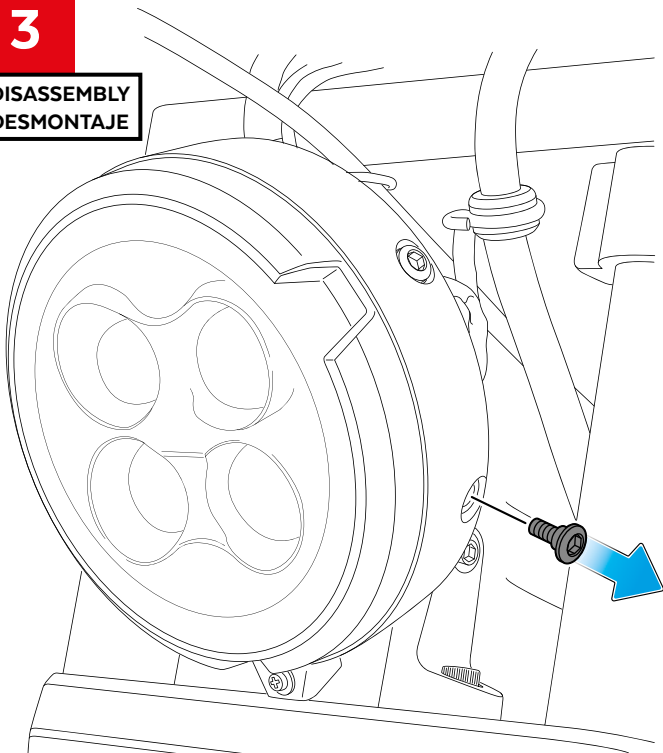

ID	PIEZA/PART	DESCRIPCIÓN	DESCRIPTION	QTY	REF
1		Semicarenado Dark Night	Dark Night semifairing	1	10903J/N
2		Cúpula	Screen	1	10904H/F
3		Soporte superior derecho (R)	Upper Right support	1	SOP4P7SRCUP0031
4		Soporte superior izquierdo (L)	Upper Left support	1	SOP4P7SLCUP0031
5		Soporte inferior derecho (R)	Lower Right support	1	SOP4P7IRCUP0031
6		Soporte inferior izquierdo (L)	Lower Left support	1	SOP4P7ILCUP0031
7		Tornillo Allen M8x45 ISO 7380	M8x45 ISO 7380 Allen screw	2	TORNI-I7380-817
8		Casquillo Ø8 x Ø14 x 10	Ø8 x Ø14 x 10 spacer	2	CASQUI-----576
9		Tornillo Allen M5x20 ISO 7380	M5x20 ISO 7380 Allen screw	2	TORNI-I7380-730
10		Casquillo Ø6,5 x Ø13 x 8,5	Ø6,5 x Ø13 x 8,5 spacer	2	CASQUI----0298
11		Silentblock Ø9 x Ø6 x 8mm	Ø9 x Ø6 x 8mm silentblock	4	AROPASACABLES-1
12		Casquillo con valona Ø12xØ6,8x7,3	Ø12xØ6,8x7,3 Bush with flange	4	CASQUI-1A---750
13		Tornillo Allen M5x16 Ø11 ISO 7380	M5x16 Ø11 ISO 7380 Allen screw	11	TORNI-I7380-493
14		Arandela de nylon M5x1	M5x1 nylon washer	7	ARNV0000000245
15		Tapón tornillo M5 ISO 7380	M5 ISO 7380 screw cap	11	TAPON-----85
16		Silentblock M5	M5 silentblock	7	SILENBTM5-046/1

HONDA CMX1100 REBEL '21-

INSTRUCCIONES DE MONTAJE - MOUNTING INSTRUCTIONS - MONTAGEANLEITUNG

1

DISASSEMBLY
DESMONTAJE

2

ASSEMBLY
MONTAJE

3

DISASSEMBLY
DESMONTAJE