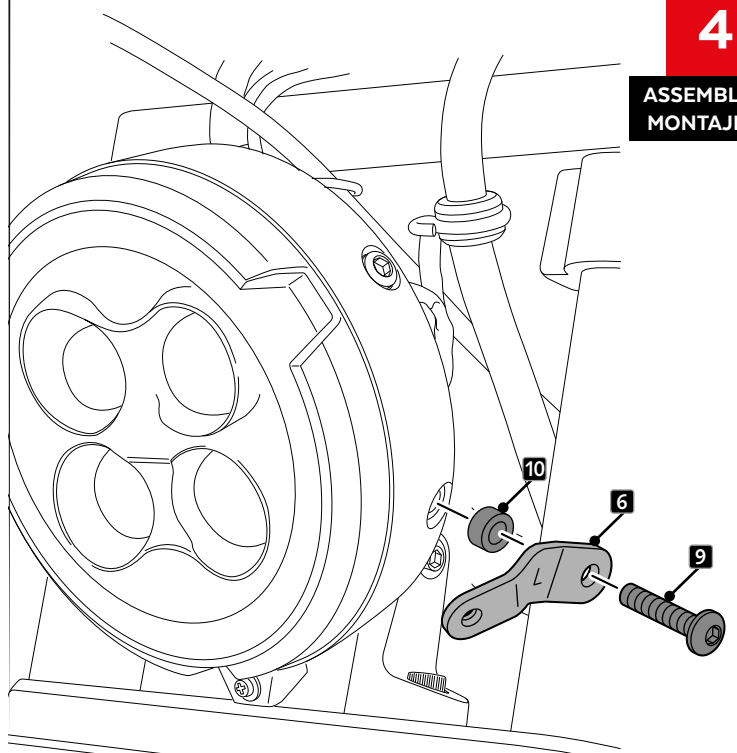

4

ASSEMBLY
MONTAJE