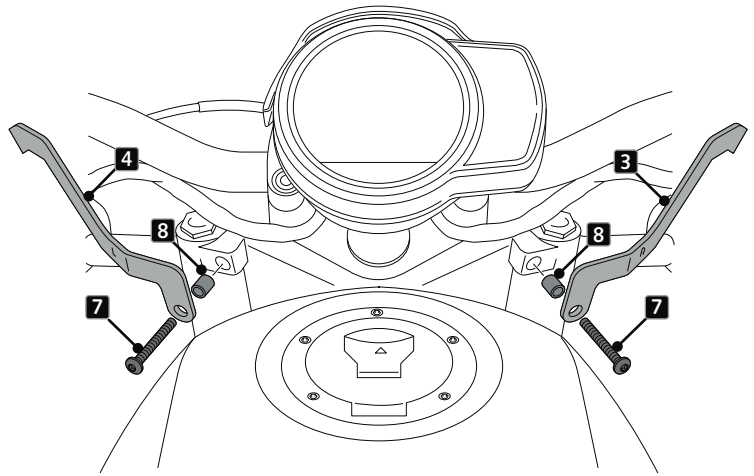

6

**ASSEMBLY
MONTAJE**