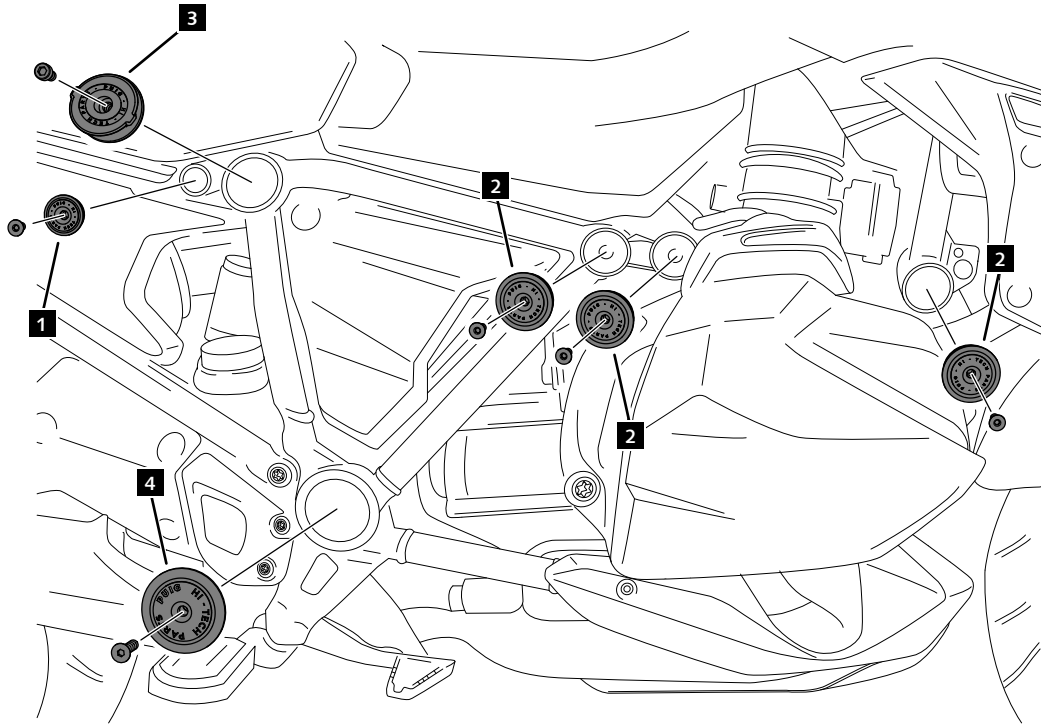

CONSULTAR EN NUESTRA PAGINA WEB LA DISPONIBILIDAD DEL VIDEO DE MONTAJE DE ESTA REFERENCIA.
CONSULT OUR WEBSITE THE VIDEO MOUNT AVAILABILITY OF THIS REFERENCE.

BMW R1250R '19-

REF
21536N

INSTRUCCIONES DE MONTAJE - MOUNTING INSTRUCTIONS - MONTAGEANLEITUNG

LADO DERECHO - RIGHT SIDE - RECHTE SEITE

1

ASSEMBLY
MONTAJE

LADO IZQUIERDO - LEFT SIDE - LINKE SEITE

2

ASSEMBLY
MONTAJE