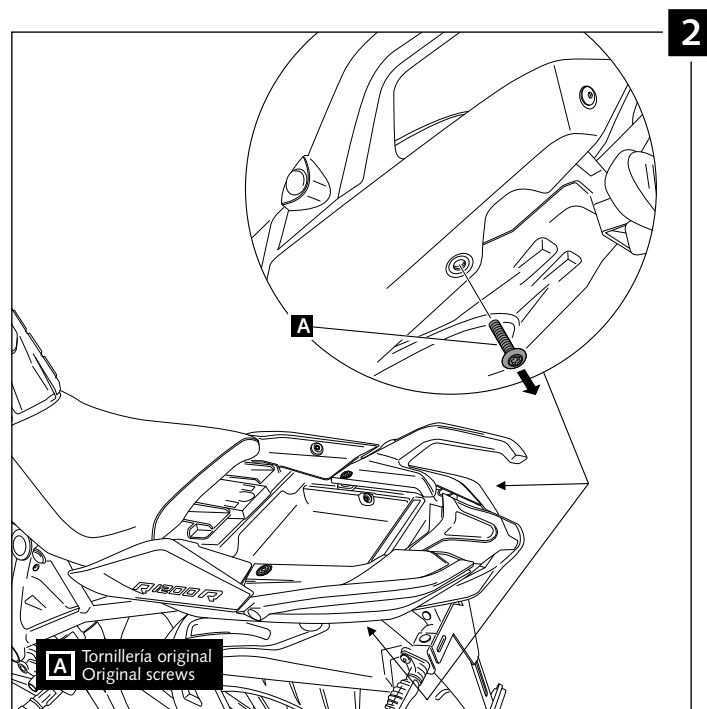

DEFLECTOR EMBELLECEDOR ASAS COLÍN - DEFLECTOR TRIM REAR HANDLES - HINTEN DECKEL

BMW R1200R / R1250R/RS '19-

Ref.: 9083

ID.	PIEZA / PART	DESCRIPCIÓN	DESCRIPTION	QTY.
1		Pieza de plástico derecha	Right plastic part	1
2		Pieza de plástico izquierda	Left plastic part	1
3		Soporte metálico derecho	Right metal support	1
4		Soporte metálico izquierdo	Left metal support	1
5		Tornillo allen M8x12 DIN 912	M8x12 DIN 912 allen screw	4
6		Tornillo allen M5x16 Ø11 DIN 7380	M5x16 Ø11 DIN 7380 allen screw	6
7		Tapón tornillo M5 ISO 7380	M5 ISO 7380 tap screw	6
8		Arandela nylon M5x1	M5x1 nylon washer	6
9		Silentblock M5	M5 silentblock	6
10		Tornillo allen M6x20 DIN 912	M6x20 DIN 912 allen screw	2

DEFLECTOR EMBELLECE DOR ASAS COLÍN - DEFLECTOR TRIM REAR HANDLES - HINTEN DECKEL
BMW R1200R / R1250R/RS '19-

INSTRUCCIONES DE MONTAJE - MOUNTING INSTRUCTIONS - MONTAGEANLEITUNG

DEFLECTOR EMBELLECE DOR ASAS COLÍN - DEFLECTOR TRIM REAR HANDLES - HINTEN DECKEL