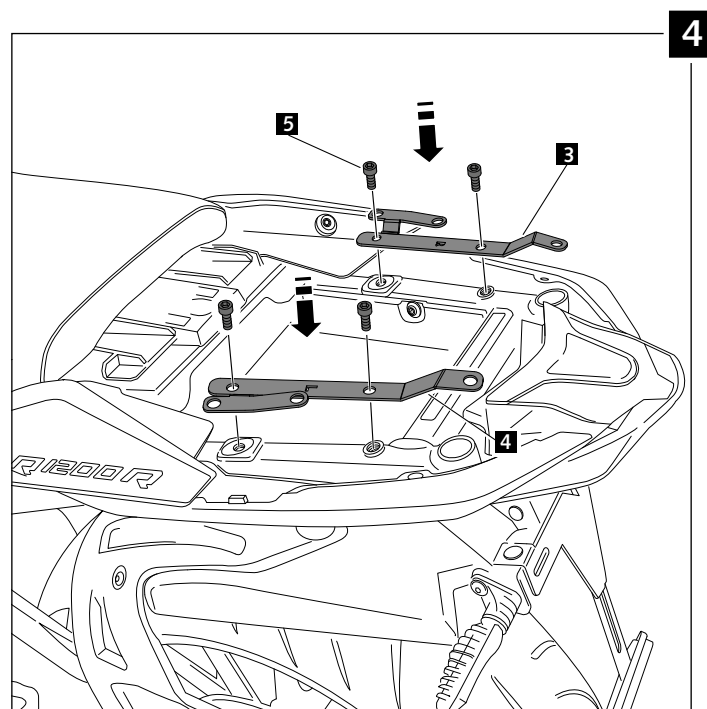

DEFLECTOR EMBELLECEDOR ASAS COLÍN - DEFLECTOR TRIM REAR HANDLES - HINTEN DECKEL

BMW R1200R / R1250R/RS '19-

Ref.: 9083

ID.	PIEZA / PART	DESCRIPCIÓN	DESCRIPTION	QTY.
1		Pieza de plástico derecha	Right plastic part	1
2		Pieza de plástico izquierda	Left plastic part	1
3		Soporte metálico derecho	Right metal support	1
4		Soporte metálico izquierdo	Left metal support	1
5		Tornillo allen M8x12 DIN 912	M8x12 DIN 912 allen screw	4
6		Tornillo allen M5x16 Ø11 DIN 7380	M5x16 Ø11 DIN 7380 allen screw	6
7		Tapón tornillo M5 ISO 7380	M5 ISO 7380 tap screw	6
8		Arandela nylon M5x1	M5x1 nylon washer	6
9		Silentblock M5	M5 silentblock	6
10		Tornillo allen M6x20 DIN 912	M6x20 DIN 912 allen screw	2

DEFLECTOR EMBELLECE DOR ASAS COLÍN - DEFLECTOR TRIM REAR HANDLES - HINTEN DECKEL
BMW R1200R / R1250R/RS '19-

INSTRUCCIONES DE MONTAJE - MOUNTING INSTRUCTIONS - MONTAGEANLEITUNG

DEFLECTOR EMBELLECE DOR ASAS COLÍN - DEFLECTOR TRIM REAR HANDLES - HINTEN DECKEL

BMW R1200R / R1250R/RS '19-

INSTRUCCIONES DE MONTAJE - MOUNTING INSTRUCTIONS - MONTAGEANLEITUNG