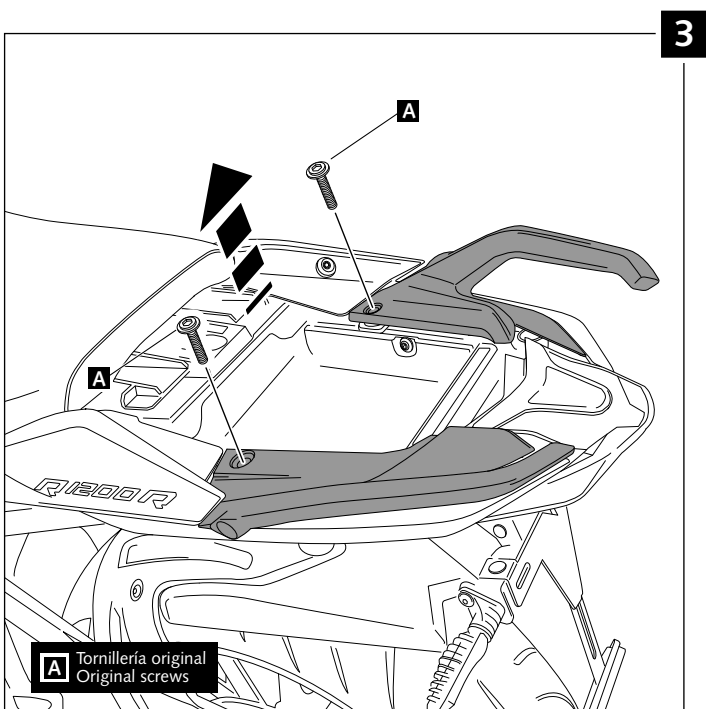

DEFLECTOR EMBELLECEDOR ASAS COLÍN - DEFLECTOR TRIM REAR HANDLES - HINTEN DECKEL

BMW R1200R / R1250R/RS '19-

Ref.: 9083

ID.	PIEZA / PART	DESCRIPCIÓN	DESCRIPTION	QTY.
1		Pieza de plástico derecha	Right plastic part	1
2		Pieza de plástico izquierda	Left plastic part	1
3		Soporte metálico derecho	Right metal support	1
4		Soporte metálico izquierdo	Left metal support	1
5		Tornillo allen M8x12 DIN 912	M8x12 DIN 912 allen screw	4
6		Tornillo allen M5x16 Ø11 DIN 7380	M5x16 Ø11 DIN 7380 allen screw	6
7		Tapón tornillo M5 ISO 7380	M5 ISO 7380 tap screw	6
8		Arandela nylon M5x1	M5x1 nylon washer	6
9		Silentblock M5	M5 silentblock	6
10		Tornillo allen M6x20 DIN 912	M6x20 DIN 912 allen screw	2

DEFLECTOR EMBELLECE DOR ASAS COLÍN - DEFLECTOR TRIM REAR HANDLES - HINTEN DECKEL
BMW R1200R / R1250R/RS '19-

INSTRUCCIONES DE MONTAJE - MOUNTING INSTRUCTIONS - MONTAGEANLEITUNG

DEFLECTOR EMBELLECE DOR ASAS COLÍN - DEFLECTOR TRIM REAR HANDLES - HINTEN DECKEL