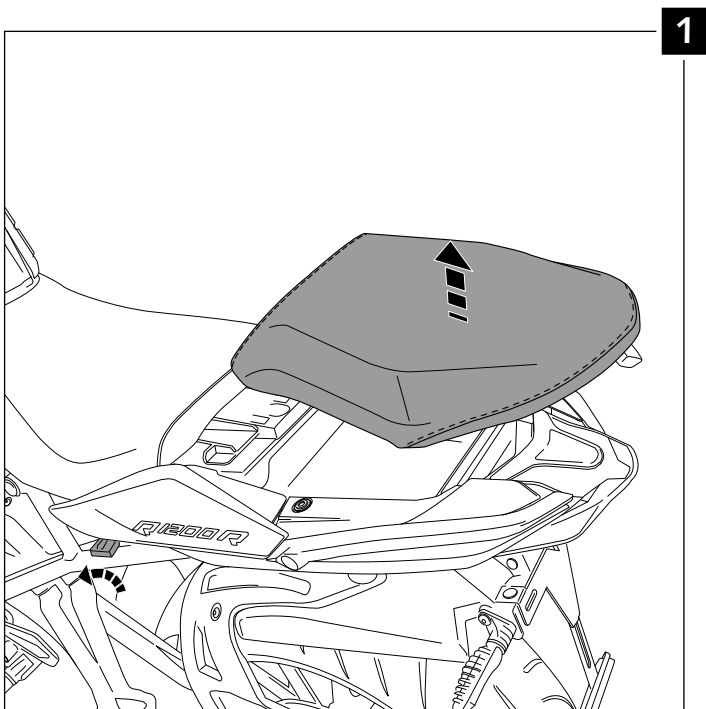

DEFLECTOR EMBELLECEDOR ASAS COLÍN - DEFLECTOR TRIM REAR HANDLES - HINTEN DECKEL

BMW R1200R / R1250R/RS '19-

Ref.: 9083

ID.	PIEZA / PART	DESCRIPCIÓN	DESCRIPTION	QTY.
1		Pieza de plástico derecha	Right plastic part	1
2		Pieza de plástico izquierda	Left plastic part	1
3		Soporte metálico derecho	Right metal support	1
4		Soporte metálico izquierdo	Left metal support	1
5		Tornillo allen M8x12 DIN 912	M8x12 DIN 912 allen screw	4
6		Tornillo allen M5x16 Ø11 DIN 7380	M5x16 Ø11 DIN 7380 allen screw	6
7		Tapón tornillo M5 ISO 7380	M5 ISO 7380 tap screw	6
8		Arandela nylon M5x1	M5x1 nylon washer	6
9		Silentblock M5	M5 silentblock	6
10		Tornillo allen M6x20 DIN 912	M6x20 DIN 912 allen screw	2

DEFLECTOR EMBELLECE DOR ASAS COLÍN - DEFLECTOR TRIM REAR HANDLES - HINTEN DECKEL
BMW R1200R / R1250R/RS '19-

INSTRUCCIONES DE MONTAJE - MOUNTING INSTRUCTIONS - MONTAGEANLEITUNG

DEFLECTOR EMBELLECE DOR ASAS COLÍN - DEFLECTOR TRIM REAR HANDLES - HINTEN DECKEL