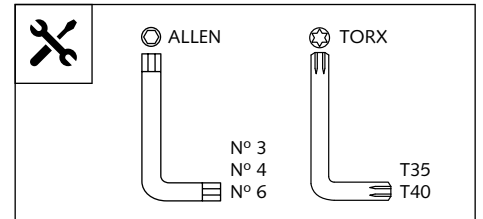

DEFLECTOR EMBELLECEDOR ASAS COLÍN - DEFLECTOR TRIM REAR HANDLES - HINTEN DECKEL

BMW R1200R / R1250R/RS '19-

Ref.: 9083

ID.	PIEZA / PART	DESCRIPCIÓN	DESCRIPTION	QTY.
1		Pieza de plástico derecha	Right plastic part	1
2		Pieza de plástico izquierda	Left plastic part	1
3		Soporte metálico derecho	Right metal support	1
4		Soporte metálico izquierdo	Left metal support	1
5		Tornillo allen M8x12 DIN 912	M8x12 DIN 912 allen screw	4
6		Tornillo allen M5x16 Ø11 DIN 7380	M5x16 Ø11 DIN 7380 allen screw	6
7		Tapón tornillo M5 ISO 7380	M5 ISO 7380 tap screw	6
8		Arandela nylon M5x1	M5x1 nylon washer	6
9		Silentblock M5	M5 silentblock	6
10		Tornillo allen M6x20 DIN 912	M6x20 DIN 912 allen screw	2

DEFLECTOR EMBELLECE DOR ASAS COLÍN - DEFLECTOR TRIM REAR HANDLES - HINTEN DECKEL
BMW R1200R / R1250R/RS '19-

INSTRUCCIONES DE MONTAJE - MOUNTING INSTRUCTIONS - MONTAGEANLEITUNG

DEFLECTOR EMBELLECE DOR ASAS COLÍN - DEFLECTOR TRIM REAR HANDLES - HINTEN DECKEL