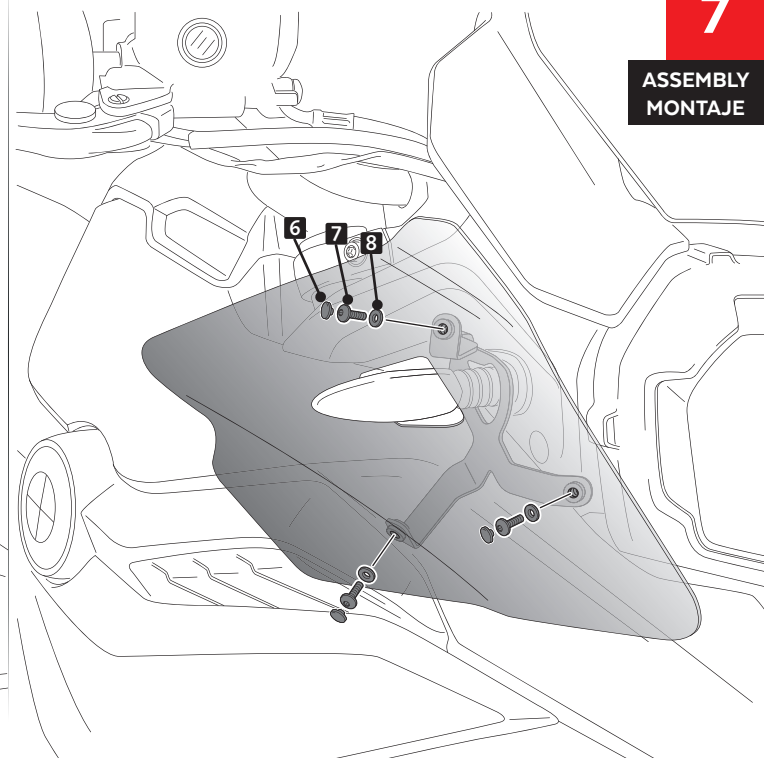

ALLEN
Nº 3

ID	PIEZA/PART	DESCRIPCIÓN	DESCRIPTION	QTY	REF
1		Deflector izquierdo	Left deflector	1	9847F/H/WM3
2		Deflector derecho	Right deflector	1	9847F/H/WM3
3		Soporte izquierdo (L)	Left support (L)	1	SOPOR-2P-6-9847
4		Soporte derecho (R)	Right support (R)	1	SOPOR-2P-6-9847
5		Casquillo Ø8 x Ø14 x 3,5	Ø8 x Ø14 x 3,5 bush	2	CASQUI-----182
6		Tapón tornillo M5 ISO 7380	M5 ISO 7380 screw cap	6	TAPON-----85
7		Tornillo Allen M5x11 Ø11 ISO 7380	M5x11 Ø11 ISO 7380 Allen screw	6	TORNI-AI----520
8		Arandela nylon M5x1	M5x1 nylon washer	6	ARNV0000000245
9		Separador de silicona Ø8 x 2	Ø8 x 2 silicon adhesive spacer	2	ADHESI-GT-D8---
10		Arandela de goma Ø4,5 x Ø11 x 2	Ø4,5 x Ø11 x 2 Rubber washer	6	ARAND-EPDM--722

A PIEZA ORIGINAL
ORIGINAL PARTS

MOUNTING INSTRUCTIONS BMW R1250GS / F750GS / F850GS

5

ASSEMBLY
MONTAJE

6

ASSEMBLY
MONTAJE

A TORNILLO ORIGINAL
ORIGINAL SCREW

7

ASSEMBLY
MONTAJE

MOUNTING INSTRUCTIONS BMW R1200GS LC '13-

Se muestra el montaje del lado derecho a modo de ejemplo, realizar los mismos pasos para el montaje del lado izquierdo.
The right side assembly is shown as an example, so the same steps can be performed for the left side assembly.