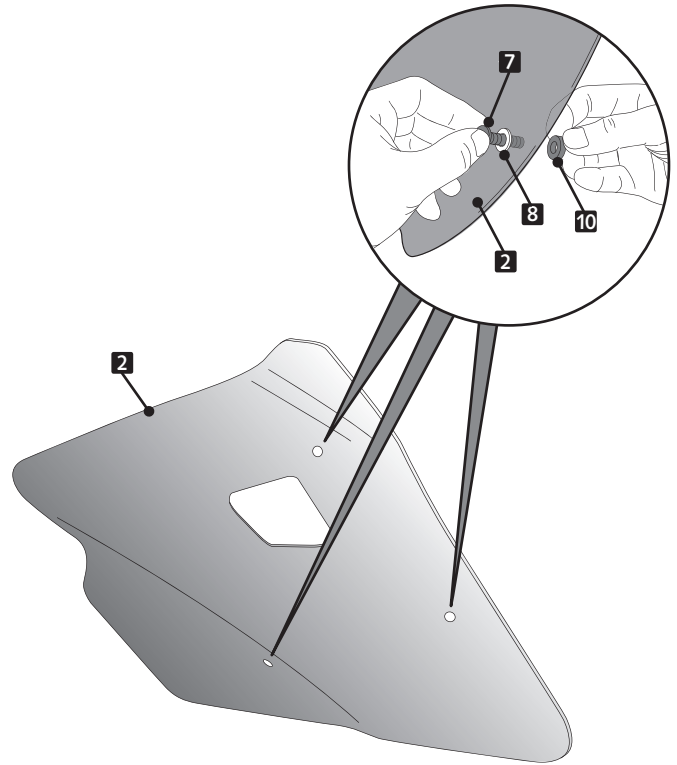

ALLEN
Nº 3

ID	PIEZA/PART	DESCRIPCIÓN	DESCRIPTION	QTY	REF
1		Deflector izquierdo	Left deflector	1	9847F/H/WM3
2		Deflector derecho	Right deflector	1	9847F/H/WM3
3		Soporte izquierdo (L)	Left support (L)	1	SOPOR-2P-6-9847
4		Soporte derecho (R)	Right support (R)	1	SOPOR-2P-6-9847
5		Casquillo Ø8 x Ø14 x 3,5	Ø8 x Ø14 x 3,5 bush	2	CASQUI-----182
6		Tapón tornillo M5 ISO 7380	M5 ISO 7380 screw cap	6	TAPON-----85
7		Tornillo Allen M5x11 Ø11 ISO 7380	M5x11 Ø11 ISO 7380 Allen screw	6	TORNI-AI----520
8		Arandela nylon M5x1	M5x1 nylon washer	6	ARNV0000000245
9		Separador de silicona Ø8 x 2	Ø8 x 2 silicon adhesive spacer	2	ADHESI-GT-D8---
10		Arandela de goma Ø4,5 x Ø11 x 2	Ø4,5 x Ø11 x 2 Rubber washer	6	ARAND-EPDM--722

1

DISASSEMBLY
DESMONTAJE

2

DISASSEMBLY
DESMONTAJE

3

ASSEMBLY
MONTAJE

4

ASSEMBLY
MONTAJE

A PIEZA ORIGINAL
ORIGINAL PARTS

MOUNTING INSTRUCTIONS BMW R1250GS / F750GS / F850GS

5

ASSEMBLY
MONTAJE

6

ASSEMBLY
MONTAJE

A TORNILLO ORIGINAL
ORIGINAL SCREW

7