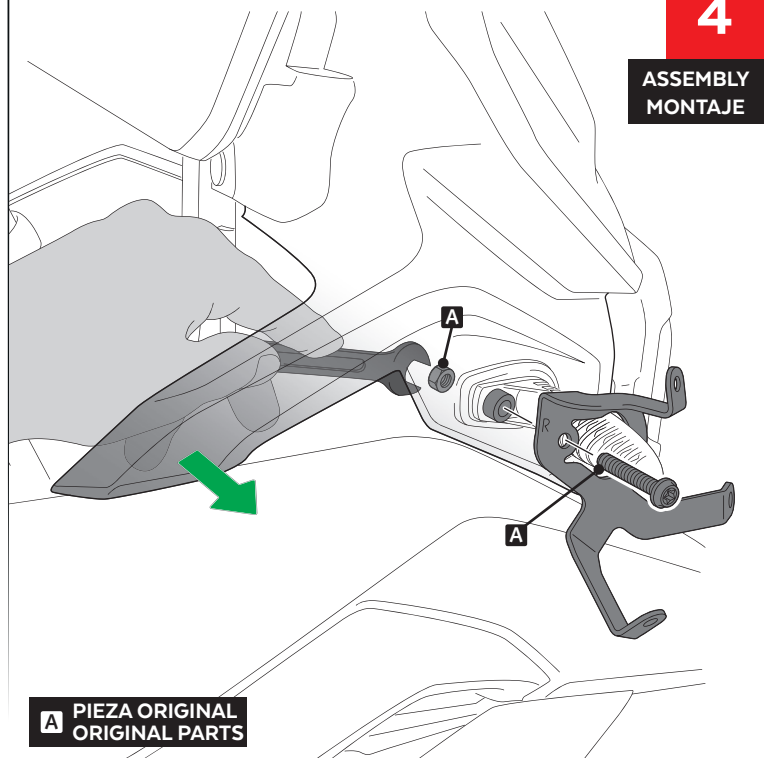

ALLEN
Nº 3

ID	PIEZA/PART	DESCRIPCIÓN	DESCRIPTION	QTY	REF
1		Deflector izquierdo	Left deflector	1	9847F/H/WM3
2		Deflector derecho	Right deflector	1	9847F/H/WM3
3		Soporte izquierdo (L)	Left support (L)	1	SOPOR-2P-6-9847
4		Soporte derecho (R)	Right support (R)	1	SOPOR-2P-6-9847
5		Casquillo Ø8 x Ø14 x 3,5	Ø8 x Ø14 x 3,5 bush	2	CASQUI-----182
6		Tapón tornillo M5 ISO 7380	M5 ISO 7380 screw cap	6	TAPON-----85
7		Tornillo Allen M5x11 Ø11 ISO 7380	M5x11 Ø11 ISO 7380 Allen screw	6	TORNI-AI----520
8		Arandela nylon M5x1	M5x1 nylon washer	6	ARNV0000000245
9		Separador de silicona Ø8 x 2	Ø8 x 2 silicon adhesive spacer	2	ADHESI-GT-D8---
10		Arandela de goma Ø4,5 x Ø11 x 2	Ø4,5 x Ø11 x 2 Rubber washer	6	ARAND-EPDM--722

1

DISASSEMBLY
DESMONTAJE

2

DISASSEMBLY
DESMONTAJE

3

ASSEMBLY
MONTAJE

4

ASSEMBLY
MONTAJE