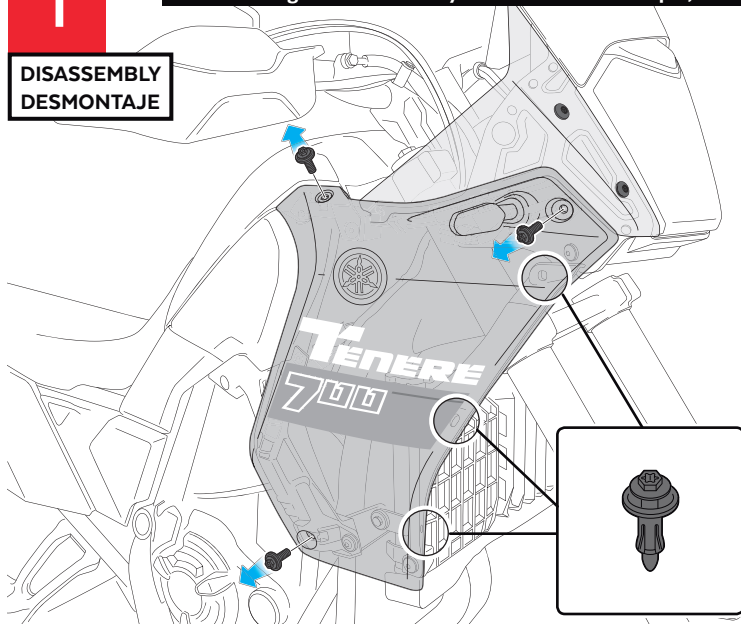

YAMAHA TENERE 700 '19-

M O U N T I N G I N S T R U C T I O N S

REF 21263

EXTENDED FRONT DEFLECTORS

ID	PIEZA/PART	DESCRIPCIÓN	DESCRIPTION	QTY	REF
1		Deflector izquierdo	Left deflector	1	21263W/H/FM3
2		Deflector derecho	Right deflector	1	21263W/H/FM3

1

Se muestra el montaje del lado derecho a modo de ejemplo, realizar los mismos pasos para el montaje del lado izquierdo.
The right side assembly is shown as an example, so the same steps can be performed for the left side assembly.

DISASSEMBLY
DESMONTAJE

2

DISASSEMBLY
DESMONTAJE

YAMAHA TENERE 700 '19-

INSTRUCCIONES DE MONTAJE - MOUNTING INSTRUCTIONS - MONTAGEANLEITUNG

3

**DISASSEMBLY
DESMONTAJE**

A PIEZA ORIGINAL
ORIGINAL PART

A  Par de apriete - 1,5 Nm
Tightening torque - 1,5Nm

4

**ASSEMBLY
MONTAJE**

5

**ASSEMBLY
MONTAJE**

B C PIEZA ORIGINAL
ORIGINAL PART

B  Par de apriete - 7 Nm
Tightening torque - 7Nm

6