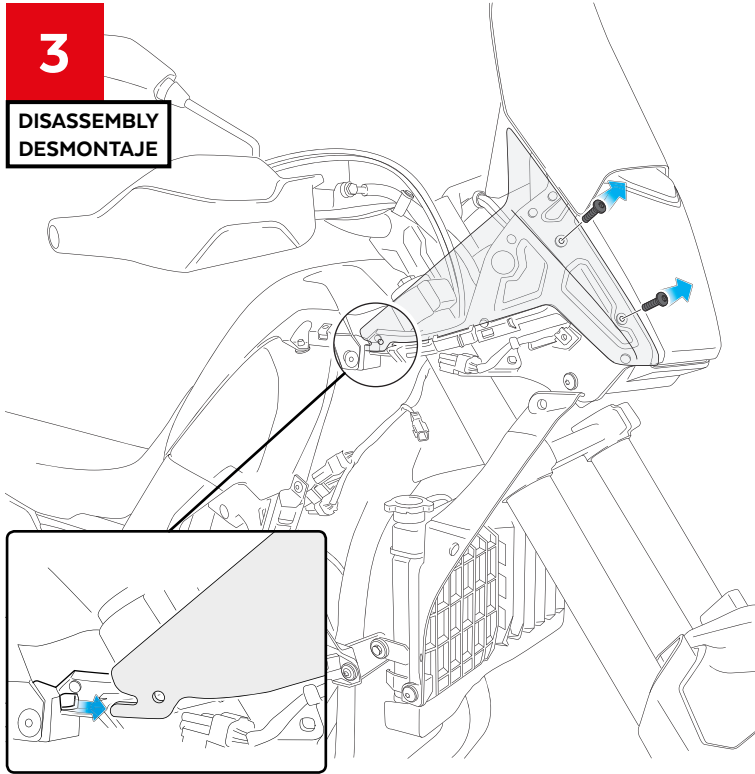

1

Se muestra el montaje del lado derecho a modo de ejemplo, realizar los mismos pasos para el montaje del lado izquierdo.
The right side assembly is shown as an example, so the same steps can be performed for the left side assembly.

DISASSEMBLY
DESMONTAJE

2

DISASSEMBLY
DESMONTAJE

YAMAHA TENERE 700 '19-

INSTRUCCIONES DE MONTAJE - MOUNTING INSTRUCTIONS - MONTAGEANLEITUNG

3

**DISASSEMBLY
DESMONTAJE**

A PIEZA ORIGINAL
ORIGINAL PART

A  Par de apriete - 1,5 Nm
Tightening torque - 1,5Nm

4

**ASSEMBLY
MONTAJE**

5

**ASSEMBLY
MONTAJE**

B C PIEZA ORIGINAL
ORIGINAL PART

B  Par de apriete - 7 Nm
Tightening torque - 7Nm

6