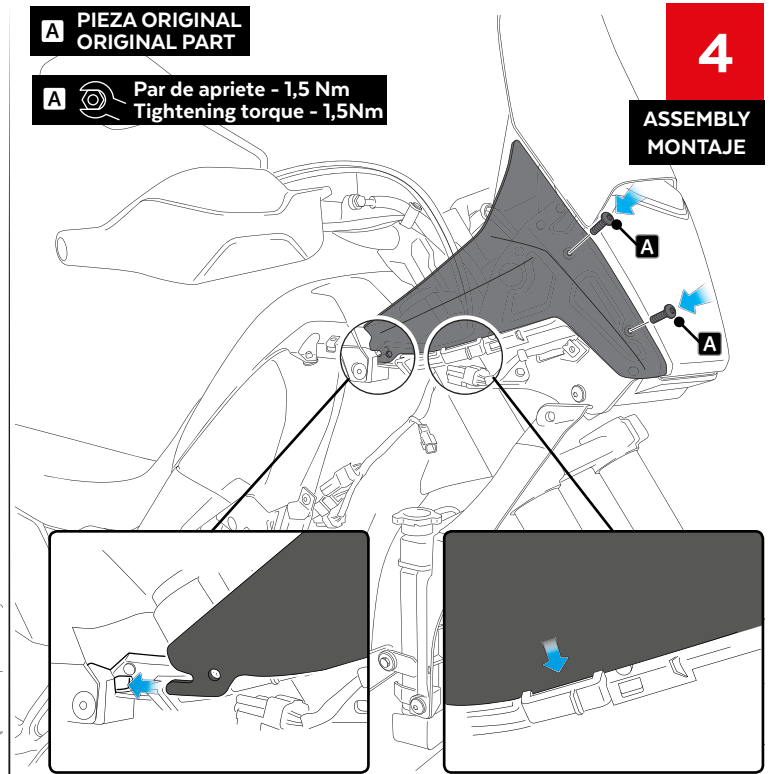

YAMAHA TENERE 700 '19-

M O U N T I N G I N S T R U C T I O N S

REF 21263

EXTENDED FRONT DEFLECTORS

ID	PIEZA/PART	DESCRIPCIÓN	DESCRIPTION	QTY	REF
1		Deflector izquierdo	Left deflector	1	21263W/H/FM3
2		Deflector derecho	Right deflector	1	21263W/H/FM3

1

Se muestra el montaje del lado derecho a modo de ejemplo, realizar los mismos pasos para el montaje del lado izquierdo.
The right side assembly is shown as an example, so the same steps can be performed for the left side assembly.

DISASSEMBLY
DESMONTAJE

2

DISASSEMBLY
DESMONTAJE

YAMAHA TENERE 700 '19-

INSTRUCCIONES DE MONTAJE - MOUNTING INSTRUCTIONS - MONTAGEANLEITUNG

3

**DISASSEMBLY
DESMONTAJE**

A PIEZA ORIGINAL
ORIGINAL PART

A  Par de apriete - 1,5 Nm
Tightening torque - 1,5Nm

4

**ASSEMBLY
MONTAJE**

5

**ASSEMBLY
MONTAJE**

B C PIEZA ORIGINAL
ORIGINAL PART

B  Par de apriete - 7 Nm
Tightening torque - 7Nm

6