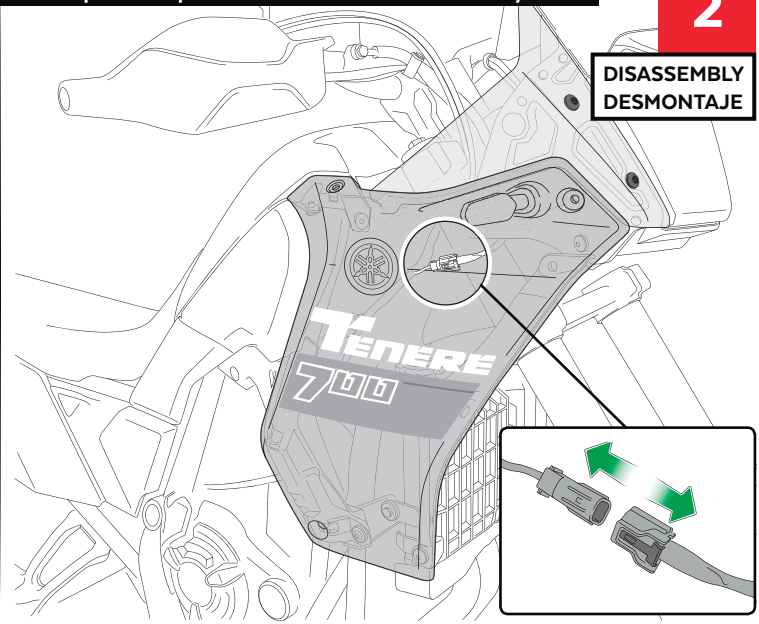

2

DISASSEMBLY
DESMONTAJE