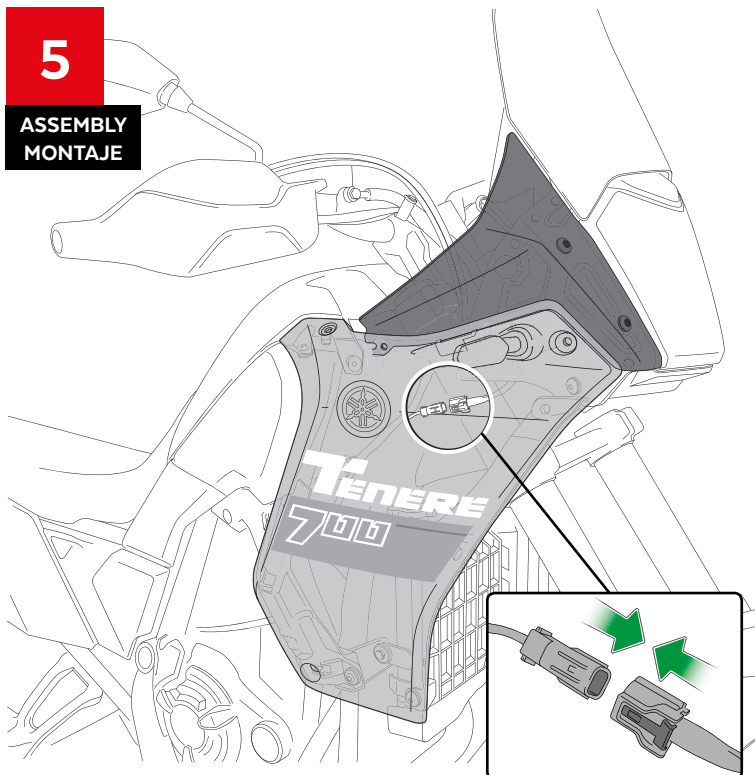

A  Par de apriete - 1,5 Nm
Tightening torque - 1,5Nm

4

**ASSEMBLY
MONTAJE**

5

**ASSEMBLY
MONTAJE**

B C PIEZA ORIGINAL
ORIGINAL PART

B  Par de apriete - 7 Nm
Tightening torque - 7Nm

6

**ASSEMBLY
MONTAJE**