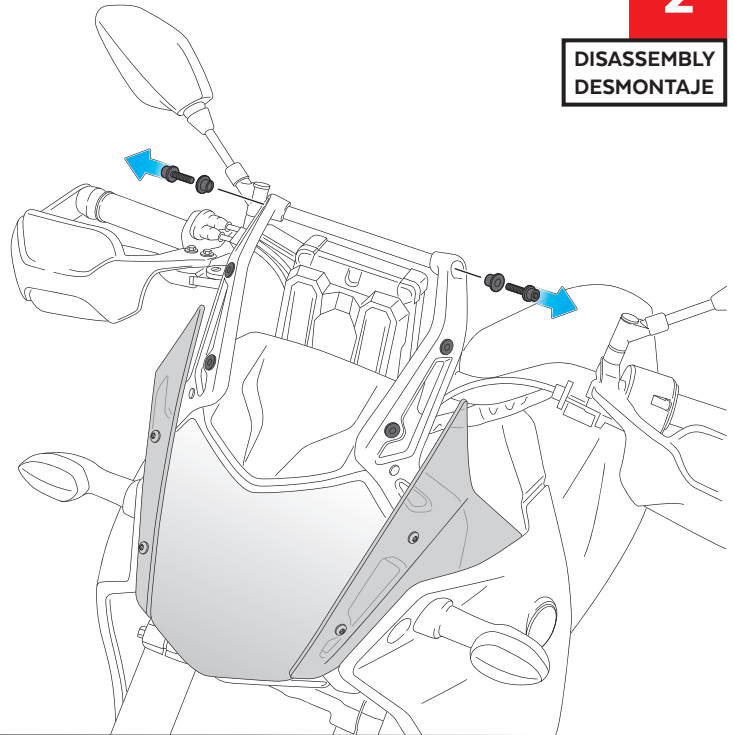

YAMAHA TENERÉ 700 '19-

M O U N T I N G I N S T R U C T I O N S

REF 3732

MANUAL REGULATION SYSTEM FOR WINDSHIELDS

ALLEN

Nº 2,5
Nº 3
Nº 4
Nº 5

ID	PIEZA/PART	DESCRIPCIÓN	DESCRIPTION	QTY	REF
1		Varillas	Rods	2	SOPOR12P9-V3732
2		Soporte superior (R y L)	Upper support (R and L)	1	SOPOR12P9LU3732
				1	SOPOR12P9RU3732
3		Soporte inferior (R y L)	Lower support (R and L)	1	SOPOR12P9LL3732
				1	SOPOR12P9RL3732
4		Soporte cúpula (R y L)	Screen support (R and L)	1	SOPOR12P9LS3732
				1	SOPOR12P9RS3732
5		Soporte palanca (R y L)	Lever support (R and L)	1	SOPOR12P9LP3732
				1	SOPOR12P9RP3732
6		Soporte palanca-cúpula (R y L)	Screen-lever support (R and L)	1	SOPOR12P9LC3732
				1	SOPOR12P9RC3732
7		Casquillo superior (washer A)	Upper bush (washer A)	2	CASQUI-----851
8		Casquillo inferior (washer B)	Lower bush (washer B)	2	CASQUI-----852
9		Casquillo Ø4,3x Ø8 x2,5 (washer C)	Ø4,3x Ø8 x2,5 spacer (washer C)	2	CASQUI-----3732
11		Tornillo Allen M4x12 ISO7380	M4x12 ISO7380 Allen screw	2	TORNI-I7380-800
12		Tornillo Allen M4x10 ISO7380	M4x10 ISO7380 Allen screw	4	TORNI-I7380-645
13		Tuerca M4 autoblocante	M4 nut	2	TUERCAE985-0290
14		Tapón tuerca M4	M4 nut cap	2	TAPON-----91
15		Arandela Grower M4 DIN127/B	M4 DIN127/B Grower washer	4	ARAND-----854
16		Tornillo Allen M5x11 Ø11 ISO 7380	M5x11 Ø11 ISO 7380 Allen screw	4	TORNI-AI----520
17		Arandela de nylon M5x1	M5x1 nylon washer	4	ARNV0000000245
18		Arandela de goma Ø4,5 x Ø11 x 2mm	Ø4,5 x Ø11 x 2mm rubber washer	4	ARAND-EPDM--722
19		Casquillo Ø6,5x Ø13 x8,5	Ø6,5x Ø13 x8,5 spacer	2	CASQUI-----0298
20		Tornillo Allen M6x25 Ø14 ISO7380	M6x25 Ø14 ISO7380 Allen screw	2	TORNI-I7380-405
21		Tornillo Allen M3x8 ISO7380	M3x8 ISO7380 Allen screw	2	TORNI-I7380-882
22		Tuerca M3 DIN985	M3 DIN985 Nut	2	TUERCA-D985-883

YAMAHA TENERÉ 700 '19-

INSTRUCCIONES DE MONTAJE - MOUNTING INSTRUCTIONS - MONTAGEANLEITUNG

1

DISASSEMBLY
DESMONTAJE

2

DISASSEMBLY
DESMONTAJE

3

ASSEMBLY
MONTAJE