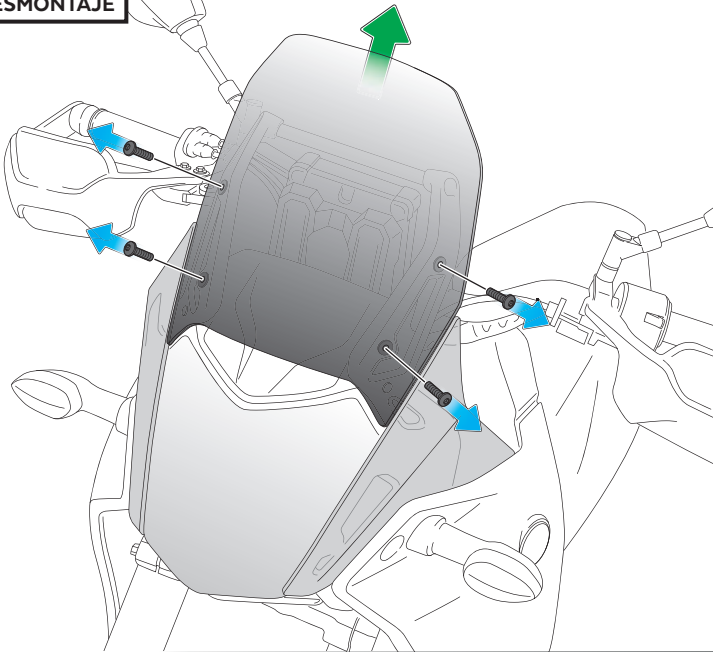

YAMAHA TENERÉ 700 '19-

M O U N T I N G I N S T R U C T I O N S

REF 3732

MANUAL REGULATION SYSTEM FOR WINDSHIELDS

ALLEN

Nº 2,5
Nº 3
Nº 4
Nº 5

ID	PIEZA/PART	DESCRIPCIÓN	DESCRIPTION	QTY	REF
1		Varillas	Rods	2	SOPOR12P9-V3732
2		Soporte superior (R y L)	Upper support (R and L)	1	SOPOR12P9LU3732
				1	SOPOR12P9RU3732
3		Soporte inferior (R y L)	Lower support (R and L)	1	SOPOR12P9LL3732
				1	SOPOR12P9RL3732
4		Soporte cúpula (R y L)	Screen support (R and L)	1	SOPOR12P9LS3732
				1	SOPOR12P9RS3732
5		Soporte palanca (R y L)	Lever support (R and L)	1	SOPOR12P9LP3732
				1	SOPOR12P9RP3732
6		Soporte palanca-cúpula (R y L)	Screen-lever support (R and L)	1	SOPOR12P9LC3732
				1	SOPOR12P9RC3732
7		Casquillo superior (washer A)	Upper bush (washer A)	2	CASQUI-----851
8		Casquillo inferior (washer B)	Lower bush (washer B)	2	CASQUI-----852
9		Casquillo Ø4,3x Ø8 x2,5 (washer C)	Ø4,3x Ø8 x2,5 spacer (washer C)	2	CASQUI-----3732
11		Tornillo Allen M4x12 ISO7380	M4x12 ISO7380 Allen screw	2	TORNI-I7380-800
12		Tornillo Allen M4x10 ISO7380	M4x10 ISO7380 Allen screw	4	TORNI-I7380-645
13		Tuerca M4 autoblocante	M4 nut	2	TUERCAE985-0290
14		Tapón tuerca M4	M4 nut cap	2	TAPON-----91
15		Arandela Grower M4 DIN127/B	M4 DIN127/B Grower washer	4	ARAND-----854
16		Tornillo Allen M5x11 Ø11 ISO 7380	M5x11 Ø11 ISO 7380 Allen screw	4	TORNI-AI----520
17		Arandela de nylon M5x1	M5x1 nylon washer	4	ARNV0000000245
18		Arandela de goma Ø4,5 x Ø11 x 2mm	Ø4,5 x Ø11 x 2mm rubber washer	4	ARAND-EPDM--722
19		Casquillo Ø6,5x Ø13 x8,5	Ø6,5x Ø13 x8,5 spacer	2	CASQUI-----0298
20		Tornillo Allen M6x25 Ø14 ISO7380	M6x25 Ø14 ISO7380 Allen screw	2	TORNI-I7380-405
21		Tornillo Allen M3x8 ISO7380	M3x8 ISO7380 Allen screw	2	TORNI-I7380-882
22		Tuerca M3 DIN985	M3 DIN985 Nut	2	TUERCA-D985-883

YAMAHA TENERÉ 700 '19-

INSTRUCCIONES DE MONTAJE - MOUNTING INSTRUCTIONS - MONTAGEANLEITUNG

1

DISASSEMBLY
DESMONTAJE

2

DISASSEMBLY
DESMONTAJE

3

ASSEMBLY
MONTAJE