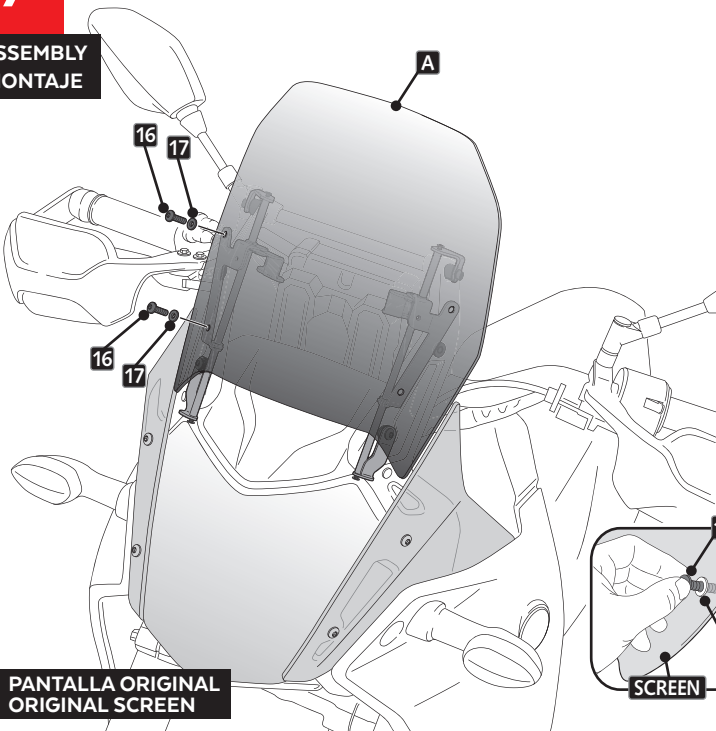

YAMAHA TENERÉ 700 '19-

M O U N T I N G I N S T R U C T I O N S

REF 3732

MANUAL REGULATION SYSTEM FOR WINDSHIELDS

ALLEN

Nº 2,5
Nº 3
Nº 4
Nº 5

ID	PIEZA/PART	DESCRIPCIÓN	DESCRIPTION	QTY	REF
1		Varillas	Rods	2	SOPOR12P9-V3732
2		Soporte superior (R y L)	Upper support (R and L)	1	SOPOR12P9LU3732
				1	SOPOR12P9RU3732
3		Soporte inferior (R y L)	Lower support (R and L)	1	SOPOR12P9LL3732
				1	SOPOR12P9RL3732
4		Soporte cúpula (R y L)	Screen support (R and L)	1	SOPOR12P9LS3732
				1	SOPOR12P9RS3732
5		Soporte palanca (R y L)	Lever support (R and L)	1	SOPOR12P9LP3732
				1	SOPOR12P9RP3732
6		Soporte palanca-cúpula (R y L)	Screen-lever support (R and L)	1	SOPOR12P9LC3732
				1	SOPOR12P9RC3732
7		Casquillo superior (washer A)	Upper bush (washer A)	2	CASQUI-----851
8		Casquillo inferior (washer B)	Lower bush (washer B)	2	CASQUI-----852
9		Casquillo Ø4,3x Ø8 x2,5 (washer C)	Ø4,3x Ø8 x2,5 spacer (washer C)	2	CASQUI-----3732
11		Tornillo Allen M4x12 ISO7380	M4x12 ISO7380 Allen screw	2	TORNI-I7380-800
12		Tornillo Allen M4x10 ISO7380	M4x10 ISO7380 Allen screw	4	TORNI-I7380-645
13		Tuerca M4 autoblocante	M4 nut	2	TUERCAE985-0290
14		Tapón tuerca M4	M4 nut cap	2	TAPON-----91
15		Arandela Grower M4 DIN127/B	M4 DIN127/B Grower washer	4	ARAND-----854
16		Tornillo Allen M5x11 Ø11 ISO 7380	M5x11 Ø11 ISO 7380 Allen screw	4	TORNI-AI----520
17		Arandela de nylon M5x1	M5x1 nylon washer	4	ARNV0000000245
18		Arandela de goma Ø4,5 x Ø11 x 2mm	Ø4,5 x Ø11 x 2mm rubber washer	4	ARAND-EPDM--722
19		Casquillo Ø6,5x Ø13 x8,5	Ø6,5x Ø13 x8,5 spacer	2	CASQUI-----0298
20		Tornillo Allen M6x25 Ø14 ISO7380	M6x25 Ø14 ISO7380 Allen screw	2	TORNI-I7380-405
21		Tornillo Allen M3x8 ISO7380	M3x8 ISO7380 Allen screw	2	TORNI-I7380-882
22		Tuerca M3 DIN985	M3 DIN985 Nut	2	TUERCA-D985-883

6

ASSEMBLY
MONTAJE

10-12 APRETAR LOS TORNILLOS
TIGHTEN SCREWS

7

ASSEMBLY
MONTAJE

A PANTALLA ORIGINAL
ORIGINAL SCREEN

SCREEN 17-18

8