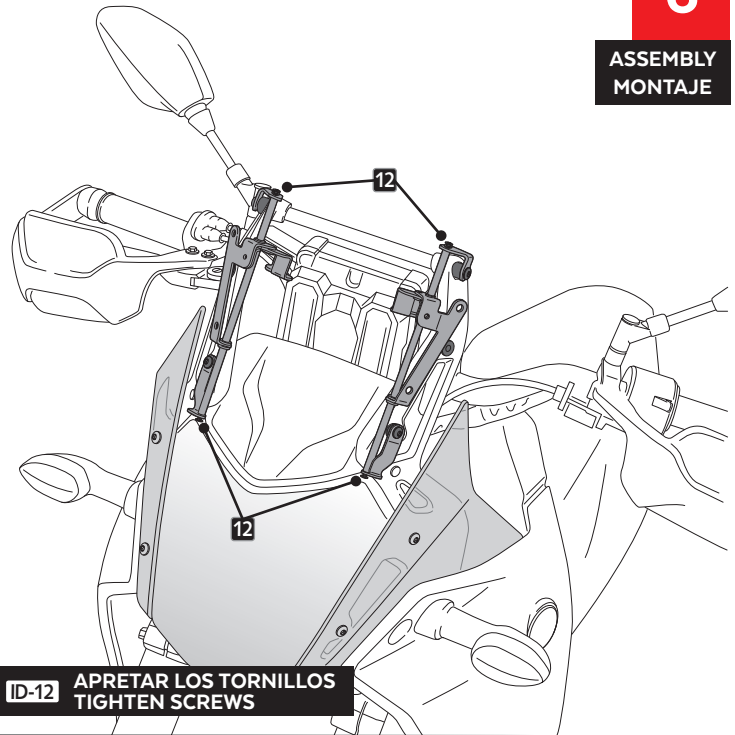

A PIEZA ORIGINAL
ORIGINAL PART

6

ASSEMBLY
MONTAJE