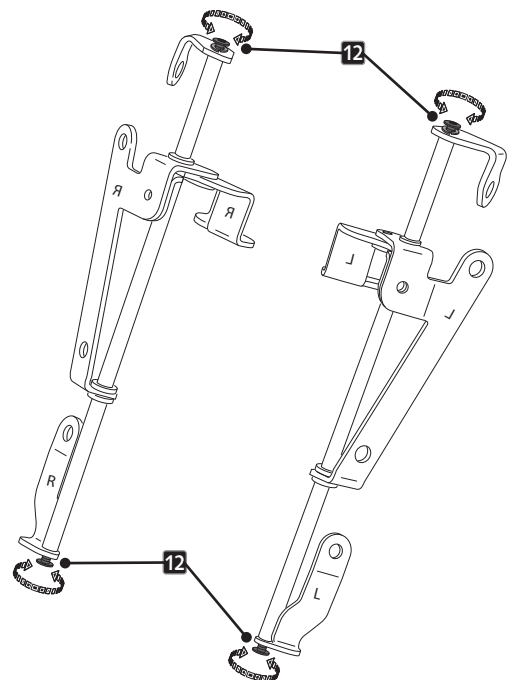

4

ASSEMBLY
MONTAJE