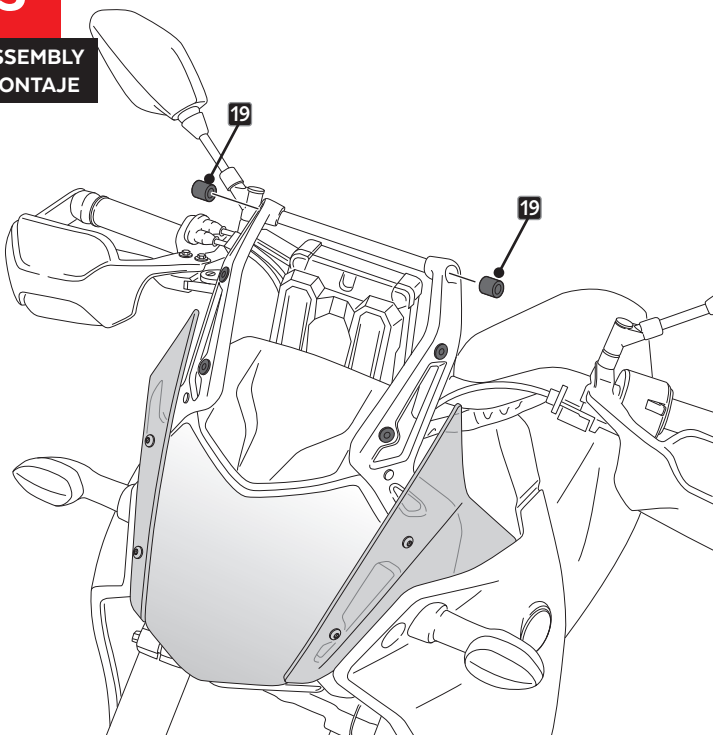

YAMAHA TENERÉ 700 '19-

M O U N T I N G I N S T R U C T I O N S

REF 3732

MANUAL REGULATION SYSTEM FOR WINDSHIELDS

ALLEN

Nº 2,5
Nº 3
Nº 4
Nº 5

ID	PIEZA/PART	DESCRIPCIÓN	DESCRIPTION	QTY	REF
1		Varillas	Rods	2	SOPOR12P9-V3732
2		Soporte superior (R y L)	Upper support (R and L)	1	SOPOR12P9LU3732
				1	SOPOR12P9RU3732
3		Soporte inferior (R y L)	Lower support (R and L)	1	SOPOR12P9LL3732
				1	SOPOR12P9RL3732
4		Soporte cúpula (R y L)	Screen support (R and L)	1	SOPOR12P9LS3732
				1	SOPOR12P9RS3732
5		Soporte palanca (R y L)	Lever support (R and L)	1	SOPOR12P9LP3732
				1	SOPOR12P9RP3732
6		Soporte palanca-cúpula (R y L)	Screen-lever support (R and L)	1	SOPOR12P9LC3732
				1	SOPOR12P9RC3732
7		Casquillo superior (washer A)	Upper bush (washer A)	2	CASQUI-----851
8		Casquillo inferior (washer B)	Lower bush (washer B)	2	CASQUI-----852
9		Casquillo Ø4,3x Ø8 x2,5 (washer C)	Ø4,3x Ø8 x2,5 spacer (washer C)	2	CASQUI-----3732
11		Tornillo Allen M4x12 ISO7380	M4x12 ISO7380 Allen screw	2	TORNI-I7380-800
12		Tornillo Allen M4x10 ISO7380	M4x10 ISO7380 Allen screw	4	TORNI-I7380-645
13		Tuerca M4 autoblocante	M4 nut	2	TUERCAE985-0290
14		Tapón tuerca M4	M4 nut cap	2	TAPON-----91
15		Arandela Grower M4 DIN127/B	M4 DIN127/B Grower washer	4	ARAND-----854
16		Tornillo Allen M5x11 Ø11 ISO 7380	M5x11 Ø11 ISO 7380 Allen screw	4	TORNI-AI----520
17		Arandela de nylon M5x1	M5x1 nylon washer	4	ARNV0000000245
18		Arandela de goma Ø4,5 x Ø11 x 2mm	Ø4,5 x Ø11 x 2mm rubber washer	4	ARAND-EPDM--722
19		Casquillo Ø6,5x Ø13 x8,5	Ø6,5x Ø13 x8,5 spacer	2	CASQUI-----0298
20		Tornillo Allen M6x25 Ø14 ISO7380	M6x25 Ø14 ISO7380 Allen screw	2	TORNI-I7380-405
21		Tornillo Allen M3x8 ISO7380	M3x8 ISO7380 Allen screw	2	TORNI-I7380-882
22		Tuerca M3 DIN985	M3 DIN985 Nut	2	TUERCA-D985-883

YAMAHA TENERÉ 700 '19-

INSTRUCCIONES DE MONTAJE - MOUNTING INSTRUCTIONS - MONTAGEANLEITUNG

1

DISASSEMBLY
DESMONTAJE

2

DISASSEMBLY
DESMONTAJE

3

ASSEMBLY
MONTAJE