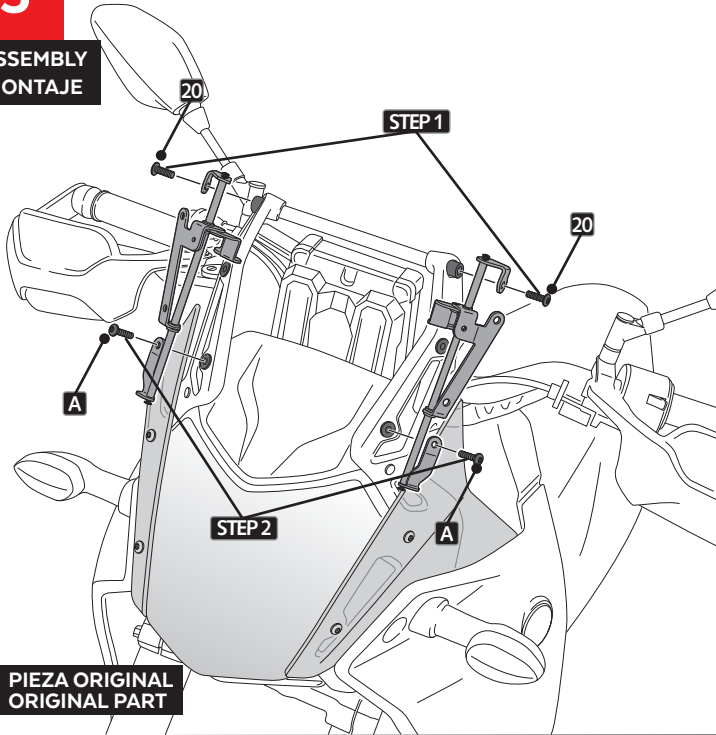

YAMAHA TENERÉ 700 '19-

M O U N T I N G I N S T R U C T I O N S

REF 3732

MANUAL REGULATION SYSTEM FOR WINDSHIELDS

ALLEN

Nº 2,5
Nº 3
Nº 4
Nº 5

ID	PIEZA/PART	DESCRIPCIÓN	DESCRIPTION	QTY	REF
1		Varillas	Rods	2	SOPOR12P9-V3732
2		Soporte superior (R y L)	Upper support (R and L)	1	SOPOR12P9LU3732
				1	SOPOR12P9RU3732
3		Soporte inferior (R y L)	Lower support (R and L)	1	SOPOR12P9LL3732
				1	SOPOR12P9RL3732
4		Soporte cúpula (R y L)	Screen support (R and L)	1	SOPOR12P9LS3732
				1	SOPOR12P9RS3732
5		Soporte palanca (R y L)	Lever support (R and L)	1	SOPOR12P9LP3732
				1	SOPOR12P9RP3732
6		Soporte palanca-cúpula (R y L)	Screen-lever support (R and L)	1	SOPOR12P9LC3732
				1	SOPOR12P9RC3732
7		Casquillo superior (washer A)	Upper bush (washer A)	2	CASQUI-----851
8		Casquillo inferior (washer B)	Lower bush (washer B)	2	CASQUI-----852
9		Casquillo Ø4,3x Ø8 x2,5 (washer C)	Ø4,3x Ø8 x2,5 spacer (washer C)	2	CASQUI-----3732
11		Tornillo Allen M4x12 ISO7380	M4x12 ISO7380 Allen screw	2	TORNI-I7380-800
12		Tornillo Allen M4x10 ISO7380	M4x10 ISO7380 Allen screw	4	TORNI-I7380-645
13		Tuerca M4 autoblocante	M4 nut	2	TUERCAE985-0290
14		Tapón tuerca M4	M4 nut cap	2	TAPON-----91
15		Arandela Grower M4 DIN127/B	M4 DIN127/B Grower washer	4	ARAND-----854
16		Tornillo Allen M5x11 Ø11 ISO 7380	M5x11 Ø11 ISO 7380 Allen screw	4	TORNI-AI----520
17		Arandela de nylon M5x1	M5x1 nylon washer	4	ARNV0000000245
18		Arandela de goma Ø4,5 x Ø11 x 2mm	Ø4,5 x Ø11 x 2mm rubber washer	4	ARAND-EPDM--722
19		Casquillo Ø6,5x Ø13 x8,5	Ø6,5x Ø13 x8,5 spacer	2	CASQUI-----0298
20		Tornillo Allen M6x25 Ø14 ISO7380	M6x25 Ø14 ISO7380 Allen screw	2	TORNI-I7380-405
21		Tornillo Allen M3x8 ISO7380	M3x8 ISO7380 Allen screw	2	TORNI-I7380-882
22		Tuerca M3 DIN985	M3 DIN985 Nut	2	TUERCA-D985-883

4

ASSEMBLY
MONTAJE

ID-12 AFLOJAR LOS TORNILLOS
LOOSEN SCREWS

YAMAHA TENERÉ 700 '19-

INSTRUCCIONES DE MONTAJE - MOUNTING INSTRUCTIONS - MONTAGEANLEITUNG

5

ASSEMBLY
MONTAJE

A PIEZA ORIGINAL
ORIGINAL PART