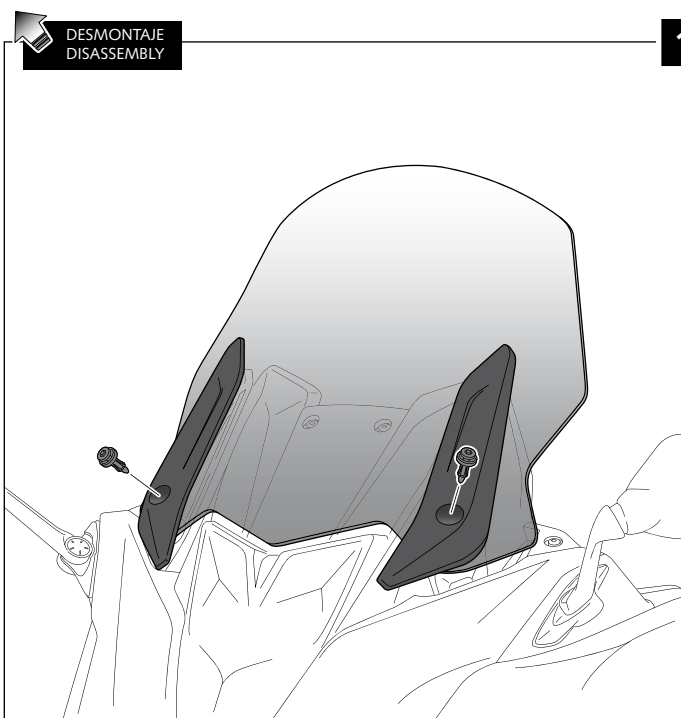

CÚPULA TOURING PARA - TOURING SCREEN FOR- TOURENSCHEIBE FÜR YAMAHA TMAX 530 DX/SX '17- / TMAX 560 '20-

Ref.: 9424

ID	PIEZA / PART	DESCRIPCIÓN	DESCRIPTION	QTY	REF.
1		VTech Touring	VTech Touring	1	9424F/W/HM3
2		Tornillo especial M5x15 Long Hexagonal 14	M5x15 special screw Hexagonal lenght 14	2	TORNI-EM5---513
3		Tornillo especial M5x13 Long Hexagonal 11	M5x13 special screw Hexagonal lenght 11	2	TORNI-EM5---514
4		Silentblock Ø9 xØ6 x8mm	Ø9 xØ6 x8mm silentblock	4	AROPASACABLES-3
5		Casquillo con valona Ø12xØ6,8x7,3	Ø12xØ6,8x7,3 bush with flange	4	CASQUI-1A---750
6		Tornillo Allen M5x16 Ø11 ISO 7380	M5x16 Ø11 ISO 7380 Allen screw	4	TORNI-I7380-493
7		Arandela metálica M5 DIN 9021 Ø5,3x Ø15x1,2 (negra)	M5 DIN 9021 Ø5,3x Ø15x1,2 (black) metalic washer	4	ARAND-PD5---152
8		Tapón tornillo M5 ISO 7380	M5 ISO 7380 Allen screw cap	4	TAPON-----85

CÚPULA TOURING PARA - TOURING SCREEN FOR - TOURENSCHEIBE FÜR
YAMAHA TMAX 530 DX/SX '17- / TMAX 560 '20-

INSTRUCCIONES DE MONTAJE - MOUNTING INSTRUCTIONS - MONTAGEANLEITUNG

CÚPULA TOURING PARA - TOURING SCREEN FOR - TOURENSCHEIBE FÜR
YAMAHA TMAX 530 DX/SX '17- / TMAX 560 '20-