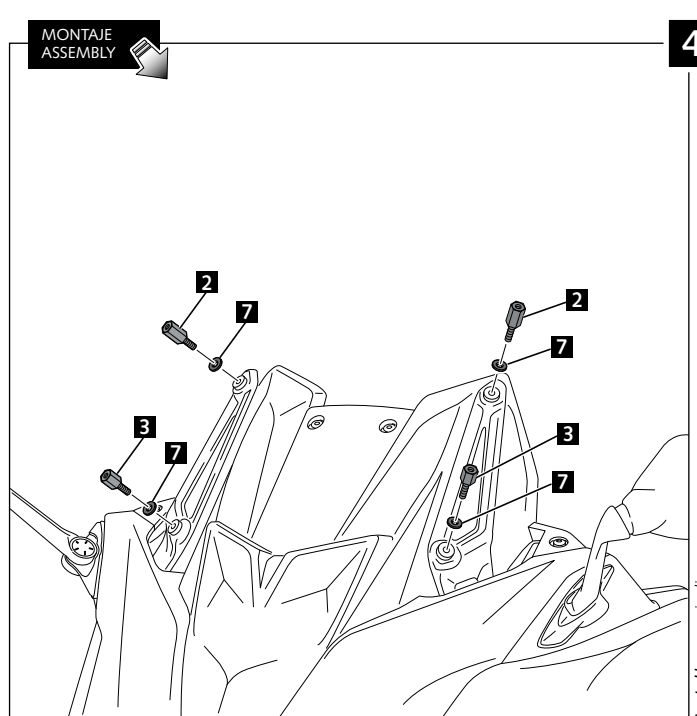

CÚPULA TOURING PARA - TOURING SCREEN FOR- TOURENSCHEIBE FÜR YAMAHA TMAX 530 DX/SX '17- / TMAX 560 '20-

Ref.: 9424

ID	PIEZA / PART	DESCRIPCIÓN	DESCRIPTION	QTY	REF.
1		VTech Touring	VTech Touring	1	9424F/W/HM3
2		Tornillo especial M5x15 Long Hexagonal 14	M5x15 special screw Hexagonal lenght 14	2	TORNI-EM5---513
3		Tornillo especial M5x13 Long Hexagonal 11	M5x13 special screw Hexagonal lenght 11	2	TORNI-EM5---514
4		Silentblock Ø9 xØ6 x8mm	Ø9 xØ6 x8mm silentblock	4	AROPASACABLES-3
5		Casquillo con valona Ø12xØ6,8x7,3	Ø12xØ6,8x7,3 bush with flange	4	CASQUI-1A---750
6		Tornillo Allen M5x16 Ø11 ISO 7380	M5x16 Ø11 ISO 7380 Allen screw	4	TORNI-I7380-493
7		Arandela metálica M5 DIN 9021 Ø5,3x Ø15x1,2 (negra)	M5 DIN 9021 Ø5,3x Ø15x1,2 (black) metalic washer	4	ARAND-PD5---152
8		Tapón tornillo M5 ISO 7380	M5 ISO 7380 Allen screw cap	4	TAPON-----85

CÚPULA TOURING PARA - TOURING SCREEN FOR - TOURENSCHEIBE FÜR
YAMAHA TMAX 530 DX/SX '17- / TMAX 560 '20-

INSTRUCCIONES DE MONTAJE - MOUNTING INSTRUCTIONS - MONTAGEANLEITUNG

CÚPULA TOURING PARA - TOURING SCREEN FOR - TOURENSCHEIBE FÜR
YAMAHA TMAX 530 DX/SX '17- / TMAX 560 '20-