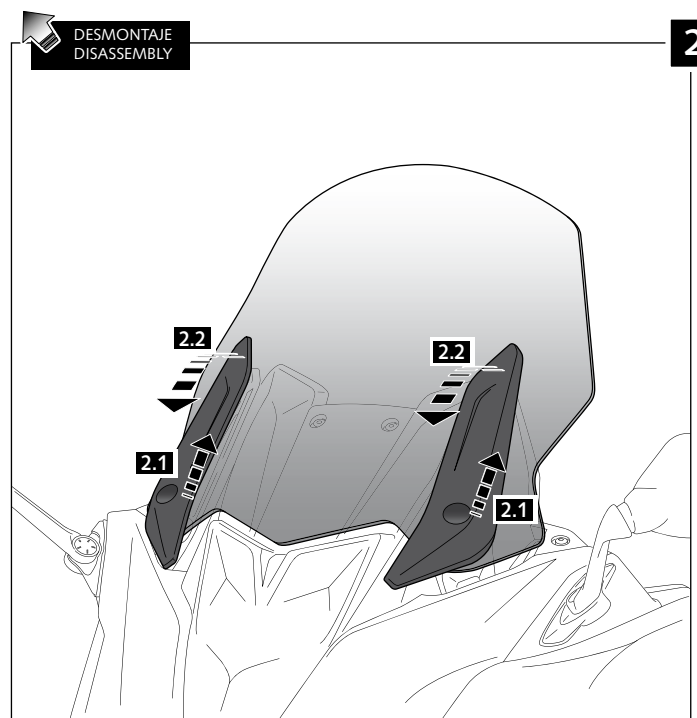

CÚPULA TOURING PARA - TOURING SCREEN FOR- TOURENSCHEIBE FÜR YAMAHA TMAX 530 DX/SX '17- / TMAX 560 '20-

Ref.: 9424

ID	PIEZA / PART	DESCRIPCIÓN	DESCRIPTION	QTY	REF.
1		VTech Touring	VTech Touring	1	9424F/W/HM3
2		Tornillo especial M5x15 Long Hexagonal 14	M5x15 special screw Hexagonal lenght 14	2	TORNI-EM5---513
3		Tornillo especial M5x13 Long Hexagonal 11	M5x13 special screw Hexagonal lenght 11	2	TORNI-EM5---514
4		Silentblock Ø9 xØ6 x8mm	Ø9 xØ6 x8mm silentblock	4	AROPASACABLES-3
5		Casquillo con valona Ø12xØ6,8x7,3	Ø12xØ6,8x7,3 bush with flange	4	CASQUI-1A---750
6		Tornillo Allen M5x16 Ø11 ISO 7380	M5x16 Ø11 ISO 7380 Allen screw	4	TORNI-I7380-493
7		Arandela metálica M5 DIN 9021 Ø5,3x Ø15x1,2 (negra)	M5 DIN 9021 Ø5,3x Ø15x1,2 (black) metalic washer	4	ARAND-PD5---152
8		Tapón tornillo M5 ISO 7380	M5 ISO 7380 Allen screw cap	4	TAPON-----85

CÚPULA TOURING PARA - TOURING SCREEN FOR - TOURENSCHEIBE FÜR
YAMAHA TMAX 530 DX/SX '17- / TMAX 560 '20-

INSTRUCCIONES DE MONTAJE - MOUNTING INSTRUCTIONS - MONTAGEANLEITUNG

CÚPULA TOURING PARA - TOURING SCREEN FOR - TOURENSCHEIBE FÜR
YAMAHA TMAX 530 DX/SX '17- / TMAX 560 '20-