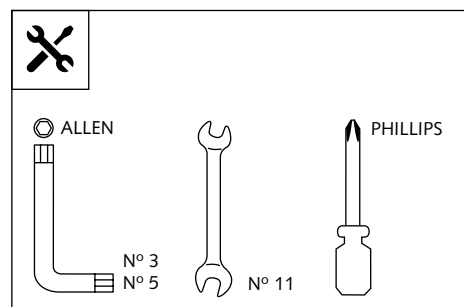

CÚPULA TOURING PARA - TOURING SCREEN FOR- TOURENSCHEIBE FÜR YAMAHA TMAX 530 DX/SX '17- / TMAX 560 '20-

Ref.: 9424

ID	PIEZA / PART	DESCRIPCIÓN	DESCRIPTION	QTY	REF.
1		VTech Touring	VTech Touring	1	9424F/W/HM3
2		Tornillo especial M5x15 Long Hexagonal 14	M5x15 special screw Hexagonal lenght 14	2	TORNI-EM5---513
3		Tornillo especial M5x13 Long Hexagonal 11	M5x13 special screw Hexagonal lenght 11	2	TORNI-EM5---514
4		Silentblock Ø9 xØ6 x8mm	Ø9 xØ6 x8mm silentblock	4	AROPASACABLES-3
5		Casquillo con valona Ø12xØ6,8x7,3	Ø12xØ6,8x7,3 bush with flange	4	CASQUI-1A---750
6		Tornillo Allen M5x16 Ø11 ISO 7380	M5x16 Ø11 ISO 7380 Allen screw	4	TORNI-I7380-493
7		Arandela metálica M5 DIN 9021 Ø5,3x Ø15x1,2 (negra)	M5 DIN 9021 Ø5,3x Ø15x1,2 (black) metalic washer	4	ARAND-PD5---152
8		Tapón tornillo M5 ISO 7380	M5 ISO 7380 Allen screw cap	4	TAPON-----85

CÚPULA TOURING PARA - TOURING SCREEN FOR - TOURENSCHEIBE FÜR
YAMAHA TMAX 530 DX/SX '17- / TMAX 560 '20-

INSTRUCCIONES DE MONTAJE - MOUNTING INSTRUCTIONS - MONTAGEANLEITUNG

CÚPULA TOURING PARA - TOURING SCREEN FOR - TOURENSCHEIBE FÜR
YAMAHA TMAX 530 DX/SX '17- / TMAX 560 '20-