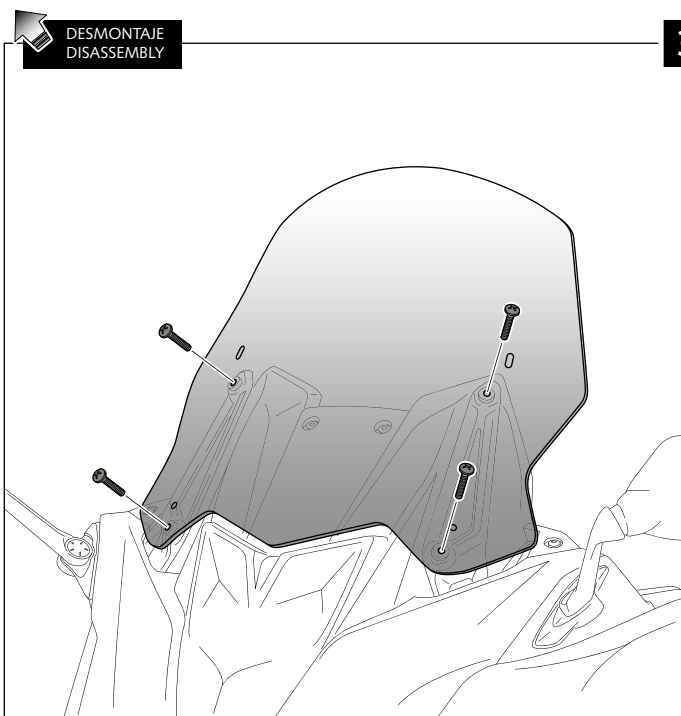

CÚPULA TOURING PARA - TOURING SCREEN FOR- TOURENSCHEIBE FÜR YAMAHA TMAX 530 DX/SX '17- / TMAX 560 '20-

Ref.: 9424

ID	PIEZA / PART	DESCRIPCIÓN	DESCRIPTION	QTY	REF.
1		VTech Touring	VTech Touring	1	9424F/W/HM3
2		Tornillo especial M5x15 Long Hexagonal 14	M5x15 special screw Hexagonal lenght 14	2	TORNI-EM5---513
3		Tornillo especial M5x13 Long Hexagonal 11	M5x13 special screw Hexagonal lenght 11	2	TORNI-EM5---514
4		Silentblock Ø9 xØ6 x8mm	Ø9 xØ6 x8mm silentblock	4	AROPASACABLES-3
5		Casquillo con valona Ø12xØ6,8x7,3	Ø12xØ6,8x7,3 bush with flange	4	CASQUI-1A---750
6		Tornillo Allen M5x16 Ø11 ISO 7380	M5x16 Ø11 ISO 7380 Allen screw	4	TORNI-I7380-493
7		Arandela metálica M5 DIN 9021 Ø5,3x Ø15x1,2 (negra)	M5 DIN 9021 Ø5,3x Ø15x1,2 (black) metalic washer	4	ARAND-PD5---152
8		Tapón tornillo M5 ISO 7380	M5 ISO 7380 Allen screw cap	4	TAPON-----85

CÚPULA TOURING PARA - TOURING SCREEN FOR - TOURENSCHEIBE FÜR
YAMAHA TMAX 530 DX/SX '17- / TMAX 560 '20-

INSTRUCCIONES DE MONTAJE - MOUNTING INSTRUCTIONS - MONTAGEANLEITUNG

CÚPULA TOURING PARA - TOURING SCREEN FOR - TOURENSCHEIBE FÜR
YAMAHA TMAX 530 DX/SX '17- / TMAX 560 '20-