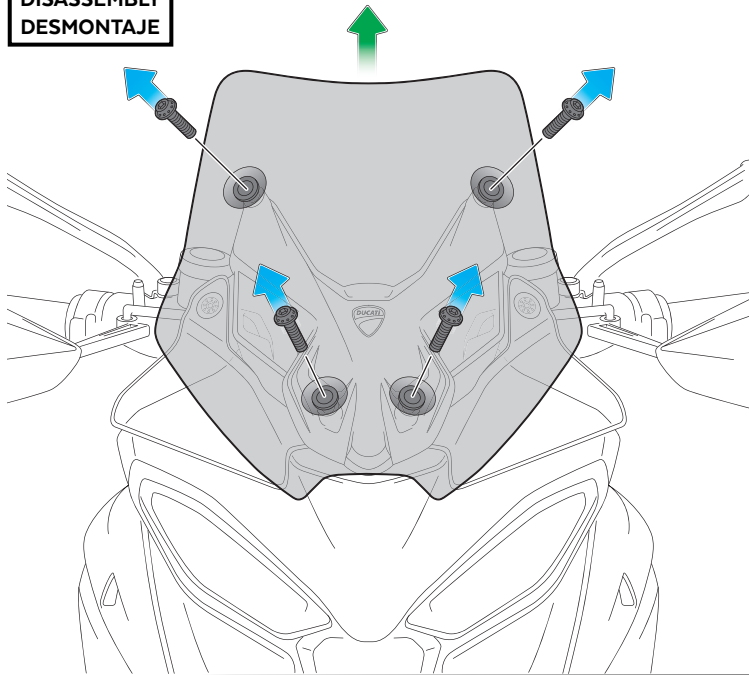

DUCATI MULTISTRADA V4 '21-

INSTRUCCIONES DE MONTAJE - MOUNTING INSTRUCTIONS - MONTAGEANLEITUNG

1

**DISASSEMBLY
DESMONTAJE**