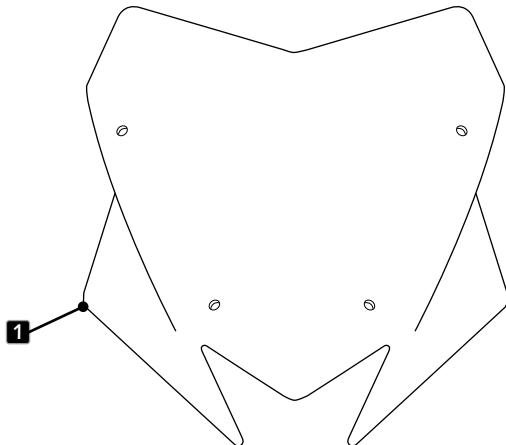

ID	PIEZA/PART	DESCRIPCIÓN	DESCRIPTION	QTY	REF
1		Cúpula Sport	Sport screen	1	20729C/F/H/W/NM3
2		Soporte izquierdo ( L )	Left support ( L )	1	SOPOR2P4-L20729
3		Soporte derecho ( R )	Right support ( R )	1	SOPOR2P4-R20729
4		Tornillo Allen M5x11 Ø11 ISO 7380	M5x11 Ø11 ISO 7380 Allen screw	4	TORNI-AI----520
5		Silentblock Ø9 xØ6 x8mm	Ø9 xØ6 x8mm silentblock	4	AROPASACABLES-3
6		Casquillo con valona Ø12xØ6,8x7,3	Ø12xØ6,8x7,3 bush with flange	4	CASQUI-1A---750
7		Tornillo Allen M5x16 Ø11 ISO 7380	M5x16 Ø11 ISO 7380 Allen screw	4	TORNI-I7380-493
8		Tapón tornillo M5 ISO 7380	M5 ISO 7380 screw cap	4	TAPON-----85

# DUCATI MULTISTRADA V4 '21-

INSTRUCCIONES DE MONTAJE - MOUNTING INSTRUCTIONS - MONTAGEANLEITUNG

**1**

**DISASSEMBLY  
DESMONTAJE**

**2**

**ASSEMBLY  
MONTAJE**

**3**

**ASSEMBLY  
MONTAJE**