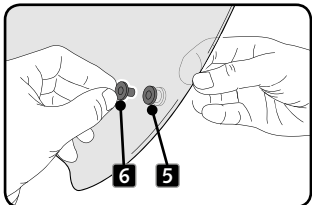

ID	PIEZA/PART	DESCRIPCIÓN	DESCRIPTION	QTY	REF
1		Cúpula Sport	Sport screen	1	20729C/F/H/W/NM3
2		Soporte izquierdo ( L )	Left support ( L )	1	SOPOR2P4-L20729
3		Soporte derecho ( R )	Right support ( R )	1	SOPOR2P4-R20729
4		Tornillo Allen M5x11 Ø11 ISO 7380	M5x11 Ø11 ISO 7380 Allen screw	4	TORNI-AI----520
5		Silentblock Ø9 xØ6 x8mm	Ø9 xØ6 x8mm silentblock	4	AROPASACABLES-3
6		Casquillo con valona Ø12xØ6,8x7,3	Ø12xØ6,8x7,3 bush with flange	4	CASQUI-1A---750
7		Tornillo Allen M5x16 Ø11 ISO 7380	M5x16 Ø11 ISO 7380 Allen screw	4	TORNI-I7380-493
8		Tapón tornillo M5 ISO 7380	M5 ISO 7380 screw cap	4	TAPON-----85

# DUCATI MULTISTRADA V4 '21-

INSTRUCCIONES DE MONTAJE - MOUNTING INSTRUCTIONS - MONTAGEANLEITUNG

**1**

**DISASSEMBLY  
DESMONTAJE**

**2**

**ASSEMBLY  
MONTAJE**

**3**

**ASSEMBLY  
MONTAJE**