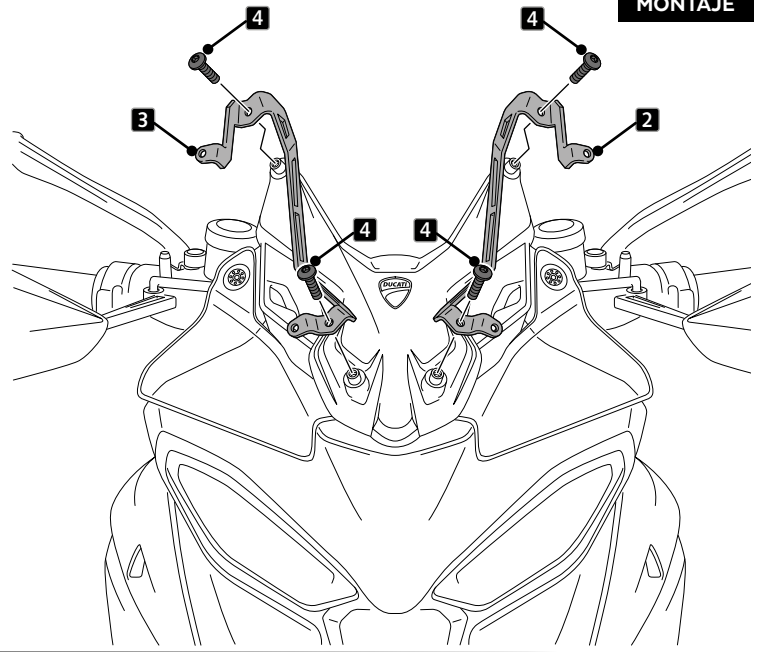

ID	PIEZA/PART	DESCRIPCIÓN	DESCRIPTION	QTY	REF
1		Cúpula Sport	Sport screen	1	20729C/F/H/W/NM3
2		Soporte izquierdo ( L )	Left support ( L )	1	SOPOR2P4-L20729
3		Soporte derecho ( R )	Right support ( R )	1	SOPOR2P4-R20729
4		Tornillo Allen M5x11 Ø11 ISO 7380	M5x11 Ø11 ISO 7380 Allen screw	4	TORNI-AI----520
5		Silentblock Ø9 xØ6 x8mm	Ø9 xØ6 x8mm silentblock	4	AROPASACABLES-3
6		Casquillo con valona Ø12xØ6,8x7,3	Ø12xØ6,8x7,3 bush with flange	4	CASQUI-1A---750
7		Tornillo Allen M5x16 Ø11 ISO 7380	M5x16 Ø11 ISO 7380 Allen screw	4	TORNI-I7380-493
8		Tapón tornillo M5 ISO 7380	M5 ISO 7380 screw cap	4	TAPON-----85

# DUCATI MULTISTRADA V4 '21-

INSTRUCCIONES DE MONTAJE - MOUNTING INSTRUCTIONS - MONTAGEANLEITUNG

**1**

**DISASSEMBLY  
DESMONTAJE**

**2**

**ASSEMBLY  
MONTAJE**

**3**

**ASSEMBLY  
MONTAJE**

**4**

**ASSEMBLY  
MONTAJE**