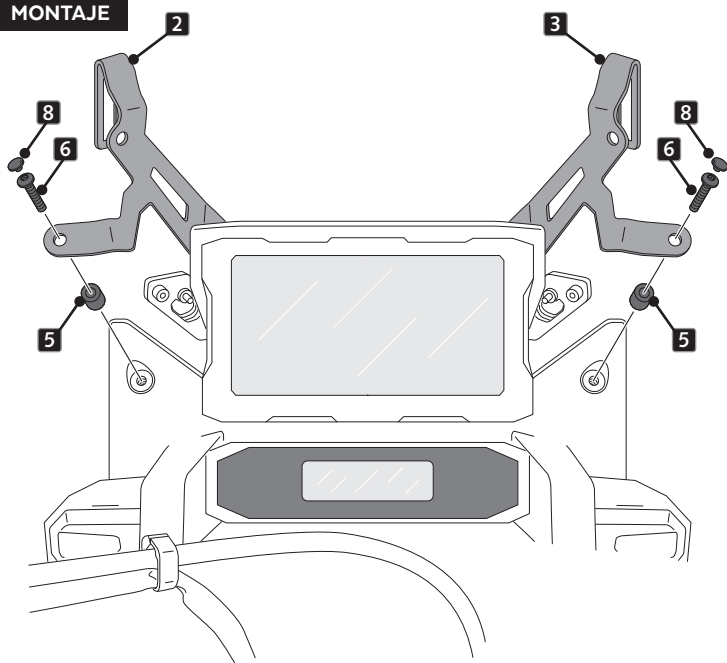

ID	PIEZA/PART	DESCRIPCIÓN	DESCRIPTION	QTY	REF
1		Cúpula SPORT	SPORT screen	1	21583W/H/FM3
2		Soporte izquierdo	Left support	1	SOPOR2P9-L-3818
3		Soporte derecho	Right support	1	SOPOR2P9-R-3818
4		Tuerca enjaulada de aluminio M5 (se suministra montada)	M5 Lock nut (supplied munted)	4	TUERCAJFM5-408
5		Casquillo Ø8,5x Ø13x 9	Ø8,5x Ø13x 9 spacer	2	CASQUI-----777
6		Tornillo Allen M5x20 Ø11 ISO 7380	M5x20 Ø11 ISO 7380 Allen screw	2	TORNI-I7380-730
7		Tornillo Allen M5x16 Ø11 ISO 7380	M5x16 Ø11 ISO 7380 Allen screw	8	TORNI-I7380-493
8		Tapón tornillo M5 ISO 7380	M5 ISO 7380 screw cap	10	TAPON-----85
9		Silentblock Ø9 xØ6 x8mm	Ø9 xØ6 x8mm silentblock	4	AROPASACABLES-3
10		Casquillo con valona Ø12xØ6,8x7,3	Ø12xØ6,8x7,3 Bush with flange	4	CASQUI-1A---750

HONDA CRF1100L AFRICA TWIN '20-

INSTRUCCIONES DE MONTAJE - MOUNTING INSTRUCTIONS - MONTAGEANLEITUNG

1

DISASSEMBLY
DESMONTAJE

2

DISASSEMBLY
DESMONTAJE

3

ASSEMBLY
MONTAJE