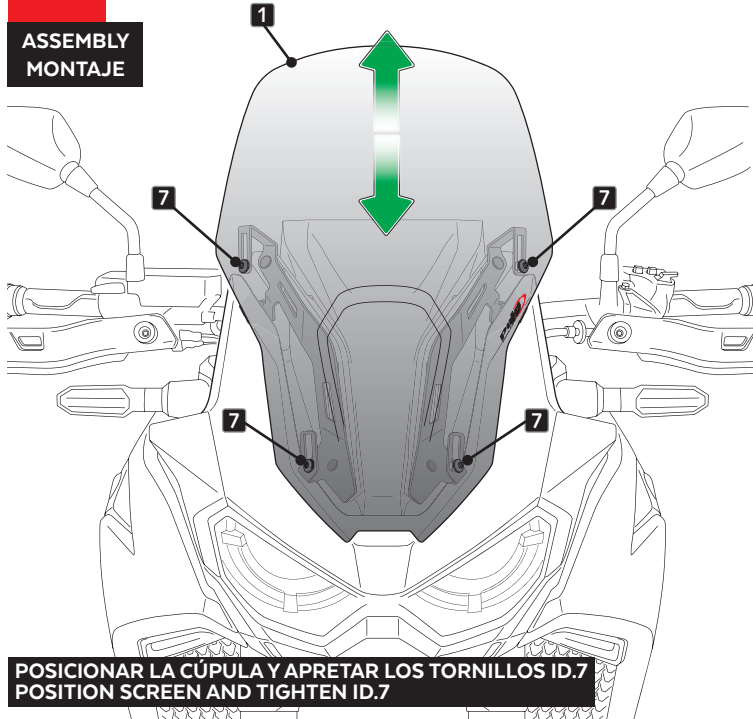

7

ASSEMBLY
MONTAJE