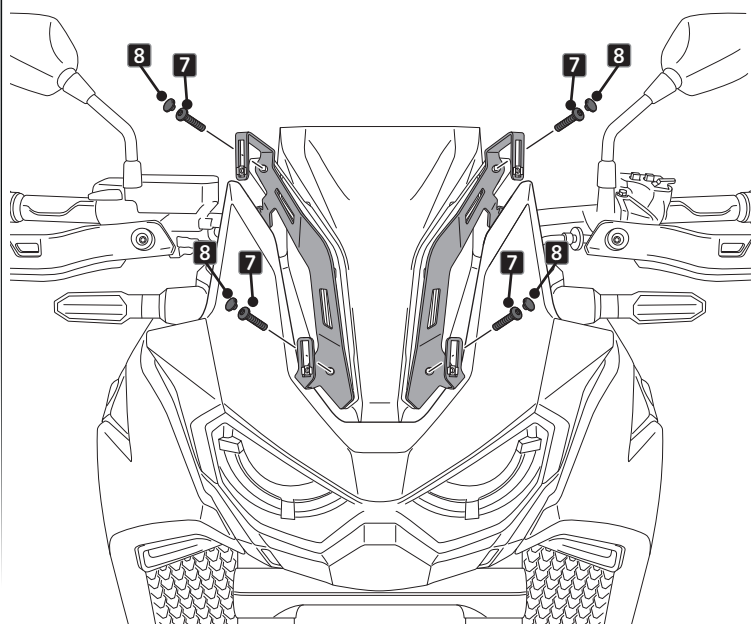

4

ASSEMBLY
MONTAJE