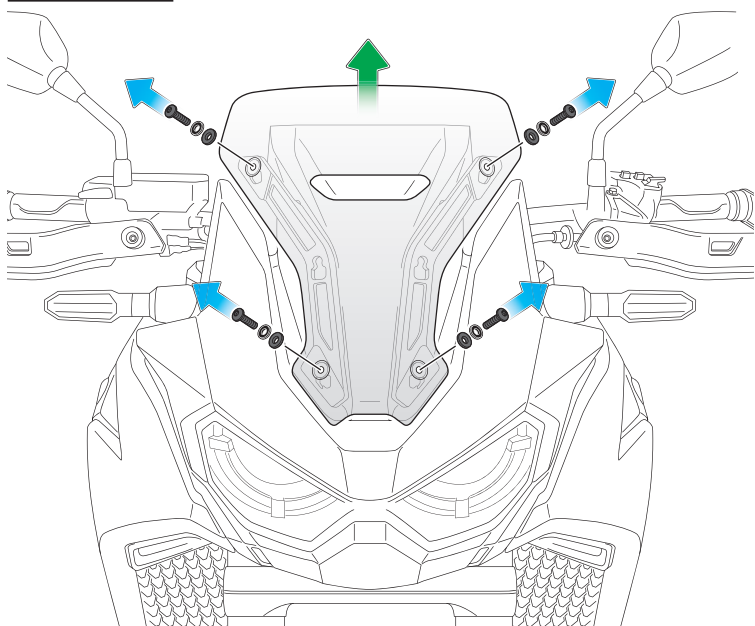

HONDA CRF1100L AFRICA TWIN '20-

INSTRUCCIONES DE MONTAJE - MOUNTING INSTRUCTIONS - MONTAGEANLEITUNG

1

DISASSEMBLY
DESMONTAJE