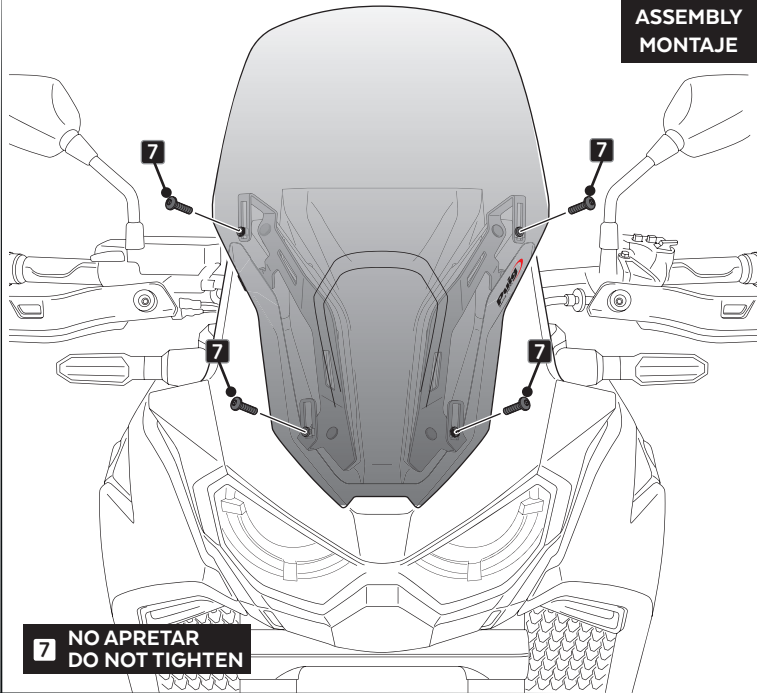

ID	PIEZA/PART	DESCRIPCIÓN	DESCRIPTION	QTY	REF
1		Cúpula SPORT	SPORT screen	1	21583W/H/FM3
2		Soporte izquierdo	Left support	1	SOPOR2P9-L-3818
3		Soporte derecho	Right support	1	SOPOR2P9-R-3818
4		Tuerca enjaulada de aluminio M5 (se suministra montada)	M5 Lock nut (supplied munted)	4	TUERCAJFM5-408
5		Casquillo Ø8,5x Ø13x 9	Ø8,5x Ø13x 9 spacer	2	CASQUI-----777
6		Tornillo Allen M5x20 Ø11 ISO 7380	M5x20 Ø11 ISO 7380 Allen screw	2	TORNI-I7380-730
7		Tornillo Allen M5x16 Ø11 ISO 7380	M5x16 Ø11 ISO 7380 Allen screw	8	TORNI-I7380-493
8		Tapón tornillo M5 ISO 7380	M5 ISO 7380 screw cap	10	TAPON-----85
9		Silentblock Ø9 xØ6 x8mm	Ø9 xØ6 x8mm silentblock	4	AROPASACABLES-3
10		Casquillo con valona Ø12xØ6,8x7,3	Ø12xØ6,8x7,3 Bush with flange	4	CASQUI-1A---750

4

ASSEMBLY
MONTAJE

HONDA CRF1100L AFRICA TWIN '20-

INSTRUCCIONES DE MONTAJE - MOUNTING INSTRUCTIONS - MONTAGEANLEITUNG

5

ASSEMBLY
MONTAJE

6

ASSEMBLY
MONTAJE