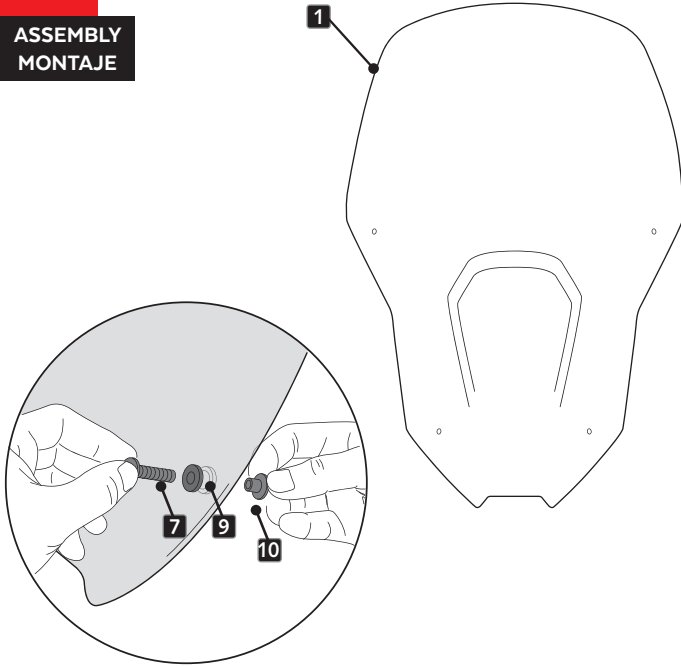

ID	PIEZA/PART	DESCRIPCIÓN	DESCRIPTION	QTY	REF
1		Cúpula SPORT	SPORT screen	1	21583W/H/FM3
2		Soporte izquierdo	Left support	1	SOPOR2P9-L-3818
3		Soporte derecho	Right support	1	SOPOR2P9-R-3818
4		Tuerca enjaulada de aluminio M5 (se suministra montada)	M5 Lock nut (supplied munted)	4	TUERCAJFM5-408
5		Casquillo Ø8,5x Ø13x 9	Ø8,5x Ø13x 9 spacer	2	CASQUI-----777
6		Tornillo Allen M5x20 Ø11 ISO 7380	M5x20 Ø11 ISO 7380 Allen screw	2	TORNI-I7380-730
7		Tornillo Allen M5x16 Ø11 ISO 7380	M5x16 Ø11 ISO 7380 Allen screw	8	TORNI-I7380-493
8		Tapón tornillo M5 ISO 7380	M5 ISO 7380 screw cap	10	TAPON-----85
9		Silentblock Ø9 xØ6 x8mm	Ø9 xØ6 x8mm silentblock	4	AROPASACABLES-3
10		Casquillo con valona Ø12xØ6,8x7,3	Ø12xØ6,8x7,3 Bush with flange	4	CASQUI-1A---750

HONDA CRF1100L AFRICA TWIN '20-

INSTRUCCIONES DE MONTAJE - MOUNTING INSTRUCTIONS - MONTAGEANLEITUNG

1

DISASSEMBLY
DESMONTAJE

2

DISASSEMBLY
DESMONTAJE

3

ASSEMBLY
MONTAJE

4

ASSEMBLY
MONTAJE

HONDA CRF1100L AFRICA TWIN '20-

INSTRUCCIONES DE MONTAJE - MOUNTING INSTRUCTIONS - MONTAGEANLEITUNG

5

ASSEMBLY
MONTAJE

6

ASSEMBLY
MONTAJE

7

ASSEMBLY
MONTAJE

8

ASSEMBLY
MONTAJE