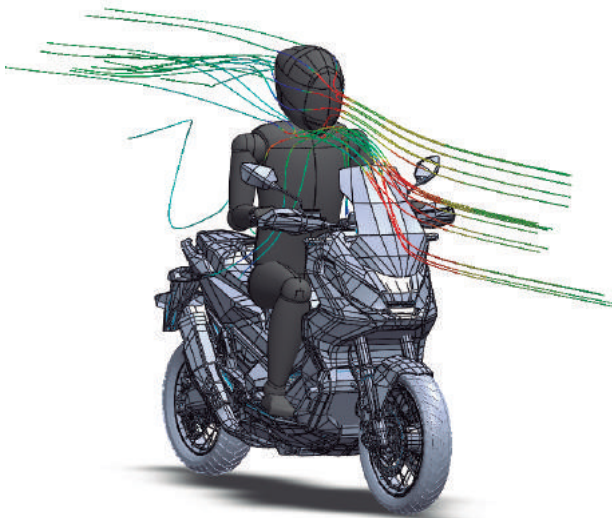

**HONDA X-ADV Touring Screen**

**Ref: 9709**

**OEM SCREEN**

**PUIG SCREEN**

**AERODYNAMIC TEST CONDITIONS**

SPEED	150 km/h   94 mph
RIDER HEIGHT	180cm   5.9 ft
TEMPERATURE	20 °C   68 °F
SCREEN POSITION	Lower position
LATERAL WIND	No

**Total dissipated pressure with puig screen is equivalent to 1.50 Kg**

La presión disipada con la cúpula PUIG equivale a 1.50 Kilogramos - fuerza

**52%**

**IMPROVED AERODYNAMIC WIND PROTECTION WITH PUIG SCREEN**

Aumento de la protección aerodinámica con la cúpula PUIG