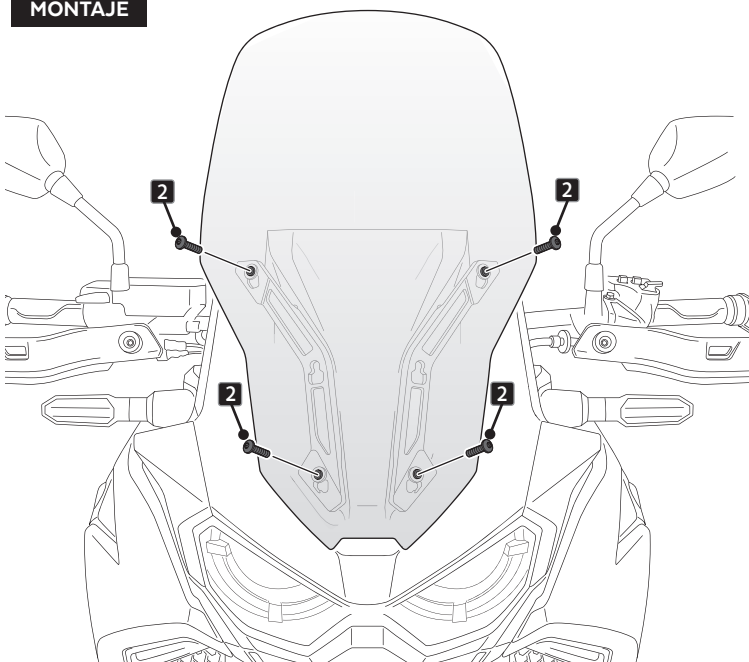

HONDA CRF1100L AFRICA TWIN ADVENTURE SPORTS '20-

M O U N T I N G I N S T R U C T I O N S

REF 21395

TOURING SCREEN

ID	PIEZA/PART	DESCRIPCIÓN	DESCRIPTION	QTY	REF
1		Cúpula TOURING	TOURING screen	1	21395W/H/N/FM3
2		Tornillo Allen M5x20 Ø11 ISO 7380	M5x20 Ø11 ISO 7380 Allen screw	4	TORNI-17380-730
3		Tapón tornillo M5 ISO 7380	M5 ISO 7380 screw cap	4	TAPON-----85
4		Silentblock Ø9 xØ6 x8mm	Ø9 xØ6 x8mm silentblock	4	AROPASACABLES-3
5		Casquillo con valona Ø12xØ6,8x7,3	Ø12xØ6,8x7,3 Bush with flange	4	CASQUI-1A---750

HONDA CRF1100L AFRICA TWIN ADVENTURE SPORTS '20-

INSTRUCCIONES DE MONTAJE - MOUNTING INSTRUCTIONS - MONTAGEANLEITUNG

1

DISASSEMBLY
DESMONTAJE

2

ASSEMBLY
MONTAJE

3

ASSEMBLY
MONTAJE

4

ASSEMBLY
MONTAJE