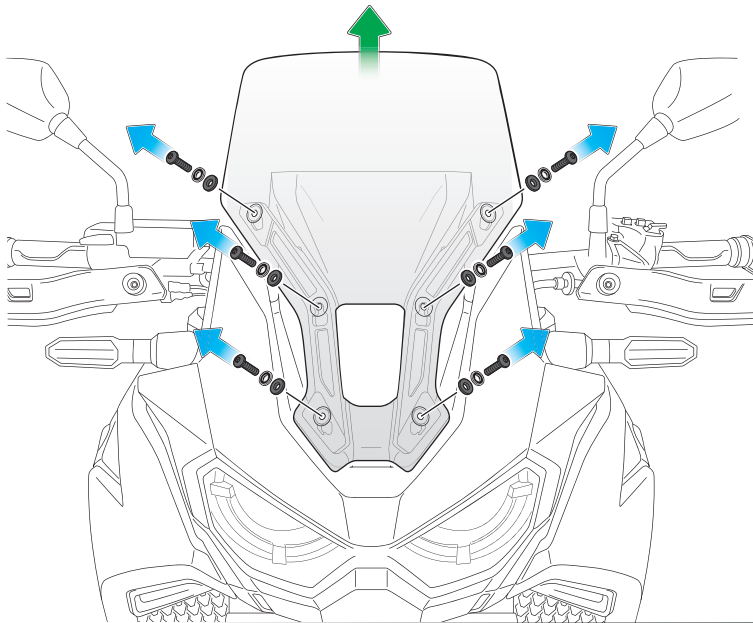

HONDA CRF1100L AFRICA TWIN ADVENTURE SPORTS '20-

M O U N T I N G I N S T R U C T I O N S

REF 21395

TOURING SCREEN

ID	PIEZA/PART	DESCRIPCIÓN	DESCRIPTION	QTY	REF
1		Cúpula TOURING	TOURING screen	1	21395W/H/N/FM3
2		Tornillo Allen M5x20 Ø11 ISO 7380	M5x20 Ø11 ISO 7380 Allen screw	4	TORNI-17380-730
3		Tapón tornillo M5 ISO 7380	M5 ISO 7380 screw cap	4	TAPON-----85
4		Silentblock Ø9 xØ6 x8mm	Ø9 xØ6 x8mm silentblock	4	AROPASACABLES-3
5		Casquillo con valona Ø12xØ6,8x7,3	Ø12xØ6,8x7,3 Bush with flange	4	CASQUI-1A---750

HONDA CRF1100L AFRICA TWIN ADVENTURE SPORTS '20-

INSTRUCCIONES DE MONTAJE - MOUNTING INSTRUCTIONS - MONTAGEANLEITUNG

1

DISASSEMBLY
DESMONTAJE

2

ASSEMBLY
MONTAJE

3

ASSEMBLY
MONTAJE