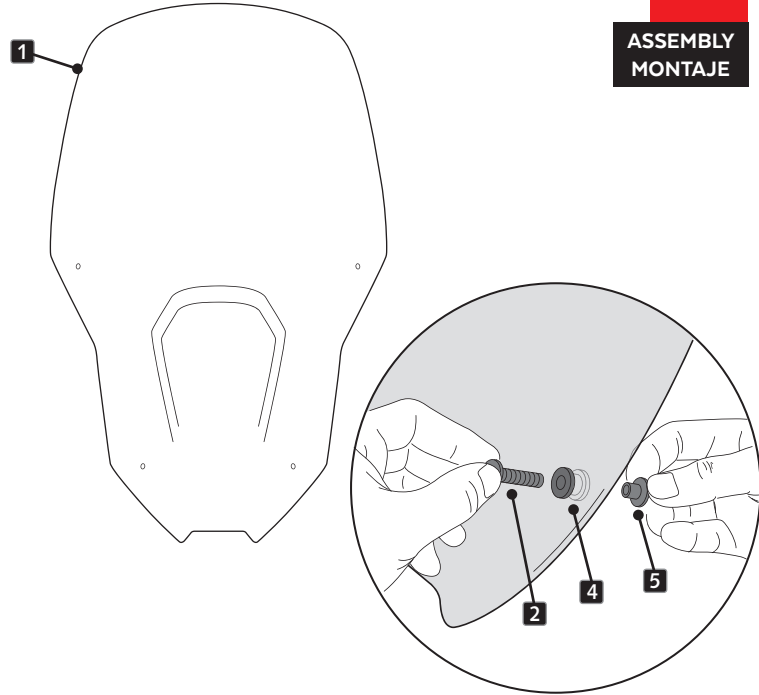

HONDA CRF1100L AFRICA TWIN ADVENTURE SPORTS '20-

M O U N T I N G I N S T R U C T I O N S

REF 21395

TOURING SCREEN

ID	PIEZA/PART	DESCRIPCIÓN	DESCRIPTION	QTY	REF
1		Cúpula TOURING	TOURING screen	1	21395W/H/N/FM3
2		Tornillo Allen M5x20 Ø11 ISO 7380	M5x20 Ø11 ISO 7380 Allen screw	4	TORNI-17380-730
3		Tapón tornillo M5 ISO 7380	M5 ISO 7380 screw cap	4	TAPON-----85
4		Silentblock Ø9 xØ6 x8mm	Ø9 xØ6 x8mm silentblock	4	AROPASACABLES-3
5		Casquillo con valona Ø12xØ6,8x7,3	Ø12xØ6,8x7,3 Bush with flange	4	CASQUI-1A---750

HONDA CRF1100L AFRICA TWIN ADVENTURE SPORTS '20-

INSTRUCCIONES DE MONTAJE - MOUNTING INSTRUCTIONS - MONTAGEANLEITUNG

1

DISASSEMBLY
DESMONTAJE

2

ASSEMBLY
MONTAJE

3

ASSEMBLY
MONTAJE

4

ASSEMBLY
MONTAJE