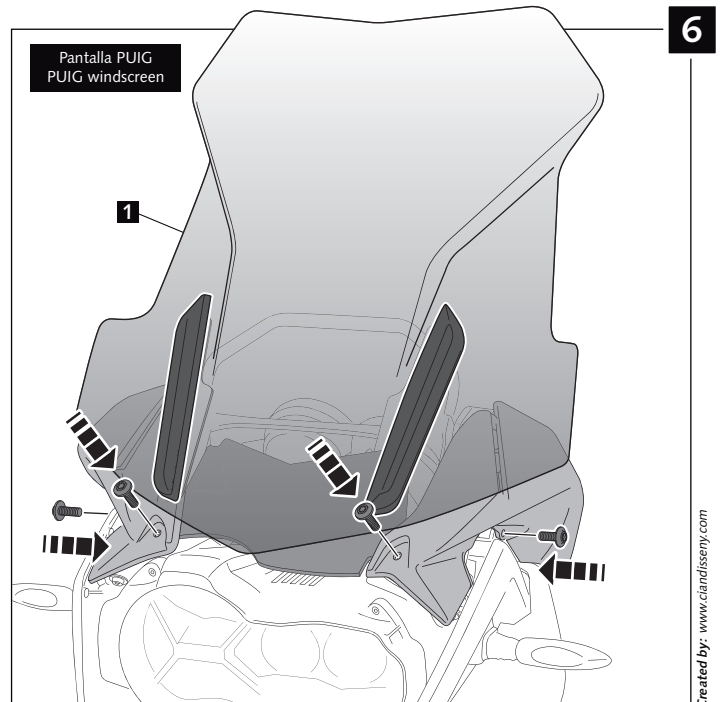

MOTOPLASTIC, S.A.

Molí de la sal, 1 - 08403 Granollers (Barcelona) SPAIN

Tel. 34 93 849 06 33 - Fax 34 93 849 09 88

info@puig.tv - info@puigusa.com

www.puig.tv - www.puigusa.com

INSTRUCCIONES DE MONTAJE - MOUNTING INSTRUCTIONS - MONTAGEANLEITUNG

PANTALLA ADAPTABLE A – WINDSCREEN FOR – SCHEIBE FÜR BMW R1200GS LC / R1200GS LC ADV R1250GS / R1250GS ADV