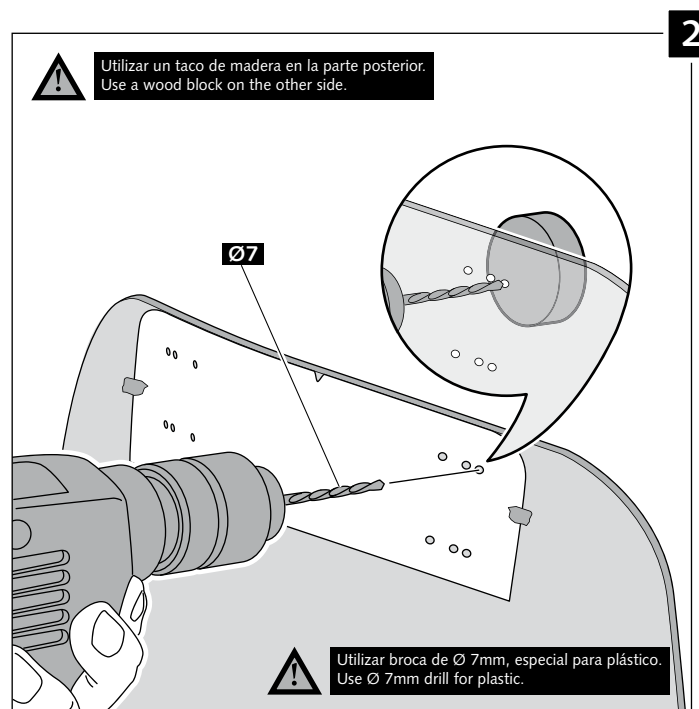

VISERA MULTIREGULABLE MULTI-ADJUSTABLE VISOR

INSTRUCCIONES DE MONTAJE - MOUNTING INSTRUCTIONS - MONTAGEANLEITUNG

TIPO/TYPER A - TIPO/TYPER A - TIPO/TYPER A