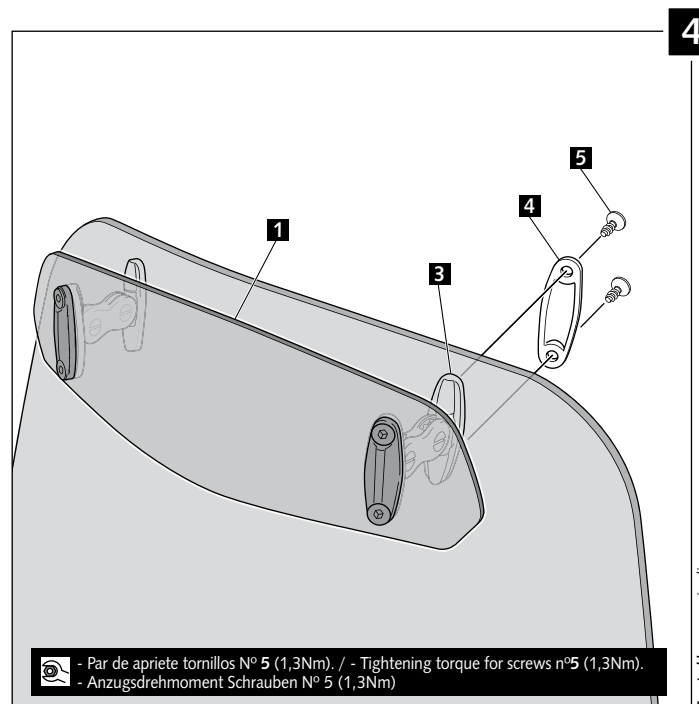

VISERA MULTIREGULABLE MULTI-ADJUSTABLE VISOR

INSTRUCCIONES DE MONTAJE - MOUNTING INSTRUCTIONS - MONTAGEANLEITUNG

TIPO/TYPER A - TIPO/TYPER A - TIPO/TYPER A