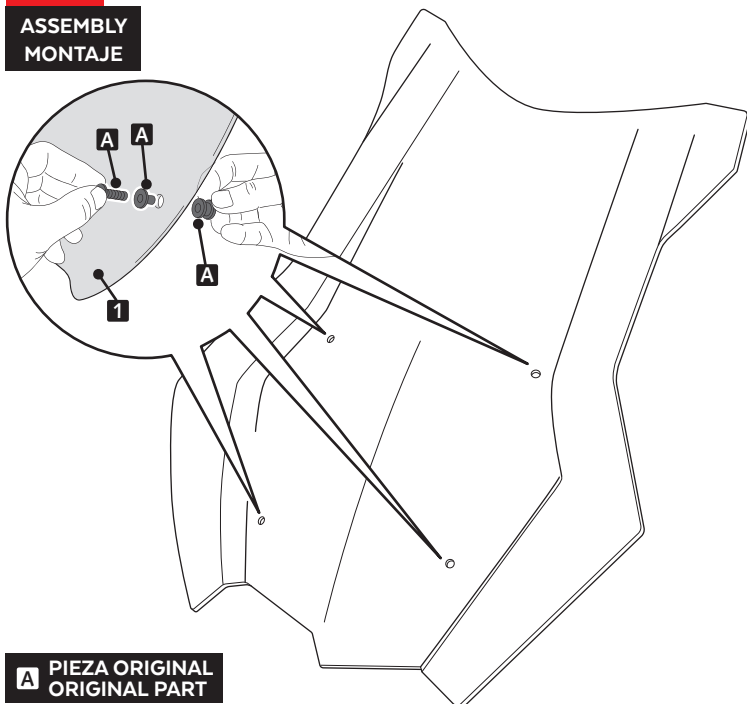

ID	PIEZA/PART	DESCRIPCIÓN	DESCRIPTION	QTY	REF
1		Cúpula touring Plus	Touring Plus screen	1	3595W/H/FM3
2		Soporte metálico derecho (R)	Right metal support (R)	1	SOPOR2P3-R-9770
3		Soporte metálico izquierdo (L)	Left metal support (L)	1	SOPOR2P3-L-9770
4		Tornillo Allen M5x16 Ø11 ISO 7380	M5x16 Ø11 ISO 7380 Allen screw	4	TORNI-I7380-493
5		Tapón tornillo M5 ISO 7380	M5 ISO 7380 screw cap	4	TAPON-----85

A PIEZA ORIGINAL
ORIGINAL PART

4

ASSEMBLY
MONTAJE

A PIEZA ORIGINAL
ORIGINAL PART