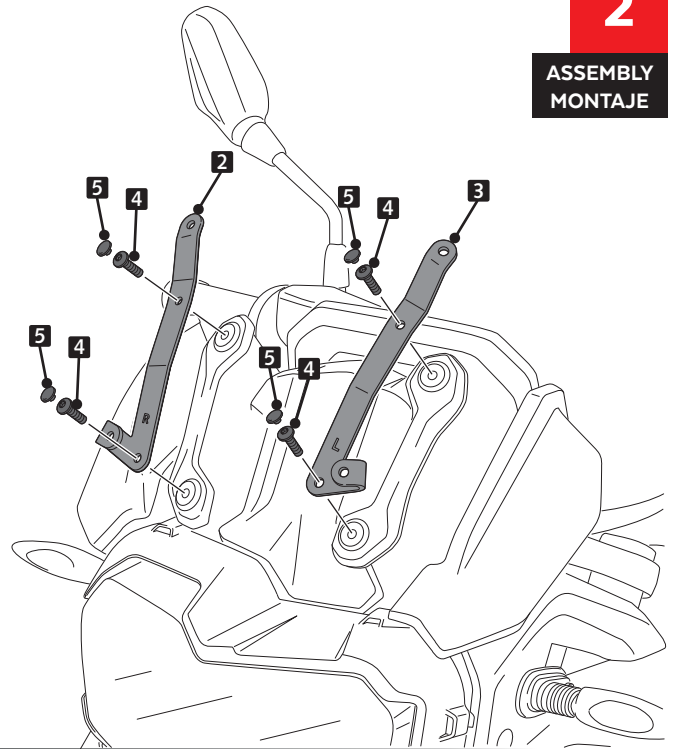

ID	PIEZA/PART	DESCRIPCIÓN	DESCRIPTION	QTY	REF
1		Cúpula touring Plus	Touring Plus screen	1	3595W/H/FM3
2		Soporte metálico derecho (R)	Right metal support (R)	1	SOPOR2P3-R-9770
3		Soporte metálico izquierdo (L)	Left metal support (L)	1	SOPOR2P3-L-9770
4		Tornillo Allen M5x16 Ø11 ISO 7380	M5x16 Ø11 ISO 7380 Allen screw	4	TORNI-I7380-493
5		Tapón tornillo M5 ISO 7380	M5 ISO 7380 screw cap	4	TAPON-----85

BMW F750GS'18-

INSTRUCCIONES DE MONTAJE - MOUNTING INSTRUCTIONS - MONTAGEANLEITUNG

1

DISASSEMBLY
DESMONTAJE

2

ASSEMBLY
MONTAJE

3

ASSEMBLY
MONTAJE