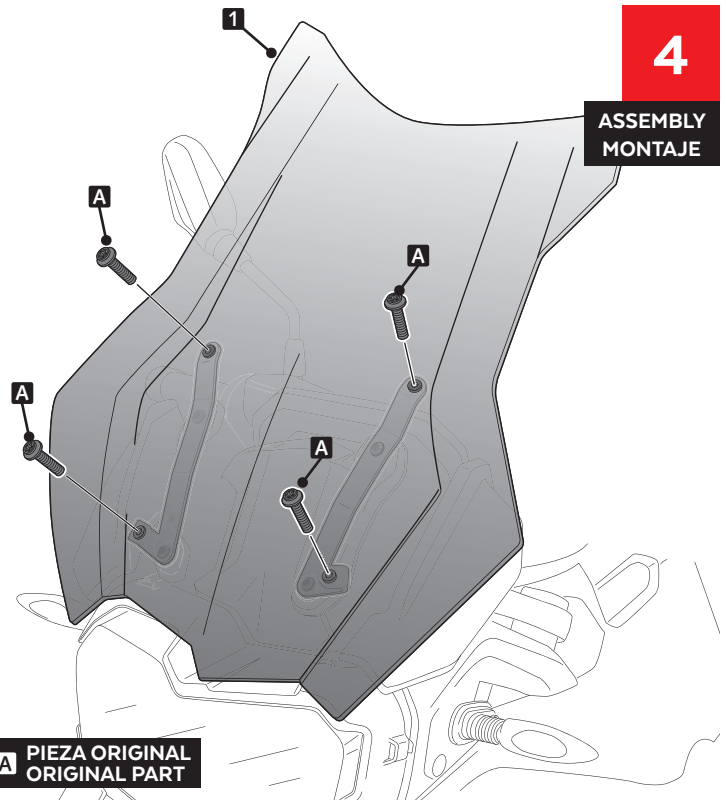

ID	PIEZA/PART	DESCRIPCIÓN	DESCRIPTION	QTY	REF
1		Cúpula touring Plus	Touring Plus screen	1	3595W/H/FM3
2		Soporte metálico derecho (R)	Right metal support (R)	1	SOPOR2P3-R-9770
3		Soporte metálico izquierdo (L)	Left metal support (L)	1	SOPOR2P3-L-9770
4		Tornillo Allen M5x16 Ø11 ISO 7380	M5x16 Ø11 ISO 7380 Allen screw	4	TORNI-I7380-493
5		Tapón tornillo M5 ISO 7380	M5 ISO 7380 screw cap	4	TAPON-----85

A PIEZA ORIGINAL
ORIGINAL PART

4

ASSEMBLY
MONTAJE

A PIEZA ORIGINAL
ORIGINAL PART