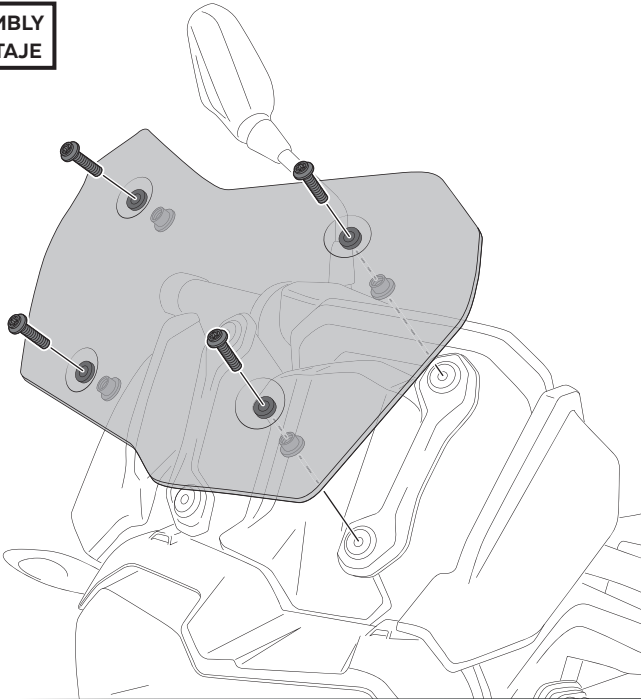

BMW F750GS'18-

INSTRUCCIONES DE MONTAJE - MOUNTING INSTRUCTIONS - MONTAGEANLEITUNG

1

DISASSEMBLY
DESMONTAJE