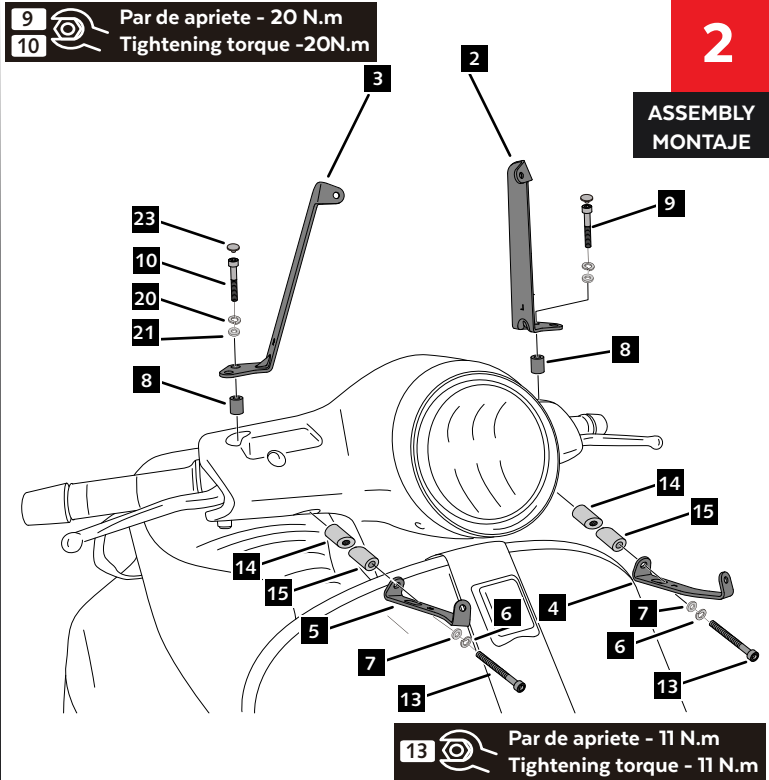

PIAGGIO VESPA GTS 125/300 '07-

M O U N T I N G I N S T R U C T I O N S

REF 20501

GTS TOURING WINDSHIELD

ID.	PIEZA/PART	DESCRIPCIÓN	DESCRIPTION	QTY.	REF.:
1		Cúpula TOURING	TOURING screen	1	20501W/HM3
2		Soporte Izquierdo superior	Upperleft support	1	SOPOR4P6UL20501
3		Soporte derecho superior	Upper right support	1	SOPOR4P6UR20501
4		Soporte Izquierdo inferior	Lower left support	1	SOPOR4P6LL20501
5		Soporte derecho inferior	Lower right support	1	SOPOR4P6LR20501
6		Arandela Grower M6 DIN 127 (negra)	M6 DIN127 washer (black)	2	ARAND-D127--528
7		Arandela M6 DIN125 (negra)	M6 DIN125 washer (black)	2	ARANDEPD125-054
8		Casquillo Ø10xØ14 x28mm	Ø10xØ14x28mm Arrowhead	2	CASQUI-----738
9		Tornillo M8x45 DIN912 (Rosca Izquierda)	M8x45 DIN912 screw (Left thread)	1	TORNI-D912-871
10		Tornillo M8x45 DIN912 (Rosca derecha)	M8x45 DIN912 screw (Right thread)	1	TORNI-AD912-508
11		Tuerca autoblocante M8 (Rosca Izquierda)	M8 locknut (Left thread)	1	TUERCA-----809
12		Tuerca autoblocante M8 (Rosca derecha)	M8 locknut (Right thread)	1	TUEA-D985.8-M8-
13		Tornillo M6x65 DIN912	M6x65 DIN 912 screw	2	TORNI-D912-474
14		Cilindro Roscado	Threaded Cylinder	2	CASQUI-2P---873
15		Cilindro Pasante	Through Cylinder	2	CASQUI-2P---873
16		Silentblock Ø9xØ6x8mm	Ø9xØ6x8mm silentblock	4	AROPASACABLES-3
17		Casquillo con valona Ø12xØ6,8x7,3	Ø12xØ6,8x7,3 bush with flange	4	CASQUI-1A---750
18		Tornillo allen M5x16 Ø11 ISO 7380	M5x16 Ø11 ISO 7380 allen screw	4	TORNI-I7380-493
19		Tapón tornillo M5 ISO 7380	M5 ISO 7380 screw cap	4	TAPON-----85
20		Arandela Grower M8 DIN127 (negra)	M8 DIN127 Grower washer	2	ARAND-G8----505
21		Arandela M8 DIN125 (negra)	M8 DIN125 washer (black)	2	ARANDPD125A-018
22		Tapón tuerca M8	M8 nut cap	2	CAPERUTM8--21/2
23		Tapón M8 DIN 912	M8 DIN912 screw cap	2	TAPA--CH1145OE

PIAGGIO VESPA GTS 125/300 '07-

INSTRUCCIONES DE MONTAJE - MOUNTING INSTRUCTIONS - MONTAGEANLEITUNG

1

**DISASSEMBLY
DESMONTAJE**

2

**ASSEMBLY
MONTAJE**

3

**ASSEMBLY
MONTAJE**

4

**ASSEMBLY
MONTAJE**