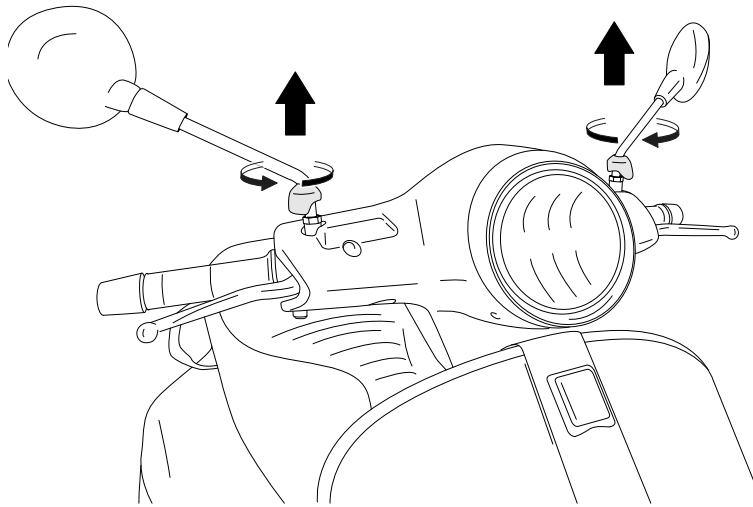

PIAGGIO VESPA GTS 125/300 '07-

M O U N T I N G I N S T R U C T I O N S

REF 20501

GTS TOURING WINDSHIELD

ID.	PIEZA/PART	DESCRIPCIÓN	DESCRIPTION	QTY.	REF.:
1		Cúpula TOURING	TOURING screen	1	20501W/HM3
2		Soporte Izquierdo superior	Upperleft support	1	SOPOR4P6UL20501
3		Soporte derecho superior	Upper right support	1	SOPOR4P6UR20501
4		Soporte Izquierdo inferior	Lower left support	1	SOPOR4P6LL20501
5		Soporte derecho inferior	Lower right support	1	SOPOR4P6LR20501
6		Arandela Grower M6 DIN 127 (negra)	M6 DIN127 washer (black)	2	ARAND-D127--528
7		Arandela M6 DIN125 (negra)	M6 DIN125 washer (black)	2	ARANDEPD125-054
8		Casquillo Ø10xØ14 x28mm	Ø10xØ14x28mm Arrowhead	2	CASQUI-----738
9		Tornillo M8x45 DIN912 (Rosca Izquierda)	M8x45 DIN912 screw (Left thread)	1	TORNI-D912-871
10		Tornillo M8x45 DIN912 (Rosca derecha)	M8x45 DIN912 screw (Right thread)	1	TORNI-AD912-508
11		Tuerca autoblocante M8 (Rosca Izquierda)	M8 locknut (Left thread)	1	TUERCA-----809
12		Tuerca autoblocante M8 (Rosca derecha)	M8 locknut (Right thread)	1	TUEA-D985.8-M8-
13		Tornillo M6x65 DIN912	M6x65 DIN 912 screw	2	TORNI-D912-474
14		Cilindro Roscado	Threaded Cylinder	2	CASQUI-2P---873
15		Cilindro Pasante	Through Cylinder	2	CASQUI-2P---873
16		Silentblock Ø9xØ6x8mm	Ø9xØ6x8mm silentblock	4	AROPASACABLES-3
17		Casquillo con valona Ø12xØ6,8x7,3	Ø12xØ6,8x7,3 bush with flange	4	CASQUI-1A---750
18		Tornillo allen M5x16 Ø11 ISO 7380	M5x16 Ø11 ISO 7380 allen screw	4	TORNI-I7380-493
19		Tapón tornillo M5 ISO 7380	M5 ISO 7380 screw cap	4	TAPON-----85
20		Arandela Grower M8 DIN127 (negra)	M8 DIN127 Grower washer	2	ARAND-G8----505
21		Arandela M8 DIN125 (negra)	M8 DIN125 washer (black)	2	ARANDPD125A-018
22		Tapón tuerca M8	M8 nut cap	2	CAPERUTM8--21/2
23		Tapón M8 DIN 912	M8 DIN912 screw cap	2	TAPA--CH1145OE

PIAGGIO VESPA GTS 125/300 '07-

INSTRUCCIONES DE MONTAJE - MOUNTING INSTRUCTIONS - MONTAGEANLEITUNG

1

**DISASSEMBLY
DESMONTAJE**

2

**ASSEMBLY
MONTAJE**

3

**ASSEMBLY
MONTAJE**