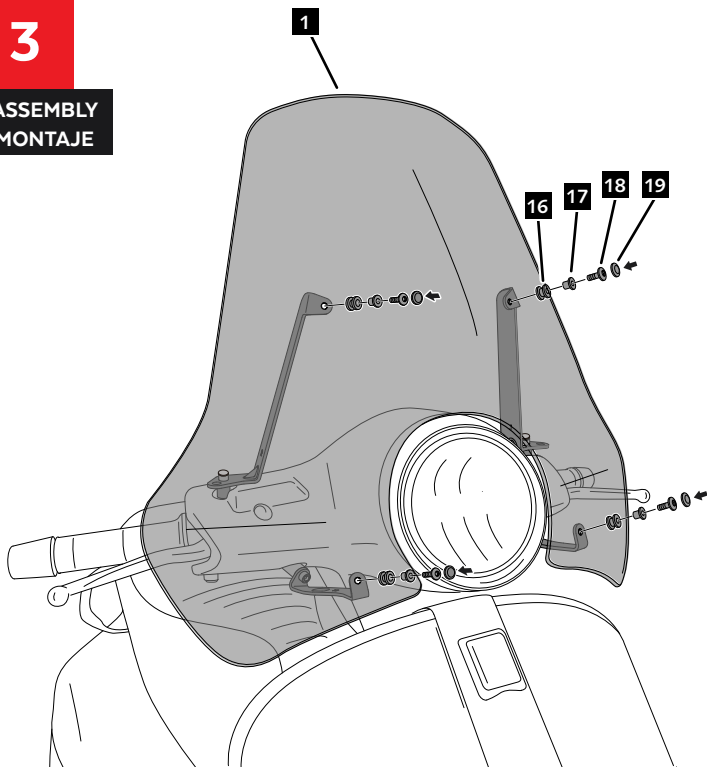

PIAGGIO VESPA GTS 125/300 '07-

M O U N T I N G I N S T R U C T I O N S

REF 20501

GTS TOURING WINDSHIELD

ID.	PIEZA/PART	DESCRIPCIÓN	DESCRIPTION	QTY.	REF.:
1		Cúpula TOURING	TOURING screen	1	20501W/HM3
2		Soporte Izquierdo superior	Upperleft support	1	SOPOR4P6UL20501
3		Soporte derecho superior	Upper right support	1	SOPOR4P6UR20501
4		Soporte Izquierdo inferior	Lower left support	1	SOPOR4P6LL20501
5		Soporte derecho inferior	Lower right support	1	SOPOR4P6LR20501
6		Arandela Grower M6 DIN 127 (negra)	M6 DIN127 washer (black)	2	ARAND-D127--528
7		Arandela M6 DIN125 (negra)	M6 DIN125 washer (black)	2	ARANDEPD125-054
8		Casquillo Ø10xØ14 x28mm	Ø10xØ14x28mm Arrowhead	2	CASQUI-----738
9		Tornillo M8x45 DIN912 (Rosca Izquierda)	M8x45 DIN912 screw (Left thread)	1	TORNI-D912-871
10		Tornillo M8x45 DIN912 (Rosca derecha)	M8x45 DIN912 screw (Right thread)	1	TORNI-AD912-508
11		Tuerca autoblocante M8 (Rosca Izquierda)	M8 locknut (Left thread)	1	TUERCA-----809
12		Tuerca autoblocante M8 (Rosca derecha)	M8 locknut (Right thread)	1	TUEA-D985.8-M8-
13		Tornillo M6x65 DIN912	M6x65 DIN 912 screw	2	TORNI-D912-474
14		Cilindro Roscado	Threaded Cylinder	2	CASQUI-2P---873
15		Cilindro Pasante	Through Cylinder	2	CASQUI-2P---873
16		Silentblock Ø9xØ6x8mm	Ø9xØ6x8mm silentblock	4	AROPASACABLES-3
17		Casquillo con valona Ø12xØ6,8x7,3	Ø12xØ6,8x7,3 bush with flange	4	CASQUI-1A---750
18		Tornillo allen M5x16 Ø11 ISO 7380	M5x16 Ø11 ISO 7380 allen screw	4	TORNI-I7380-493
19		Tapón tornillo M5 ISO 7380	M5 ISO 7380 screw cap	4	TAPON-----85
20		Arandela Grower M8 DIN127 (negra)	M8 DIN127 Grower washer	2	ARAND-G8----505
21		Arandela M8 DIN125 (negra)	M8 DIN125 washer (black)	2	ARANDPD125A-018
22		Tapón tuerca M8	M8 nut cap	2	CAPERUTM8--21/2
23		Tapón M8 DIN 912	M8 DIN912 screw cap	2	TAPA--CH1145OE

PIAGGIO VESPA GTS 125/300 '07-

INSTRUCCIONES DE MONTAJE - MOUNTING INSTRUCTIONS - MONTAGEANLEITUNG

1

**DISASSEMBLY
DESMONTAJE**

2

**ASSEMBLY
MONTAJE**

3

**ASSEMBLY
MONTAJE**

4

**ASSEMBLY
MONTAJE**