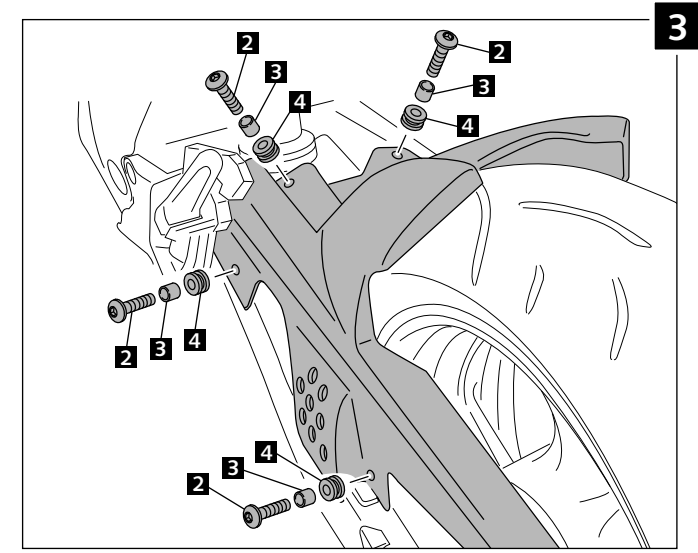

## INSTRUCCIONES DE MONTAJE – MOUNTING INSTRUCTIONS – MONTAGEANLEITUNG

GUARDABARROS TRASERO ADAPTABLE A - REAR MUDGUARD ADAPTABLE TO - HINTERRADABDECKUNG FÜR

### KAWASAKI Z800/E 13<sup>l</sup>

Ref.: 6462 J  
(color negro/black colour)

Ref.: 6462 C  
(color carbono/carbon look)

ID.	DESCRIPCIÓN	DESCRIPTION	QTY.
1	Guardabarros	Mudguard	1
2	Tornillo M6x15 DIN1001	M6x15 DIN1001	7
3	Casquillo metálico	Metal arrowhead	5
4	Silenblocks	Well nut	5
5	Herraje	Iron fittings	1
6	Bridas de plástico	Plastic bridle	2
7	Tuerca M6 enjaulada	M6 nut	1