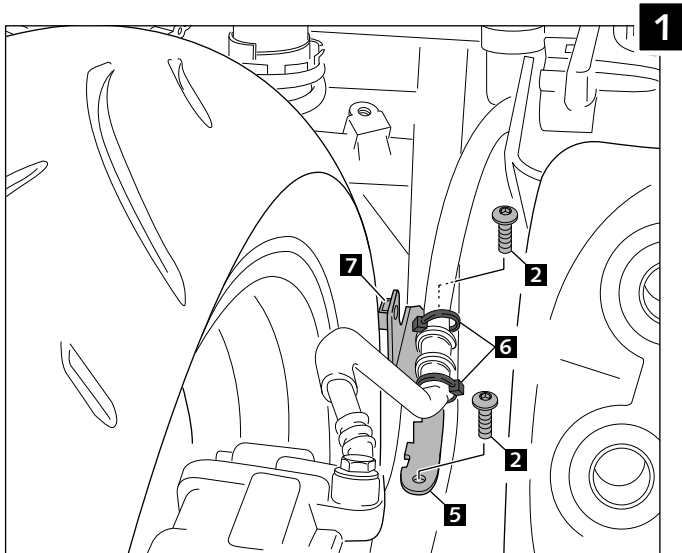

## INSTRUCCIONES DE MONTAJE – MOUNTING INSTRUCTIONS – MONTAGEANLEITUNG

GUARDABARROS TRASERO ADAPTABLE A - REAR MUDGUARD ADAPTABLE TO - HINTERRADABDECKUNG FÜR

### KAWASAKI Z800/E 13<sup>l</sup>

Ref.: 6462 J  
(color negro/black colour)

Ref.: 6462 C  
(color carbono/carbon look)

ID.	DESCRIPCIÓN	DESCRIPTION	QTY.
1	Guardabarros	Mudguard	1
2	Tornillo M6x15 DIN1001	M6x15 DIN1001	7
3	Casquillo metálico	Metal arrowhead	5
4	Silenblocks	Well nut	5
5	Herraje	Iron fittings	1
6	Bridas de plástico	Plastic bridle	2
7	Tuerca M6 enjaulada	M6 nut	1