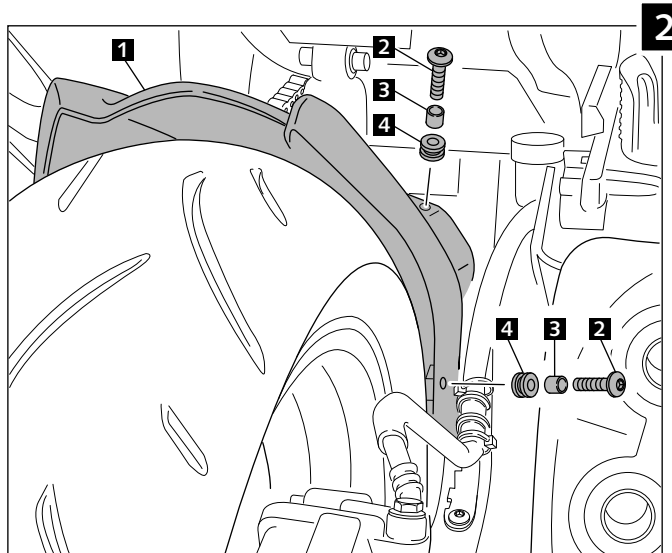

## INSTRUCCIONES DE MONTAJE – MOUNTING INSTRUCTIONS – MONTAGEANLEITUNG

GUARDABARROS TRASERO ADAPTABLE A - REAR MUDGUARD ADAPTABLE TO - HINTERRADABDECKUNG FÜR

### KAWASAKI Z800/E 13<sup>l</sup>

Ref.: 6462 J  
(color negro/black colour)

Ref.: 6462 C  
(color carbono/carbon look)

ID.	DESCRIPCIÓN	DESCRIPTION	QTY.
1	Guardabarros	Mudguard	1
2	Tornillo M6x15 DIN1001	M6x15 DIN1001	7
3	Casquillo metálico	Metal arrowhead	5
4	Silenblocks	Well nut	5
5	Herraje	Iron fittings	1
6	Bridas de plástico	Plastic bridle	2
7	Tuerca M6 enjaulada	M6 nut	1