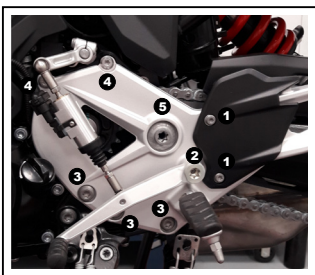

**4**

ASSEMBLY  
MONTAJE

**5**

ASSEMBLY  
MONTAJE

**6**

ASSEMBLY  
MONTAJE

**Par de apriete / Tightening torque**

1. 8 Nm (No requiere desmontaje / No disassembly required)
2. 19 Nm
3. 38 Nm
4. 28 Nm
5. 100 Nm