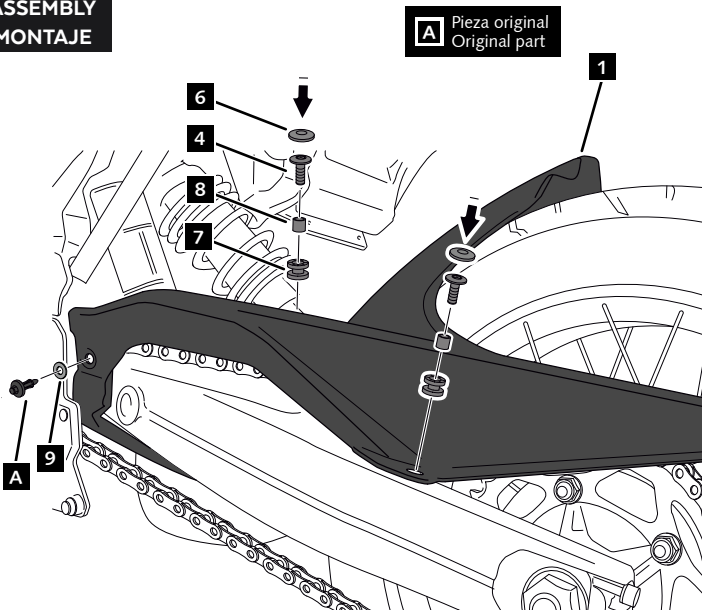

**4**

ASSEMBLY  
MONTAJE

**5**

ASSEMBLY  
MONTAJE

**6**

ASSEMBLY  
MONTAJE

**Par de apriete / Tightening torque**

1. 8 Nm (No requiere desmontaje / No disassembly required)
2. 19 Nm
3. 38 Nm
4. 28 Nm
5. 100 Nm

**ASSEMBLY**  
**MONTAJE**

**4**

**ASSEMBLY**  
**MONTAJE**