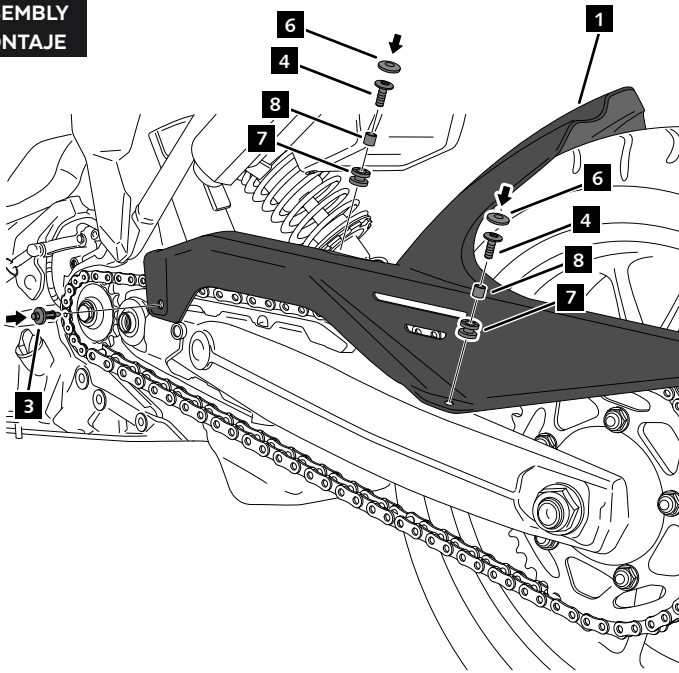

**2**

**DISASSEMBLY  
DESMONTAJE**

**A** Pieza original  
Original part

**3**

**ASSEMBLY  
MONTAJE**

**BMW F900R / F900XR '20**  
**BMW F750 / F850 GS '18**

REF 20419

INSTRUCCIONES DE MONTAJE - MOUNTING INSTRUCTIONS - MONTAGEANLEITUNG

**4**

ASSEMBLY  
MONTAJE

**5**

ASSEMBLY  
MONTAJE

**6**

ASSEMBLY  
MONTAJE

**Par de apriete / Tightening torque**

1. 8 Nm (No requiere desmontaje / No disassembly required)
2. 19 Nm
3. 38 Nm
4. 28 Nm
5. 100 Nm