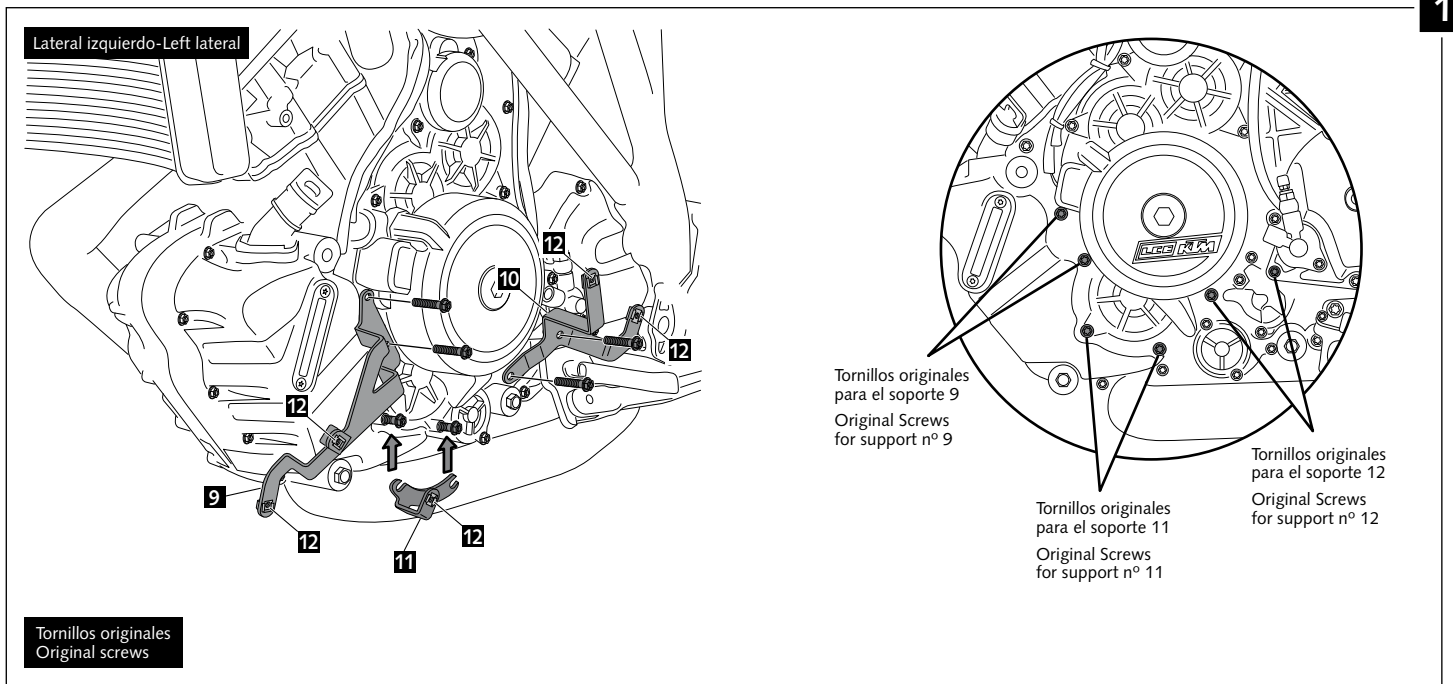

MOTOPLASTIC, S.A.

Molí de la sal, 1 - 08403 Granollers (Barcelona) SPAIN

Tel. 34 93 849 06 33 - Fax 34 93 849 09 88

info@puig.tv - info@puigusa.com

www.puig.tv - www.puigusa.com

INSTRUCCIONES DE MONTAJE - MOUNTING INSTRUCTIONS - MONTAGEANLEITUNG

QUILLA ADAPTABLE A - ENGINE SPOILER FOR - BUGSPOILER FÜR KTM 1290 SUPERDUKE