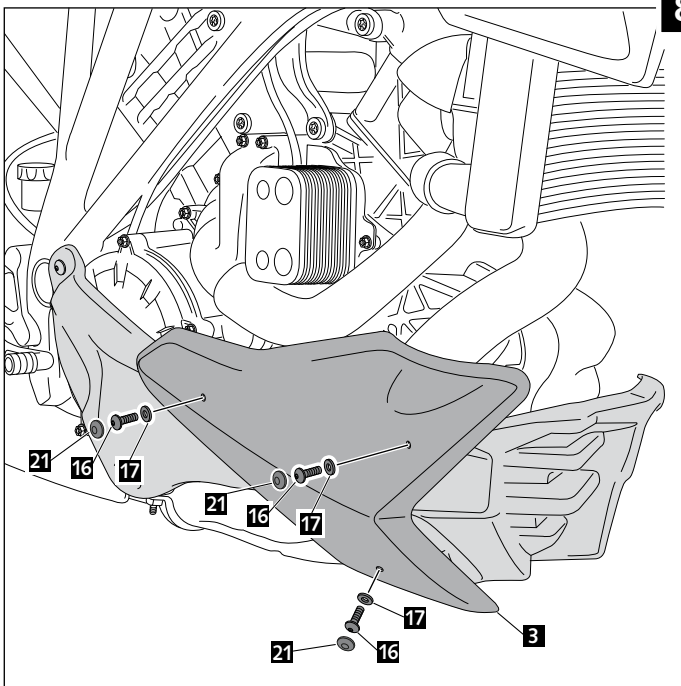

MOTOPLASTIC, S.A.

Molí de la sal, 1 - 08403 Granollers (Barcelona) SPAIN

Tel. 34 93 849 06 33 - Fax 34 93 849 09 88

info@puig.tv - info@puigusa.com

www.puig.tv - www.puigusa.com

INSTRUCCIONES DE MONTAJE - MOUNTING INSTRUCTIONS - MONTAGEANLEITUNG

QUILLA ADAPTABLE A - ENGINE SPOILER FOR - BUGSPOILER FÜR KTM 1290 SUPERDUKE

19 Kit adhesivos vinilo
Vinyl stickers set