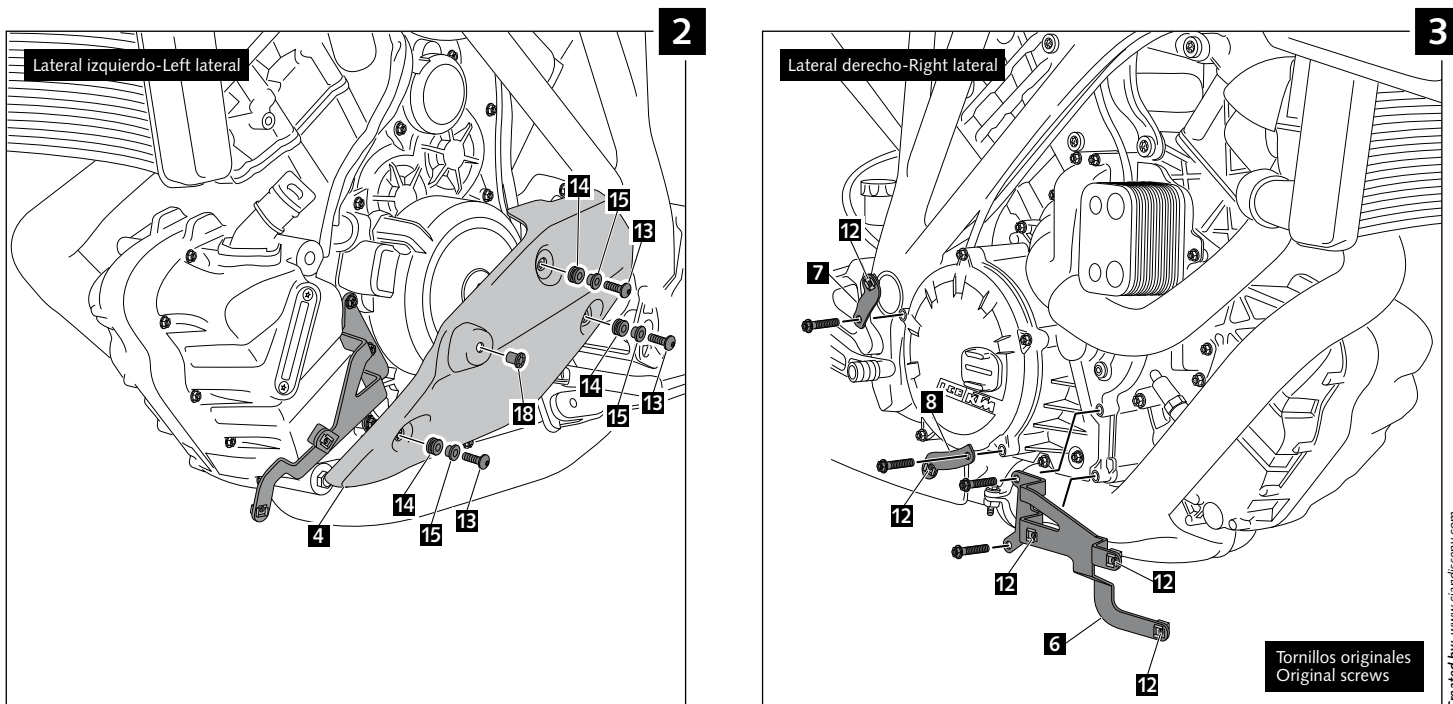

MOTOPLASTIC, S.A.

Molí de la sal, 1 - 08403 Granollers (Barcelona) SPAIN

Tel. 34 93 849 06 33 - Fax 34 93 849 09 88

info@puig.tv - info@puigusa.com

www.puig.tv - www.puigusa.com

INSTRUCCIONES DE MONTAJE - MOUNTING INSTRUCTIONS - MONTAGEANLEITUNG

QUILLA ADAPTABLE A - ENGINE SPOILER FOR - BUGSPOILER FÜR KTM 1290 SUPERDUKE