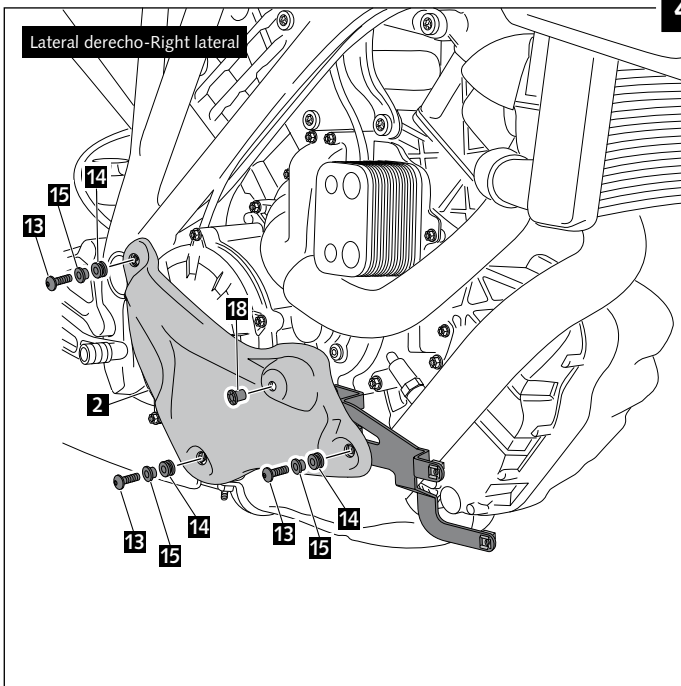

MOTOPLASTIC, S.A.

Molí de la sal, 1 - 08403 Granollers (Barcelona) SPAIN

Tel. 34 93 849 06 33 - Fax 34 93 849 09 88

info@puig.tv - info@puigusa.com

www.puig.tv - www.puigusa.com

INSTRUCCIONES DE MONTAJE - MOUNTING INSTRUCTIONS - MONTAGEANLEITUNG

QUILLA ADAPTABLE A - ENGINE SPOILER FOR - BUGSPOILER FÜR KTM 1290 SUPERDUKE