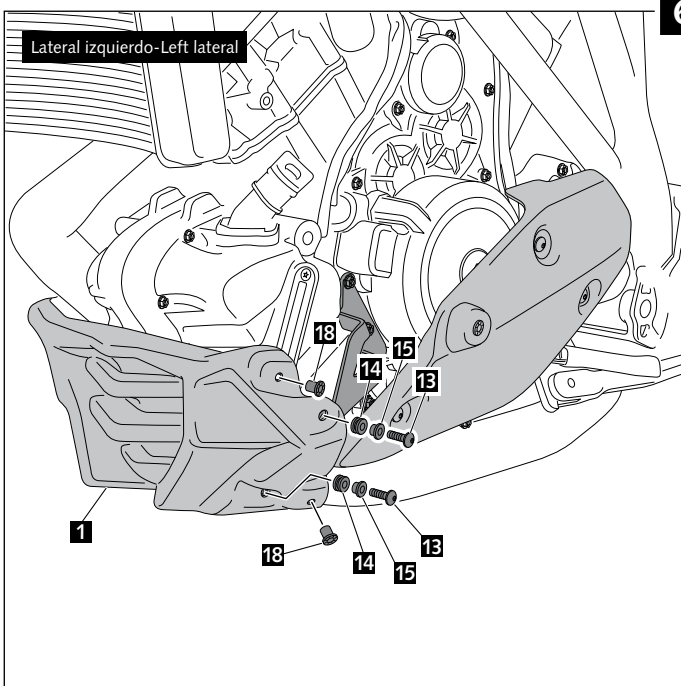

MOTOPLASTIC, S.A.

Molí de la sal, 1 - 08403 Granollers (Barcelona) SPAIN

Tel. 34 93 849 06 33 - Fax 34 93 849 09 88

info@puig.tv - info@puigusa.com

www.puig.tv - www.puigusa.com

INSTRUCCIONES DE MONTAJE - MOUNTING INSTRUCTIONS - MONTAGEANLEITUNG

QUILLA ADAPTABLE A - ENGINE SPOILER FOR - BUGSPOILER FÜR KTM 1290 SUPERDUKE