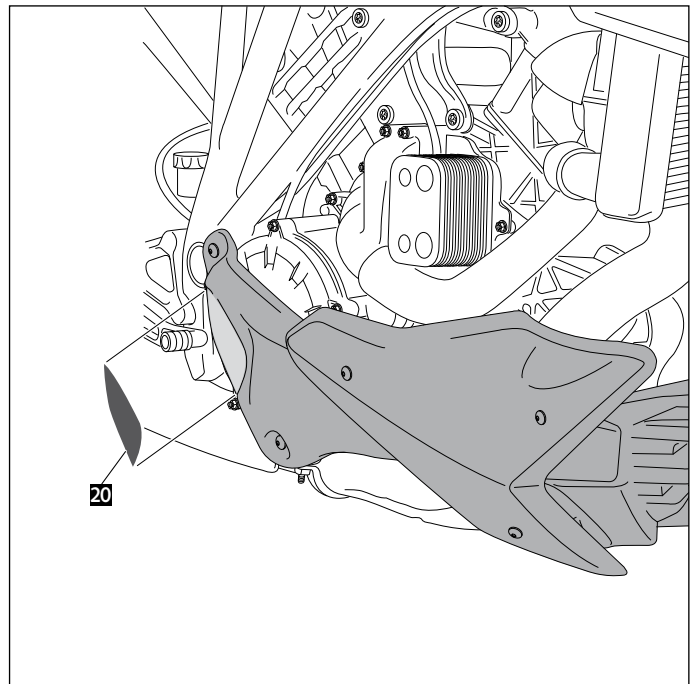

MOTOPLASTIC, S.A.

Molí de la sal, 1 - 08403 Granollers (Barcelona) SPAIN

Tel. 34 93 849 06 33 - Fax 34 93 849 09 88

info@puig.tv - info@puigusa.com

www.puig.tv - www.puigusa.com

INSTRUCCIONES DE MONTAJE - MOUNTING INSTRUCTIONS - MONTAGEANLEITUNG

QUILLA ADAPTABLE A - ENGINE SPOILER FOR - BUGSPOILER FÜR KTM 1290 SUPERDUKE

19 Kit adhesivos vinilo
Vinyl stickers set