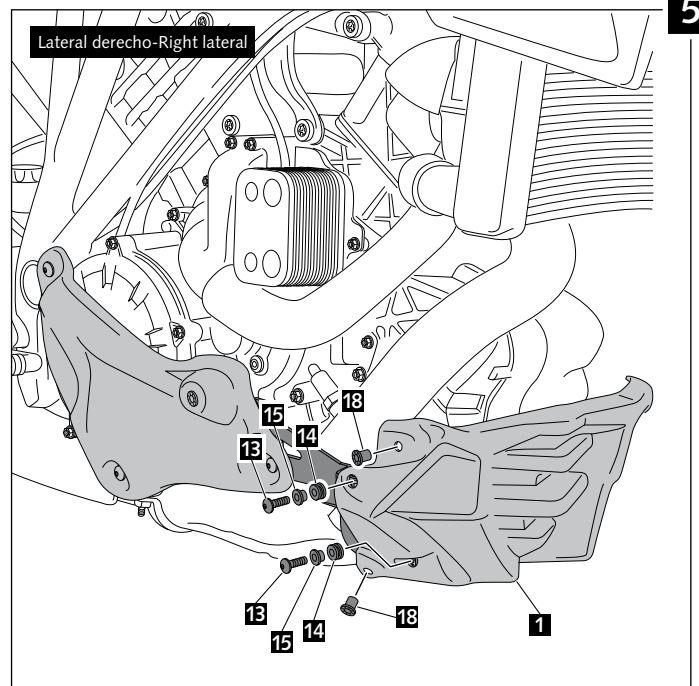

Ref.: 7573 C
(color carbono/carbon look)

INSTRUCCIONES DE MONTAJE - MOUNTING INSTRUCTIONS - MONTAGEANLEITUNG

QUILLA ADAPTABLE A - ENGINE SPOILER FOR - BUGSPOILER FÜR KTM 1290 SUPERDUKE

ID.	PIEZA / PART	DESCRIPCIÓN	DESCRIPTION	QTY.
1		Quilla central	Central engine spoiler	1
2		Lateral derecho interior	Right interior lateral	1
3		Lateral derecho exterior	Right exterior lateral	1
4		Lateral izquierdo interior	Left interior lateral	1
5		Lateral izquierdo exterior	Left exterior lateral	1
6		Soporte derecho delantero	Right front support	1
7		Soporte derecho trasero	Right posterior support	1
8		Soporte derecho inferior	Right lower support	1
9		Soporte izquierdo delantero	Left front support	1
10		Soporte izquierdo trasero	Left posterior support	1
11		Soporte izquierdo inferior	Left lower support	1
12		Tuerca enjaulada M6	Lock nut M6	10
13		Tornillo Allen M6x20 ISO 7380	Allen M6x20 ISO 7380 Screw	10
14		Silentblock	Silentblock	10
15		Casquillo con valona	Bush with flange	10
16		Tornillo Allen M5x16 ISO 7380	Allen M5x16 ISO 7380 Screw	6
17		Arandela de Nylon M5x0,5	Nylon washer M5x0,5	6
18		Silentblock M5	M5 Silentblock	6
19		Kit adhesivos vinilo	Vinyl stickers set	1
20		Adhesivo carbono	Carbon Sticker	1
21		Tapón tornillo M5 ISO 7380	M5 ISO 7380 Screw cap	6

www.puig.tv - www.puigusa.com

INSTRUCCIONES DE MONTAJE - MOUNTING INSTRUCTIONS - MONTAGEANLEITUNG

QUILLA ADAPTABLE A - ENGINE SPOILER FOR - BUGSPOILER FÜR KTM 1290 SUPERDUKE

MOTOPLASTIC, S.A.

Molí de la sal, 1 - 08403 Granollers (Barcelona) SPAIN