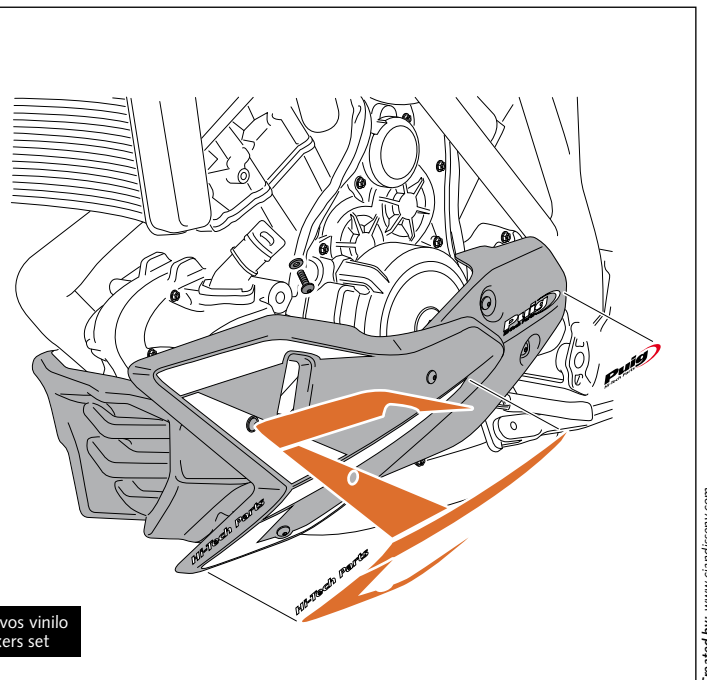

MOTOPLASTIC, S.A.

Molí de la sal, 1 - 08403 Granollers (Barcelona) SPAIN

Tel. 34 93 849 06 33 - Fax 34 93 849 09 88

info@puig.tv - info@puigusa.com

www.puig.tv - www.puigusa.com

INSTRUCCIONES DE MONTAJE - MOUNTING INSTRUCTIONS - MONTAGEANLEITUNG

QUILLA ADAPTABLE A - ENGINE SPOILER FOR - BUGSPOILER FÜR KTM 1290 SUPERDUKE

19 Kit adhesivos vinilo
Vinyl stickers set