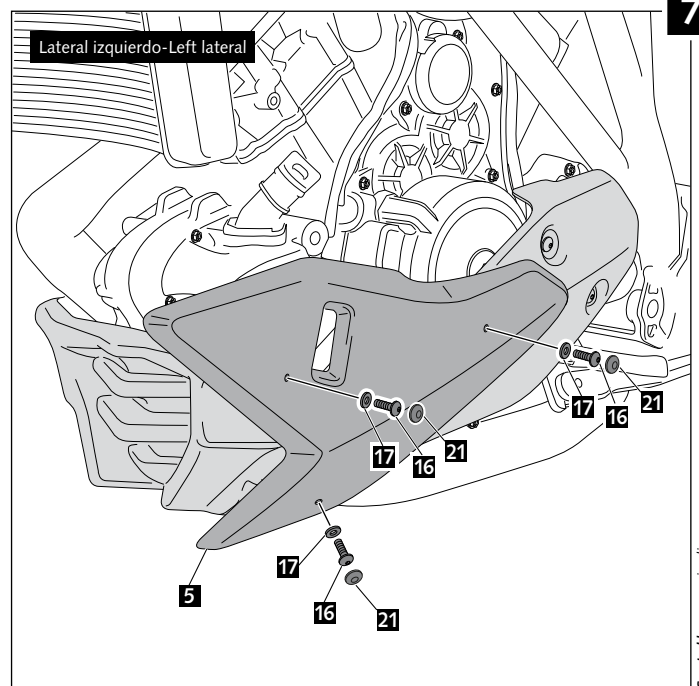

MOTOPLASTIC, S.A.

Molí de la sal, 1 - 08403 Granollers (Barcelona) SPAIN

Tel. 34 93 849 06 33 - Fax 34 93 849 09 88

info@puig.tv - info@puigusa.com

www.puig.tv - www.puigusa.com

INSTRUCCIONES DE MONTAJE - MOUNTING INSTRUCTIONS - MONTAGEANLEITUNG

QUILLA ADAPTABLE A - ENGINE SPOILER FOR - BUGSPOILER FÜR KTM 1290 SUPERDUKE