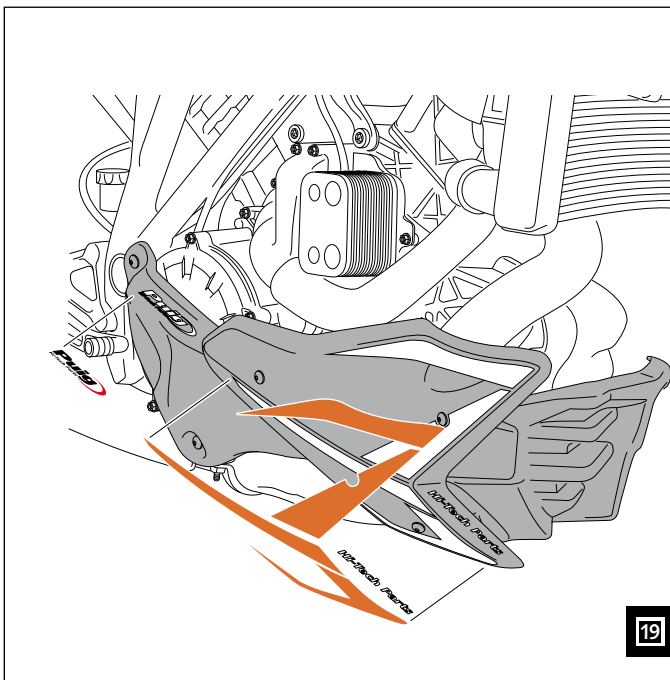

MOTOPLASTIC, S.A.

Molí de la sal, 1 - 08403 Granollers (Barcelona) SPAIN

Tel. 34 93 849 06 33 - Fax 34 93 849 09 88

info@puig.tv - info@puigusa.com

www.puig.tv - www.puigusa.com

INSTRUCCIONES DE MONTAJE - MOUNTING INSTRUCTIONS - MONTAGEANLEITUNG

QUILLA ADAPTABLE A - ENGINE SPOILER FOR - BUGSPOILER FÜR KTM 1290 SUPERDUKE

19 Kit adhesivos vinilo
Vinyl stickers set