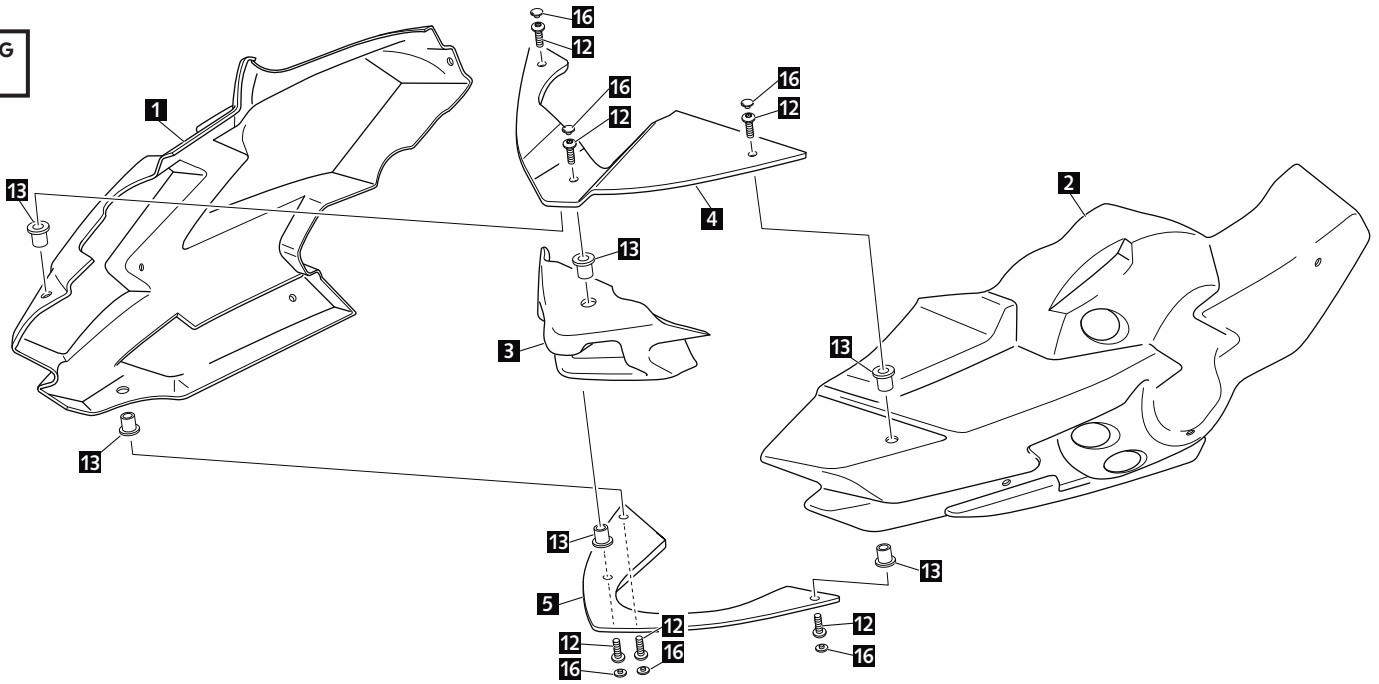

ALLEN
Nº 3

ID	PIEZA/PART	DESCRIPCIÓN	DESCRIPTION	QTY	REF
1		Quilla derecha	Right engine spoiler	1	20295C/JM3
2		Quilla izquierda	Left engine spoiler	1	20295C/JM3
3		Quilla central	Central engine spoiler	1	20295C/JM3
4		Tapa aluminio superior	Upper aluminium cover	1	SOPOR8PITS20295
5		Tapa aluminio inferior	Lower aluminium cover	1	SOPOR8PITI20295
6		Soporte delantero izquierdo (L1)	Front left support (L1)	1	SOPOR8PIL120295
7		Soporte central izquierdo (L2)	Central left support (L2)	1	SOPOR8PIL220295
8		Soporte trasero izquierdo (L3)	Rear left support (L3)	1	SOPOR8PIL320295
9		Soporte delantero derecho (R1)	Front right support (R1)	1	SOPOR8P1R120295
10		Soporte central derecho (R2)	Central right support (R2)	1	SOPOR8P1R220295
11		Soporte trasero derecho (R3)	Rear right support (R3)	1	SOPOR8P1R320295
12		Tornillo Allen M5x16 Ø11 ISO 7380	M5x16 Ø11 ISO 7380 Allen screw	12	TORNI-I7380-493
13		Silentblock M5	M5 Silentblock	6	SILENBTM5-046/1
14		Silentblock Ø18x Ø9 x Ø11 x8	Ø18x Ø9 x Ø11 x8 silentblock	6	AROPASACABLES-1
15		Casquillo con valona Ø12 x Ø6,8 x 7,3	Ø12 x Ø6,8 x 7,3 bush with flange	6	CASQUI-1A---750
16		Tapón tornillo M5 ISO 7380	M5 ISO 7380 Screw cap	12	TAPON-----85
17		Kit adhesivos	Stickers set	1	ADHESI-----246

KAWASAKI Z650 '20-

INSTRUCCIONES DE MONTAJE - MOUNTING INSTRUCTIONS - MONTAGEANLEITUNG

1

RIGHT SIDE ASSEMBLY
MONTAJE LADO DERECHO

A Tornillería original
Original screws

KAWASAKI Z650 '20-

INSTRUCCIONES DE MONTAJE - MOUNTING INSTRUCTIONS - MONTAGEANLEITUNG

2

LEFT SIDE ASSEMBLY
MONTAJE LADO IZQUIERDO

A Tornillería original
Original screws

KAWASAKI Z 650 '20-

INSTRUCCIONES DE MONTAJE - MOUNTING INSTRUCTIONS - MONTAGEANLEITUNG

3

EXPLOTING
DESPIECE

4

RIGHT SIDE ASSEMBLY
MONTAJE LADO DERECHO

5

LEFT SIDE ASSEMBLY
MONTAJE LADO IZQUIERDO