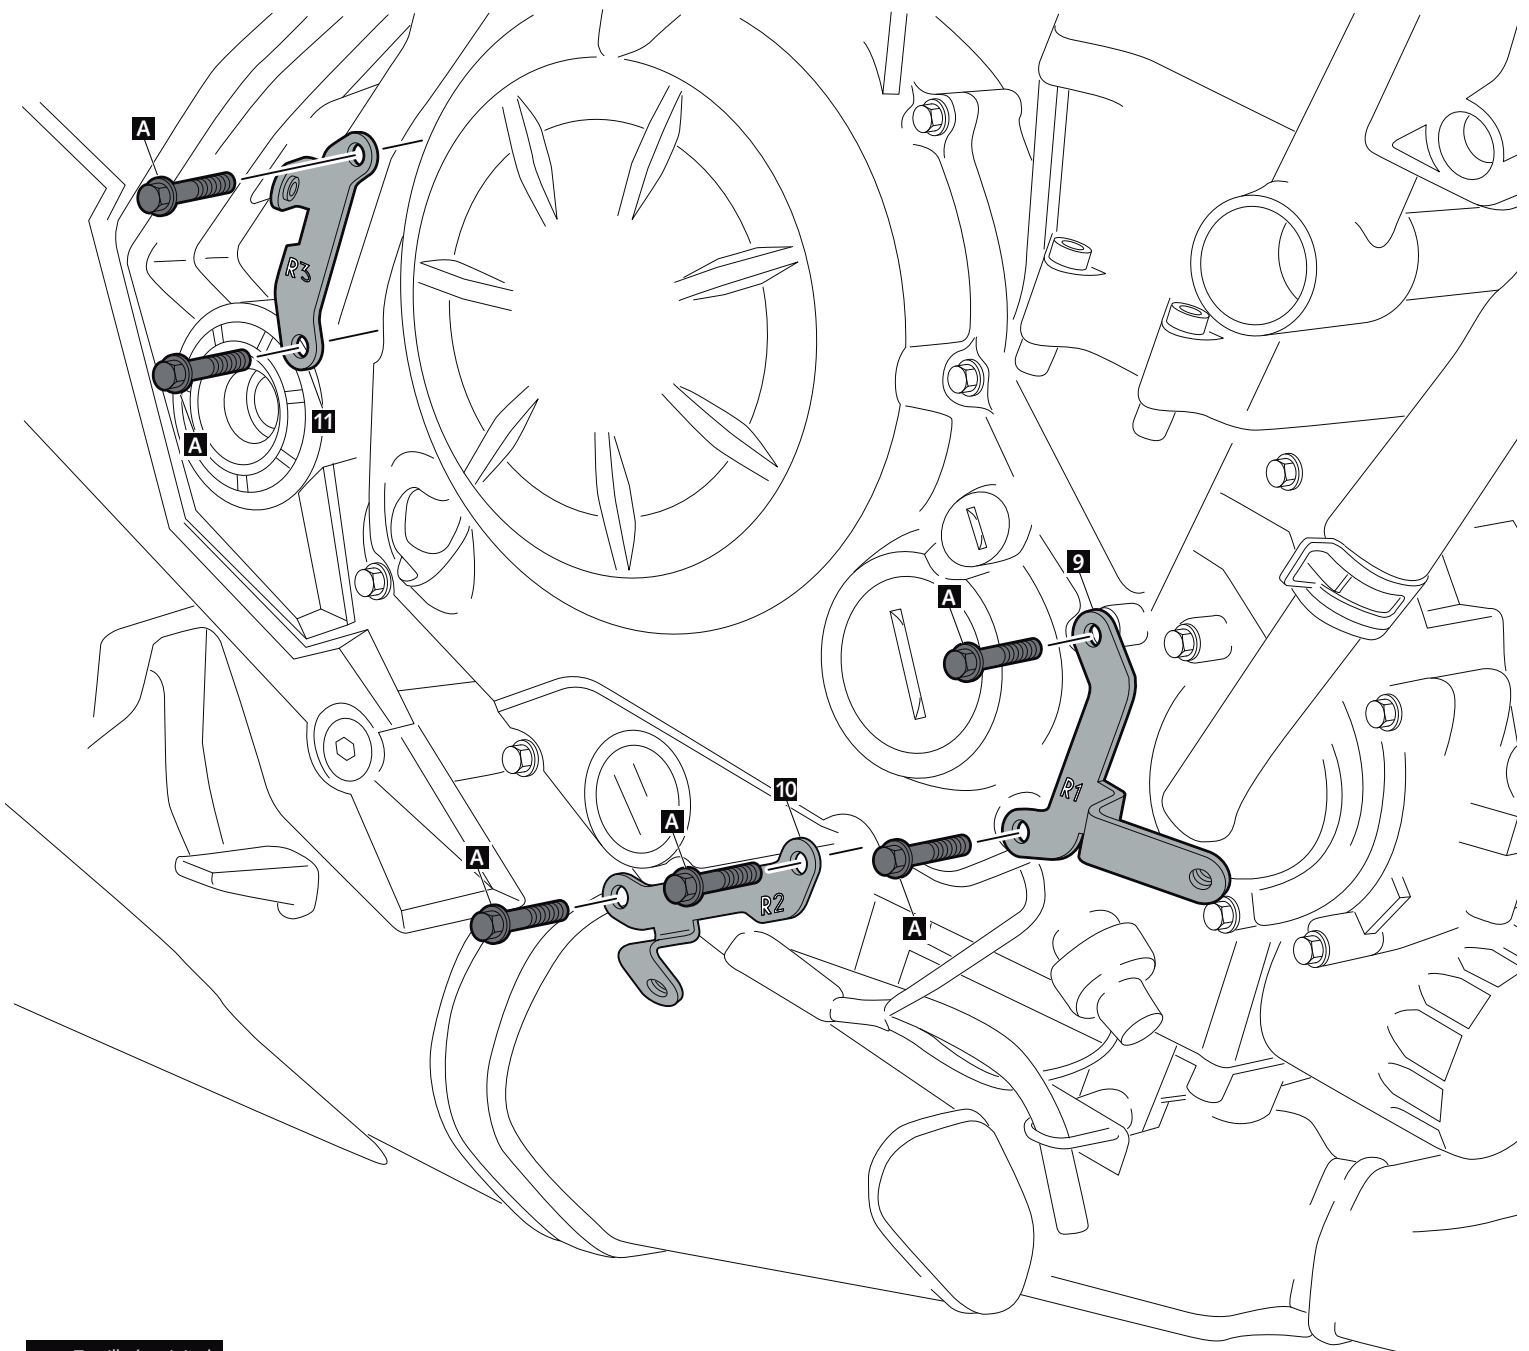

ALLEN
Nº 3

ID	PIEZA/PART	DESCRIPCIÓN	DESCRIPTION	QTY	REF
1		Quilla derecha	Right engine spoiler	1	20295C/JM3
2		Quilla izquierda	Left engine spoiler	1	20295C/JM3
3		Quilla central	Central engine spoiler	1	20295C/JM3
4		Tapa aluminio superior	Upper aluminium cover	1	SOPOR8PITS20295
5		Tapa aluminio inferior	Lower aluminium cover	1	SOPOR8PITI20295
6		Soporte delantero izquierdo (L1)	Front left support (L1)	1	SOPOR8PIL120295
7		Soporte central izquierdo (L2)	Central left support (L2)	1	SOPOR8PIL220295
8		Soporte trasero izquierdo (L3)	Rear left support (L3)	1	SOPOR8PIL320295
9		Soporte delantero derecho (R1)	Front right support (R1)	1	SOPOR8P1R120295
10		Soporte central derecho (R2)	Central right support (R2)	1	SOPOR8P1R220295
11		Soporte trasero derecho (R3)	Rear right support (R3)	1	SOPOR8P1R320295
12		Tornillo Allen M5x16 Ø11 ISO 7380	M5x16 Ø11 ISO 7380 Allen screw	12	TORNI-I7380-493
13		Silentblock M5	M5 Silentblock	6	SILENBTM5-046/1
14		Silentblock Ø18x Ø9 x Ø11 x8	Ø18x Ø9 x Ø11 x8 silentblock	6	AROPASACABLES-1
15		Casquillo con valona Ø12 x Ø6,8 x 7,3	Ø12 x Ø6,8 x 7,3 bush with flange	6	CASQUI-1A---750
16		Tapón tornillo M5 ISO 7380	M5 ISO 7380 Screw cap	12	TAPON-----85
17		Kit adhesivos	Stickers set	1	ADHESI-----246

KAWASAKI Z650 '20-

INSTRUCCIONES DE MONTAJE - MOUNTING INSTRUCTIONS - MONTAGEANLEITUNG

1

RIGHT SIDE ASSEMBLY
MONTAJE LADO DERECHO

A Tornillería original
Original screws

KAWASAKI Z650 '20-

INSTRUCCIONES DE MONTAJE - MOUNTING INSTRUCTIONS - MONTAGEANLEITUNG

2

LEFT SIDE ASSEMBLY
MONTAJE LADO IZQUIERDO

A Tornillería original
Original screws

KAWASAKI Z 650 '20-

INSTRUCCIONES DE MONTAJE - MOUNTING INSTRUCTIONS - MONTAGEANLEITUNG

3

EXPLOTING
DESPIECE

4

RIGHT SIDE ASSEMBLY
MONTAJE LADO DERECHO

5

LEFT SIDE ASSEMBLY
MONTAJE LADO IZQUIERDO