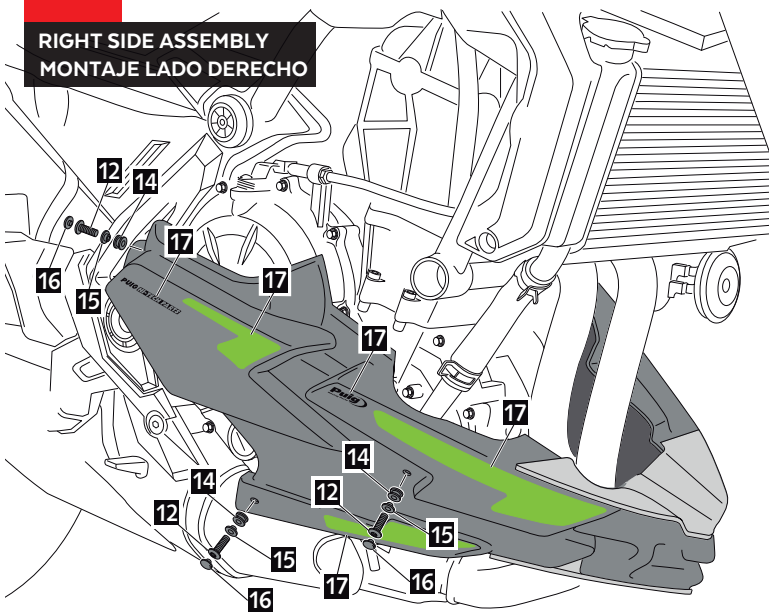

ALLEN
Nº 3

ID	PIEZA/PART	DESCRIPCIÓN	DESCRIPTION	QTY	REF
1		Quilla derecha	Right engine spoiler	1	20295C/JM3
2		Quilla izquierda	Left engine spoiler	1	20295C/JM3
3		Quilla central	Central engine spoiler	1	20295C/JM3
4		Tapa aluminio superior	Upper aluminium cover	1	SOPOR8PITS20295
5		Tapa aluminio inferior	Lower aluminium cover	1	SOPOR8PITI20295
6		Soporte delantero izquierdo (L1)	Front left support (L1)	1	SOPOR8PIL120295
7		Soporte central izquierdo (L2)	Central left support (L2)	1	SOPOR8PIL220295
8		Soporte trasero izquierdo (L3)	Rear left support (L3)	1	SOPOR8PIL320295
9		Soporte delantero derecho (R1)	Front right support (R1)	1	SOPOR8P1R120295
10		Soporte central derecho (R2)	Central right support (R2)	1	SOPOR8P1R220295
11		Soporte trasero derecho (R3)	Rear right support (R3)	1	SOPOR8P1R320295
12		Tornillo Allen M5x16 Ø11 ISO 7380	M5x16 Ø11 ISO 7380 Allen screw	12	TORNI-I7380-493
13		Silentblock M5	M5 Silentblock	6	SILENBTM5-046/1
14		Silentblock Ø18x Ø9 x Ø11 x8	Ø18x Ø9 x Ø11 x8 silentblock	6	AROPASACABLES-1
15		Casquillo con valona Ø12 x Ø6,8 x 7,3	Ø12 x Ø6,8 x 7,3 bush with flange	6	CASQUI-1A---750
16		Tapón tornillo M5 ISO 7380	M5 ISO 7380 Screw cap	12	TAPON-----85
17		Kit adhesivos	Stickers set	1	ADHESI-----246

KAWASAKI Z650 '20-

INSTRUCCIONES DE MONTAJE - MOUNTING INSTRUCTIONS - MONTAGEANLEITUNG

1

RIGHT SIDE ASSEMBLY
MONTAJE LADO DERECHO

A Tornillería original
Original screws

KAWASAKI Z650 '20-

INSTRUCCIONES DE MONTAJE - MOUNTING INSTRUCTIONS - MONTAGEANLEITUNG

2

LEFT SIDE ASSEMBLY
MONTAJE LADO IZQUIERDO

A Tornillería original
Original screws

KAWASAKI Z 650 '20-

INSTRUCCIONES DE MONTAJE - MOUNTING INSTRUCTIONS - MONTAGEANLEITUNG

3

EXPLOTING
DESPIECE

4

RIGHT SIDE ASSEMBLY
MONTAJE LADO DERECHO

5

LEFT SIDE ASSEMBLY
MONTAJE LADO IZQUIERDO