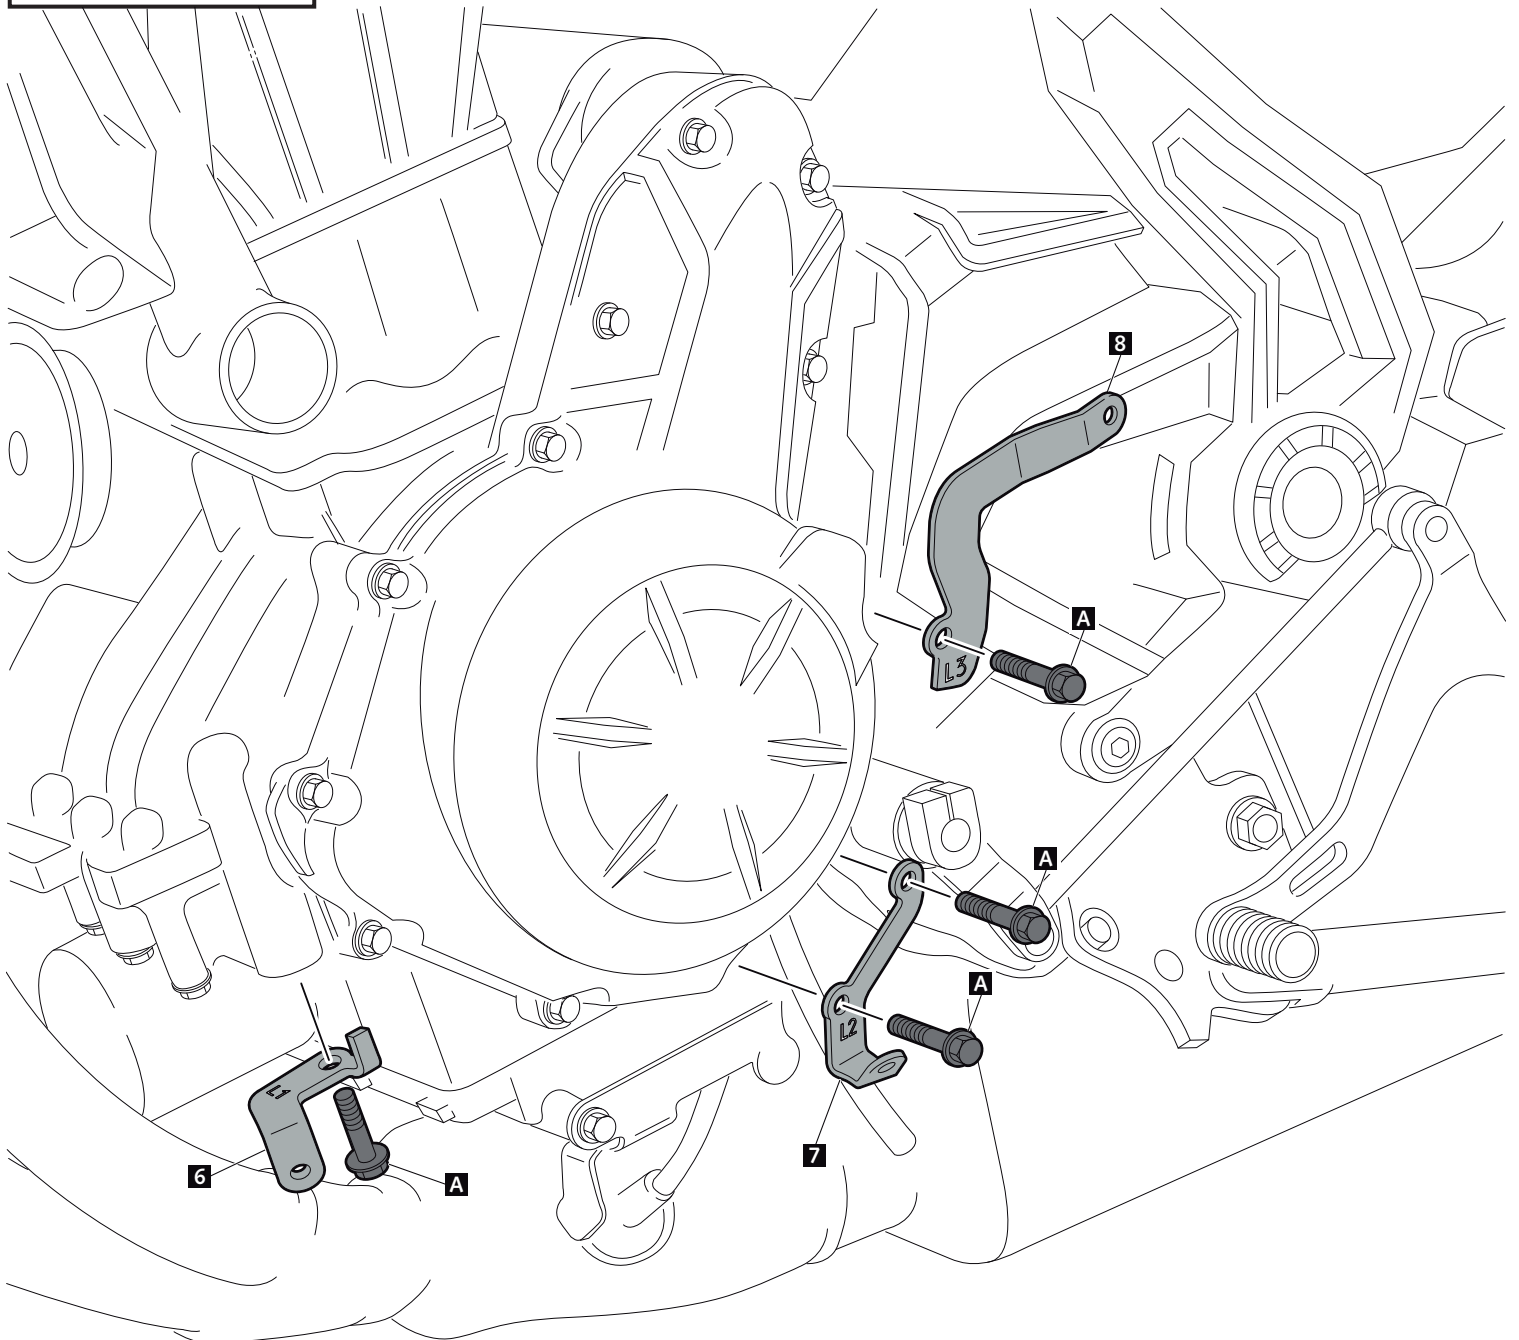

ALLEN
Nº 3

ID	PIEZA/PART	DESCRIPCIÓN	DESCRIPTION	QTY	REF
1		Quilla derecha	Right engine spoiler	1	20295C/JM3
2		Quilla izquierda	Left engine spoiler	1	20295C/JM3
3		Quilla central	Central engine spoiler	1	20295C/JM3
4		Tapa aluminio superior	Upper aluminium cover	1	SOPOR8PITS20295
5		Tapa aluminio inferior	Lower aluminium cover	1	SOPOR8PITI20295
6		Soporte delantero izquierdo (L1)	Front left support (L1)	1	SOPOR8PIL120295
7		Soporte central izquierdo (L2)	Central left support (L2)	1	SOPOR8PIL220295
8		Soporte trasero izquierdo (L3)	Rear left support (L3)	1	SOPOR8PIL320295
9		Soporte delantero derecho (R1)	Front right support (R1)	1	SOPOR8P1R120295
10		Soporte central derecho (R2)	Central right support (R2)	1	SOPOR8P1R220295
11		Soporte trasero derecho (R3)	Rear right support (R3)	1	SOPOR8P1R320295
12		Tornillo Allen M5x16 Ø11 ISO 7380	M5x16 Ø11 ISO 7380 Allen screw	12	TORNI-I7380-493
13		Silentblock M5	M5 Silentblock	6	SILENBTM5-046/1
14		Silentblock Ø18x Ø9 x Ø11 x8	Ø18x Ø9 x Ø11 x8 silentblock	6	AROPASACABLES-1
15		Casquillo con valona Ø12 x Ø6,8 x 7,3	Ø12 x Ø6,8 x 7,3 bush with flange	6	CASQUI-1A---750
16		Tapón tornillo M5 ISO 7380	M5 ISO 7380 Screw cap	12	TAPON-----85
17		Kit adhesivos	Stickers set	1	ADHESI-----246

KAWASAKI Z650 '20-

INSTRUCCIONES DE MONTAJE - MOUNTING INSTRUCTIONS - MONTAGEANLEITUNG

1

RIGHT SIDE ASSEMBLY
MONTAJE LADO DERECHO

A Tornillería original
Original screws

KAWASAKI Z650 '20-

INSTRUCCIONES DE MONTAJE - MOUNTING INSTRUCTIONS - MONTAGEANLEITUNG

2

LEFT SIDE ASSEMBLY
MONTAJE LADO IZQUIERDO

A Tornillería original
Original screws

KAWASAKI Z 650 '20-

INSTRUCCIONES DE MONTAJE - MOUNTING INSTRUCTIONS - MONTAGEANLEITUNG

3

EXPLOTING
DESPIECE

4

RIGHT SIDE ASSEMBLY
MONTAJE LADO DERECHO

5

LEFT SIDE ASSEMBLY
MONTAJE LADO IZQUIERDO