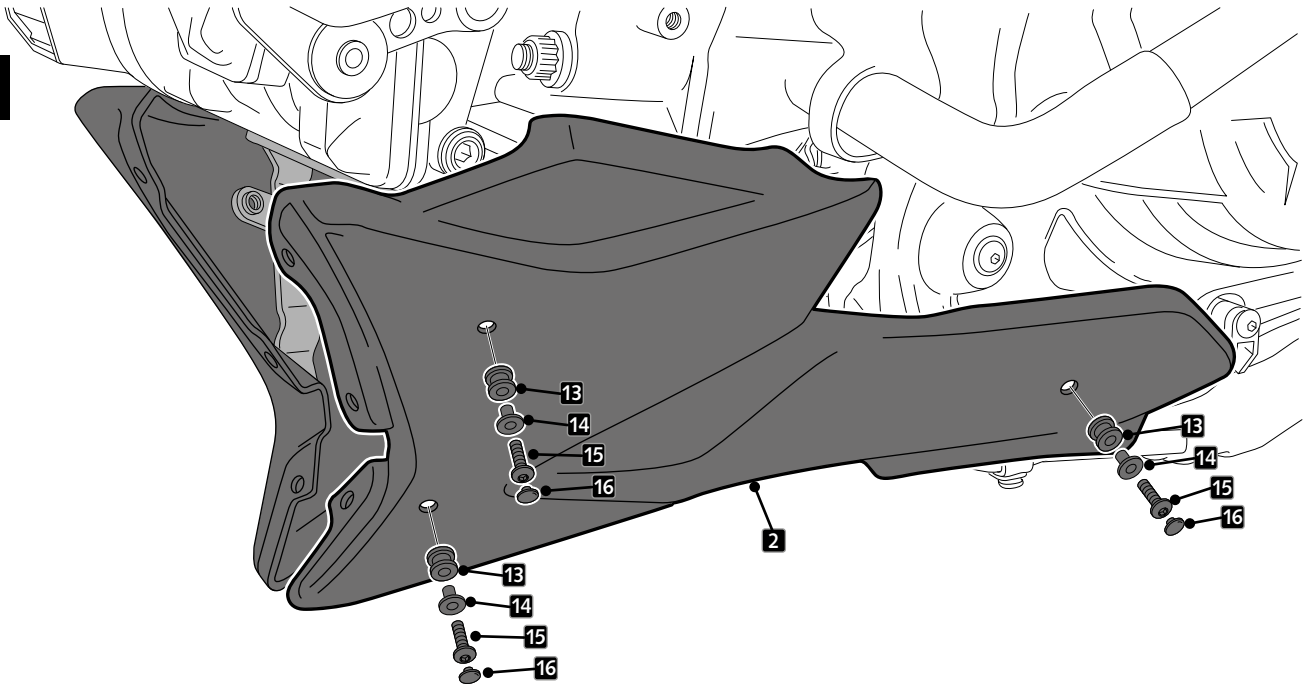

DUCATI MONSTER 937 '21-

INSTRUCCIONES DE MONTAJE - MOUNTING INSTRUCTIONS - MONTAGEANLEITUNG

5

ASSEMBLY
MONTAJE