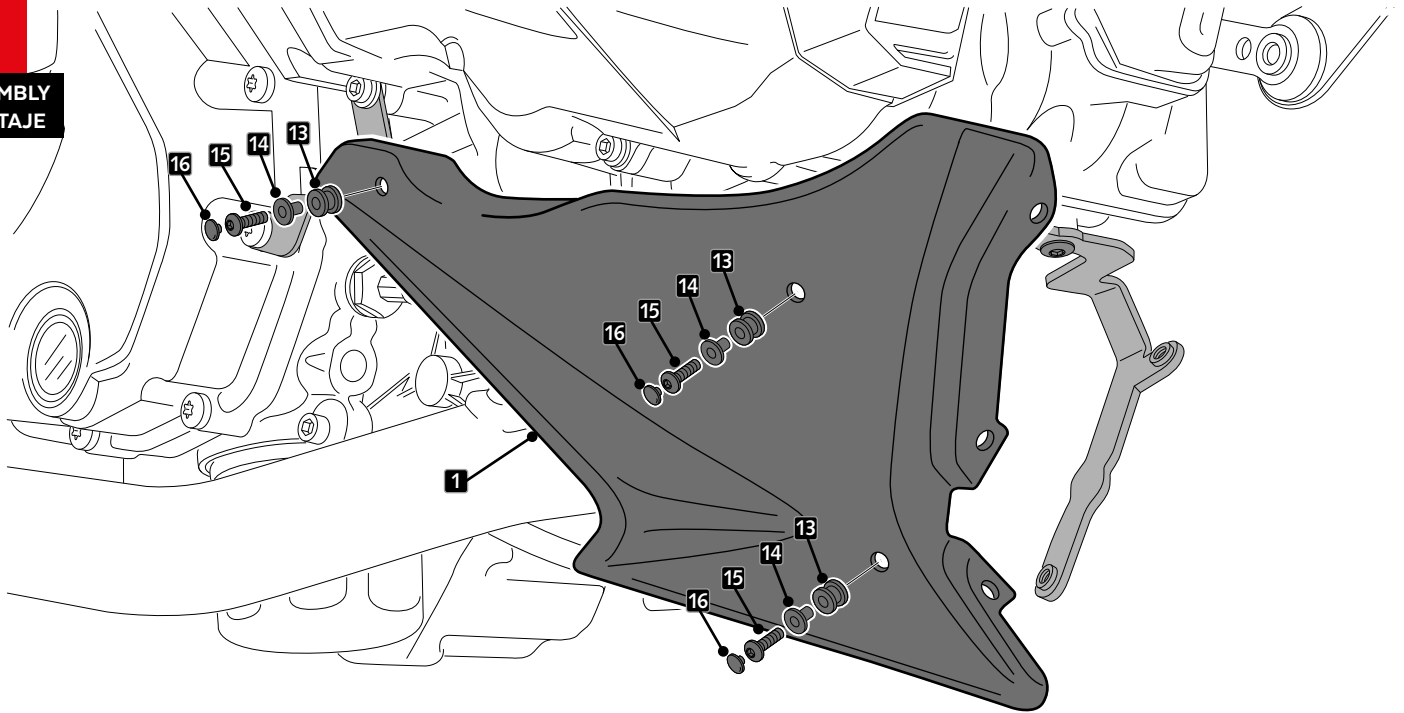

DUCATI MONSTER 937 '21-

M O U N T I N G I N S T R U C T I O N S

REF 20714

QUILLA / ENGINE SPOILER

ID	PIEZA/PART	DESCRIPCIÓN	DESCRIPTION	QTY	REF
1		Quilla lateral derecho (ABS)	Engine spoiler right side (ABS)	1	20714C/JM3
2		Quilla lateral izquierda (ABS)	Engine spoiler left side (ABS)	1	20714C/JM3
3		Quilla central Superior (Aluminio)	Upper central engine spoiler (aluminum)	1	SOPOR6P4CS20714
4		Quilla central Inferior (Aluminio)	Lower central engine spoiler (aluminum)	1	SOPOR6P4CI20714
5		Soporte rosca inferior (Aluminio)	Lower nut support (aluminum)	1	SOPOR6P4RI20714
6		Soporte izquierdo (Aluminio)	Left support (aluminum)	1	SOPOR6P4L-20714
7		Soporte central (Aluminio)	Central support (aluminum)	1	SOPOR6P4C-20714
8		Soporte derecho (Aluminio)	Right suport (aluminum)	1	SOPOR6P4R-20714
9		Tornillo M6x16 Ø14 ISO 7380	M6x16 Ø14 ISO 7380 Allen screw	2	TORNI-I7380-403
10		Tornillo M4x16 Ø9 ISO 7380	M4x16 Ø9 ISO 7380 Allen screw	7	TORNIAI7380-310
11		Arandela de nylon M4x0,5	M4 nylon washer	7	ARNV00000000311
12		Silentblock M4	M4 silentblock	6	SILENBTM4---062
13		Silentblock Ø9 xØ6 x8mm	Ø9 xØ6 x8mm Silentblock	6	AROPASACABLES-1
14		Casquillo con valona Ø12xØ6,8x7,3	Ø12xØ6,8x7,3 Bush with flange	6	CASQUI-1A---750
15		Tornillo Allen M5x16 Ø11 ISO 7380	M5x16 Ø11 ISO 7380 Allen screw	6	TORNI-I7380-493
16		Tapón tornillo M5 ISO 7380	M5 ISO 7380 screw cap	6	TAPON-----85

DUCATI MONSTER 937 '21-

INSTRUCCIONES DE MONTAJE - MOUNTING INSTRUCTIONS - MONTAGEANLEITUNG

1

**DISASSEMBLY
DESMONTAJE**

2

**ASSEMBLY
MONTAJE**

A PIEZA ORIGINAL
ORIGINAL PART

DUCATI MONSTER 937 '21-

INSTRUCCIONES DE MONTAJE - MOUNTING INSTRUCTIONS - MONTAGEANLEITUNG

3

ASSEMBLY
MONTAJE

4

ASSEMBLY
MONTAJE

A PIEZA ORIGINAL
ORIGINAL PART

DUCATI MONSTER 937 '21-

INSTRUCCIONES DE MONTAJE - MOUNTING INSTRUCTIONS - MONTAGEANLEITUNG