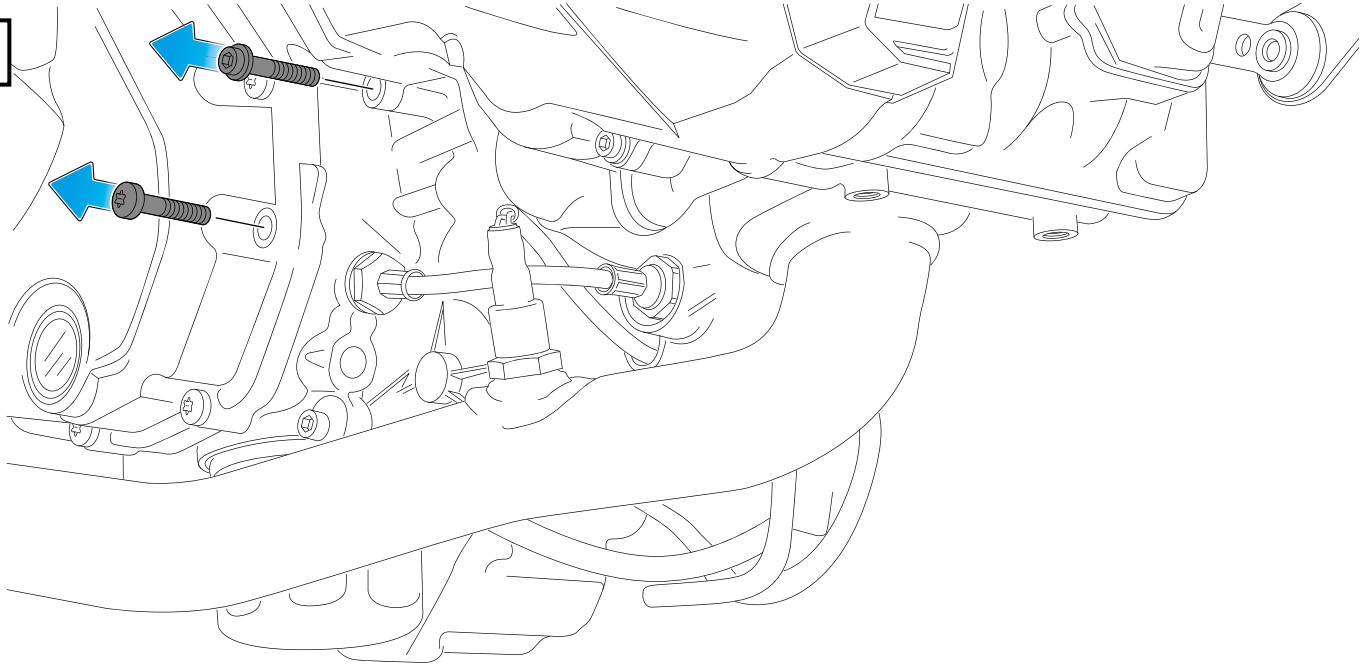

DUCATI MONSTER 937 '21-

M O U N T I N G I N S T R U C T I O N S

REF 20714

QUILLA / ENGINE SPOILER

ID	PIEZA/PART	DESCRIPCIÓN	DESCRIPTION	QTY	REF
1		Quilla lateral derecho (ABS)	Engine spoiler right side (ABS)	1	20714C/JM3
2		Quilla lateral izquierda (ABS)	Engine spoiler left side (ABS)	1	20714C/JM3
3		Quilla central Superior (Aluminio)	Upper central engine spoiler (aluminum)	1	SOPOR6P4CS20714
4		Quilla central Inferior (Aluminio)	Lower central engine spoiler (aluminum)	1	SOPOR6P4CI20714
5		Soporte rosca inferior (Aluminio)	Lower nut support (aluminum)	1	SOPOR6P4RI20714
6		Soporte izquierdo (Aluminio)	Left support (aluminum)	1	SOPOR6P4L-20714
7		Soporte central (Aluminio)	Central support (aluminum)	1	SOPOR6P4C-20714
8		Soporte derecho (Aluminio)	Right suport (aluminum)	1	SOPOR6P4R-20714
9		Tornillo M6x16 Ø14 ISO 7380	M6x16 Ø14 ISO 7380 Allen screw	2	TORNI-I7380-403
10		Tornillo M4x16 Ø9 ISO 7380	M4x16 Ø9 ISO 7380 Allen screw	7	TORNIAI7380-310
11		Arandela de nylon M4x0,5	M4 nylon washer	7	ARNV00000000311
12		Silentblock M4	M4 silentblock	6	SILENBTM4---062
13		Silentblock Ø9 xØ6 x8mm	Ø9 xØ6 x8mm Silentblock	6	AROPASACABLES-1
14		Casquillo con valona Ø12xØ6,8x7,3	Ø12xØ6,8x7,3 Bush with flange	6	CASQUI-1A---750
15		Tornillo Allen M5x16 Ø11 ISO 7380	M5x16 Ø11 ISO 7380 Allen screw	6	TORNI-I7380-493
16		Tapón tornillo M5 ISO 7380	M5 ISO 7380 screw cap	6	TAPON-----85

DUCATI MONSTER 937 '21-

INSTRUCCIONES DE MONTAJE - MOUNTING INSTRUCTIONS - MONTAGEANLEITUNG

1

**DISASSEMBLY
DESMONTAJE**

2

**ASSEMBLY
MONTAJE**

A PIEZA ORIGINAL
ORIGINAL PART

DUCATI MONSTER 937 '21-

INSTRUCCIONES DE MONTAJE - MOUNTING INSTRUCTIONS - MONTAGEANLEITUNG

3

ASSEMBLY
MONTAJE

4

ASSEMBLY
MONTAJE

A PIEZA ORIGINAL
ORIGINAL PART

DUCATI MONSTER 937 '21-

INSTRUCCIONES DE MONTAJE - MOUNTING INSTRUCTIONS - MONTAGEANLEITUNG