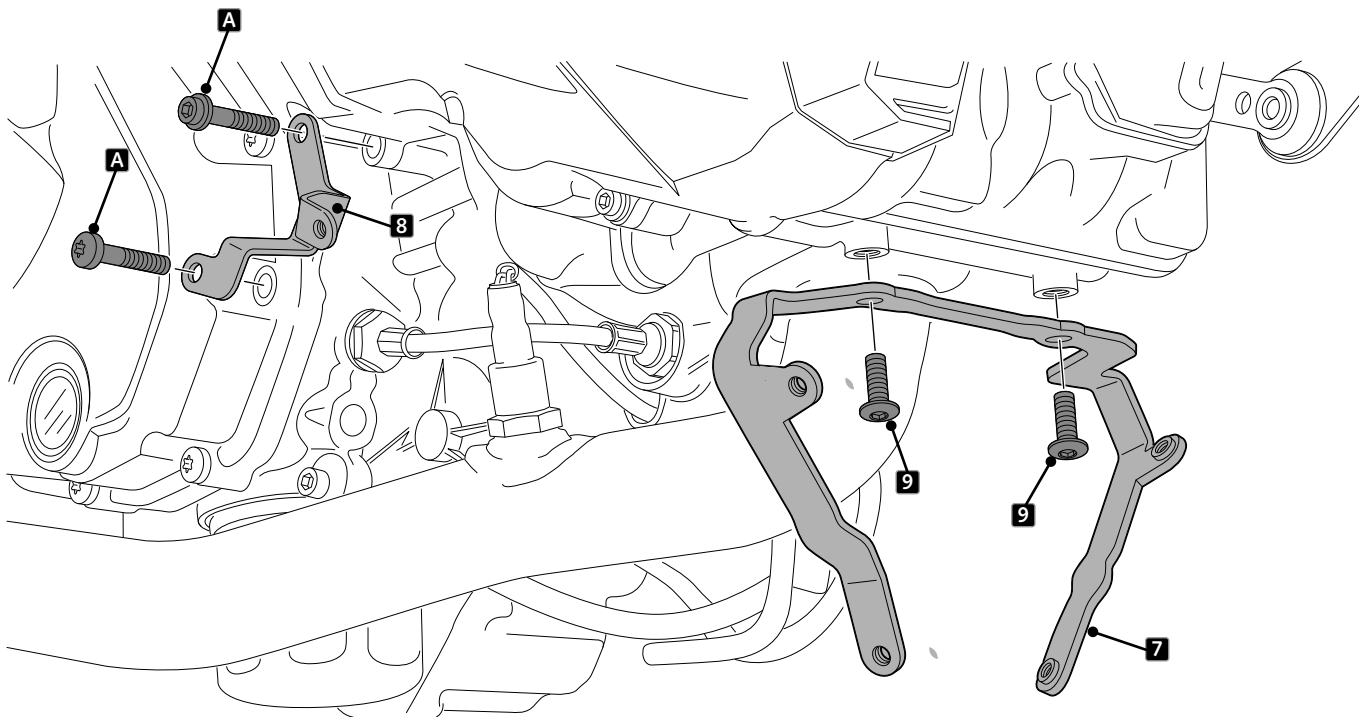

DUCATI MONSTER 937 '21-

M O U N T I N G I N S T R U C T I O N S

REF 20714

QUILLA / ENGINE SPOILER

ID	PIEZA/PART	DESCRIPCIÓN	DESCRIPTION	QTY	REF
1		Quilla lateral derecho (ABS)	Engine spoiler right side (ABS)	1	20714C/JM3
2		Quilla lateral izquierda (ABS)	Engine spoiler left side (ABS)	1	20714C/JM3
3		Quilla central Superior (Aluminio)	Upper central engine spoiler (aluminum)	1	SOPOR6P4CS20714
4		Quilla central Inferior (Aluminio)	Lower central engine spoiler (aluminum)	1	SOPOR6P4CI20714
5		Soporte rosca inferior (Aluminio)	Lower nut support (aluminum)	1	SOPOR6P4RI20714
6		Soporte izquierdo (Aluminio)	Left support (aluminum)	1	SOPOR6P4L-20714
7		Soporte central (Aluminio)	Central support (aluminum)	1	SOPOR6P4C-20714
8		Soporte derecho (Aluminio)	Right suport (aluminum)	1	SOPOR6P4R-20714
9		Tornillo M6x16 Ø14 ISO 7380	M6x16 Ø14 ISO 7380 Allen screw	2	TORNI-I7380-403
10		Tornillo M4x16 Ø9 ISO 7380	M4x16 Ø9 ISO 7380 Allen screw	7	TORNIAI7380-310
11		Arandela de nylon M4x0,5	M4 nylon washer	7	ARNV00000000311
12		Silentblock M4	M4 silentblock	6	SILENBTM4---062
13		Silentblock Ø9 xØ6 x8mm	Ø9 xØ6 x8mm Silentblock	6	AROPASACABLES-1
14		Casquillo con valona Ø12xØ6,8x7,3	Ø12xØ6,8x7,3 Bush with flange	6	CASQUI-1A---750
15		Tornillo Allen M5x16 Ø11 ISO 7380	M5x16 Ø11 ISO 7380 Allen screw	6	TORNI-I7380-493
16		Tapón tornillo M5 ISO 7380	M5 ISO 7380 screw cap	6	TAPON-----85

DUCATI MONSTER 937 '21-

INSTRUCCIONES DE MONTAJE - MOUNTING INSTRUCTIONS - MONTAGEANLEITUNG

1

**DISASSEMBLY
DESMONTAJE**

2

**ASSEMBLY
MONTAJE**

A PIEZA ORIGINAL
ORIGINAL PART

DUCATI MONSTER 937 '21-

INSTRUCCIONES DE MONTAJE - MOUNTING INSTRUCTIONS - MONTAGEANLEITUNG

3

ASSEMBLY
MONTAJE

4

ASSEMBLY
MONTAJE

A PIEZA ORIGINAL
ORIGINAL PART

DUCATI MONSTER 937 '21-

INSTRUCCIONES DE MONTAJE - MOUNTING INSTRUCTIONS - MONTAGEANLEITUNG