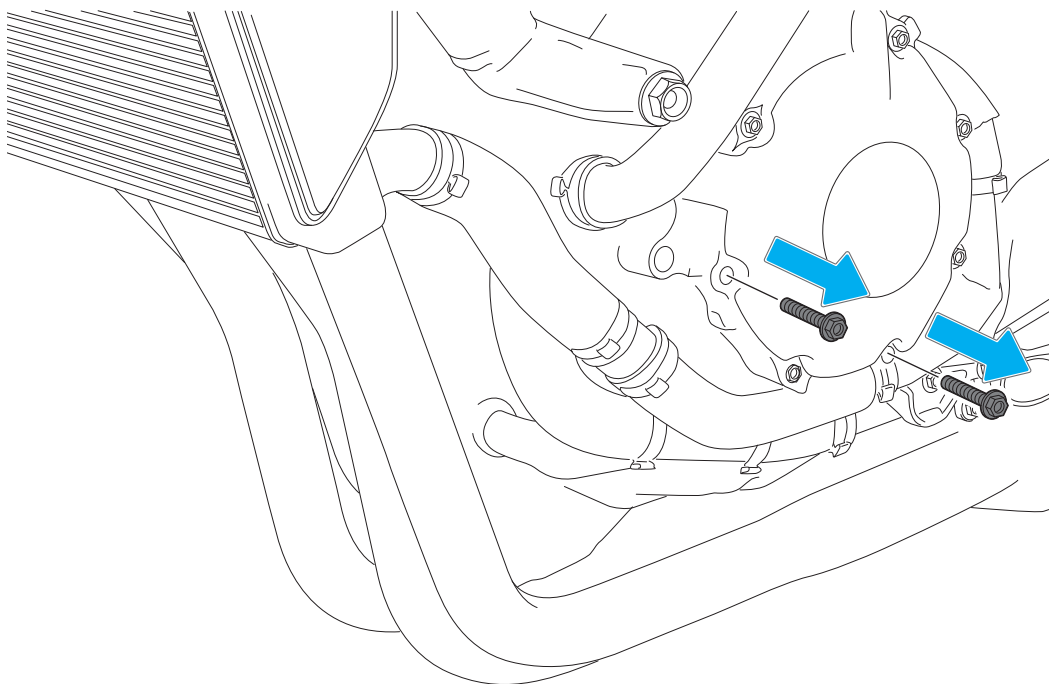

HONDA CB1000R NEO SPORTS CAFÉ '21 -

INSTRUCCIONES DE MONTAJE - MOUNTING INSTRUCTIONS - MONTAGEANLEITUNG

3

DISASSEMBLY
DESMONTAJE