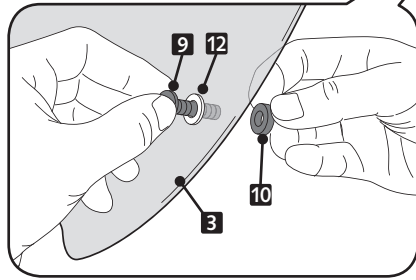

HONDA CB1000R NEO SPORTS CAFÉ '21 -

INSTRUCCIONES DE MONTAJE - MOUNTING INSTRUCTIONS - MONTAGEANLEITUNG

5

**ASSEMBLY
MONTAJE**

6

**ASSEMBLY
MONTAJE**