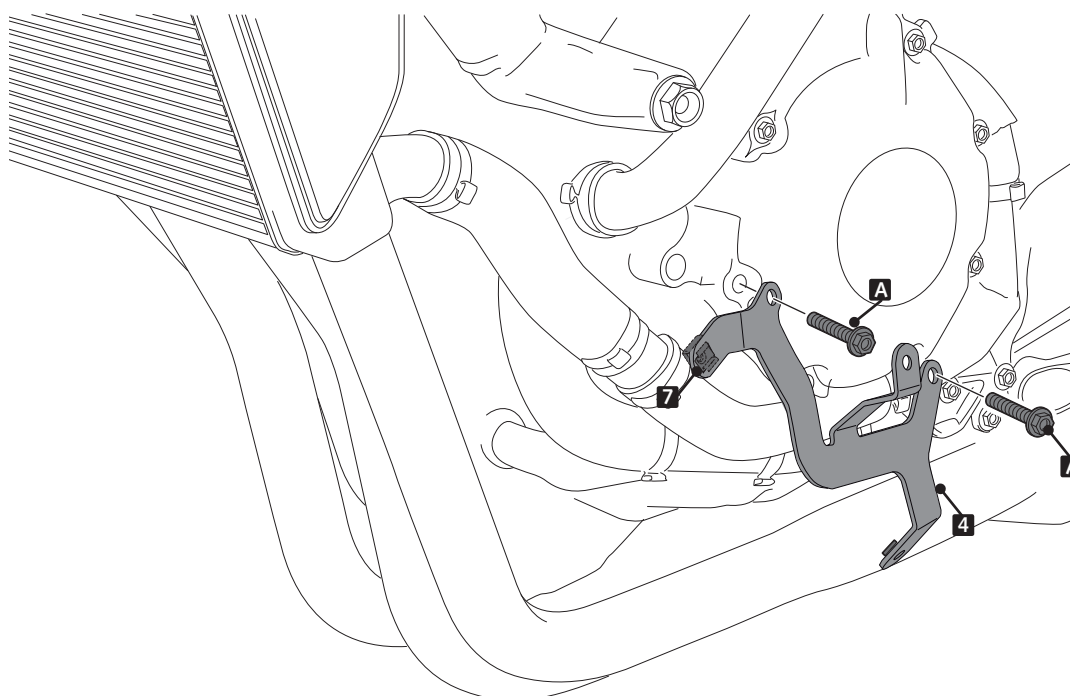

4

ASSEMBLY
MONTAJE