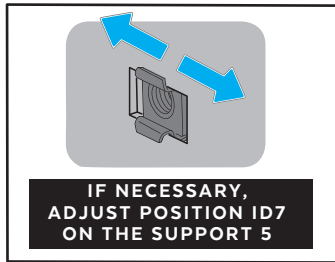

HONDA CB1000R NEO SPORTS CAFÉ '21 -

INSTRUCCIONES DE MONTAJE - MOUNTING INSTRUCTIONS - MONTAGEANLEITUNG

5

**ASSEMBLY
MONTAJE**

6

**ASSEMBLY
MONTAJE**