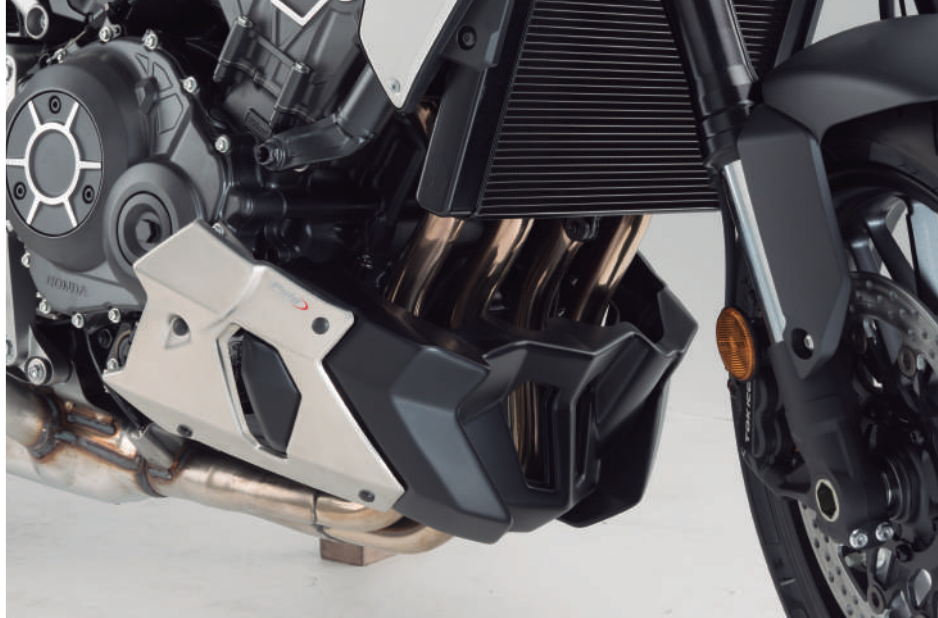

# HONDA CB1000R NEO SPORTS CAFÉ '21 -

REF 21327

ENGINE SPOILER

1 Person

30 min

EASY

Nº 8

ALLEN

Nº 3  
Nº 4

ID	PIEZA/PART	DESCRIPCIÓN	DESCRIPTION	QTY	REF
1		Quilla derecha	Right engine spoiler	1	SOPEMB2P-8-9746
2		Quilla izquierda	Left engine spoiler	1	SOPEMB2P-8-9746
3		Quilla central	Central engine spoiler	1	9746J/CM3
4		Soporte izquierdo (L)	Left support (L)	1	SOP3P2-L--21327
5		Soporte superior derecho (R1)	Upper right support (R1)	1	SOP3P2-R1-21327
6		Soporte inferior derecho (R2)	Lower right support (R2)	1	SOP3P2-R2-21327
7		Tuerca enjaulada de aluminio M5 (se suministra montada)	Lock nut M5 (supplied mounted)	2	TUERCAJFM5-0373
8		Silentblock M5	M5 silentblock	4	SILENBTM5-046/1
9		Tornillo Allen M5x11 Ø11 ISO 7380	M5x11 Ø11 ISO 7380 Allen Screw	4	TORNI-AI----520
10		Arandela de goma Ø4,5 x Ø11 x 2mm	Ø4,5 x Ø11 x 2mm rubber washer	4	ARAND-EPDM--722
11		Tornillo Allen M5x16 Ø11 ISO 7380	M5x16 Ø11 ISO 7380 Allen Screw	6	TORNI-I7380-493
12		Arandela de Nylon M5x1	M5x1 Nylon washer	8	ARNV00000000245
13		Tapón M5 ISO 7380	M5 ISO 7380 screw cap	8	TAPON-----85
14		Silentblock Ø12x Ø6 x 9	Ø12x Ø6 x 9 silentblock	2	AROPASACABLES-1
15		Casquillo con valona Ø12 x Ø6,8 x 7,3	Ø12 x Ø6.8 x 7,3 Bush with flange	2	CASQUI-1A--750