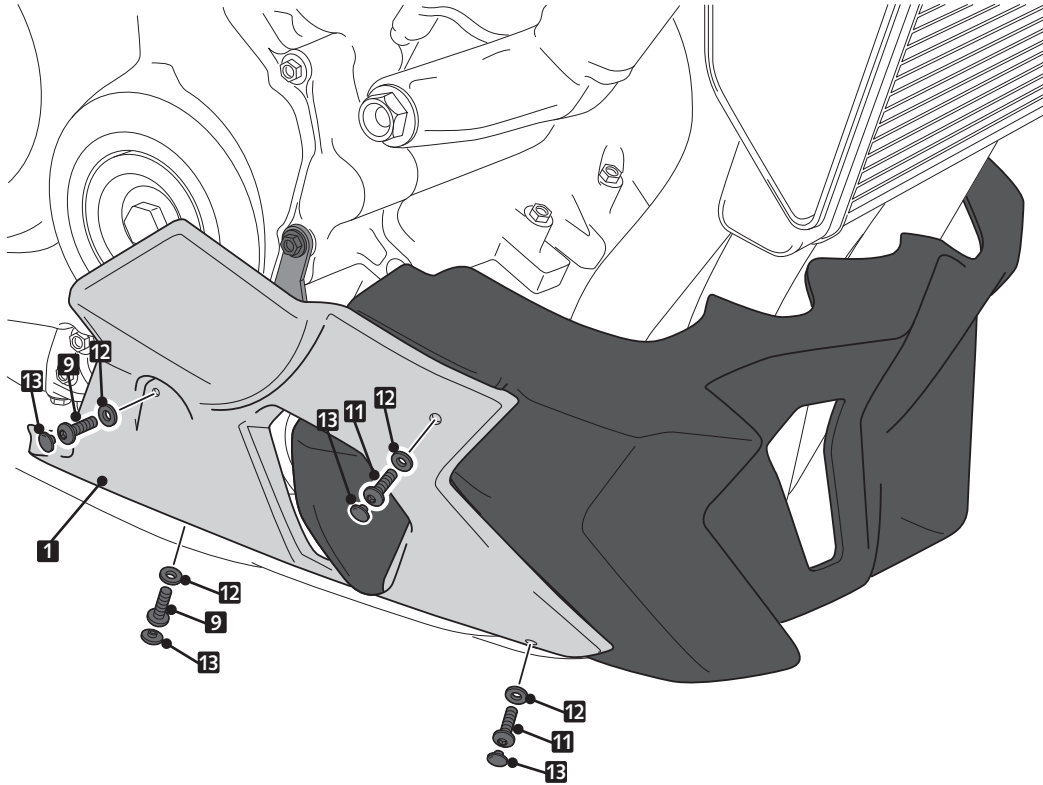

HONDA CB1000R NEO SPORTS CAFÉ '21-

INSTRUCCIONES DE MONTAJE - MOUNTING INSTRUCTIONS - MONTAGEANLEITUNG

7

ASSEMBLY
MONTAJE