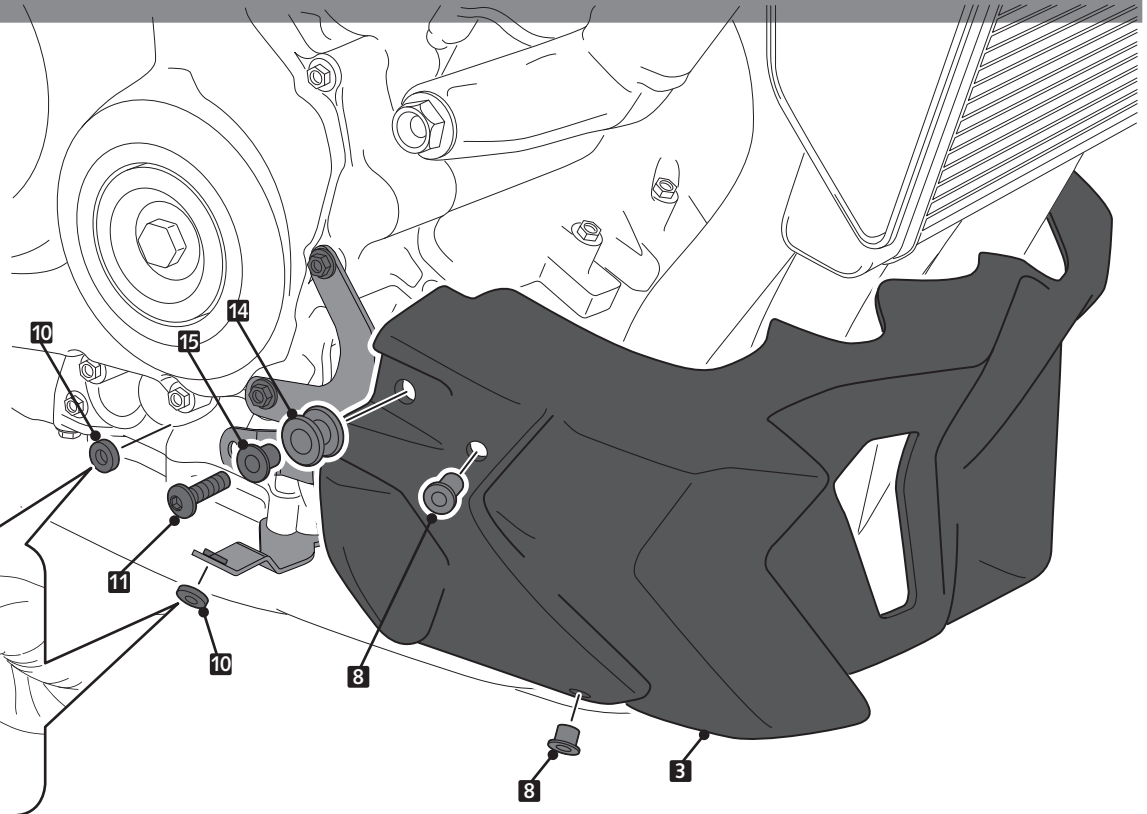

HONDA CB1000R NEO SPORTS CAFÉ '21 -

INSTRUCCIONES DE MONTAJE - MOUNTING INSTRUCTIONS - MONTAGEANLEITUNG

5

**ASSEMBLY
MONTAJE**

6

**ASSEMBLY
MONTAJE**