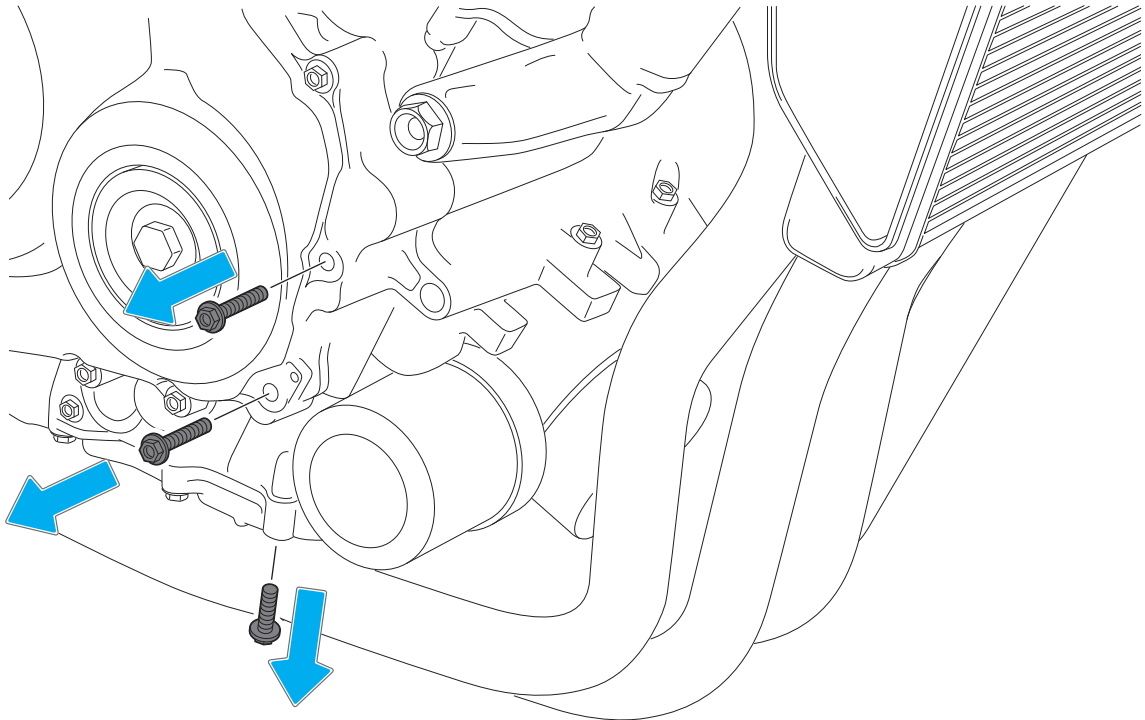

HONDA CB1000R NEO SPORTS CAFÉ '21 -

INSTRUCCIONES DE MONTAJE - MOUNTING INSTRUCTIONS - MONTAGEANLEITUNG

1

DISASSEMBLY
DESMONTAJE

2

ASSEMBLY
MONTAJE