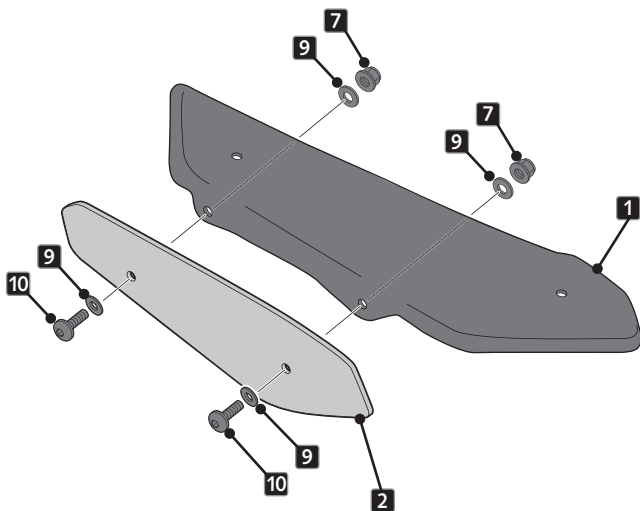

KAWASAKI ZZR 1400 '06 - '12

M O U N T I N G I N S T R U C T I O N S

REF 20569

ALERONES DOWNFORCE SPORT / DOWNFORCE SPORT SPOILER

ALLEN
Nº 2,5
Nº 3
Nº 4

ID	PIEZA/PART	DESCRIPCIÓN	DESCRIPTION	QTY	REF
1		Base alerón derecha	Right main plain spoiler	1	10818
2		Winglet azul/negro/rojo/naranja/verde derecho	Right blue/black/red/orange/green winglet	1	3692N/A/R/T/V
3		Base alerón izquierda	Left main plain spoiler	1	10818
4		Winglet azul/negro/rojo/naranja/verde izquierdo	Left blue/black/red/orange/green winglet	1	3692N/A/R/T/V
5		Soporte metálico derecho	Right metal suport	1	SOPOR2P2-R20569
6		Soporte metálico izquierdo	Left metal suport	1	SOPOR2P2-L20569
7		Tuerca autoblocante M4	M4 Locking nut	4	TUERCAE985-0290
8		Arandela de goma Ø4,5 x Ø11 x 2mm	Ø4,5 x Ø11 x 2mm Rubber washer	4	ARAND-EPDM--722
9		Arandela de nylon M4x0,5	M4x0,5 nylon washer	8	ARNV00000000311
10		Tornillo M4x12 Ø9 ISO 7380	M4x12 Ø9 ISO 7380 Allen screw	4	TORNI-I7380-800
11		Arandela de goma Ø4,5 x Ø14 x 4mm	Ø4,5 x Ø14 x 4mm Rubber washer	4	ARAND-GD13D5X4-
12		Tornillo Allen M5x20 Ø11 ISO 7380	M5x20 Ø11 ISO 7380 Allen screw	4	TORNI-I7380-730
13		Tapón tornillo M5 ISO 7380	M5 ISO 7380 Allen screw cap	4	TAPON-----85
14		Arandela de nylon M5x1	M5x1 Nylon washer	4	ARNV00000000245
15		Tornillo Allen M5x11 Ø11 ISO 7380	M5x11 Ø11 ISO 7380 Allen screw	4	TORNI-AI----520

KAWASAKI ZZR 1400 '06 - '12

INSTRUCCIONES DE MONTAJE - MOUNTING INSTRUCTIONS - MONTAGEANLEITUNG

1

DISASSEMBLY
DESMONTAJE

2

ASSEMBLY
MONTAJE

3

ASSEMBLY
MONTAJE

4

ASSEMBLY
MONTAJE