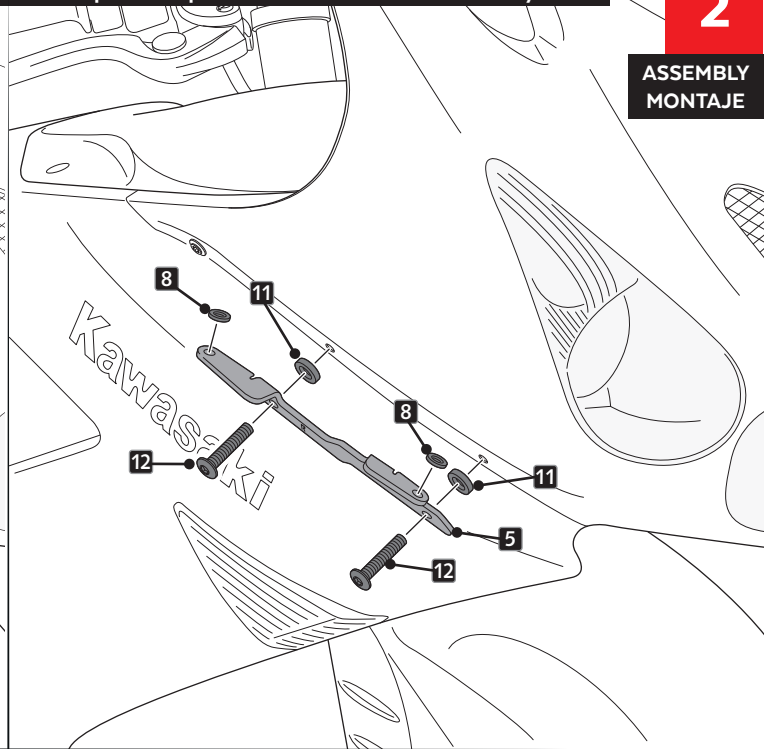

KAWASAKI ZZR 1400 '06 - '12

M O U N T I N G I N S T R U C T I O N S

REF 20569

ALERONES DOWNFORCE SPORT / DOWNFORCE SPORT SPOILER

ALLEN
Nº 2,5
Nº 3
Nº 4

ID	PIEZA/PART	DESCRIPCIÓN	DESCRIPTION	QTY	REF
1		Base alerón derecha	Right main plain spoiler	1	10818
2		Winglet azul/negro/rojo/naranja/verde derecho	Right blue/black/red/orange/green winglet	1	3692N/A/R/T/V
3		Base alerón izquierda	Left main plain spoiler	1	10818
4		Winglet azul/negro/rojo/naranja/verde izquierdo	Left blue/black/red/orange/green winglet	1	3692N/A/R/T/V
5		Soporte metálico derecho	Right metal suport	1	SOPOR2P2-R20569
6		Soporte metálico izquierdo	Left metal suport	1	SOPOR2P2-L20569
7		Tuerca autoblocante M4	M4 Locking nut	4	TUERCAE985-0290
8		Arandela de goma Ø4,5 x Ø11 x 2mm	Ø4,5 x Ø11 x 2mm Rubber washer	4	ARAND-EPDM--722
9		Arandela de nylon M4x0,5	M4x0,5 nylon washer	8	ARNV00000000311
10		Tornillo M4x12 Ø9 ISO 7380	M4x12 Ø9 ISO 7380 Allen screw	4	TORNI-I7380-800
11		Arandela de goma Ø4,5 x Ø14 x 4mm	Ø4,5 x Ø14 x 4mm Rubber washer	4	ARAND-GD13D5X4-
12		Tornillo Allen M5x20 Ø11 ISO 7380	M5x20 Ø11 ISO 7380 Allen screw	4	TORNI-I7380-730
13		Tapón tornillo M5 ISO 7380	M5 ISO 7380 Allen screw cap	4	TAPON-----85
14		Arandela de nylon M5x1	M5x1 Nylon washer	4	ARNV00000000245
15		Tornillo Allen M5x11 Ø11 ISO 7380	M5x11 Ø11 ISO 7380 Allen screw	4	TORNI-AI----520

KAWASAKI ZZR 1400 '06 - '12

INSTRUCCIONES DE MONTAJE - MOUNTING INSTRUCTIONS - MONTAGEANLEITUNG

1

DISASSEMBLY
DESMONTAJE

2

ASSEMBLY
MONTAJE

3

ASSEMBLY
MONTAJE

4

ASSEMBLY
MONTAJE