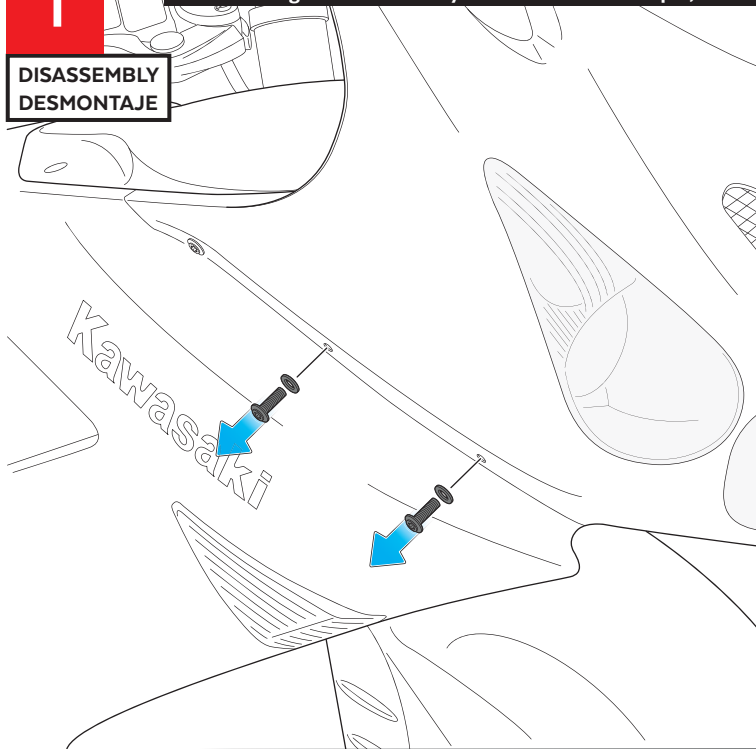

KAWASAKI ZZR 1400 '06 - '12

INSTRUCCIONES DE MONTAJE - MOUNTING INSTRUCTIONS - MONTAGEANLEITUNG

1

DISASSEMBLY
DESMONTAJE