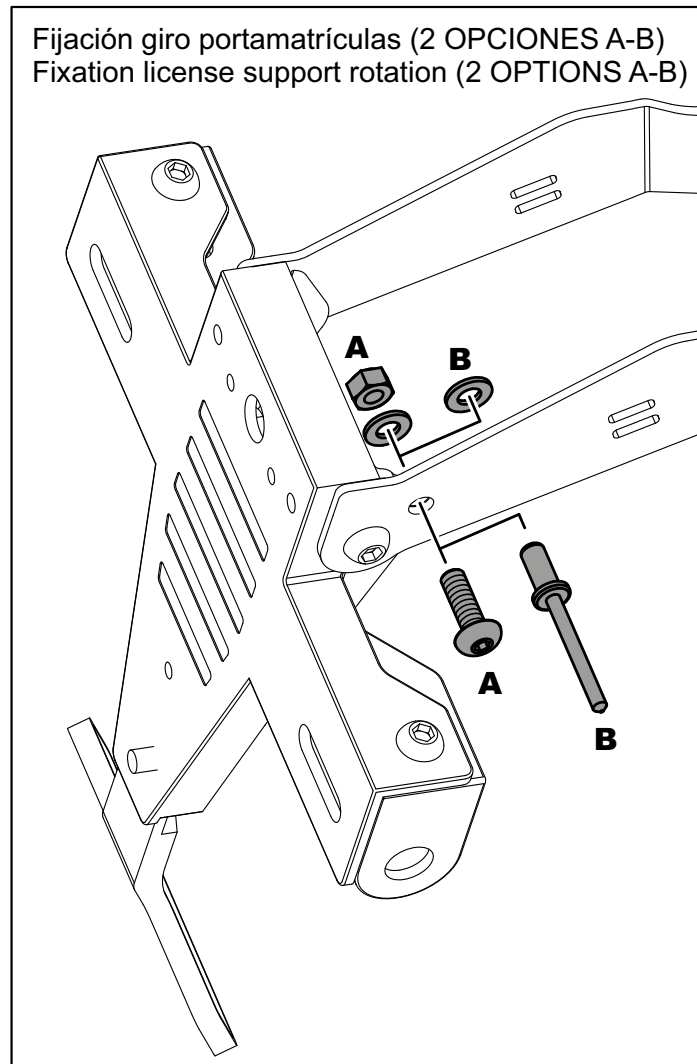

HONDA X-ADV '17-'20

REF 9706N

PORTAMATRÍCULA PARA / LICENSE SUPORT FOR / KENNZEICHENHALTER FÜR

1 Person

1 hour

DIFFICULT

ID.	PIEZA / PART	DESCRIPCIÓN	DESCRIPTION	QTY.	REF.:
1		Soporte portamatrículas	License support	1	CONJUNTO--9706N
2		Casquillo metálico (negro) Ø20x32mm	Ø20x32mm metallic spacer (black)	2	CASQU309-0-1609
3		Tornillo M6x60 DIN912 (negro)	M6x60 DIN912 screw (black)	2	TOZN00M80000194
4		Arandela M6 DIN9021	M6 DIN9021 washer	6	ARANDPD9021-037
5		Tuerca M6 DIN6923 (negro)	M6 DIN6923 nut (black)	4	TUERCAEM6G-0213
6		Tornillo M6x20 DIN912 (negro)	M6x20 DIN912 screw (black)	2	TORNI-AD912-489
7		Tornillo M8x20 DIN912 (negro)	M8x20 DIN912 screw (black)	2	TORNI-AD912-164
8		Arandela M8 DIN125/A (negro)	M8 DIN125/A washer (black)	4	ARANDPD125A-018
9		Tuerca M8 DIN6923 (negro)	M8 DIN6923 nut (black)	2	TUERCEG6923-249
10		Brida de plástico	Plastic bridle	5	BRIDAN100X2'5-N
11		Luz portamatrículas	Back light	1	5577N
12		Catadrióptico	Reflector	1	4481R

HONDA X-ADV '17-'20

INSTRUCCIONES DE MONTAJE - MOUNTING INSTRUCTIONS - MONTAGEANLEITUNG

CONSULTAR EN NUESTRA PAGINA WEB EL VIDEO DE MONTAJE DE ESTA REFERENCIA.
CONSULT OUR WEBSITE THE MOUNTING VIDEO OF THIS REFERENCE.