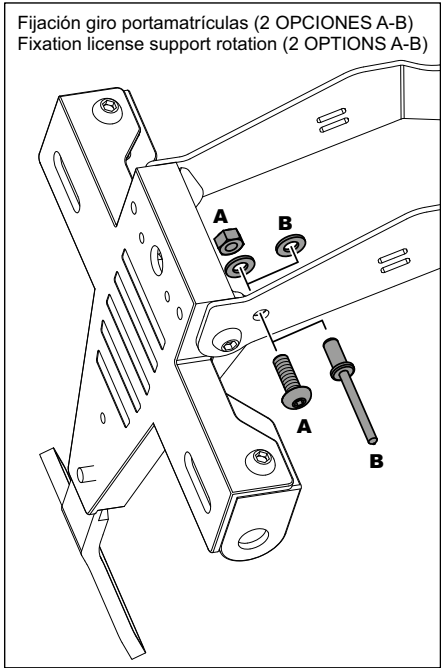

YAMAHA MT125 '20

REF 3884N

PORTAMATRÍCULA / LICENSE SUPPORT / KENNZEICHENHALTER

1 Person

1 hour

INTERMEDIATE

ID.	PIEZA / PART	DESCRIPCIÓN	DESCRIPTION	QTY.	REF.:
1		Soporte portamatrículas	License support	1	CONJUNTO REF.3884
2		Tornillo M6x20 DIN1001 (negro)	M6x20 DIN1001 screw (black)	4	TORNI-I7380-404
3		Arandela M6 DIN9021	M6 DIN9021 washer	4	ARANDPD9021-037
4		Tuerca M6 DIN6923 (negro)	M6 DIN6923 nut (black)	4	TUERCAEM6G-0213
5		Tornillo M5x10 DIN1001 (negro)	M5x10 DIN1001 screw (black)	1	TORNI-I7380-536
6		Arandela nylon M5	M5 nylon washer	1	ARNV00000000245
7		Tuerca M5 DIN985	M5 DIN985 nut	1	TUERCA-D985-535
8		Brida de plástico	Plastic bridle	5	BRIDAN100X2'5-N
9		Luz portamatrículas	Back light	1	5577N
10		Catadrióptico	Reflector	1	4481R

YAMAHA MT125 '20

REF 3884N

INSTRUCCIONES DE MONTAJE - MOUNTING INSTRUCTIONS - MONTAGEANLEITUNG

A Piezas originales
Original parts

**CONSULTAR EN NUESTRA PAGINA WEB LA DISPONIBILIDAD DEL VIDEO DE MONTAJE DE ESTA REFERENCIA.
CONSULT OUR WEBSITE THE VIDEO MOUNT AVAILABILITY OF THIS REFERENCE.**