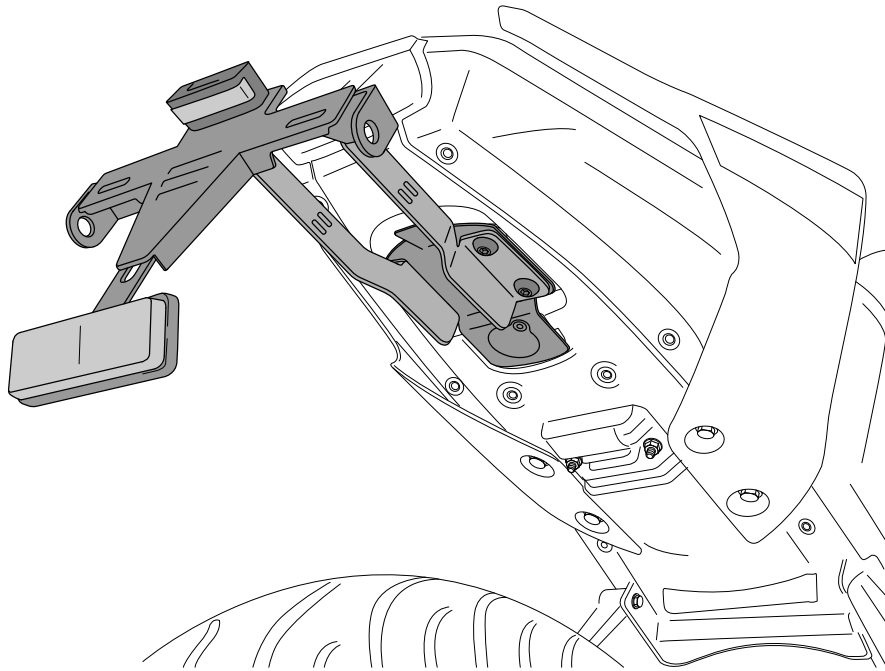

YAMAHA MT125 '20

REF 3884N

PORTAMATRÍCULA / LICENSE SUPPORT / KENNZEICHENHALTER

1 Person

1 hour

INTERMEDIATE

ID.	PIEZA / PART	DESCRIPCIÓN	DESCRIPTION	QTY.	REF.:
1		Soporte portamatrículas	License support	1	CONJUNTO REF.3884
2		Tornillo M6x20 DIN1001 (negro)	M6x20 DIN1001 screw (black)	4	TORNI-I7380-404
3		Arandela M6 DIN9021	M6 DIN9021 washer	4	ARANDPD9021-037
4		Tuerca M6 DIN6923 (negro)	M6 DIN6923 nut (black)	4	TUERCAEM6G-0213
5		Tornillo M5x10 DIN1001 (negro)	M5x10 DIN1001 screw (black)	1	TORNI-I7380-536
6		Arandela nylon M5	M5 nylon washer	1	ARNV00000000245
7		Tuerca M5 DIN985	M5 DIN985 nut	1	TUERCA-D985-535
8		Brida de plástico	Plastic bridle	5	BRIDAN100X2'5-N
9		Luz portamatrículas	Back light	1	5577N
10		Catadrióptico	Reflector	1	4481R

YAMAHA MT125 '20

REF 3884N

INSTRUCCIONES DE MONTAJE - MOUNTING INSTRUCTIONS - MONTAGEANLEITUNG

A Piezas originales
Original parts

**CONSULTAR EN NUESTRA PAGINA WEB LA DISPONIBILIDAD DEL VIDEO DE MONTAJE DE ESTA REFERENCIA.
CONSULT OUR WEBSITE THE VIDEO MOUNT AVAILABILITY OF THIS REFERENCE.**