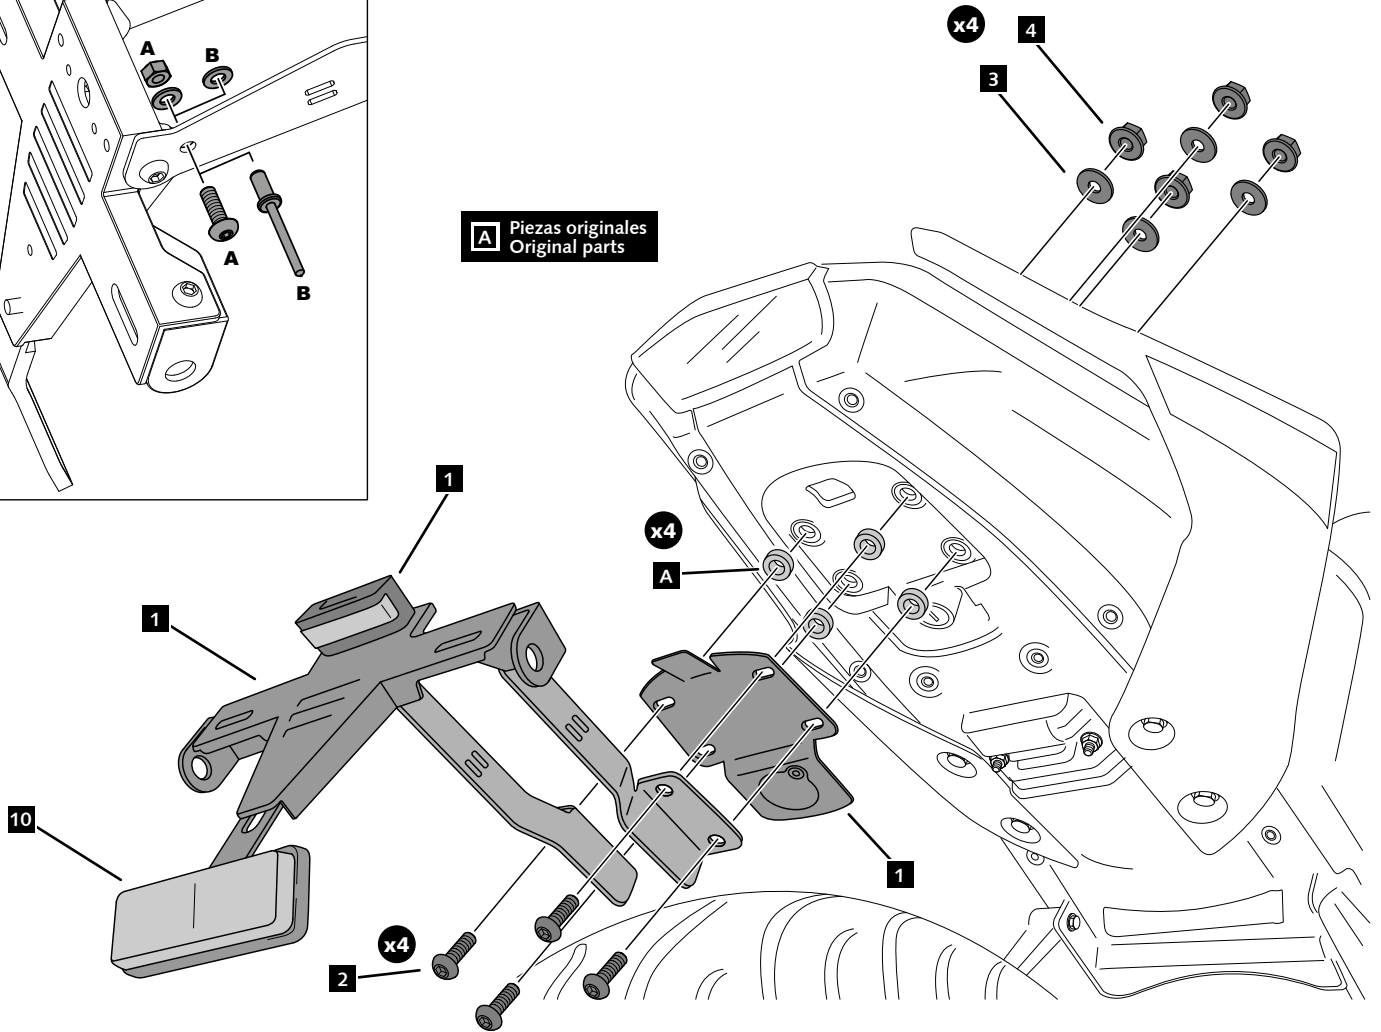

YAMAHA MT125 '20

REF 3884N

PORTAMATRÍCULA / LICENSE SUPPORT / KENNZEICHENHALTER

1 Person

1 hour

INTERMEDIATE

ID.	PIEZA / PART	DESCRIPCIÓN	DESCRIPTION	QTY.	REF.:
1		Soporte portamatrículas	License support	1	CONJUNTO REF.3884
2		Tornillo M6x20 DIN1001 (negro)	M6x20 DIN1001 screw (black)	4	TORNI-I7380-404
3		Arandela M6 DIN9021	M6 DIN9021 washer	4	ARANDPD9021-037
4		Tuerca M6 DIN6923 (negro)	M6 DIN6923 nut (black)	4	TUERCAEM6G-0213
5		Tornillo M5x10 DIN1001 (negro)	M5x10 DIN1001 screw (black)	1	TORNI-I7380-536
6		Arandela nylon M5	M5 nylon washer	1	ARNV00000000245
7		Tuerca M5 DIN985	M5 DIN985 nut	1	TUERCA-D985-535
8		Brida de plástico	Plastic bridle	5	BRIDAN100X2'5-N
9		Luz portamatrículas	Back light	1	5577N
10		Catadrióptico	Reflector	1	4481R

YAMAHA MT125 '20

REF 3884N

INSTRUCCIONES DE MONTAJE - MOUNTING INSTRUCTIONS - MONTAGEANLEITUNG

A Piezas originales
Original parts

**CONSULTAR EN NUESTRA PAGINA WEB LA DISPONIBILIDAD DEL VIDEO DE MONTAJE DE ESTA REFERENCIA.
CONSULT OUR WEBSITE THE VIDEO MOUNT AVAILABILITY OF THIS REFERENCE.**