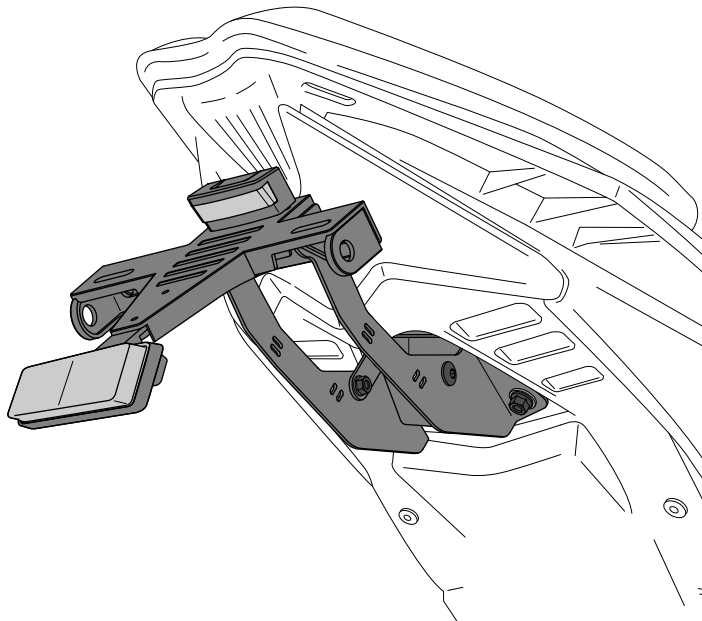

APRILIA RS660 '21

REF 20605N

PORTAMATRÍCULA / LICENSE SUPPORT / KENNZEICHENHALTER

1 Person

1 hour

INTERMEDIATE

CONSULTAR EN NUESTRA PAGINA WEB LA
DISPONIBILIDAD DEL VIDEO DE MONTAJE DE
ESTA REFERENCIA.
CONSULT OUR WEBSITE THE VIDEO MOUNT
AVAILABILITY OF THIS REFERENCE.