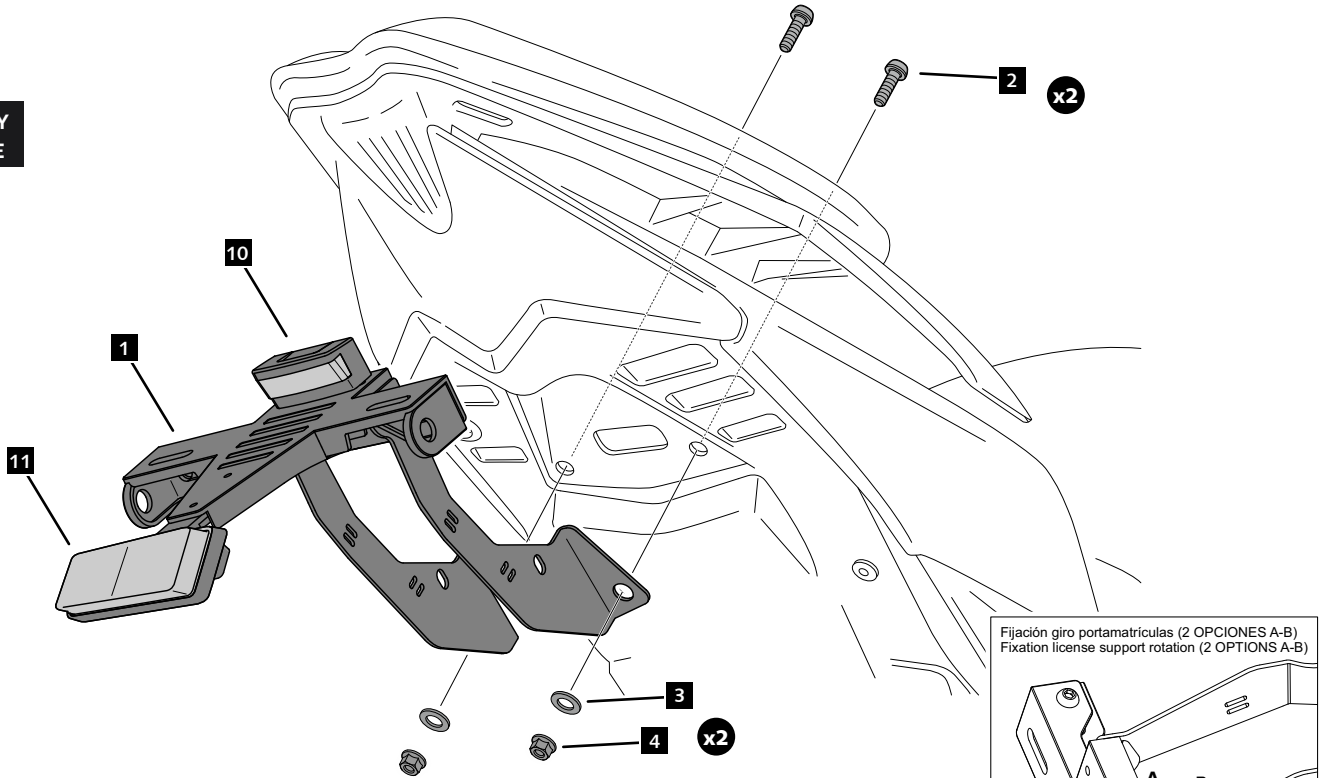

APRILIA RS660 '21

REF
20605N

INSTRUCCIONES DE MONTAJE - MOUNTING INSTRUCTIONS - MONTAGEANLEITUNG

1

ASSEMBLY
MONTAJE