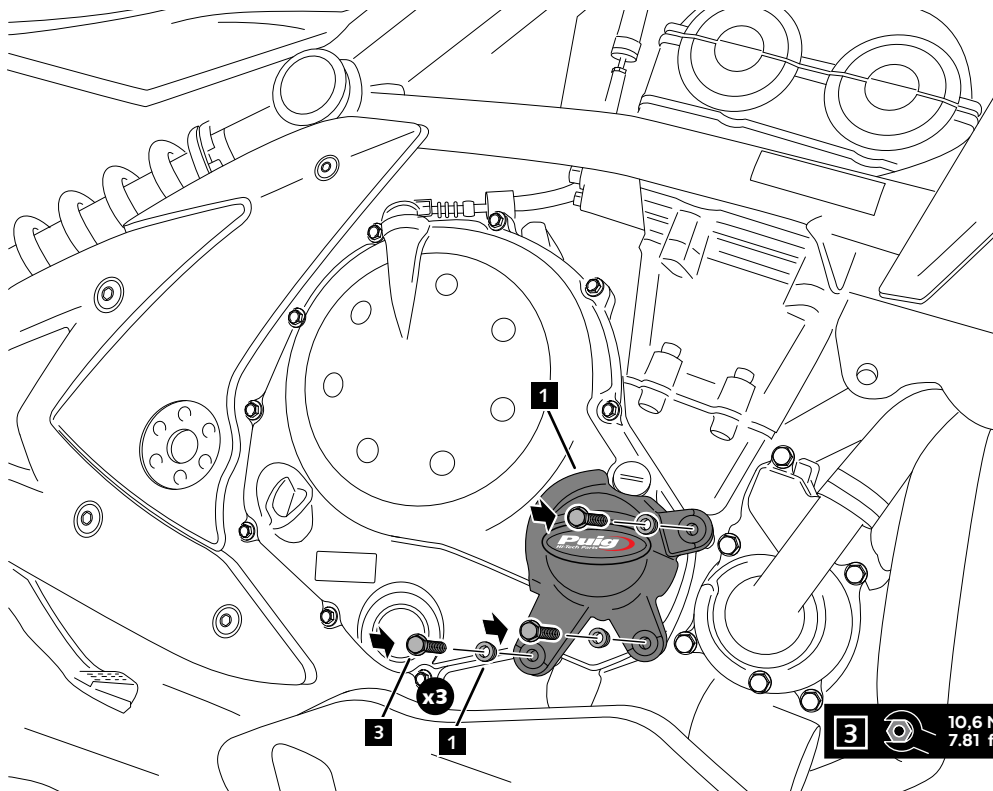

2

**ASSEMBLY
MONTAJE**