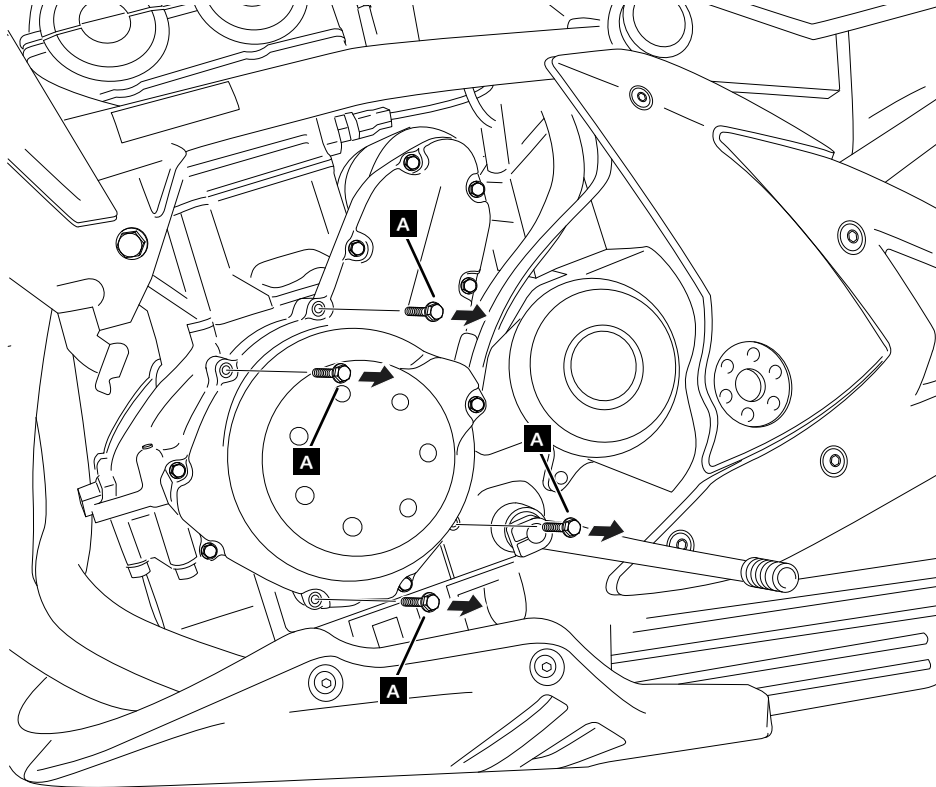

KAWASAKI ER-6N '06-'16

M O U N T I N G I N S T R U C T I O N S

REF 20134N

TAPA ALTERNADOR / ALTERNATOR COVER

ID.	PIEZA / PART	DESCRIPCIÓN	DESCRIPTION	QTY.	REF.:
1		Tapa alternador	Alternator cover	1	CONJUNTO--20134N
2		Tornillo M6x40 DIN6921	DIN6921 M6x40 screw	3	-
3		Tornillo M6x50 DIN6921	DIN6921 M6x50 screw	1	-

1

**DISASSEMBLY
DESMONTAJE**

A Tornillería original
Original screws

2

**ASSEMBLY
MONTAJE**

2-3

12 Nm - Par de apriete
8.85 ft lb - Tightening torque

KAWASAKI ER-6N '06-'16

M O U N T I N G I N S T R U C T I O N S

REF 20134N

TAPA EMGRAGUE / CLUTCH COVER

ID.	PIEZA / PART	DESCRIPCIÓN	DESCRIPTION	QTY.	REF.:
1		Tapa embrague 1	Clutch cover 1	1	CONJUNTO--20134N
2		Tapa embrague 2	Clutch cover 2	1	CONJUNTO--20134N
3		Tornillo M6x40 DIN6921	M6x40 DIN6921 screw	6	-