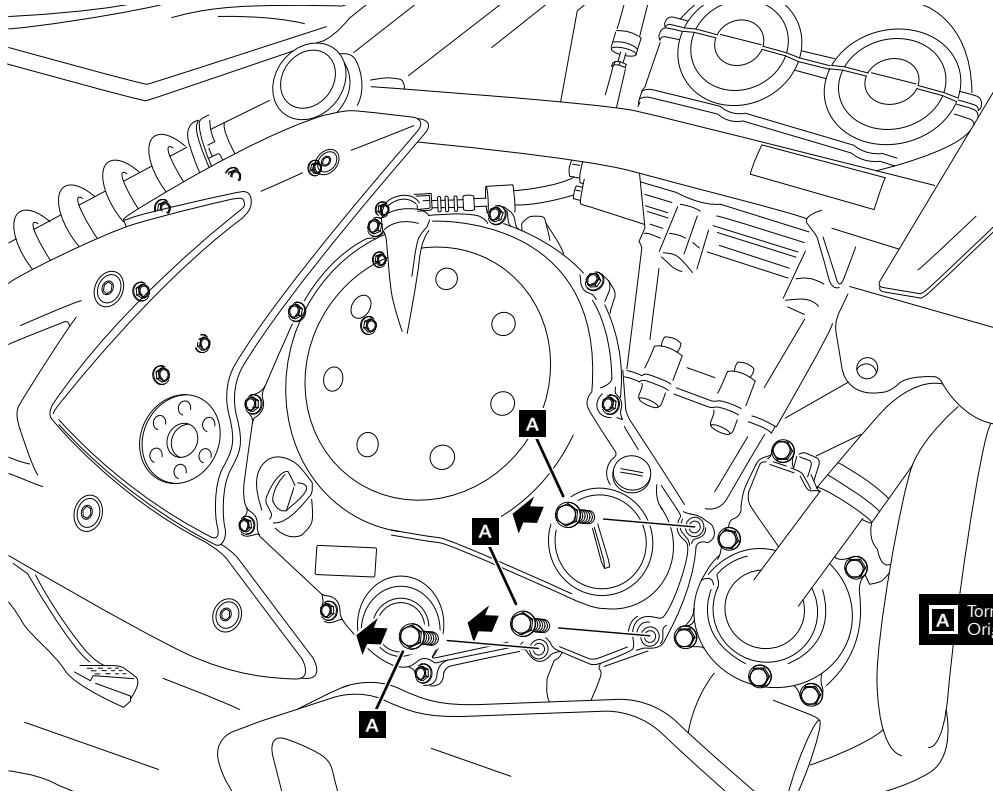

KAWASAKI ER-6N '06-'16

REF 20134N

INSTRUCCIONES DE MONTAJE - MOUNTING INSTRUCTIONS - MONTAGEANLEITUNG

1

**DISASSEMBLY
DESMONTAJE**