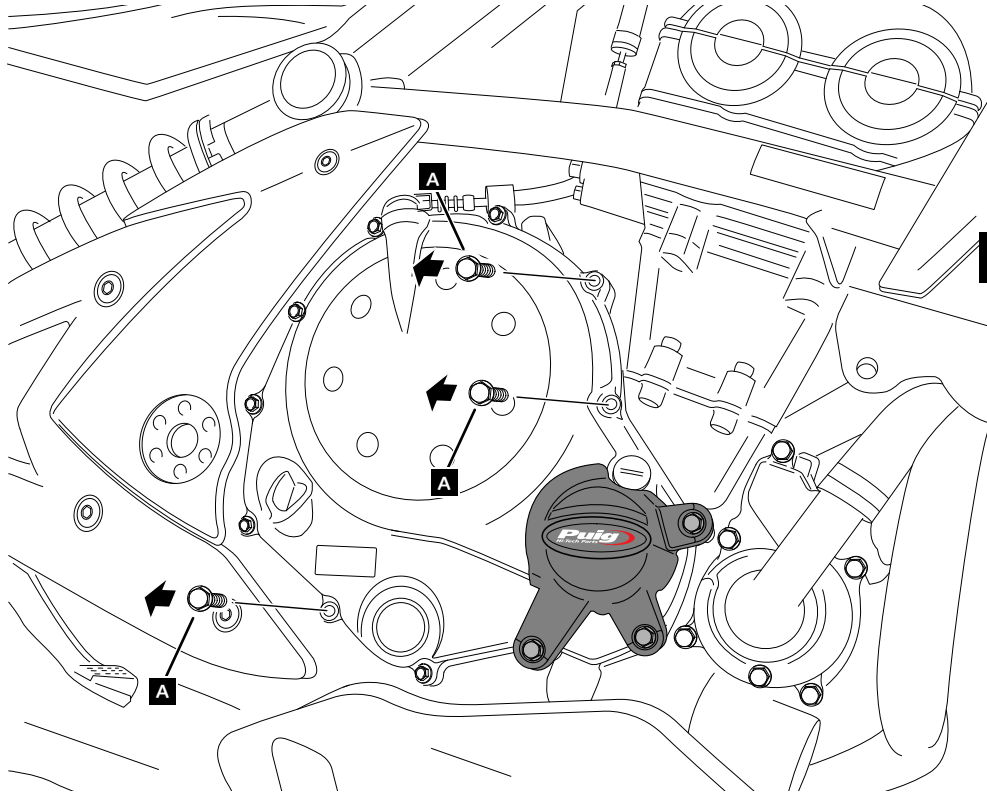

KAWASAKI ER-6N '06-'16

REF 20134N

INSTRUCCIONES DE MONTAJE - MOUNTING INSTRUCTIONS - MONTAGEANLEITUNG

3

**DISASSEMBLY
DESMONTAJE**