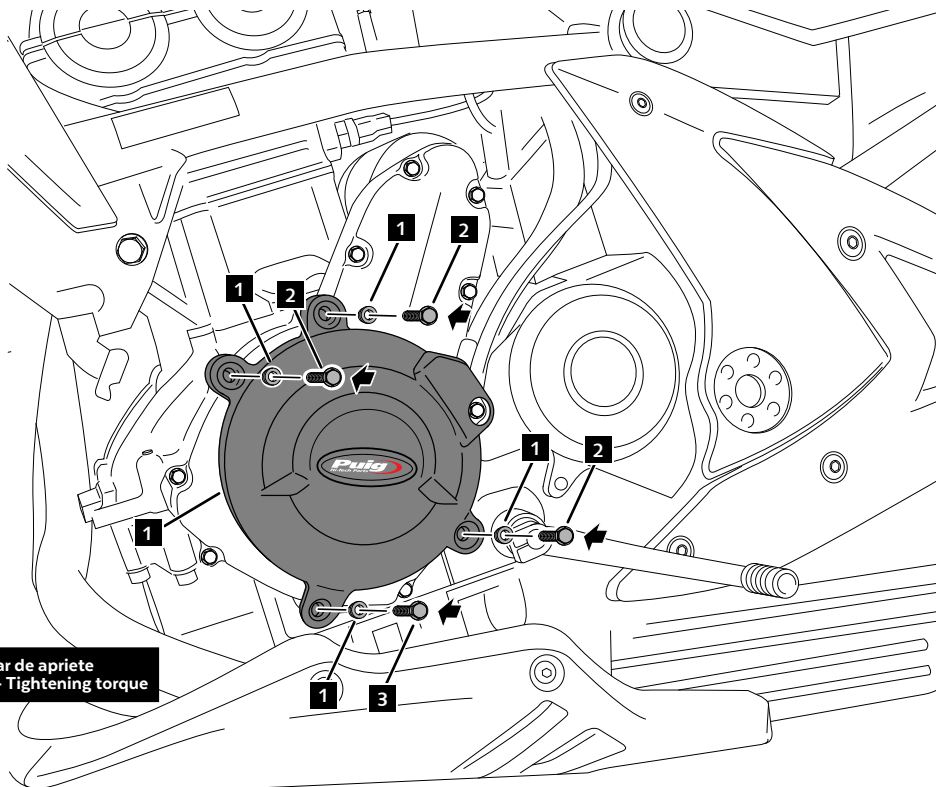

KAWASAKI ER-6N '06-'16

M O U N T I N G I N S T R U C T I O N S

REF 20134N

TAPA ALTERNADOR / ALTERNATOR COVER

ID.	PIEZA / PART	DESCRIPCIÓN	DESCRIPTION	QTY.	REF.:
1		Tapa alternador	Alternator cover	1	CONJUNTO--20134N
2		Tornillo M6x40 DIN6921	DIN6921 M6x40 screw	3	-
3		Tornillo M6x50 DIN6921	DIN6921 M6x50 screw	1	-

1

**DISASSEMBLY
DESMONTAJE**

A Tornillería original
Original screws

2

**ASSEMBLY
MONTAJE**

2-3

12 Nm - Par de apriete
8.85 ft lb - Tightening torque

KAWASAKI ER-6N '06-'16

M O U N T I N G I N S T R U C T I O N S

REF 20134N

TAPA EMGRAGUE / CLUTCH COVER

ID.	PIEZA / PART	DESCRIPCIÓN	DESCRIPTION	QTY.	REF.:
1		Tapa embrague 1	Clutch cover 1	1	CONJUNTO--20134N
2		Tapa embrague 2	Clutch cover 2	1	CONJUNTO--20134N
3		Tornillo M6x40 DIN6921	M6x40 DIN6921 screw	6	-