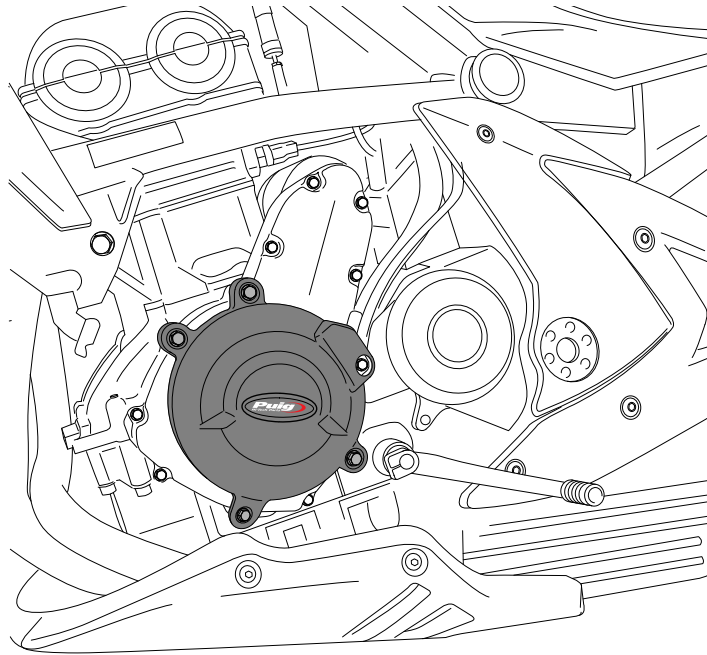

KAWASAKI ER-6N '06-'16

M O U N T I N G I N S T R U C T I O N S

REF 20134N

TAPA ALTERNADOR / ALTERNATOR COVER

ID.	PIEZA / PART	DESCRIPCIÓN	DESCRIPTION	QTY.	REF.:
1		Tapa alternador	Alternator cover	1	CONJUNTO--20134N
2		Tornillo M6x40 DIN6921	DIN6921 M6x40 screw	3	-
3		Tornillo M6x50 DIN6921	DIN6921 M6x50 screw	1	-

1

**DISASSEMBLY
DESMONTAJE**

A Tornillería original
Original screws

2

**ASSEMBLY
MONTAJE**

2-3

12 Nm - Par de apriete
8.85 ft lb - Tightening torque

KAWASAKI ER-6N '06-'16

M O U N T I N G I N S T R U C T I O N S

REF 20134N

TAPA EMGRAGUE / CLUTCH COVER

ID.	PIEZA / PART	DESCRIPCIÓN	DESCRIPTION	QTY.	REF.:
1		Tapa embrague 1	Clutch cover 1	1	CONJUNTO--20134N
2		Tapa embrague 2	Clutch cover 2	1	CONJUNTO--20134N
3		Tornillo M6x40 DIN6921	M6x40 DIN6921 screw	6	-