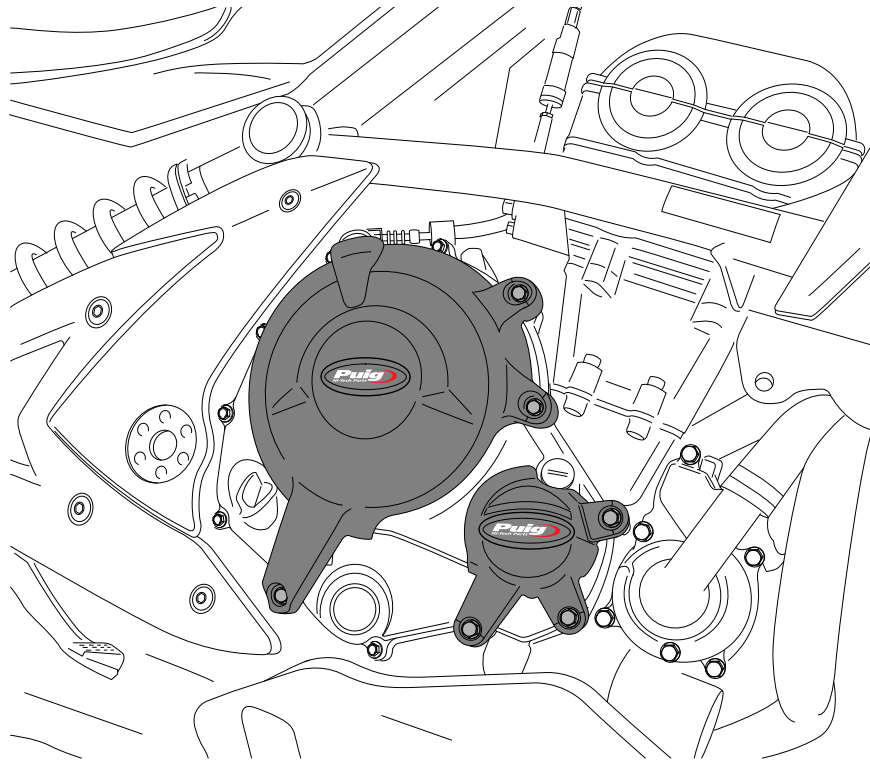

KAWASAKI ER-6N '06-'16

M O U N T I N G I N S T R U C T I O N S

REF 20134N

TAPA ALTERNADOR / ALTERNATOR COVER

ID.	PIEZA / PART	DESCRIPCIÓN	DESCRIPTION	QTY.	REF.:
1		Tapa alternador	Alternator cover	1	CONJUNTO--20134N
2		Tornillo M6x40 DIN6921	DIN6921 M6x40 screw	3	-
3		Tornillo M6x50 DIN6921	DIN6921 M6x50 screw	1	-

1

**DISASSEMBLY
DESMONTAJE**

A Tornillería original
Original screws

2

**ASSEMBLY
MONTAJE**

2-3

12 Nm - Par de apriete
8.85 ft lb - Tightening torque

KAWASAKI ER-6N '06-'16

M O U N T I N G I N S T R U C T I O N S

REF 20134N

TAPA EMGRAGUE / CLUTCH COVER

ID.	PIEZA / PART	DESCRIPCIÓN	DESCRIPTION	QTY.	REF.:
1		Tapa embrague 1	Clutch cover 1	1	CONJUNTO--20134N
2		Tapa embrague 2	Clutch cover 2	1	CONJUNTO--20134N
3		Tornillo M6x40 DIN6921	M6x40 DIN6921 screw	6	-