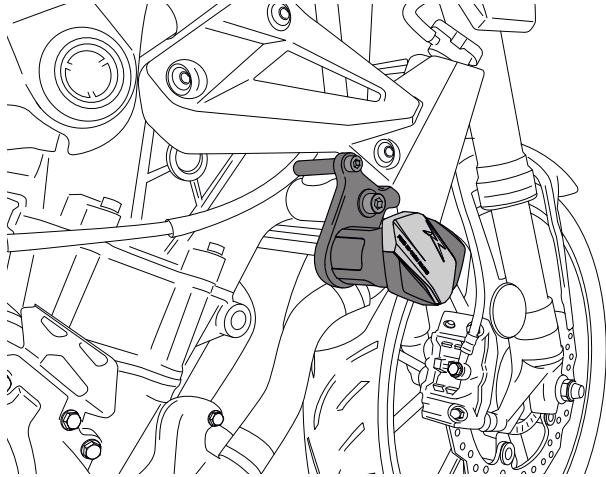

KAWASAKI Z400 '19

REF 3546N

PROTECTOR MOTOR PARA / CRASH PADS FOR / STURZPADS FÜR

CONSULTAR EN NUESTRA PAGINA WEB LA DISPONIBILIDAD DEL VIDEO DE MONTAJE DE ESTA REFERENCIA.
CONSULT OUR WEBSITE THE VIDEO MOUNT AVAILABILITY OF THIS REFERENCE.

ID.	PIEZA / PART	DESCRIPCIÓN	DESCRIPTION	QTY.	REF.:
1		Juego tapas	Covers set	1	CONGOMANPROR12
2		Tornillo M10/150x30 DIN912	M10/150x30 DIN912 screw	2	M2TM10150030A9B
3		Arandela glover M10 DIN6798/A	M10 DIN6798/A washer	2	M2AM10DIN6798ZB
4		Arandela M10 DIN125/A	M10 DIN125/A washer	4	M2AM10DIN125AZB
5		Protector Nylon 85mm	Nylon protector 85mm	2	PROTECNLR12-145
6		Casquillo aluminio	Right steel plate	2	CASQUI13-2-1313
7		Pletina acero	Steel plate	2	PLATI373-0-0373
8		Casquillo aluminio c/negro (Ø22x46)	Black aluminium spacer (Ø22x46)	1	CASQU112-0-1412
9		Casquillo aluminio c/negro (Ø22x82)	Black aluminium spacer (Ø22x82)	1	CASQU437-0-1737
10		Tornillo M6x20 DIN912 c/negro	M6x20 DIN912 black screw	2	TORNI-AD912-489
11		Casquillo aluminio (Ø10x40)	Aluminium spacer (Ø10x40)	2	CASQU438-0-1738
12		Tornillo M10/125x100 DIN912	M10/125x100 DIN912 screw	1	TORNIAD912-0329
13		Tornillo M10/125x130 DIN912	M10/125x130 DIN912 screw	1	M2TM10125130A9B

KAWASAKI Z400 '19

INSTRUCCIONES DE MONTAJE - MOUNTING INSTRUCTIONS - MONTAGEANLEITUNG

1

ASSEMBLY
MONTAJE

LADO DERECHO
RIGHT SIDE
RECHTE SEITE

2

ASSEMBLY
MONTAJE

VIDEO DE MONTAJE /
MOUNTING VIDEO