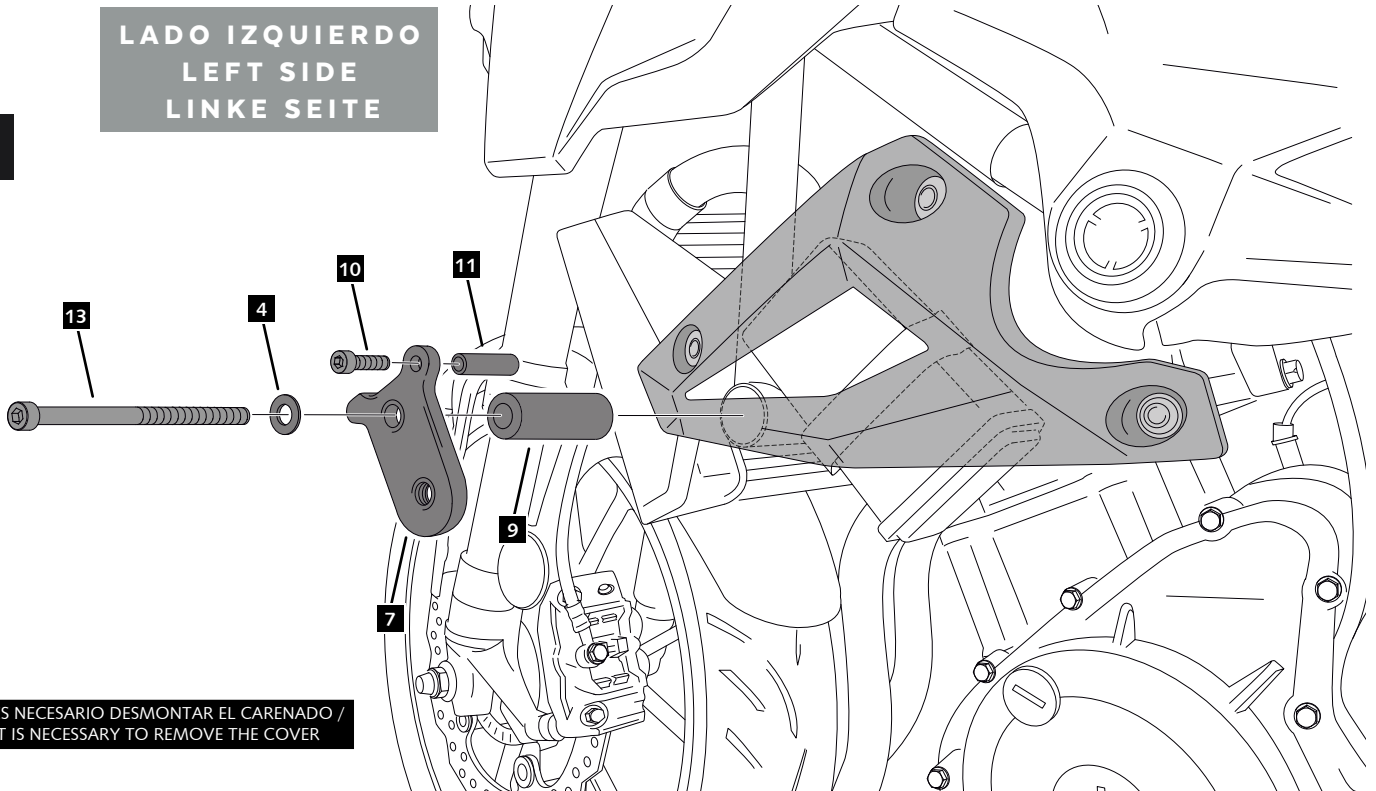

ID.	PIEZA / PART	DESCRIPCIÓN	DESCRIPTION	QTY.	REF.:
1		Juego tapas	Covers set	1	CONGOMANPROR12
2		Tornillo M10/150x30 DIN912	M10/150x30 DIN912 screw	2	M2TM10150030A9B
3		Arandela glover M10 DIN6798/A	M10 DIN6798/A washer	2	M2AM10DIN6798ZB
4		Arandela M10 DIN125/A	M10 DIN125/A washer	4	M2AM10DIN125AZB
5		Protector Nylon 85mm	Nylon protector 85mm	2	PROTECNLR12-145
6		Casquillo aluminio	Right steel plate	2	CASQUI13-2-1313
7		Pletina acero	Steel plate	2	PLATI373-0-0373
8		Casquillo aluminio c/negro (Ø22x46)	Black aluminium spacer (Ø22x46)	1	CASQU112-0-1412
9		Casquillo aluminio c/negro (Ø22x82)	Black aluminium spacer (Ø22x82)	1	CASQU437-0-1737
10		Tornillo M6x20 DIN912 c/negro	M6x20 DIN912 black screw	2	TORNI-AD912-489
11		Casquillo aluminio (Ø10x40)	Aluminium spacer (Ø10x40)	2	CASQU438-0-1738
12		Tornillo M10/125x100 DIN912	M10/125x100 DIN912 screw	1	TORNIAD912-0329
13		Tornillo M10/125x130 DIN912	M10/125x130 DIN912 screw	1	M2TM10125130A9B

KAWASAKI Z400 '19

INSTRUCCIONES DE MONTAJE - MOUNTING INSTRUCTIONS - MONTAGEANLEITUNG

1

ASSEMBLY
MONTAJE

LADO DERECHO
RIGHT SIDE
RECHTE SEITE

2

ASSEMBLY
MONTAJE

VIDEO DE MONTAJE /
MOUNTING VIDEO

KAWASAKI Z400 '19

INSTRUCCIONES DE MONTAJE - MOUNTING INSTRUCTIONS - MONTAGEANLEITUNG

3

ASSEMBLY
MONTAJE

LADO IZQUIERDO
LEFT SIDE
LINKE SEITE

4

ASSEMBLY
MONTAJE