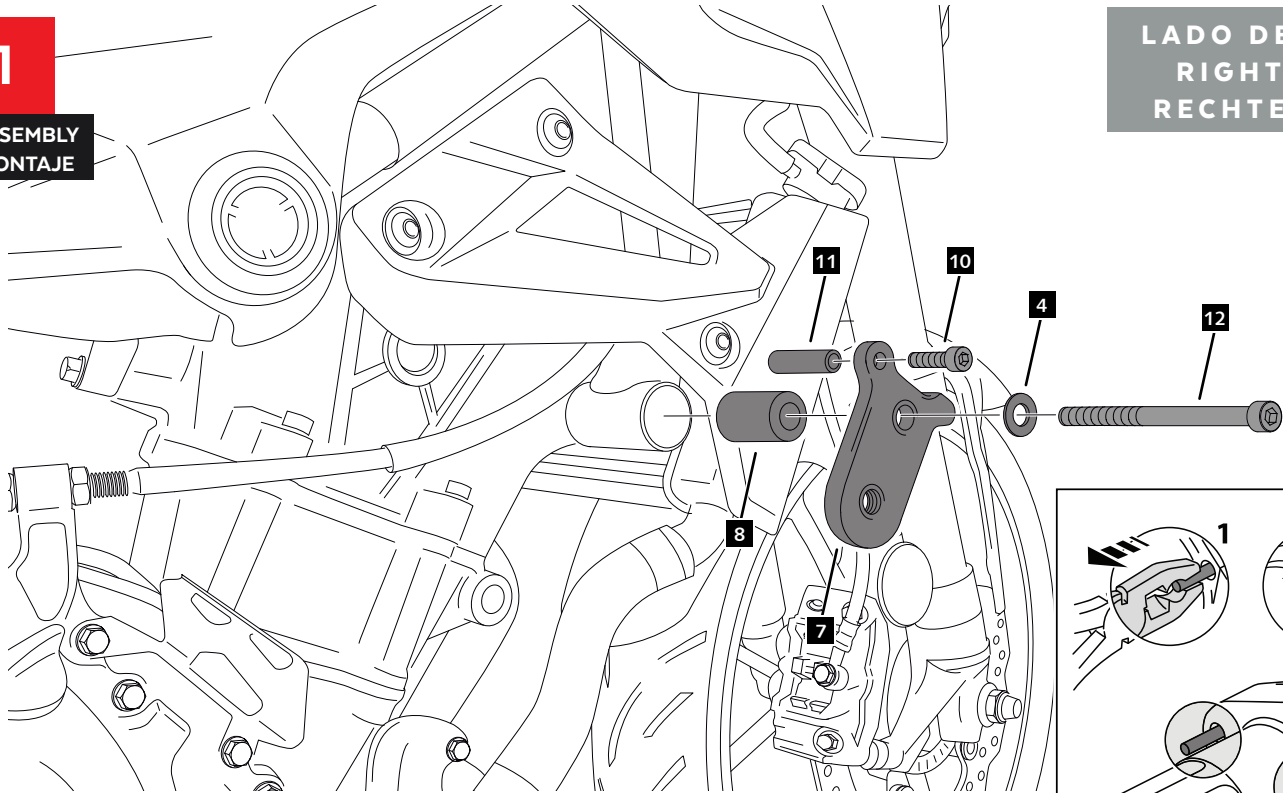

KAWASAKI Z400 '19

REF 3546N

PROTECTOR MOTOR PARA / CRASH PADS FOR / STURZPADS FÜR

CONSULTAR EN NUESTRA PAGINA WEB LA DISPONIBILIDAD DEL VIDEO DE MONTAJE DE ESTA REFERENCIA.
CONSULT OUR WEBSITE THE VIDEO MOUNT AVAILABILITY OF THIS REFERENCE.

ID.	PIEZA / PART	DESCRIPCIÓN	DESCRIPTION	QTY.	REF.:
1		Juego tapas	Covers set	1	CONGOMANPROR12
2		Tornillo M10/150x30 DIN912	M10/150x30 DIN912 screw	2	M2TM10150030A9B
3		Arandela glover M10 DIN6798/A	M10 DIN6798/A washer	2	M2AM10DIN6798ZB
4		Arandela M10 DIN125/A	M10 DIN125/A washer	4	M2AM10DIN125AZB
5		Protector Nylon 85mm	Nylon protector 85mm	2	PROTECNLR12-145
6		Casquillo aluminio	Right steel plate	2	CASQUI13-2-1313
7		Pletina acero	Steel plate	2	PLATI373-0-0373
8		Casquillo aluminio c/negro (Ø22x46)	Black aluminium spacer (Ø22x46)	1	CASQU112-0-1412
9		Casquillo aluminio c/negro (Ø22x82)	Black aluminium spacer (Ø22x82)	1	CASQU437-0-1737
10		Tornillo M6x20 DIN912 c/negro	M6x20 DIN912 black screw	2	TORNI-AD912-489
11		Casquillo aluminio (Ø10x40)	Aluminium spacer (Ø10x40)	2	CASQU438-0-1738
12		Tornillo M10/125x100 DIN912	M10/125x100 DIN912 screw	1	TORNIAD912-0329
13		Tornillo M10/125x130 DIN912	M10/125x130 DIN912 screw	1	M2TM10125130A9B

KAWASAKI Z400 '19

INSTRUCCIONES DE MONTAJE - MOUNTING INSTRUCTIONS - MONTAGEANLEITUNG

1

ASSEMBLY
MONTAJE

LADO DERECHO
RIGHT SIDE
RECHTE SEITE

2

ASSEMBLY
MONTAJE

VIDEO DE MONTAJE /
MOUNTING VIDEO