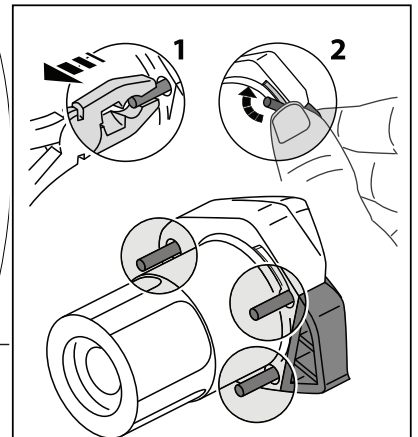

ID.	PIEZA / PART	DESCRIPCIÓN	DESCRIPTION	QTY.	REF.:
1		Juego tapas	Covers set	1	CONGOMANPROR12
2		Tornillo M10/150x30 DIN912	M10/150x30 DIN912 screw	2	M2TM10150030A9B
3		Arandela glover M10 DIN6798/A	M10 DIN6798/A washer	2	M2AM10DIN6798ZB
4		Arandela M10 DIN125/A	M10 DIN125/A washer	4	M2AM10DIN125AZB
5		Protector Nylon 85mm	Nylon protector 85mm	2	PROTECNLR12-145
6		Casquillo aluminio	Right steel plate	2	CASQUI13-2-1313
7		Pletina acero	Steel plate	2	PLATI373-0-0373
8		Casquillo aluminio c/negro (Ø22x46)	Black aluminium spacer (Ø22x46)	1	CASQU112-0-1412
9		Casquillo aluminio c/negro (Ø22x82)	Black aluminium spacer (Ø22x82)	1	CASQU437-0-1737
10		Tornillo M6x20 DIN912 c/negro	M6x20 DIN912 black screw	2	TORNI-AD912-489
11		Casquillo aluminio (Ø10x40)	Aluminium spacer (Ø10x40)	2	CASQU438-0-1738
12		Tornillo M10/125x100 DIN912	M10/125x100 DIN912 screw	1	TORNIAD912-0329
13		Tornillo M10/125x130 DIN912	M10/125x130 DIN912 screw	1	M2TM10125130A9B

KAWASAKI Z400 '19

INSTRUCCIONES DE MONTAJE - MOUNTING INSTRUCTIONS - MONTAGEANLEITUNG

1

ASSEMBLY
MONTAJE

LADO DERECHO
RIGHT SIDE
RECHTE SEITE

2

ASSEMBLY
MONTAJE

VIDEO DE MONTAJE /
MOUNTING VIDEO

KAWASAKI Z400 '19

INSTRUCCIONES DE MONTAJE - MOUNTING INSTRUCTIONS - MONTAGEANLEITUNG

3

ASSEMBLY
MONTAJE

LADO IZQUIERDO
LEFT SIDE
LINKE SEITE

4

ASSEMBLY
MONTAJE