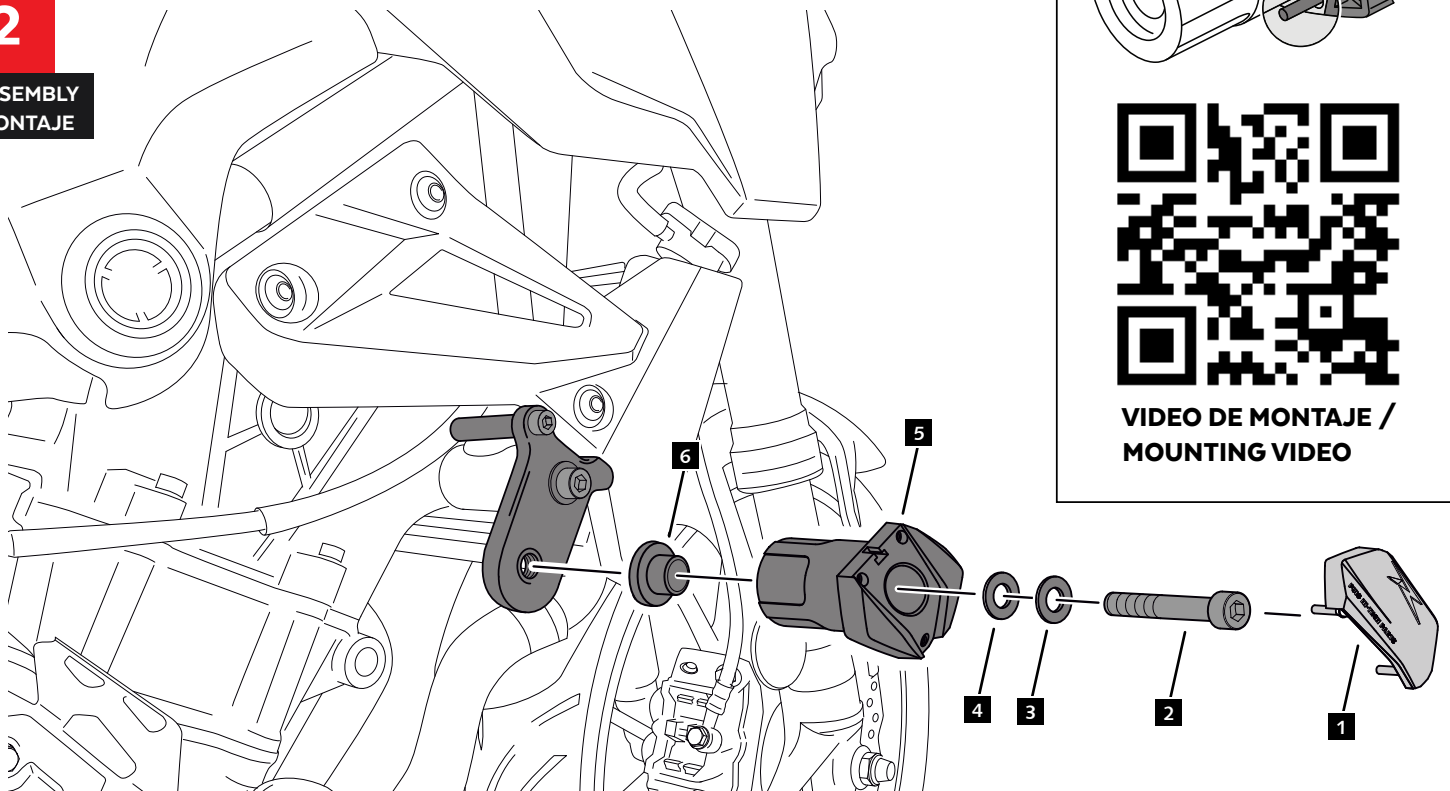

KAWASAKI Z400 '19

INSTRUCCIONES DE MONTAJE - MOUNTING INSTRUCTIONS - MONTAGEANLEITUNG

1

ASSEMBLY
MONTAJE

LADO DERECHO
RIGHT SIDE
RECHTE SEITE

2

ASSEMBLY
MONTAJE

VIDEO DE MONTAJE /
MOUNTING VIDEO

KAWASAKI Z400 '19

INSTRUCCIONES DE MONTAJE - MOUNTING INSTRUCTIONS - MONTAGEANLEITUNG

3

ASSEMBLY
MONTAJE

LADO IZQUIERDO
LEFT SIDE
LINKE SEITE

4

ASSEMBLY
MONTAJE