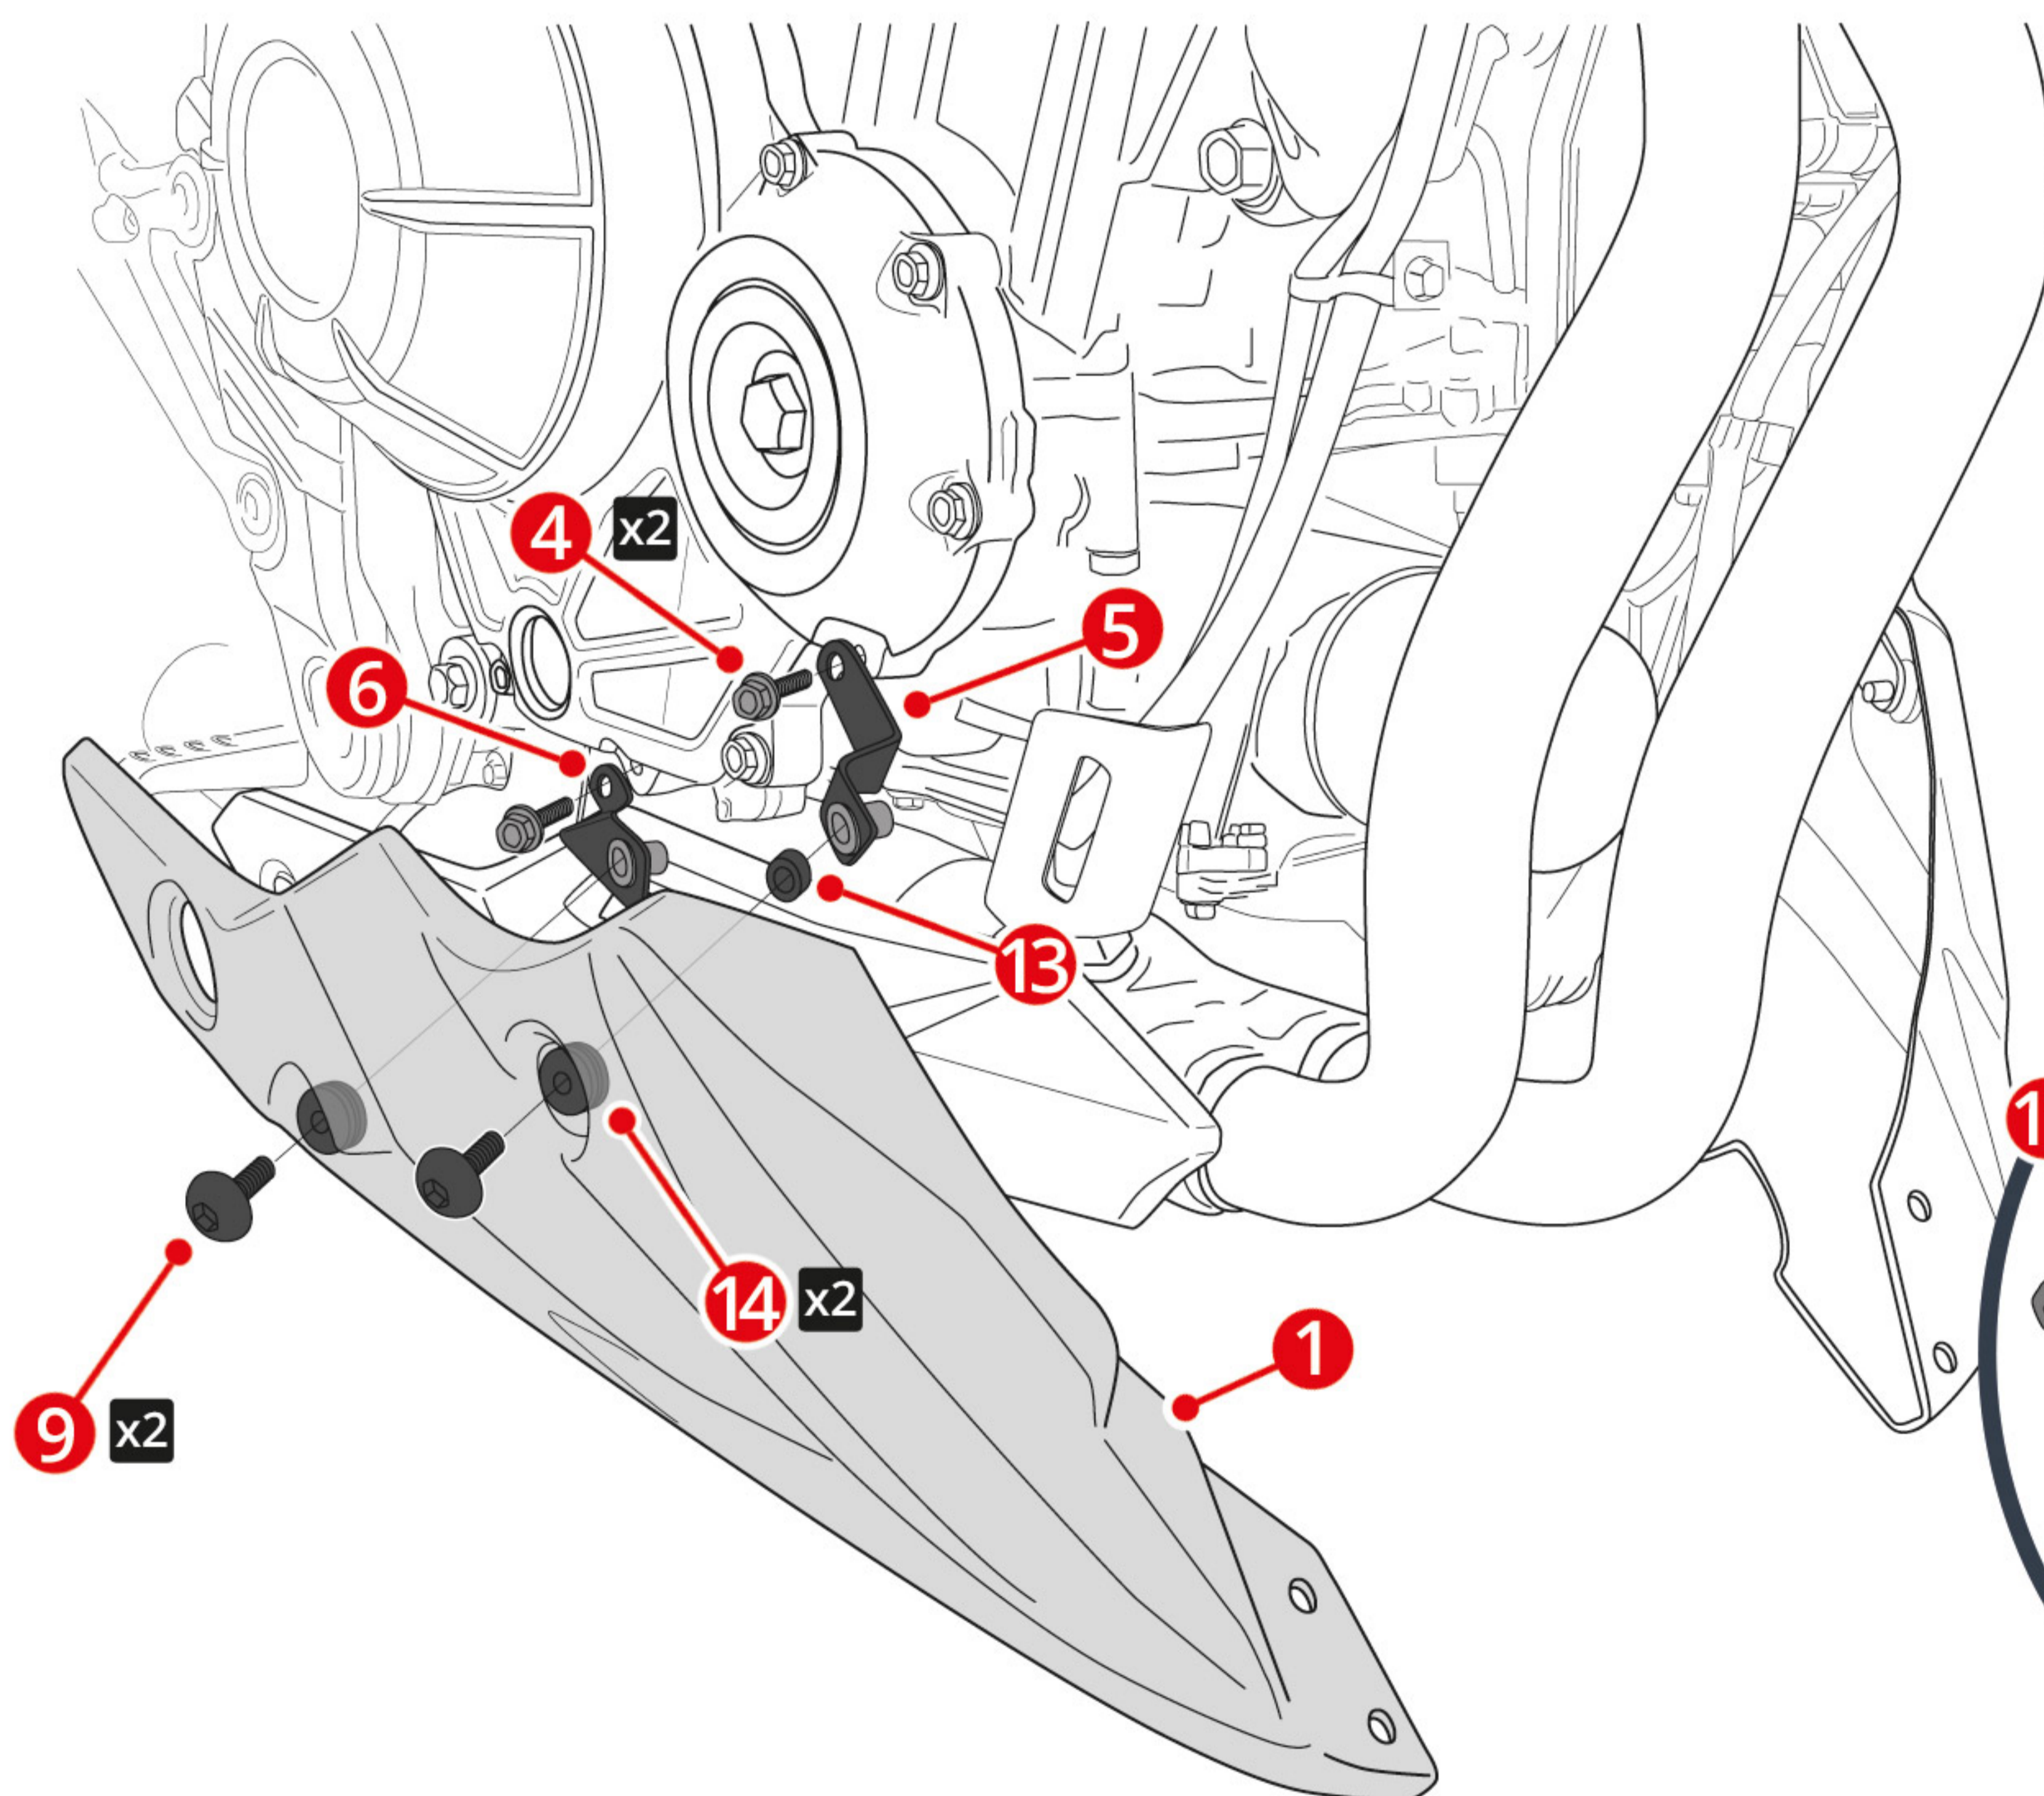

Montage Bugspoiler - Belly pan instructions

6529191

NR	Teile / PARTS	MENGE	BESCHREIBUNG	DESCRIPTION
1		x1	Bugspoilerhälfte rechts	Right belly pan
2		x1	Bugspoilerhälfte links	Left belly pan
3		x1	Verbindungsteil Bugspoiler	Central part of belly pan
4		x4	<i>originale Schraube</i>	<i>Original screw</i>
5		x1	Halter rechts vorne	Right front fixing bracket
6		x1	Halter rechts hinten	Right back fixing bracket
7		x1	Halter links vorne	Left front fixing bracket
8		x1	Halter links hinten	Left back fixing bracket
9		x4	Schraube M6 x 25 schwarz	M6 x 25 Black BHc screw
10		x4	Schraube M5 x 15 schwarz	M5 x 15 Black BHc screw
11		x4	Gummieinsatz mit M5 Gewinde	Ø5 Rubber insert
12		x4	Unterlegscheibe Ø5	Ø5 Nylon washer
13		x1	Metalldistanz Ø8 Höhe 5 mm	Ø8 Steel spacer thickness 5 mm
14		x4	Vibrationsvernichter	Silent block

Montage Bugspoiler - Belly pan instructions

6529191

1 Montage - Assembly

2 Montage - Assembly

3 Montage - Assembly

Montage - Assembly

4