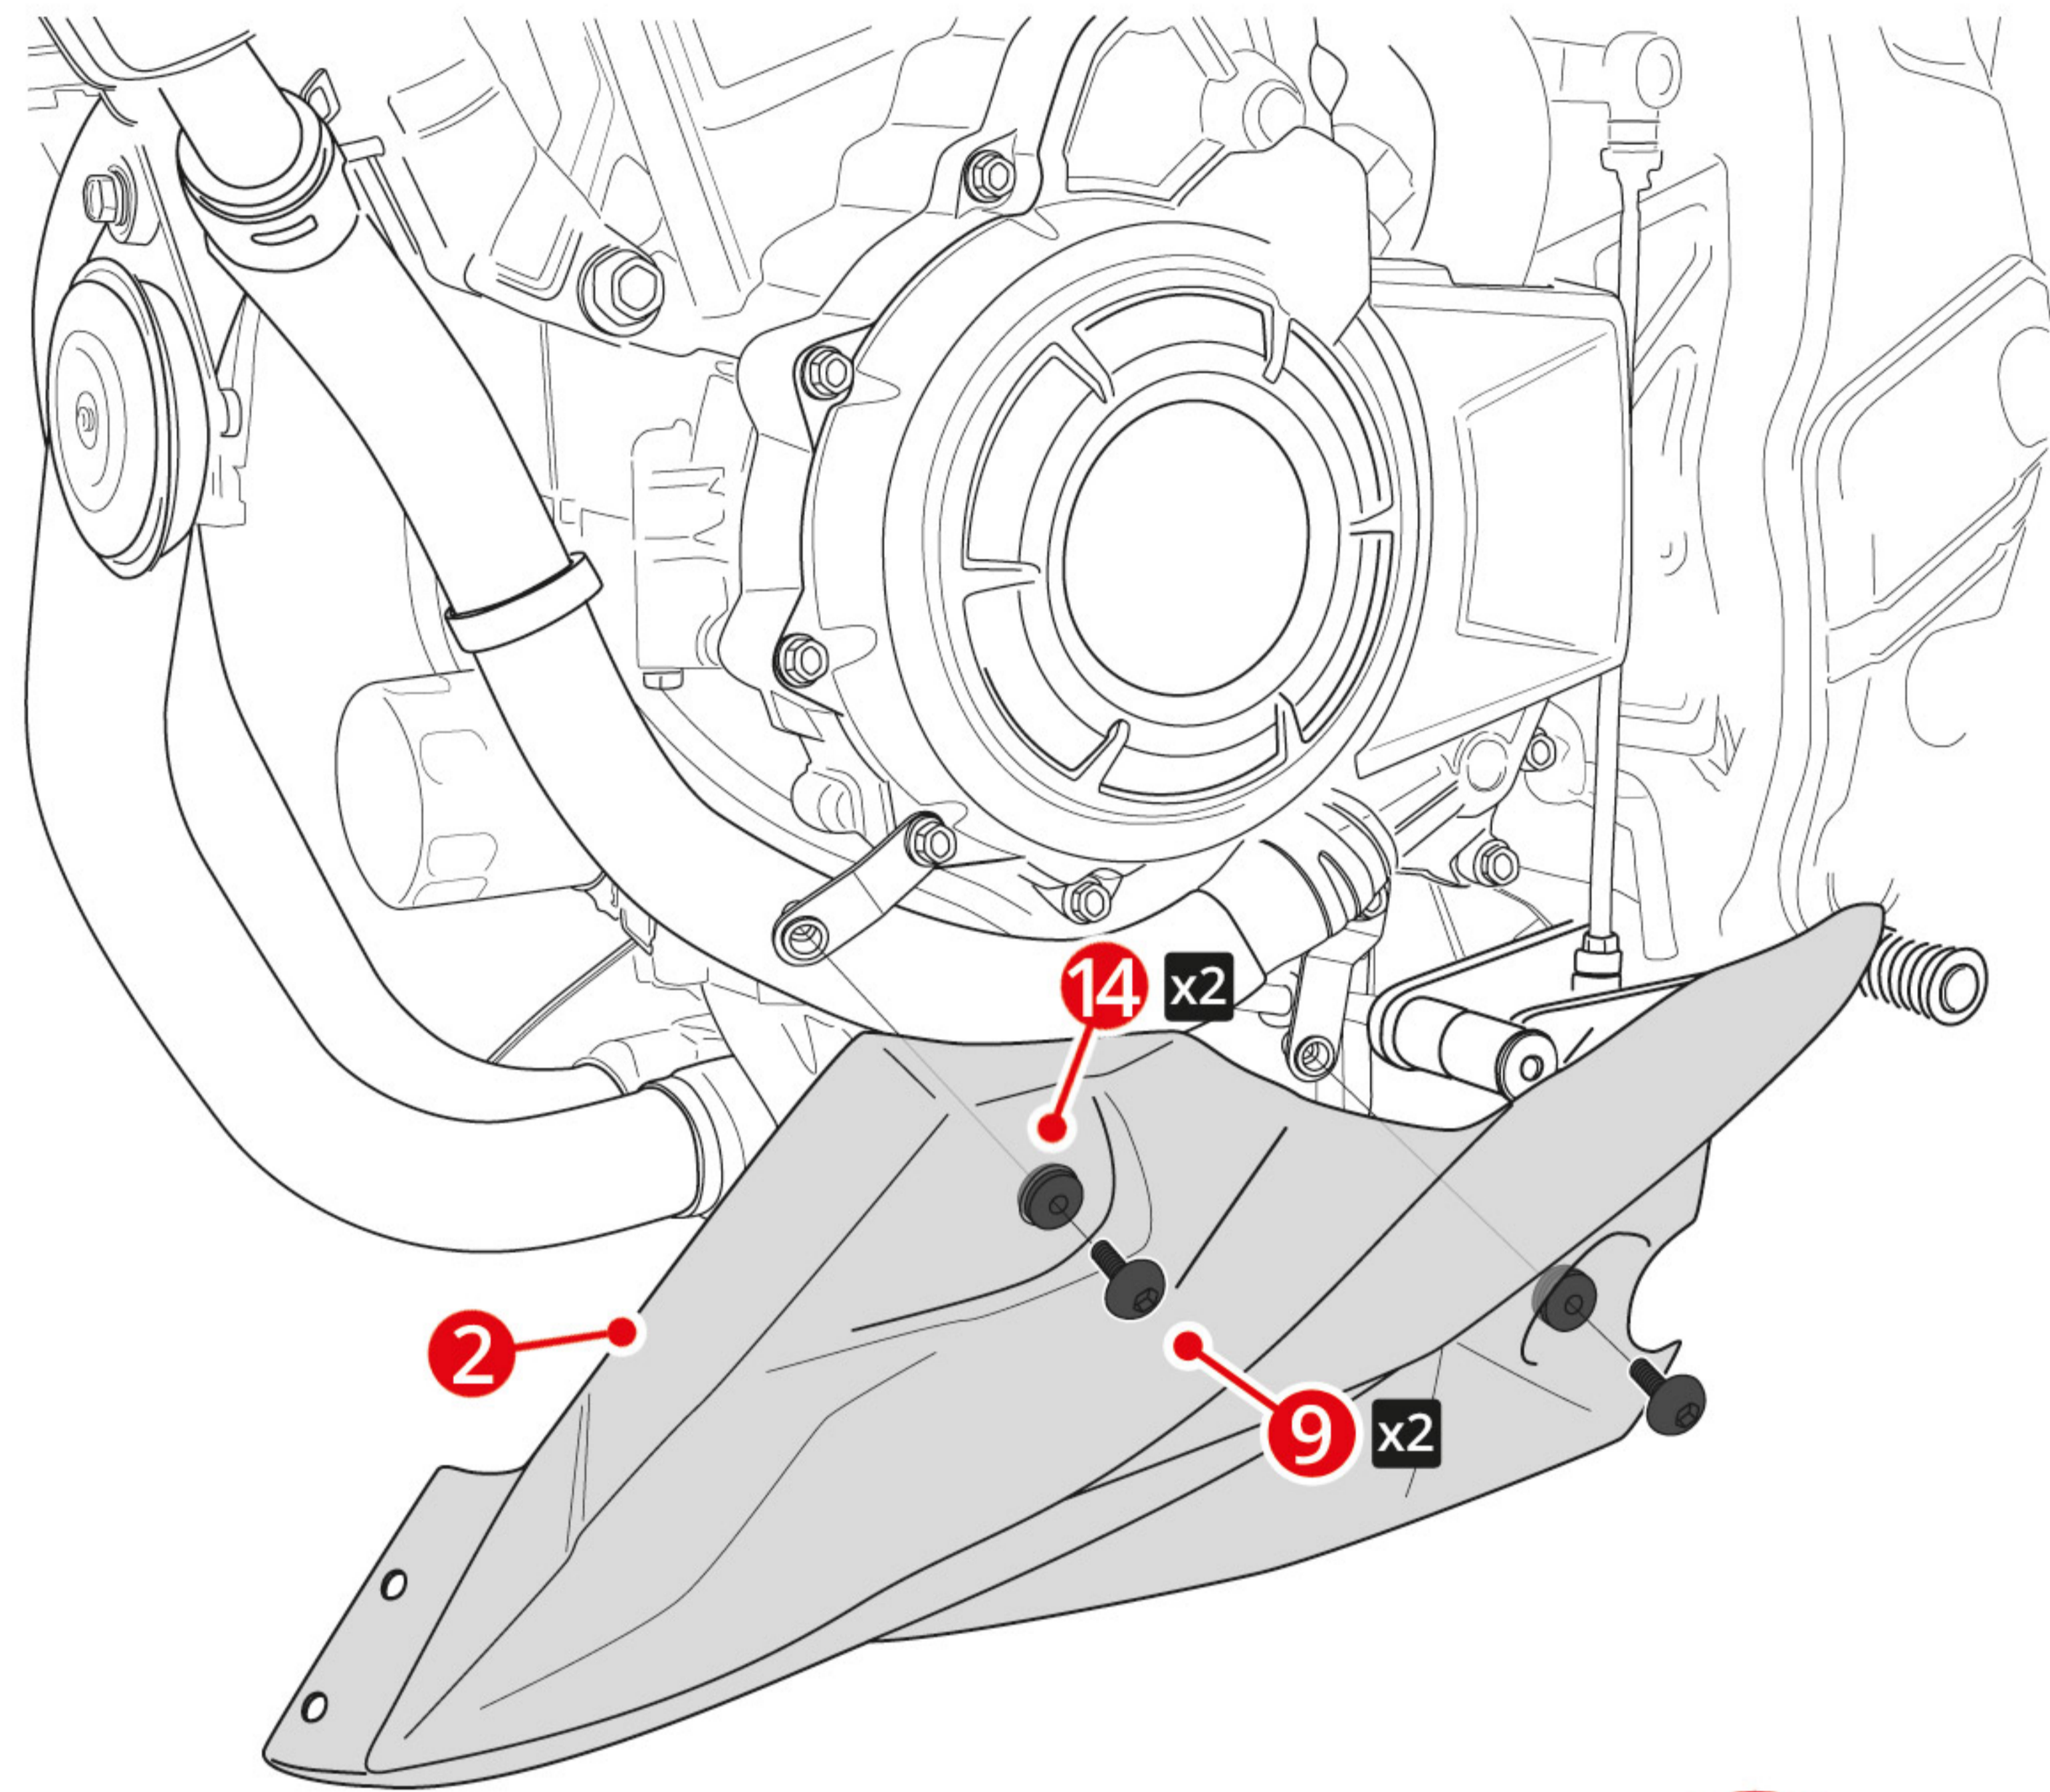

Montage Bugspoiler - Belly pan instructions

6529191

NR	Teile / PARTS	MENGE	BESCHREIBUNG	DESCRIPTION
1		x1	Bugspoilerhälfte rechts	Right belly pan
2		x1	Bugspoilerhälfte links	Left belly pan
3		x1	Verbindungsteil Bugspoiler	Central part of belly pan
4		x4	<i>originale Schraube</i>	<i>Original screw</i>
5		x1	Halter rechts vorne	Right front fixing bracket
6		x1	Halter rechts hinten	Right back fixing bracket
7		x1	Halter links vorne	Left front fixing bracket
8		x1	Halter links hinten	Left back fixing bracket
9		x4	Schraube M6 x 25 schwarz	M6 x 25 Black BHc screw
10		x4	Schraube M5 x 15 schwarz	M5 x 15 Black BHc screw
11		x4	Gummieinsatz mit M5 Gewinde	Ø5 Rubber insert
12		x4	Unterlegscheibe Ø5	Ø5 Nylon washer
13		x1	Metalldistanz Ø8 Höhe 5 mm	Ø8 Steel spacer thickness 5 mm
14		x4	Vibrationsvernichter	Silent block

Montage Bugspoiler - Belly pan instructions

6529191

1 Montage - Assembly

2 Montage - Assembly

3 Montage - Assembly

Montage - Assembly

4