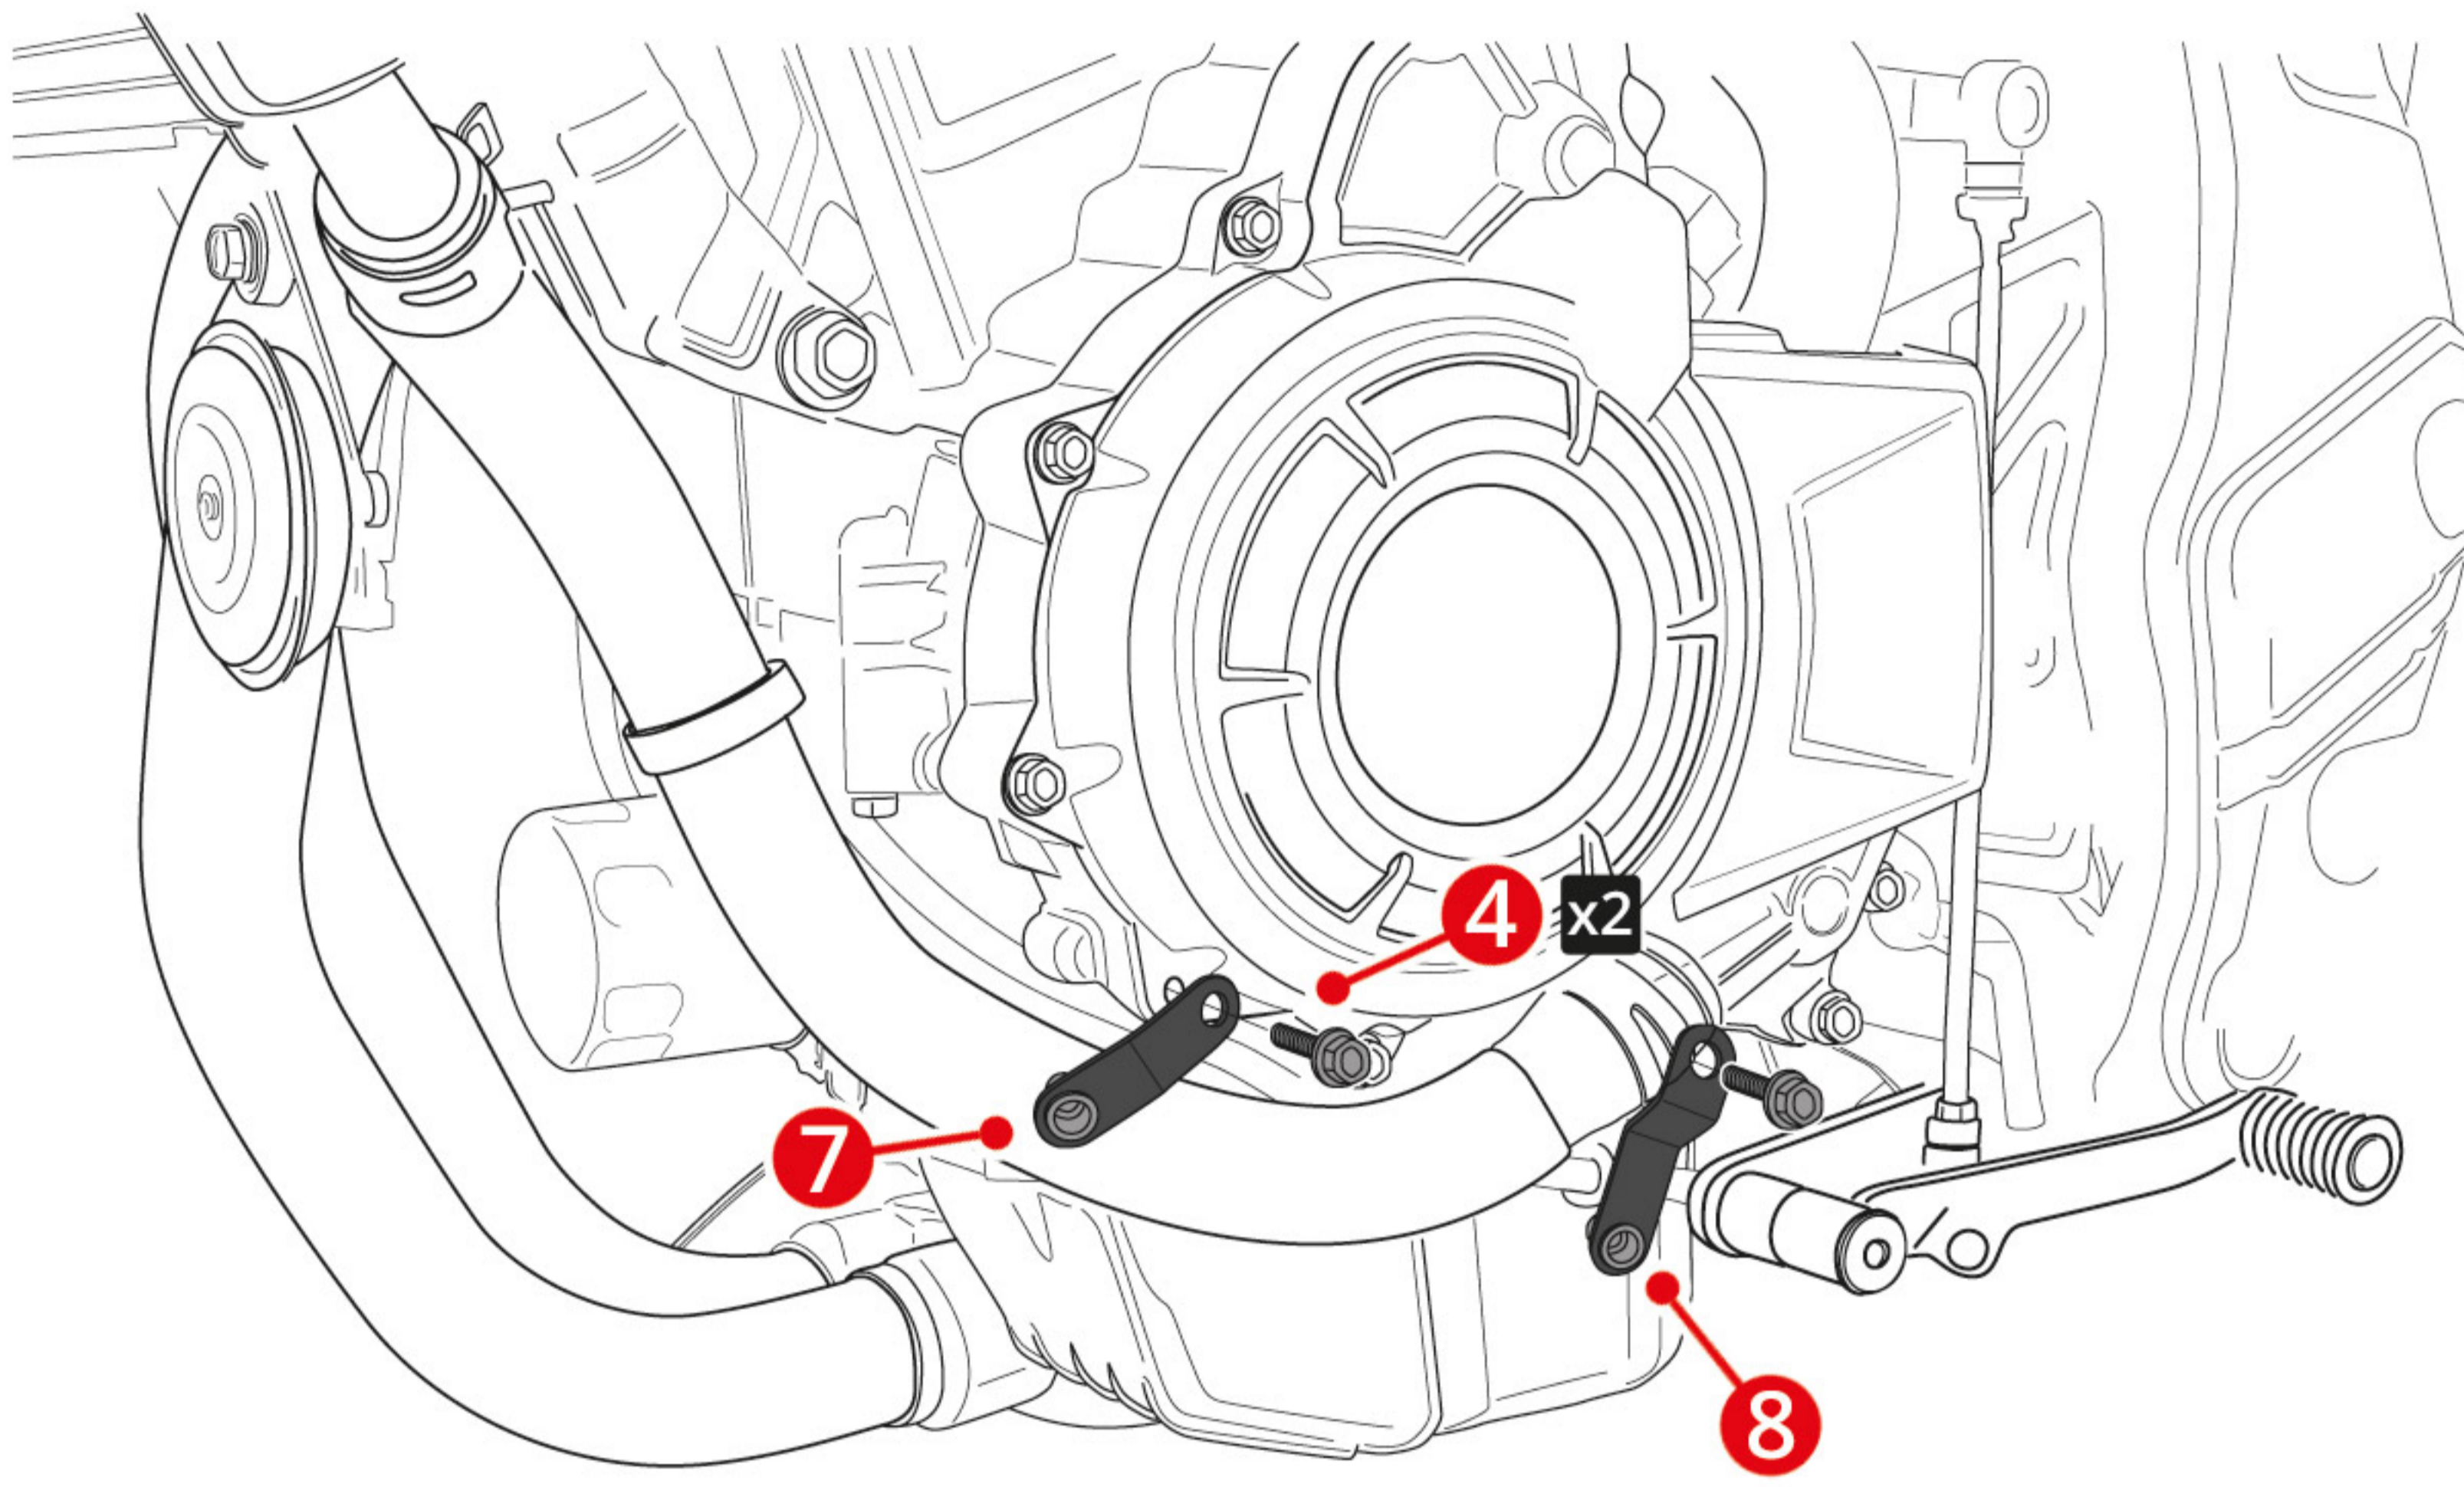

Montage Bugspoiler - Belly pan instructions

6529191

NR	Teile / PARTS	MENGE	BESCHREIBUNG	DESCRIPTION
1		x1	Bugspoilerhälfte rechts	Right belly pan
2		x1	Bugspoilerhälfte links	Left belly pan
3		x1	Verbindungsteil Bugspoiler	Central part of belly pan
4		x4	<i>originale Schraube</i>	<i>Original screw</i>
5		x1	Halter rechts vorne	Right front fixing bracket
6		x1	Halter rechts hinten	Right back fixing bracket
7		x1	Halter links vorne	Left front fixing bracket
8		x1	Halter links hinten	Left back fixing bracket
9		x4	Schraube M6 x 25 schwarz	M6 x 25 Black BHc screw
10		x4	Schraube M5 x 15 schwarz	M5 x 15 Black BHc screw
11		x4	Gummieinsatz mit M5 Gewinde	Ø5 Rubber insert
12		x4	Unterlegscheibe Ø5	Ø5 Nylon washer
13		x1	Metalldistanz Ø8 Höhe 5 mm	Ø8 Steel spacer thickness 5 mm
14		x4	Vibrationsvernichter	Silent block

Montage Bugspoiler - Belly pan instructions

6529191

1 Montage - Assembly

2 Montage - Assembly

3 Montage - Assembly

Montage - Assembly

4