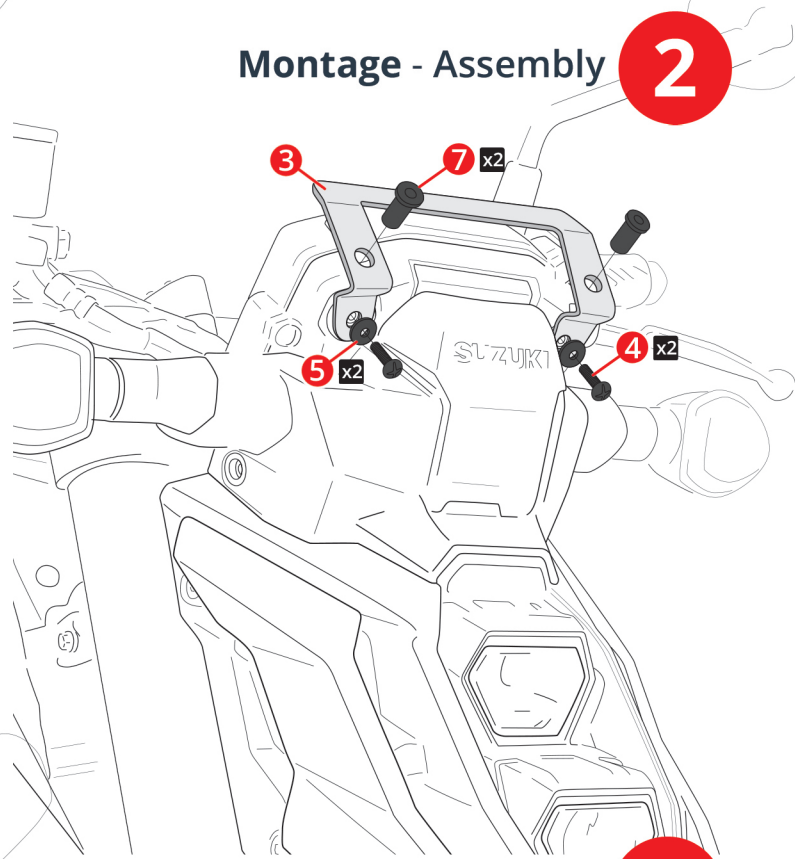

Montage Sport Scheibe - Sport screen instructions

6531315

| NR | TEILE / PARTS | MENGE | BESCHREIBUNG | DESCRIPTION |
|----|---------------|-------|--|--|
| 1 | | x1 | Bodystyle Scheinwerferverkleidung | Bodystyle Nose fairing |
| 2 | | x1 | unterer Halter | Lower fixing bracket |
| 3 | | x1 | oberer Halter | Upper fixing bracket |
| 4 | | x2 | Originalschraube Kreuzschlitz Ø4 x 15 | Original black metal B-head cross screw Ø4 x 15 |
| 5 | | x2 | originale Unterlegscheibe Ø4 x 16 | Original black steel washer Ø4 x 16 |
| 6 | | x2 | originale Schraube M5 x 12 | Original black steel shoulder screw M5 x 12 |
| 7 | | x2 | Gummidübel klein M5 | M5 Low rubber insert |
| 8 | | x2 | Gummidübel groß M5 | M5 High rubber insert |
| 9 | | x2 | Schraube M5 x 25 | M5 x 25 BHc black aluminium screw |
| 10 | | x2 | Schraube M5 x 20 | M5 x 20 BHc black aluminium screw |
| 11 | | x4 | Kunststoffunterlegscheibe Ø5 | Ø5 black plastic washer |

1 Demontage - Disassembly

Montage - Assembly 2

3 Montage - Assembly

Montage - Assembly 4