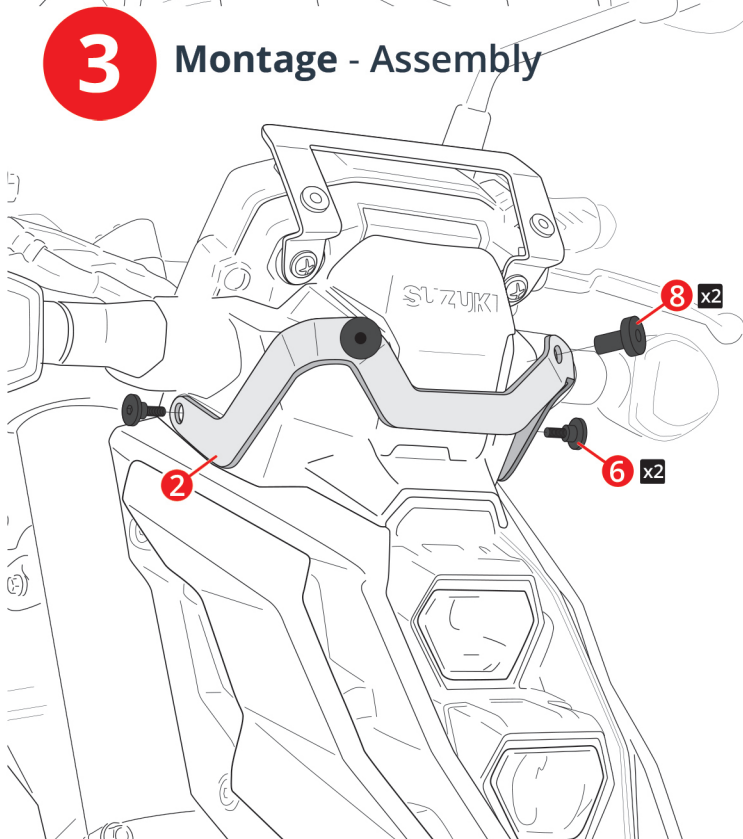

3 Montage - Assembly