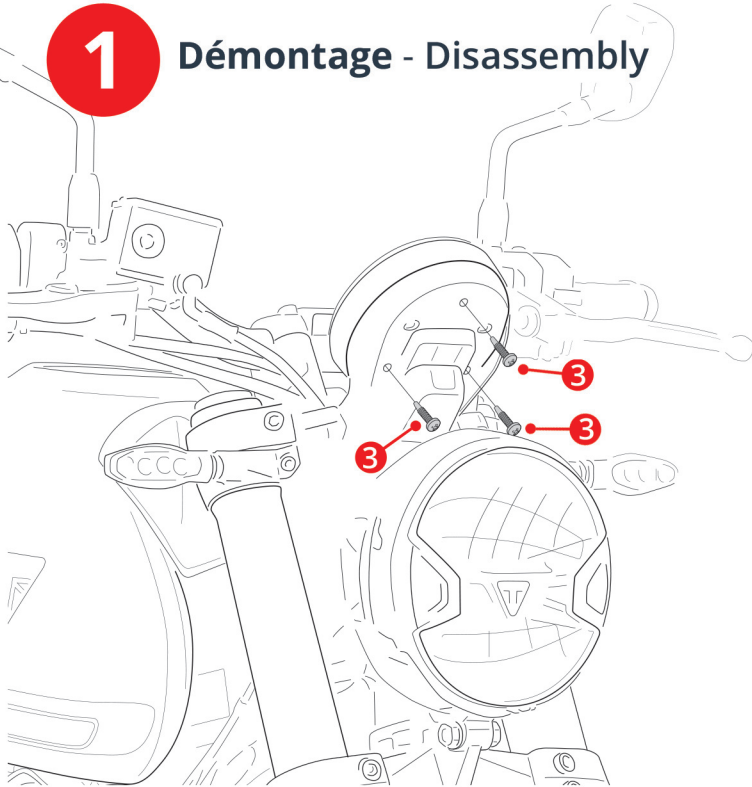

1 Démontage - Disassembly