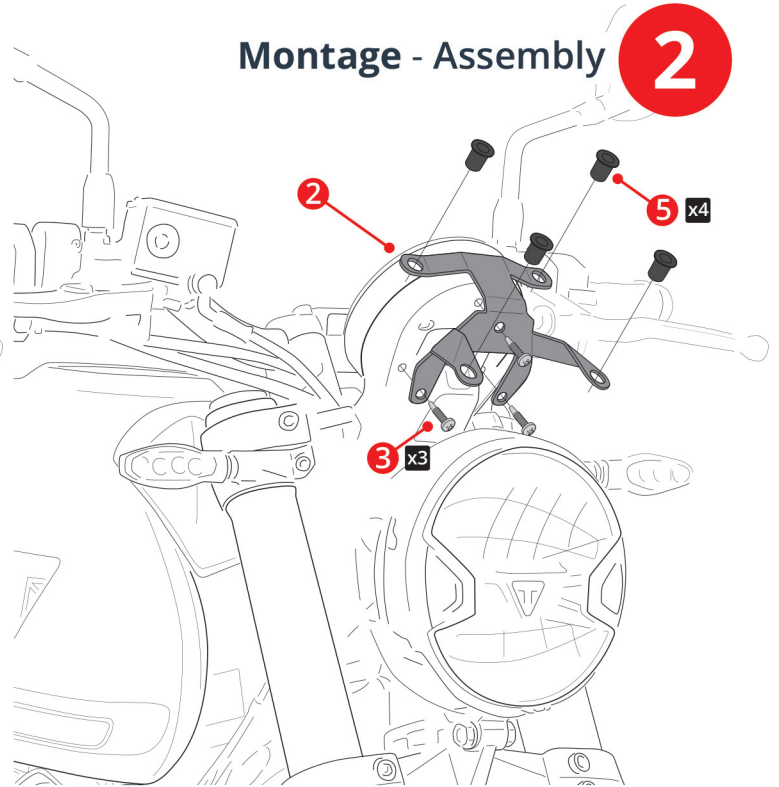

Montage - Assembly 2