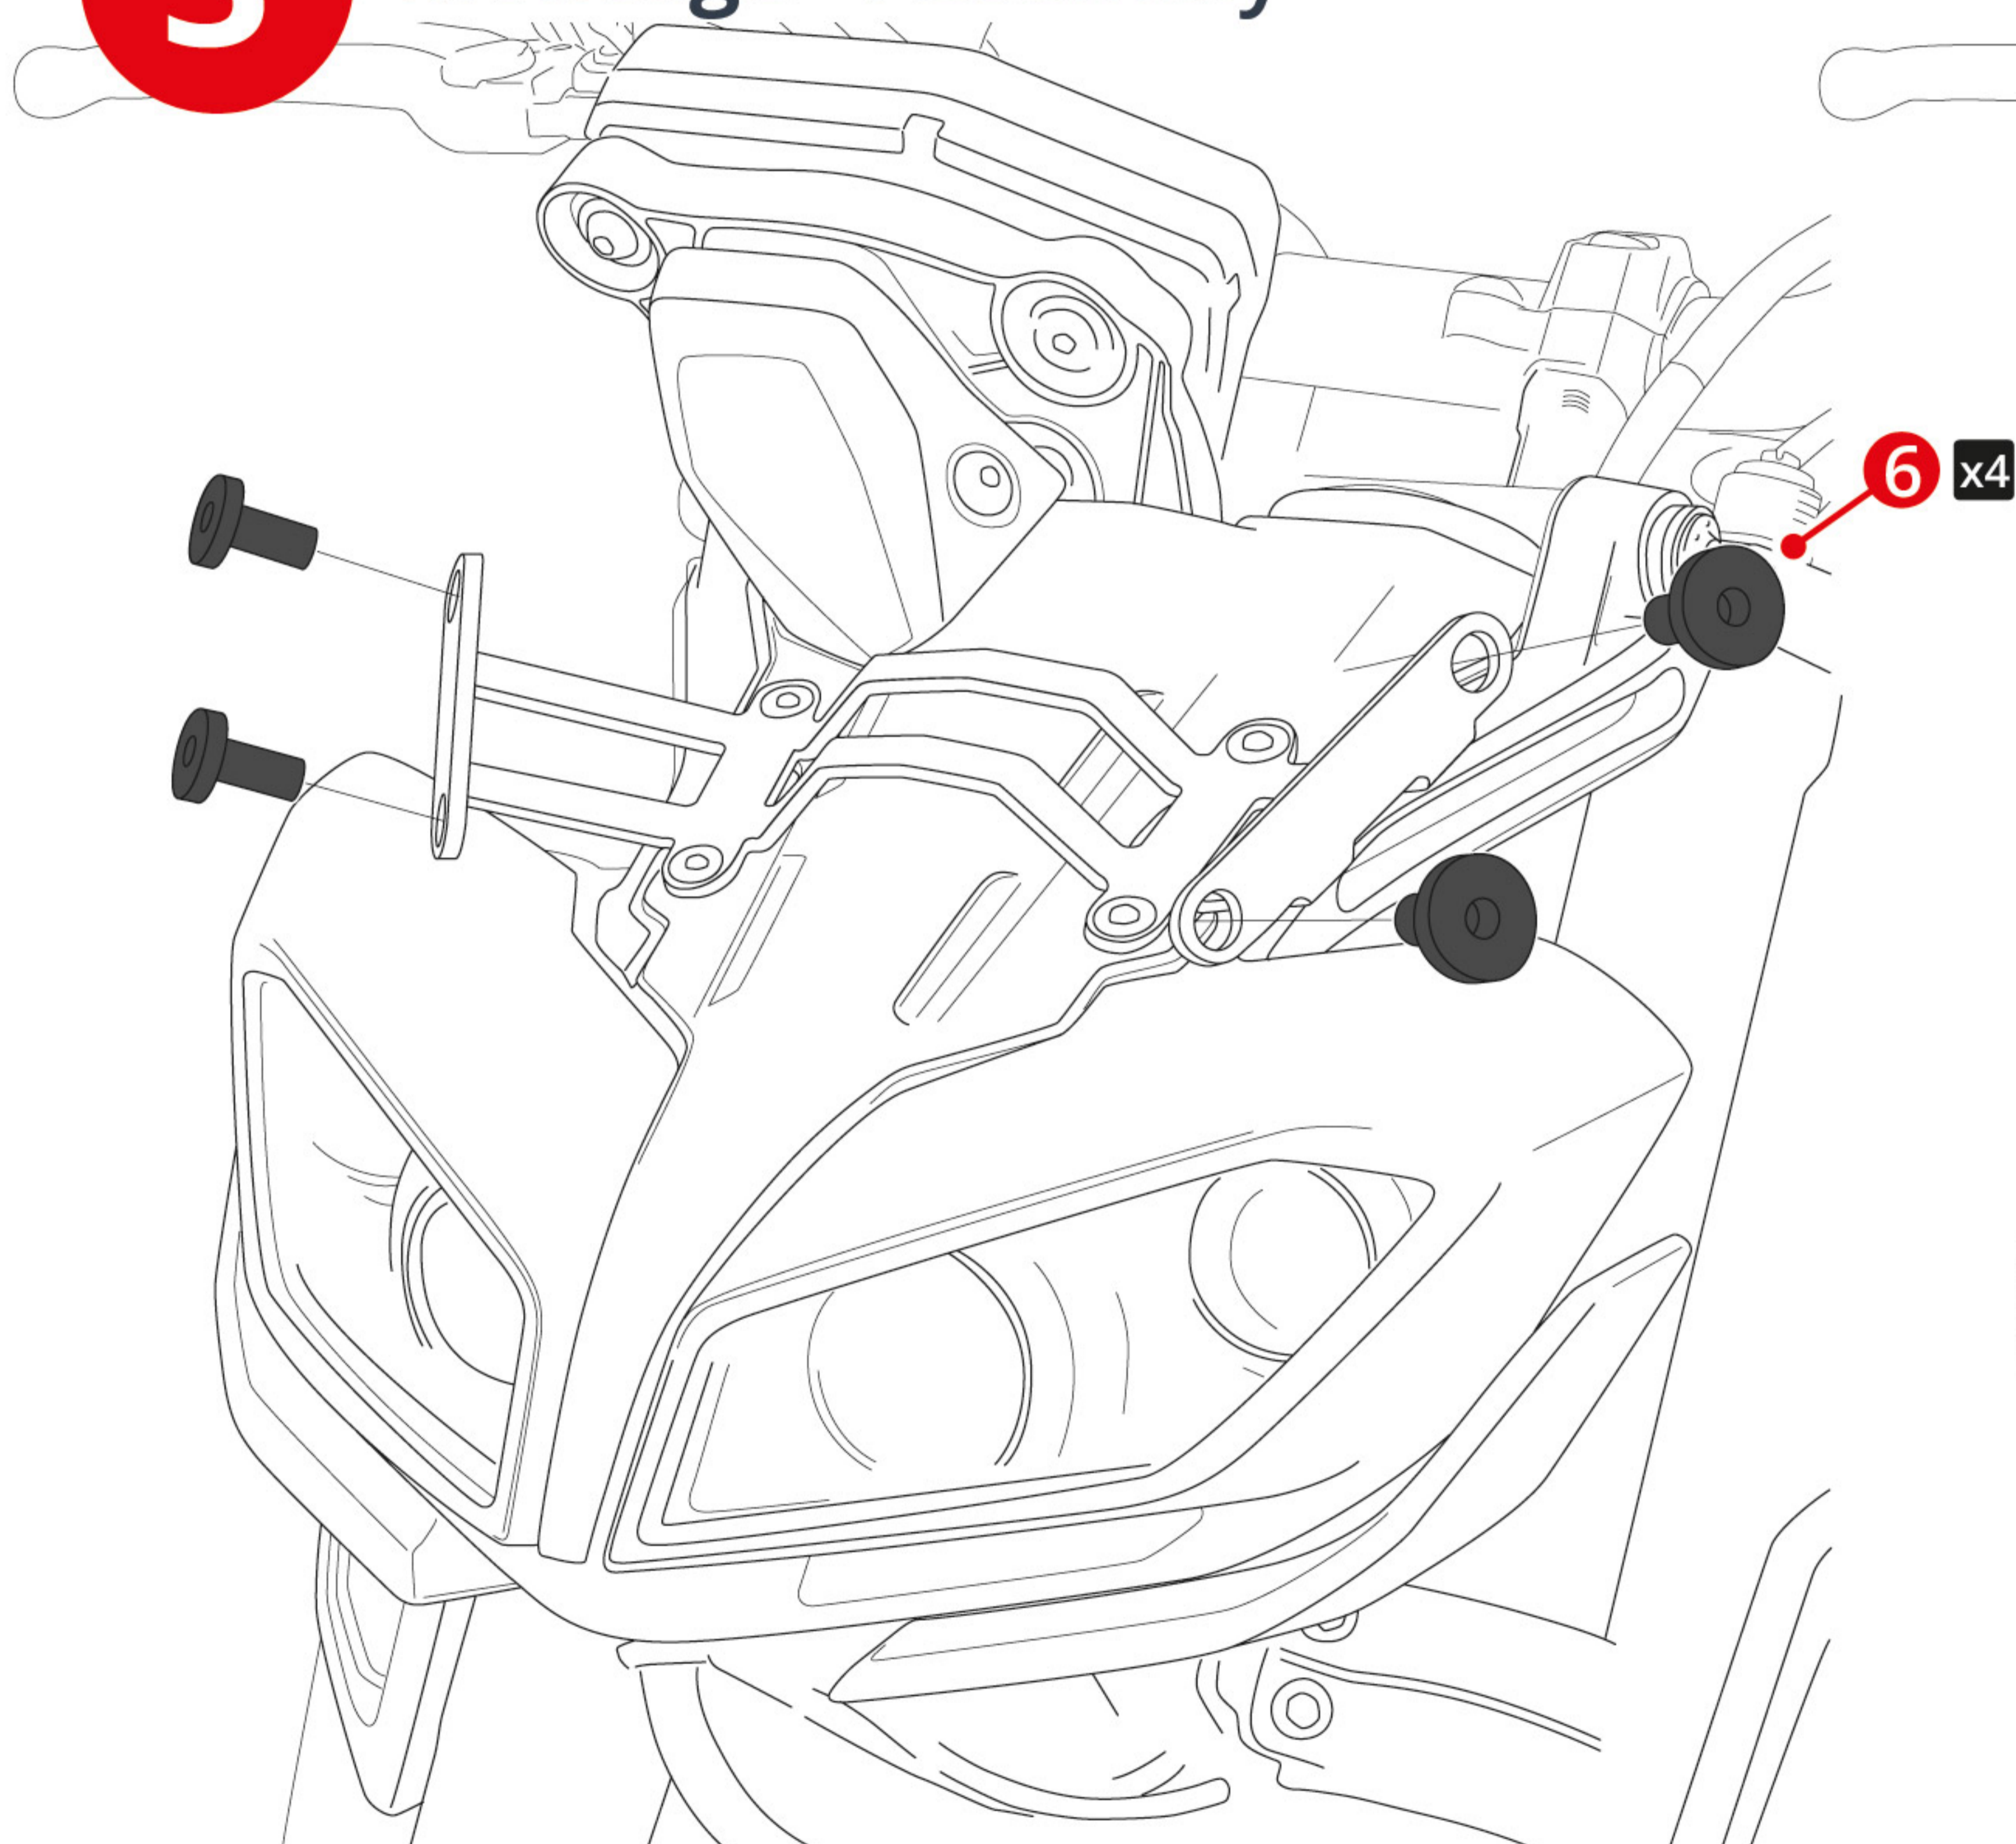

Montage Scheinwerferverkleidung - Headlight Cover Instructions 6580713

NR	TEILE / PARTS	MENGE	BESCHREIBUNG	DESCRIPTION
1		x1	Scheinwerferverkleidung	Headlight Cover
2		x1	Aluminiumhalter	Aluminium fixing bracket
3		x4	Originalschraube M6 x 20	M6 x 20 Original screw
4		x4	Schraube M6 x 20 schwarz	M6 x 20 Black FHC screw
5		x4	Schraube M5 x 20 schwarz	M5 x 20 Black BHC screw
6		x4	Gummieinsatz Ø5	Ø5 Wide rubber insert
7		x4	Kunststoffunterlegscheibe Ø5	Ø5 Nylon washer

Montage Scheinwerferverkleidung - Headlight Cover Instructions 6580713**1** Demontage - Disassembly**2** Montage - Assembly**3** Montage - Assembly**4** Montage - Assembly