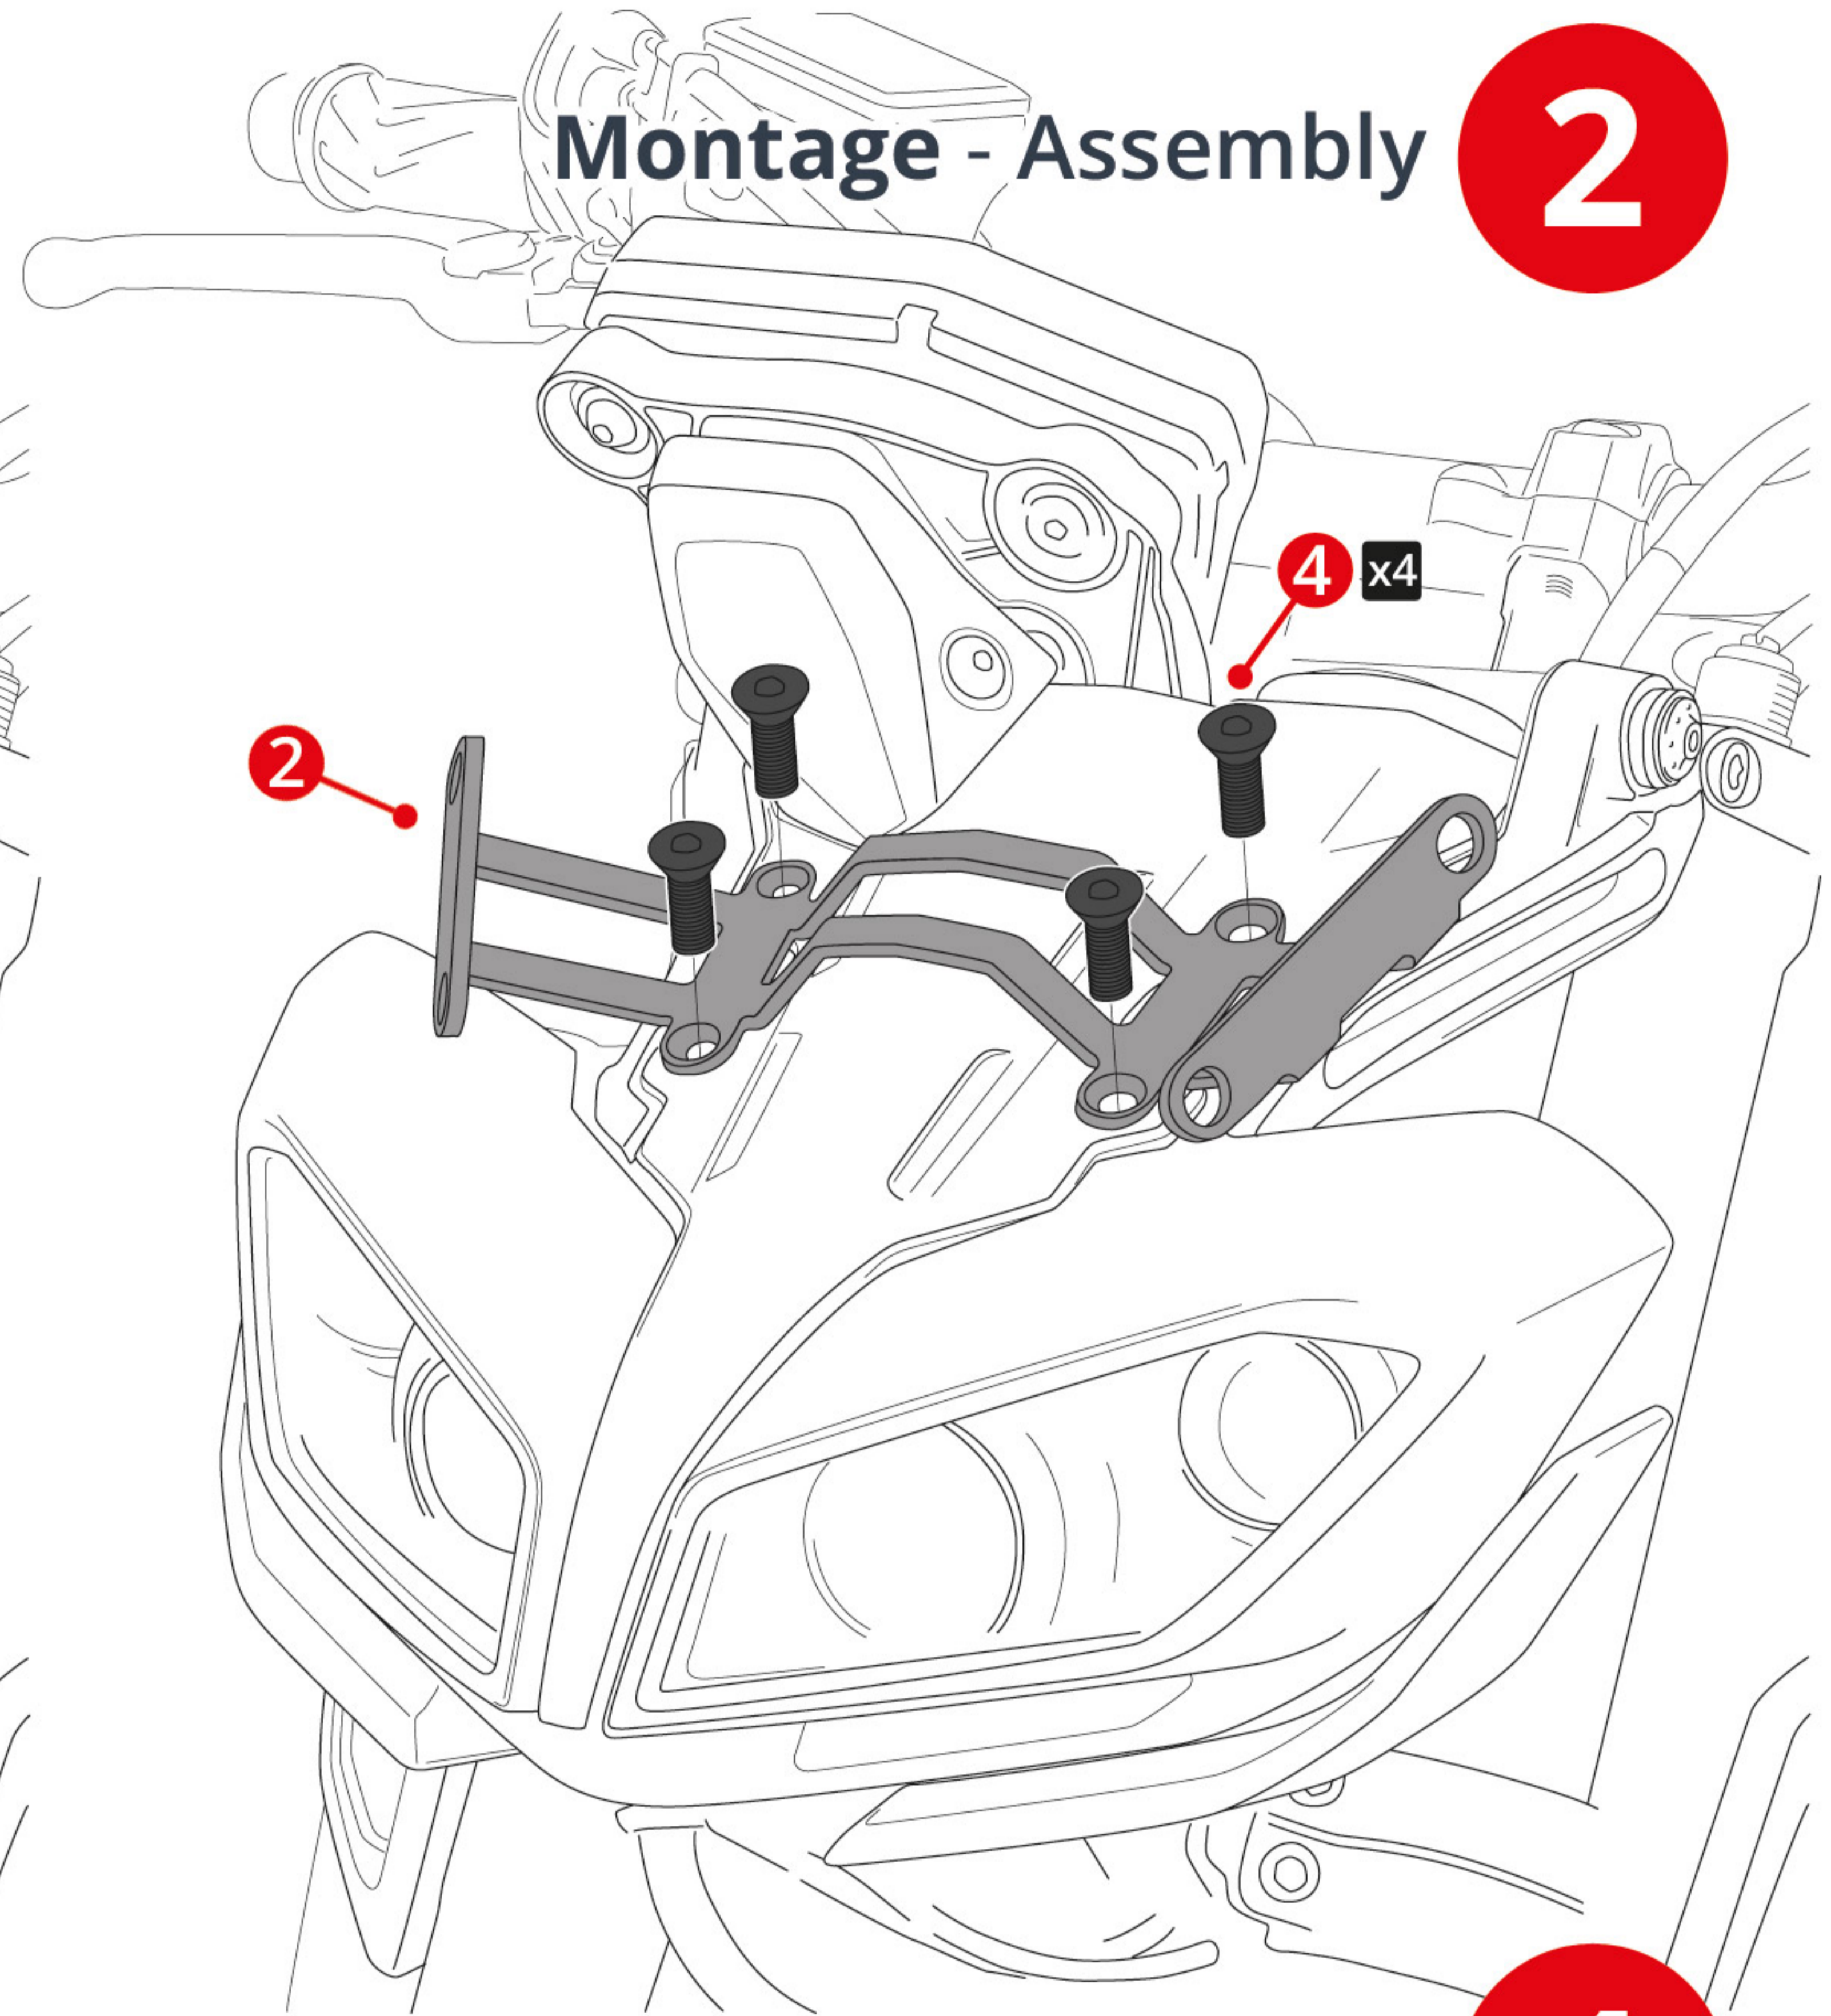

Montage Scheinwerferverkleidung - Headlight Cover Instructions 6580713

NR	TEILE / PARTS	MENGE	BESCHREIBUNG	DESCRIPTION
1		x1	Scheinwerferverkleidung	Headlight Cover
2		x1	Aluminiumhalter	Aluminium fixing bracket
3		x4	Originalschraube M6 x 20	M6 x 20 Original screw
4		x4	Schraube M6 x 20 schwarz	M6 x 20 Black FHC screw
5		x4	Schraube M5 x 20 schwarz	M5 x 20 Black BHC screw
6		x4	Gummieinsatz Ø5	Ø5 Wide rubber insert
7		x4	Kunststoffunterlegscheibe Ø5	Ø5 Nylon washer

Montage Scheinwerferverkleidung - Headlight Cover Instructions 6580713**1** Demontage - Disassembly**2** Montage - Assembly**3** Montage - Assembly**4** Montage - Assembly