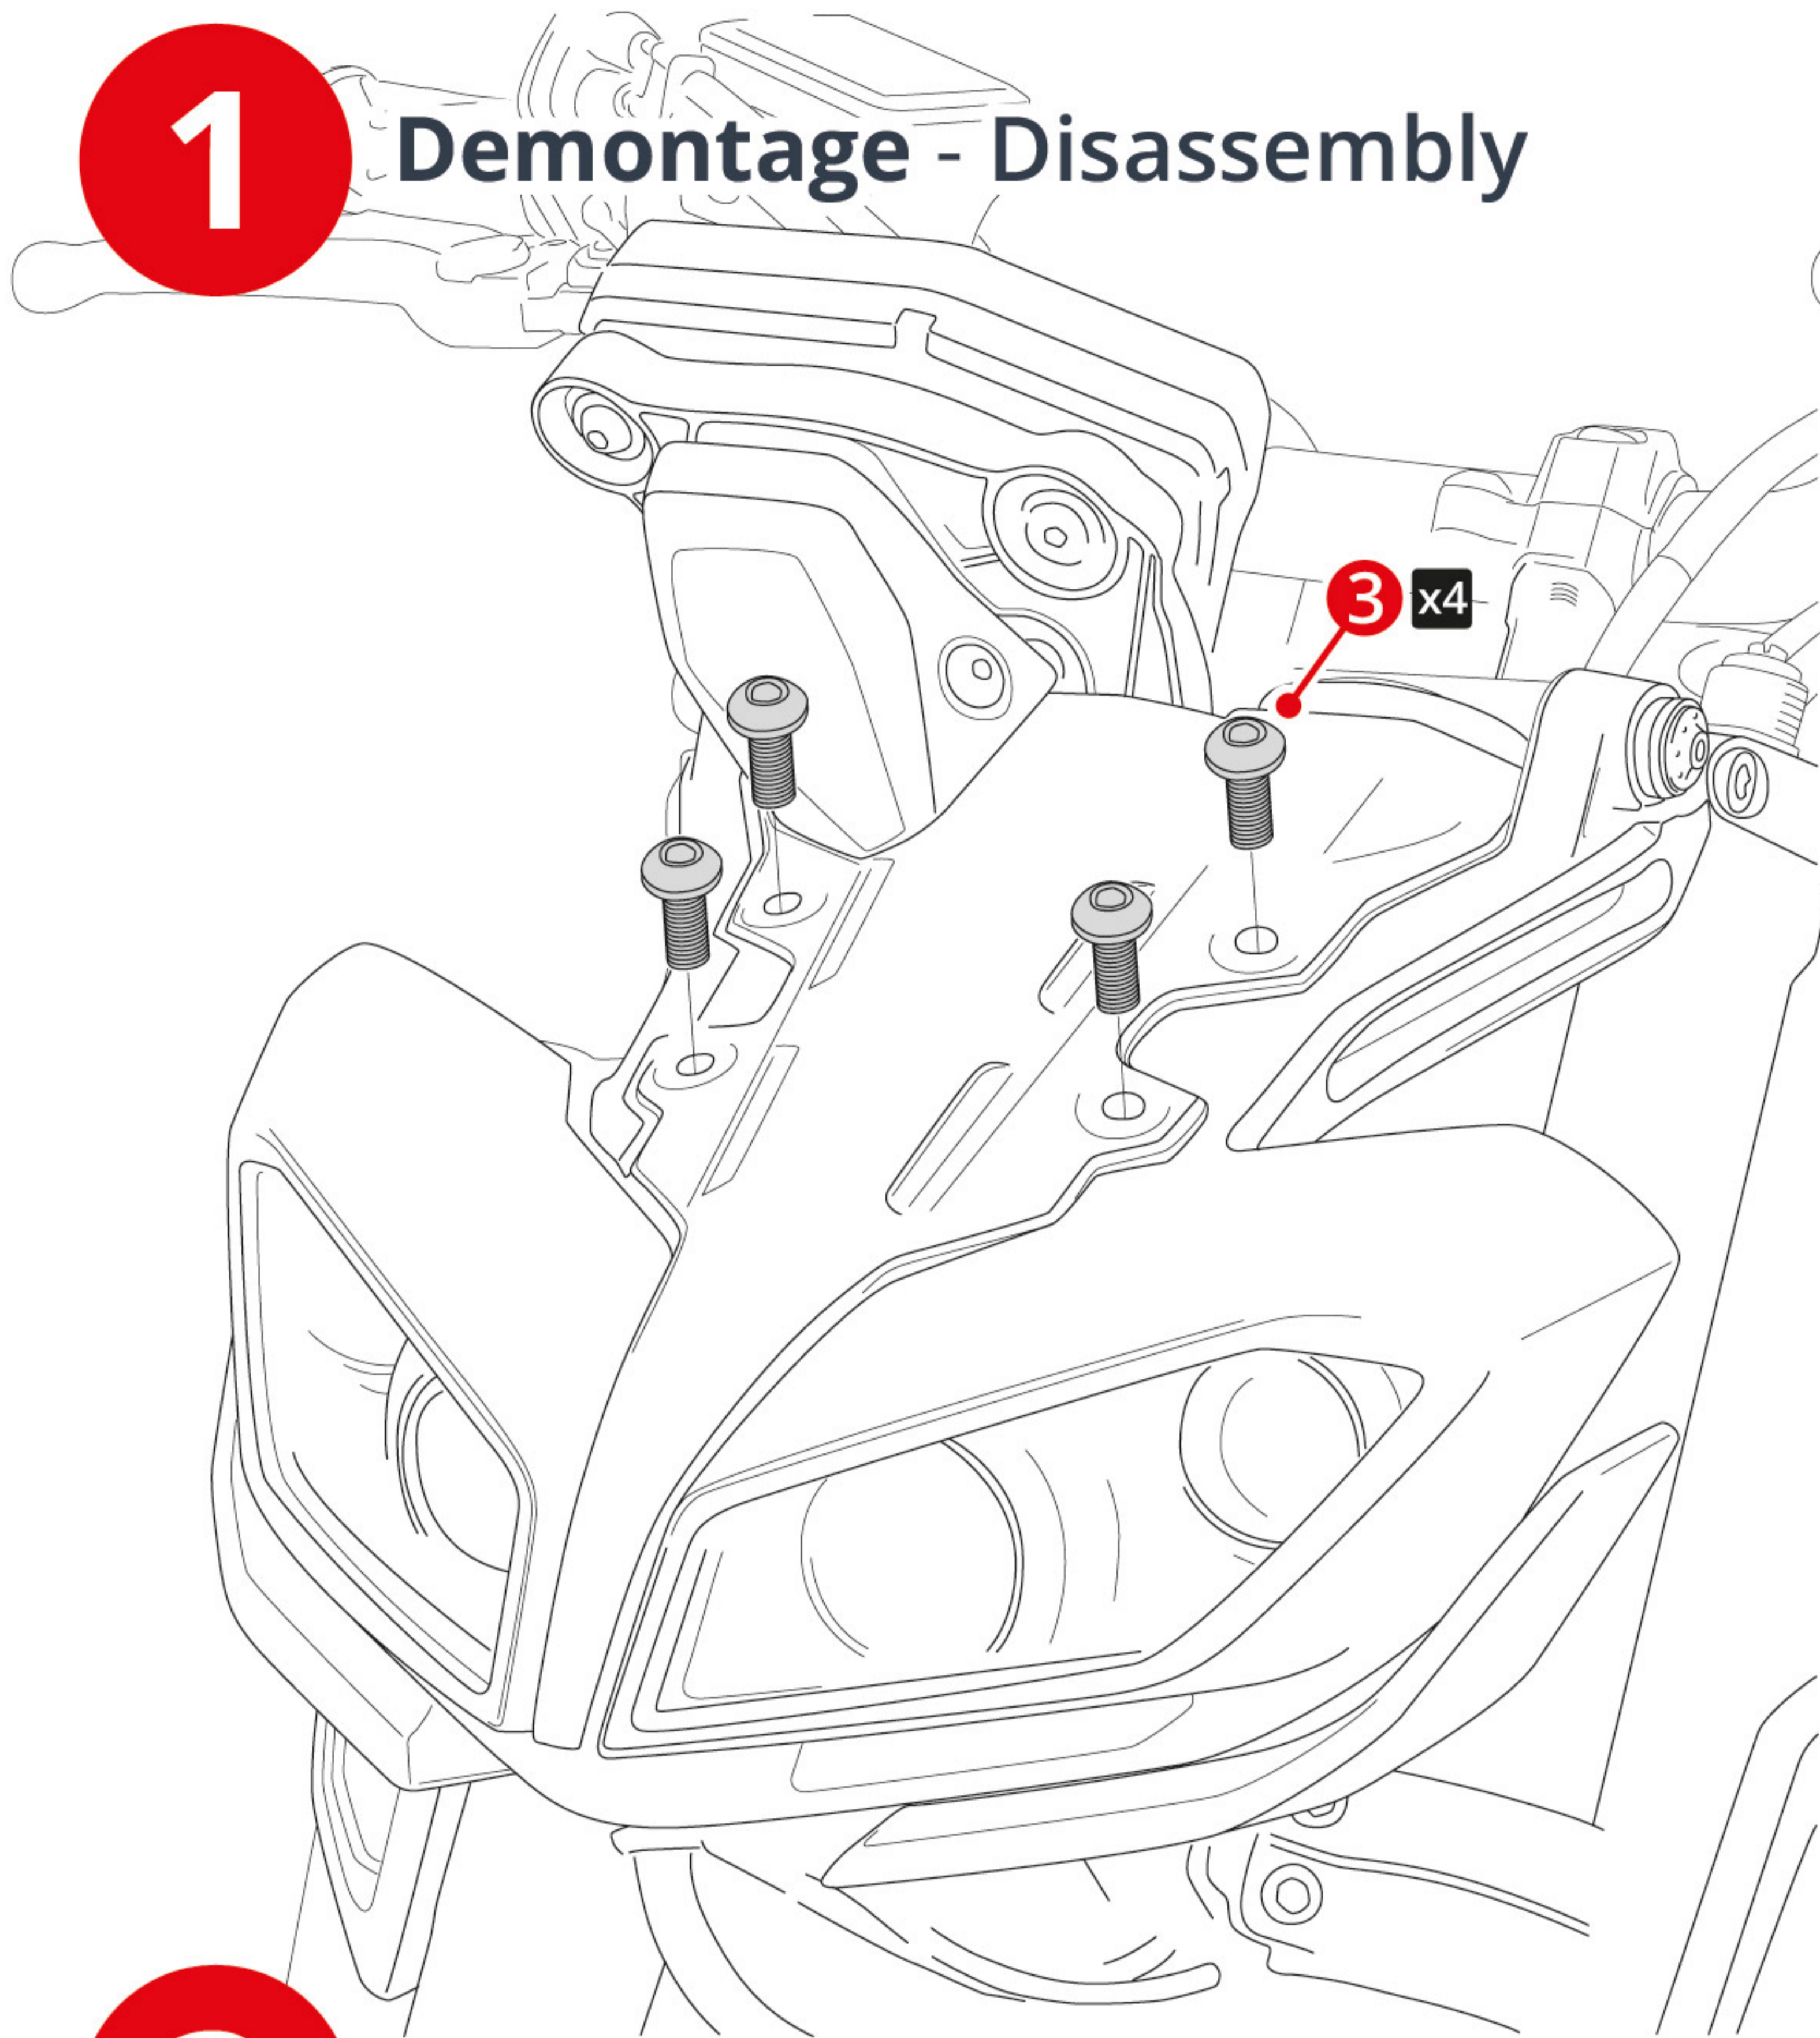

Montage Scheinwerferverkleidung - Headlight Cover Instructions 6580713

NR	TEILE / PARTS	MENGE	BESCHREIBUNG	DESCRIPTION
1		x1	Scheinwerferverkleidung	Headlight Cover
2		x1	Aluminiumhalter	Aluminium fixing bracket
3		x4	Originalschraube M6 x 20	M6 x 20 Original screw
4		x4	Schraube M6 x 20 schwarz	M6 x 20 Black FHC screw
5		x4	Schraube M5 x 20 schwarz	M5 x 20 Black BHC screw
6		x4	Gummieinsatz Ø5	Ø5 Wide rubber insert
7		x4	Kunststoffunterlegscheibe Ø5	Ø5 Nylon washer

Montage Scheinwerferverkleidung - Headlight Cover Instructions 6580713**1** Demontage - Disassembly**2** Montage - Assembly**3** Montage - Assembly**4** Montage - Assembly