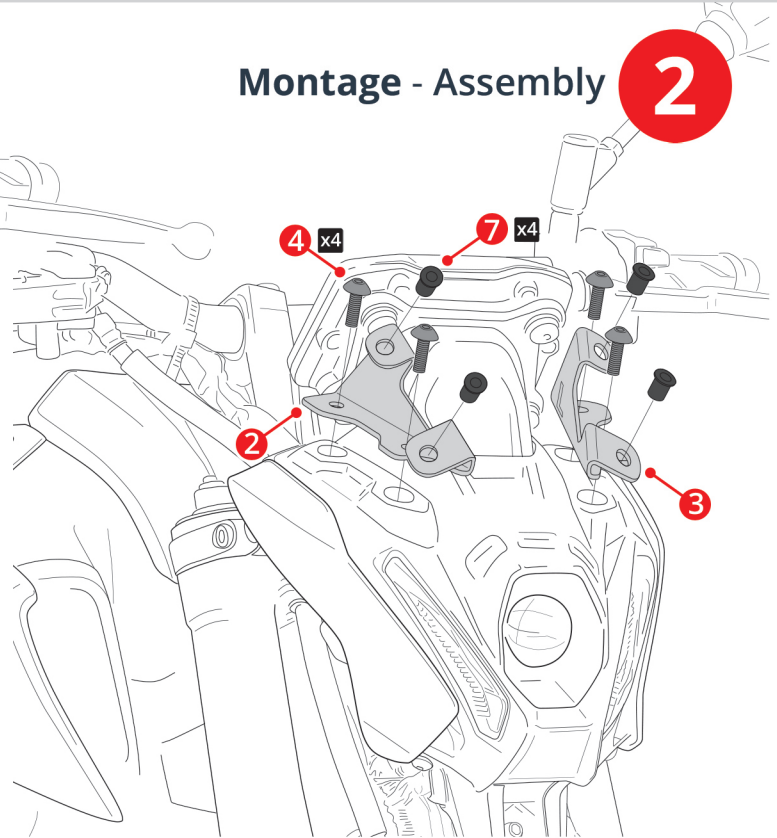

Montage Sport Scheibe - Sport screen instructions

6531314

Nr	TEILE/ PARTS	MENGE	BESCHREIBUNG	DESCRIPTION
1		x1	Scheibe	Nose screen
2		x1	Halter rechts	Right bracket
3		x1	Halter links	Left bracket
4		x4	<i>Original Schraube Verkleidung</i>	<i>Nose fairing original screw</i>
5		x4	Schraube M5 x 15 Aluminium schwarz	M5 x 15 Black aluminium screw
6		x4	Kunststoffunterlegscheibe Ø5	Ø5 Nylon washer
7		x4	Gummidübel M5	M5 Rubber insert

Montage Sport Scheibe - Sport screen instructions

6531314

1 Demontage - Disassembly

Montage - Assembly 2

Montage Assembly 3