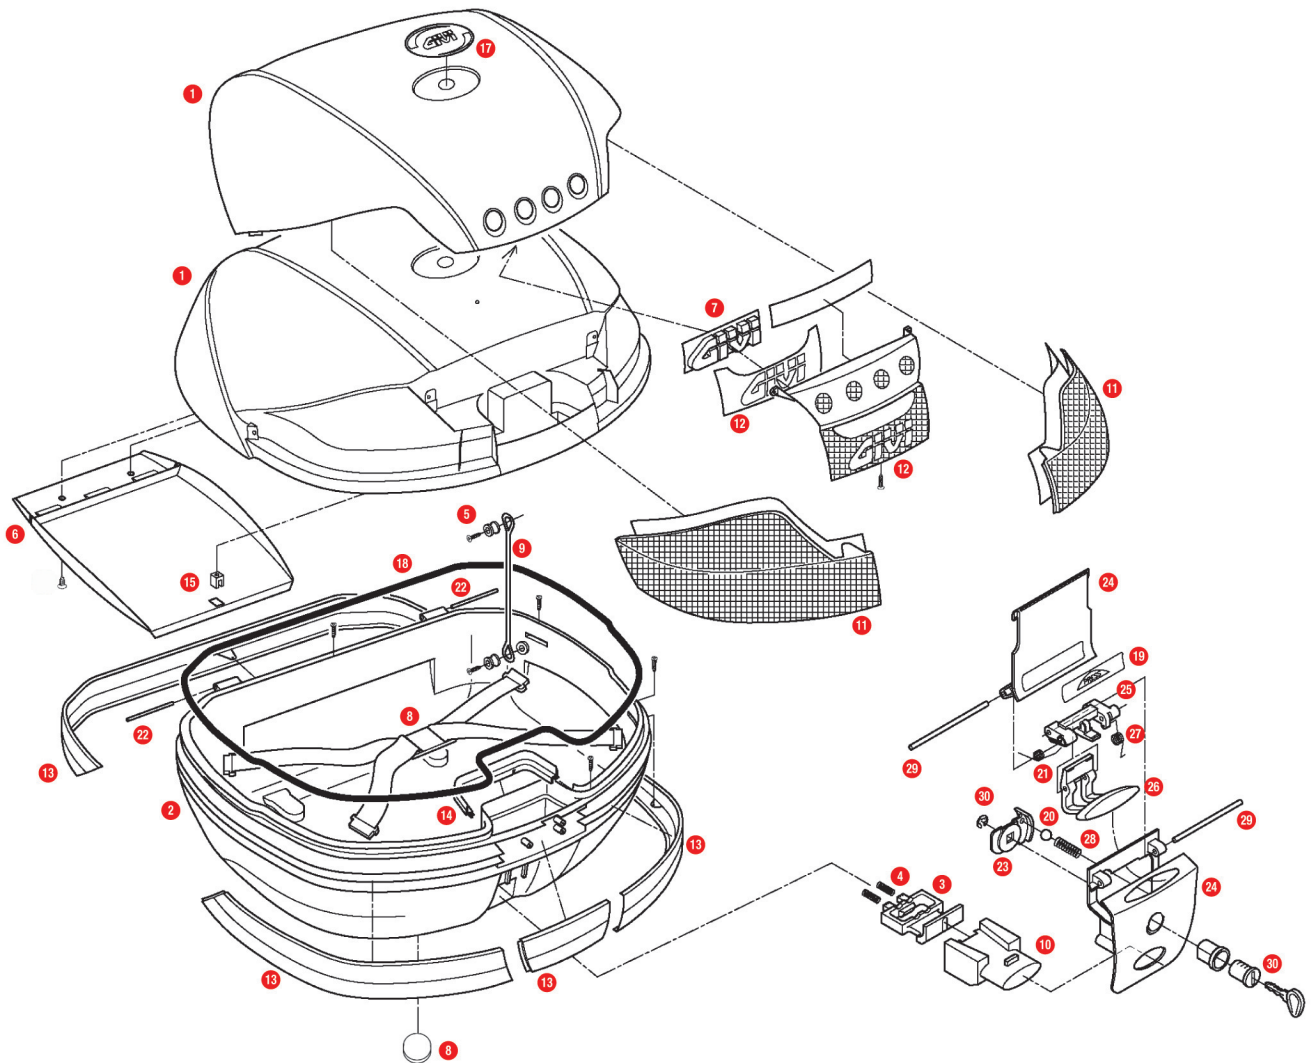

V46 / V46 TECH

| | | | | |
|----|---------|--|---|--------|
| 1 | Z46CNM | Kofferdeckel für V46 mit Cover, schwarz | € | 108,50 |
| 2 | Z46FNM | Kofferunterteil V46 schwarz | € | 142,50 |
| 3 | Z106 | Riegel | € | 7,00 |
| 4 | Z109 | Riegelfeder, 2 Stk. | € | 1,50 |
| 5 | Z112R | Befestigungsbuchse für Deckelfangband, 4 Stk. | € | 3,00 |
| 6 | Z160 | Dokumentenfach | € | 10,00 |
| 7 | Z229 | GIVI Logo, chrom | € | 4,00 |
| 8 | Z285 | Elastikgurt | € | 11,50 |
| 9 | Z599 | Fangband für Kofferdeckel | € | 2,00 |
| 10 | Z645R | Druckknopf für Kofferarretierung | € | 4,00 |
| 10 | Z645CR | Druckknopf für Kofferarretierung verchromt | € | 10,50 |
| 11 | Z731 | Reflektor (links und rechts, für MONOKEY® V46) | € | 14,99 |
| 11 | Z731TR | Reflektor (links und rechts, für MONOKEY® V46NT TECH) | € | 12,99 |
| 12 | Z732KIT | Reflektor Mitte (für MONOKEY® V46) | € | 7,00 |
| 12 | Z732TR | Reflektor Mitte (für MONOKEY® V46NT TECH) | € | 7,00 |
| 13 | Z734SET | Dekorleiste hinten, Dekorleiste Mitte und Dekorleisten seitlich (links + rechts) | € | 34,00 |
| 14 | Z737N | Handgriff schwarz | € | 2,50 |
| 15 | Z741 | Verschluss für Dokumentenfach | € | 2,59 |