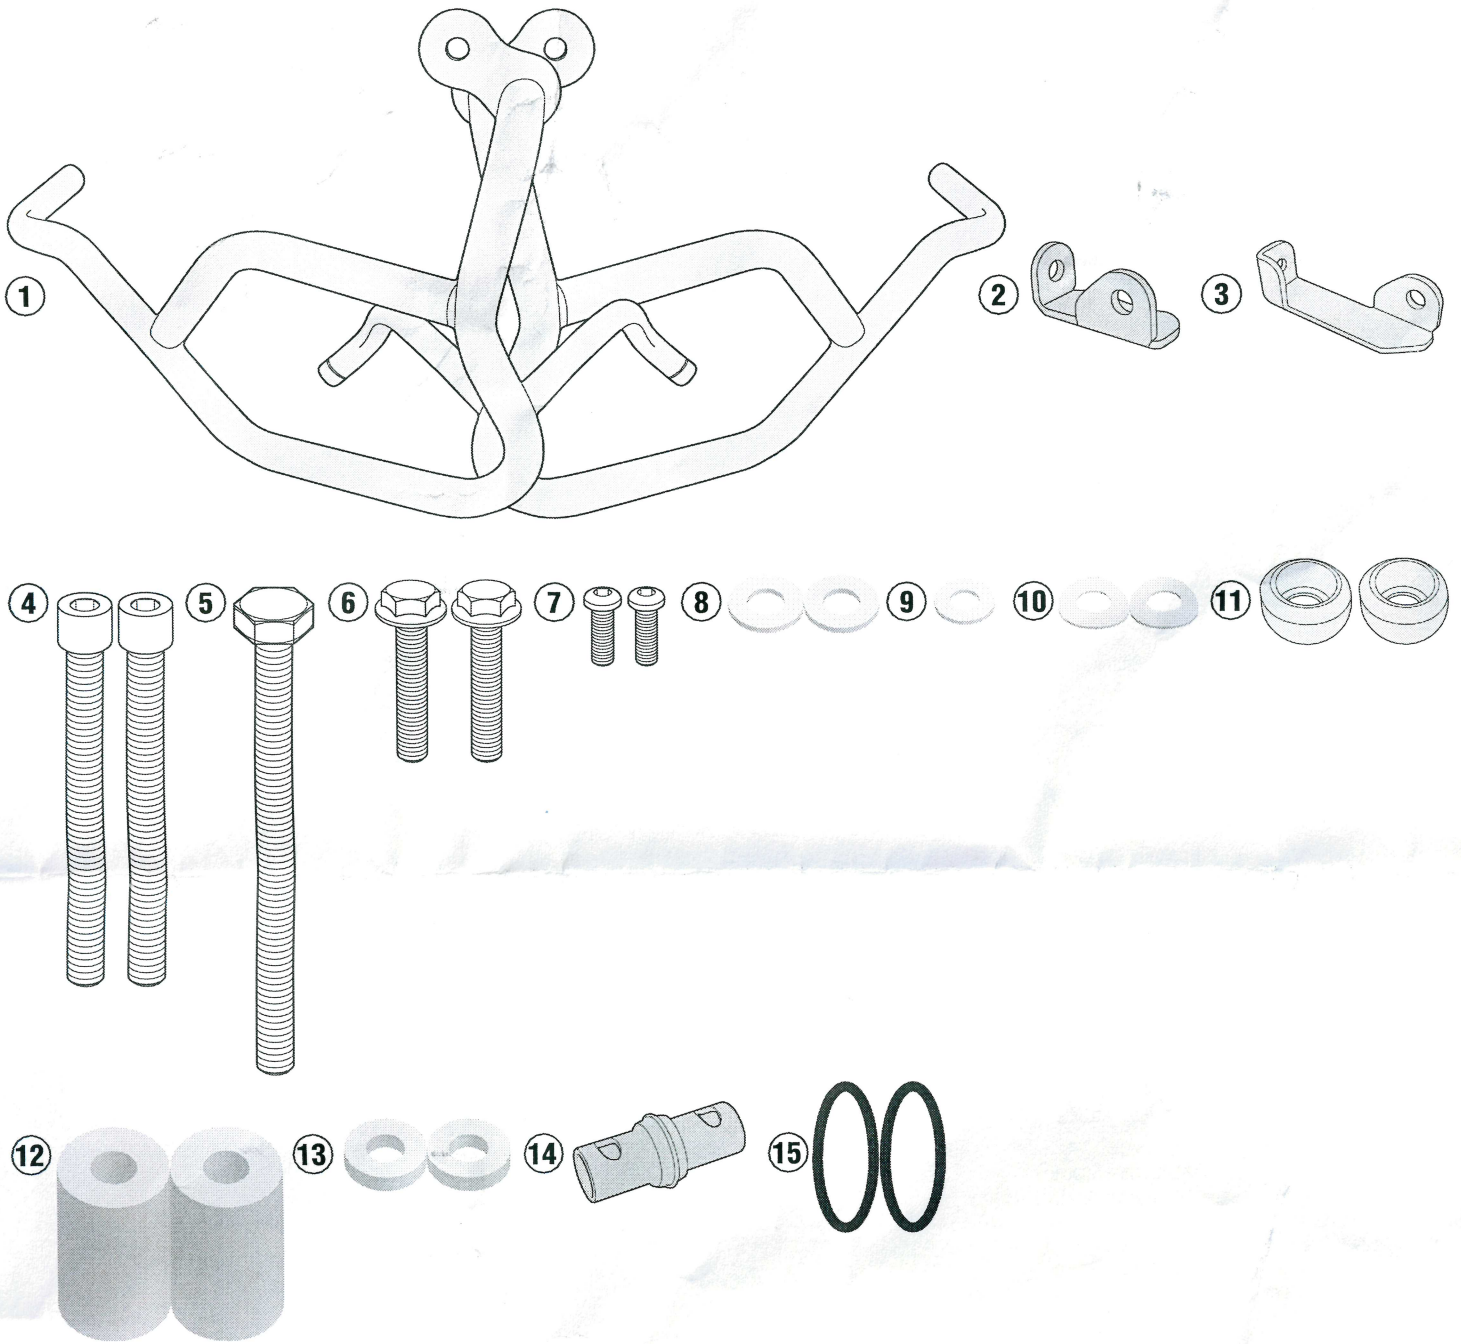

TN2130- KN2130

PARAMOTORE SPECIFICO - SPECIFIC ENGINE GUARD - PARE-CARTER SPECIFIQUE SPEZIFISCHER STURZBÜGEL - DEFENSA DE MOTOR ESPECÍFICA - PARAMOTOR ESPECÍFICO

YAMAHA MT-07 TRACER (2016)

N°	Descrizione	Caratteristiche	Codice	Quantità
1	Paramotore - Engine Guard Pare-carter - Sturzbuegel Defensa De Moto - Paramotor	-	TNH2130DXV TNH2130SXV	2 (Dx,Sx)
2	Supporto - Support - Support Halterung - Soporte - Apoio	-	GL3268G	1
3	Supporto - Support - Support Halterung - Soporte - Apoio	-	GL3269V	1
4	Vite - Screw Vis - Schraube Tornillo - Parafuso	TCEIS M12x90	1290TCEIS	2
5	Vite - Screw Vis - Schraube Tornillo - Parafuso	TES M10x120	10120TES	1
6	Vite - Screw Vis - Schraube Tornillo - Parafuso	TECF M8x20	820TECF	2
7	Vite - Screw Vis - Schraube Tornillo - Parafuso	TBEIFF M6x16	616TBEIFF	2
8	Rondella - Washer Rondelle - Scheibe Arandela - Arruela	-	TORON	2
9	Rondella - Washer Rondelle - Scheibe Arandela - Arruela	-	8RON	1
10	Rondella - Washer Rondelle - Scheibe Arandela - Arruela	-	618RONP	2
11	Distanziale - Spacer Entretoise - Distanzstueck - Distanciador	-	V918	2
12	Distanziale - Spacer Entretoise - Distanzstueck - Distanciador	Ø30x50 Foro 12,5ALT	C30L50F12,5ALT	2
13	Distanziale - Spacer Entretoise - Distanzstueck - Distanciador	Ø22x5 Foro 10,5T	C22L5F10,5T	2
14	NIPLESS	-	V906	1
15	OR NIPLESS	-	-	2
16	Componenti Originali - Original Parts Parties Originales - Original Bauteile Componentes Originales - Componentes Originais	-	-	-

TN2130- KN2130

PARAMOTORE SPECIFICO - SPECIFIC ENGINE GUARD - PARE-CARTER SPECIFIQUE SPEZIFISCHER STURZBÜGEL - DEFENSA DE MOTOR ESPECÍFICA - PARAMOTOR ESPECÍFICO

YAMAHA MT-07 TRACER (2016)

TN2130- KN2130

PARAMOTORE SPECIFICO - SPECIFIC ENGINE GUARD - PARE-CARTER SPECIFIQUE SPEZIFISCHER STURZBÜGEL - DEFENSA DE MOTOR ESPECÍFICA - PARAMOTOR ESPECÍFICO

YAMAHA MT-07 TRACER (2016)

TN2130- KN2130

PARAMOTORE SPECIFICO - SPECIFIC ENGINE GUARD - PARE-CARTER SPECIFIQUE SPEZIFISCHER STURZBÜGEL - DEFENSA DE MOTOR ESPECÍFICA - PARAMOTOR ESPECÍFICO