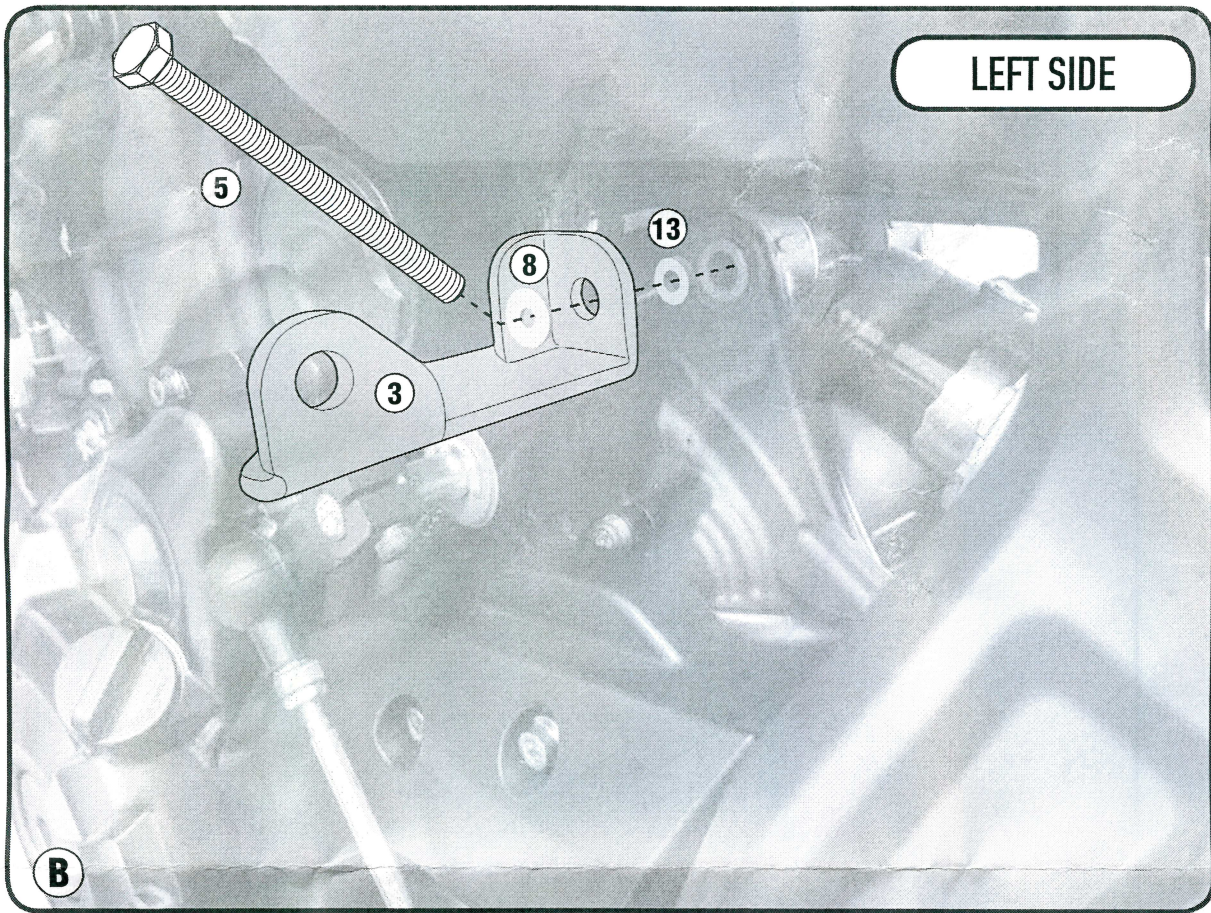

TN2130- KN2130

PARAMOTORE SPECIFICO - SPECIFIC ENGINE GUARD - PARE-CARTER SPECIFIQUE SPEZIFISCHER STURZBÜGEL - DEFENSA DE MOTOR ESPECÍFICA - PARAMOTOR ESPECÍFICO

YAMAHA MT-07 TRACER (2016)