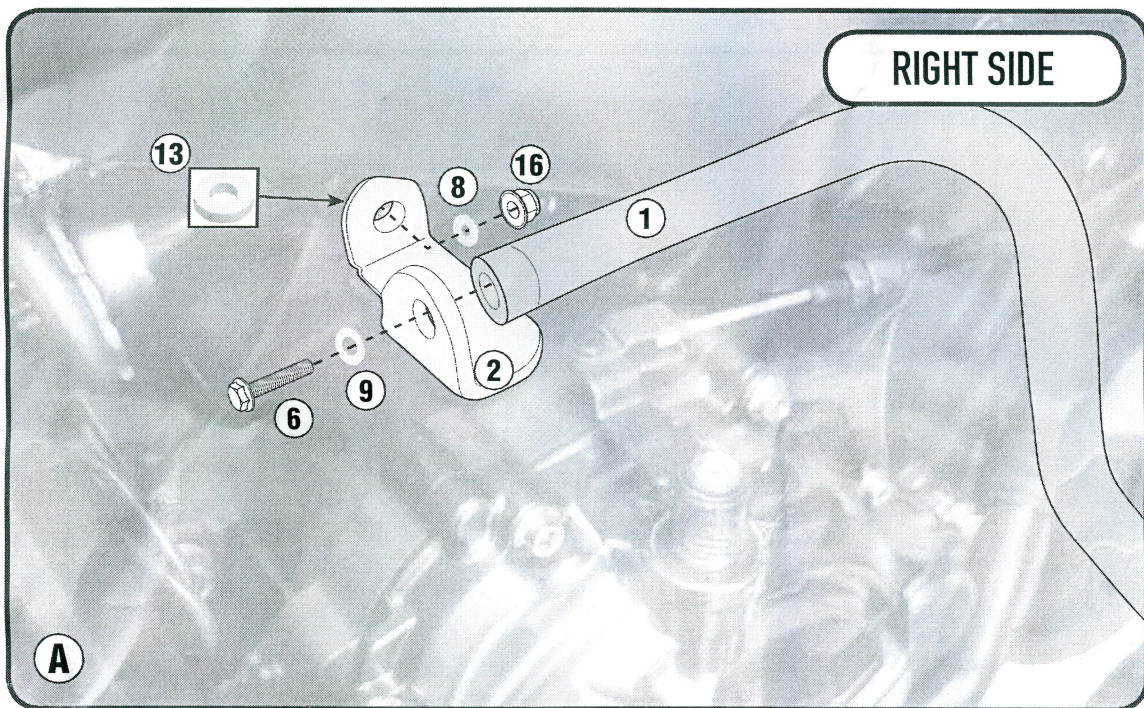

TN2130- KN2130

PARAMOTORE SPECIFICO - SPECIFIC ENGINE GUARD - PARE-CARTER SPECIFIQUE SPEZIFISCHER STURZBÜGEL - DEFENSA DE MOTOR ESPECÍFICA - PARAMOTOR ESPECÍFICO

YAMAHA MT-07 TRACER (2016)